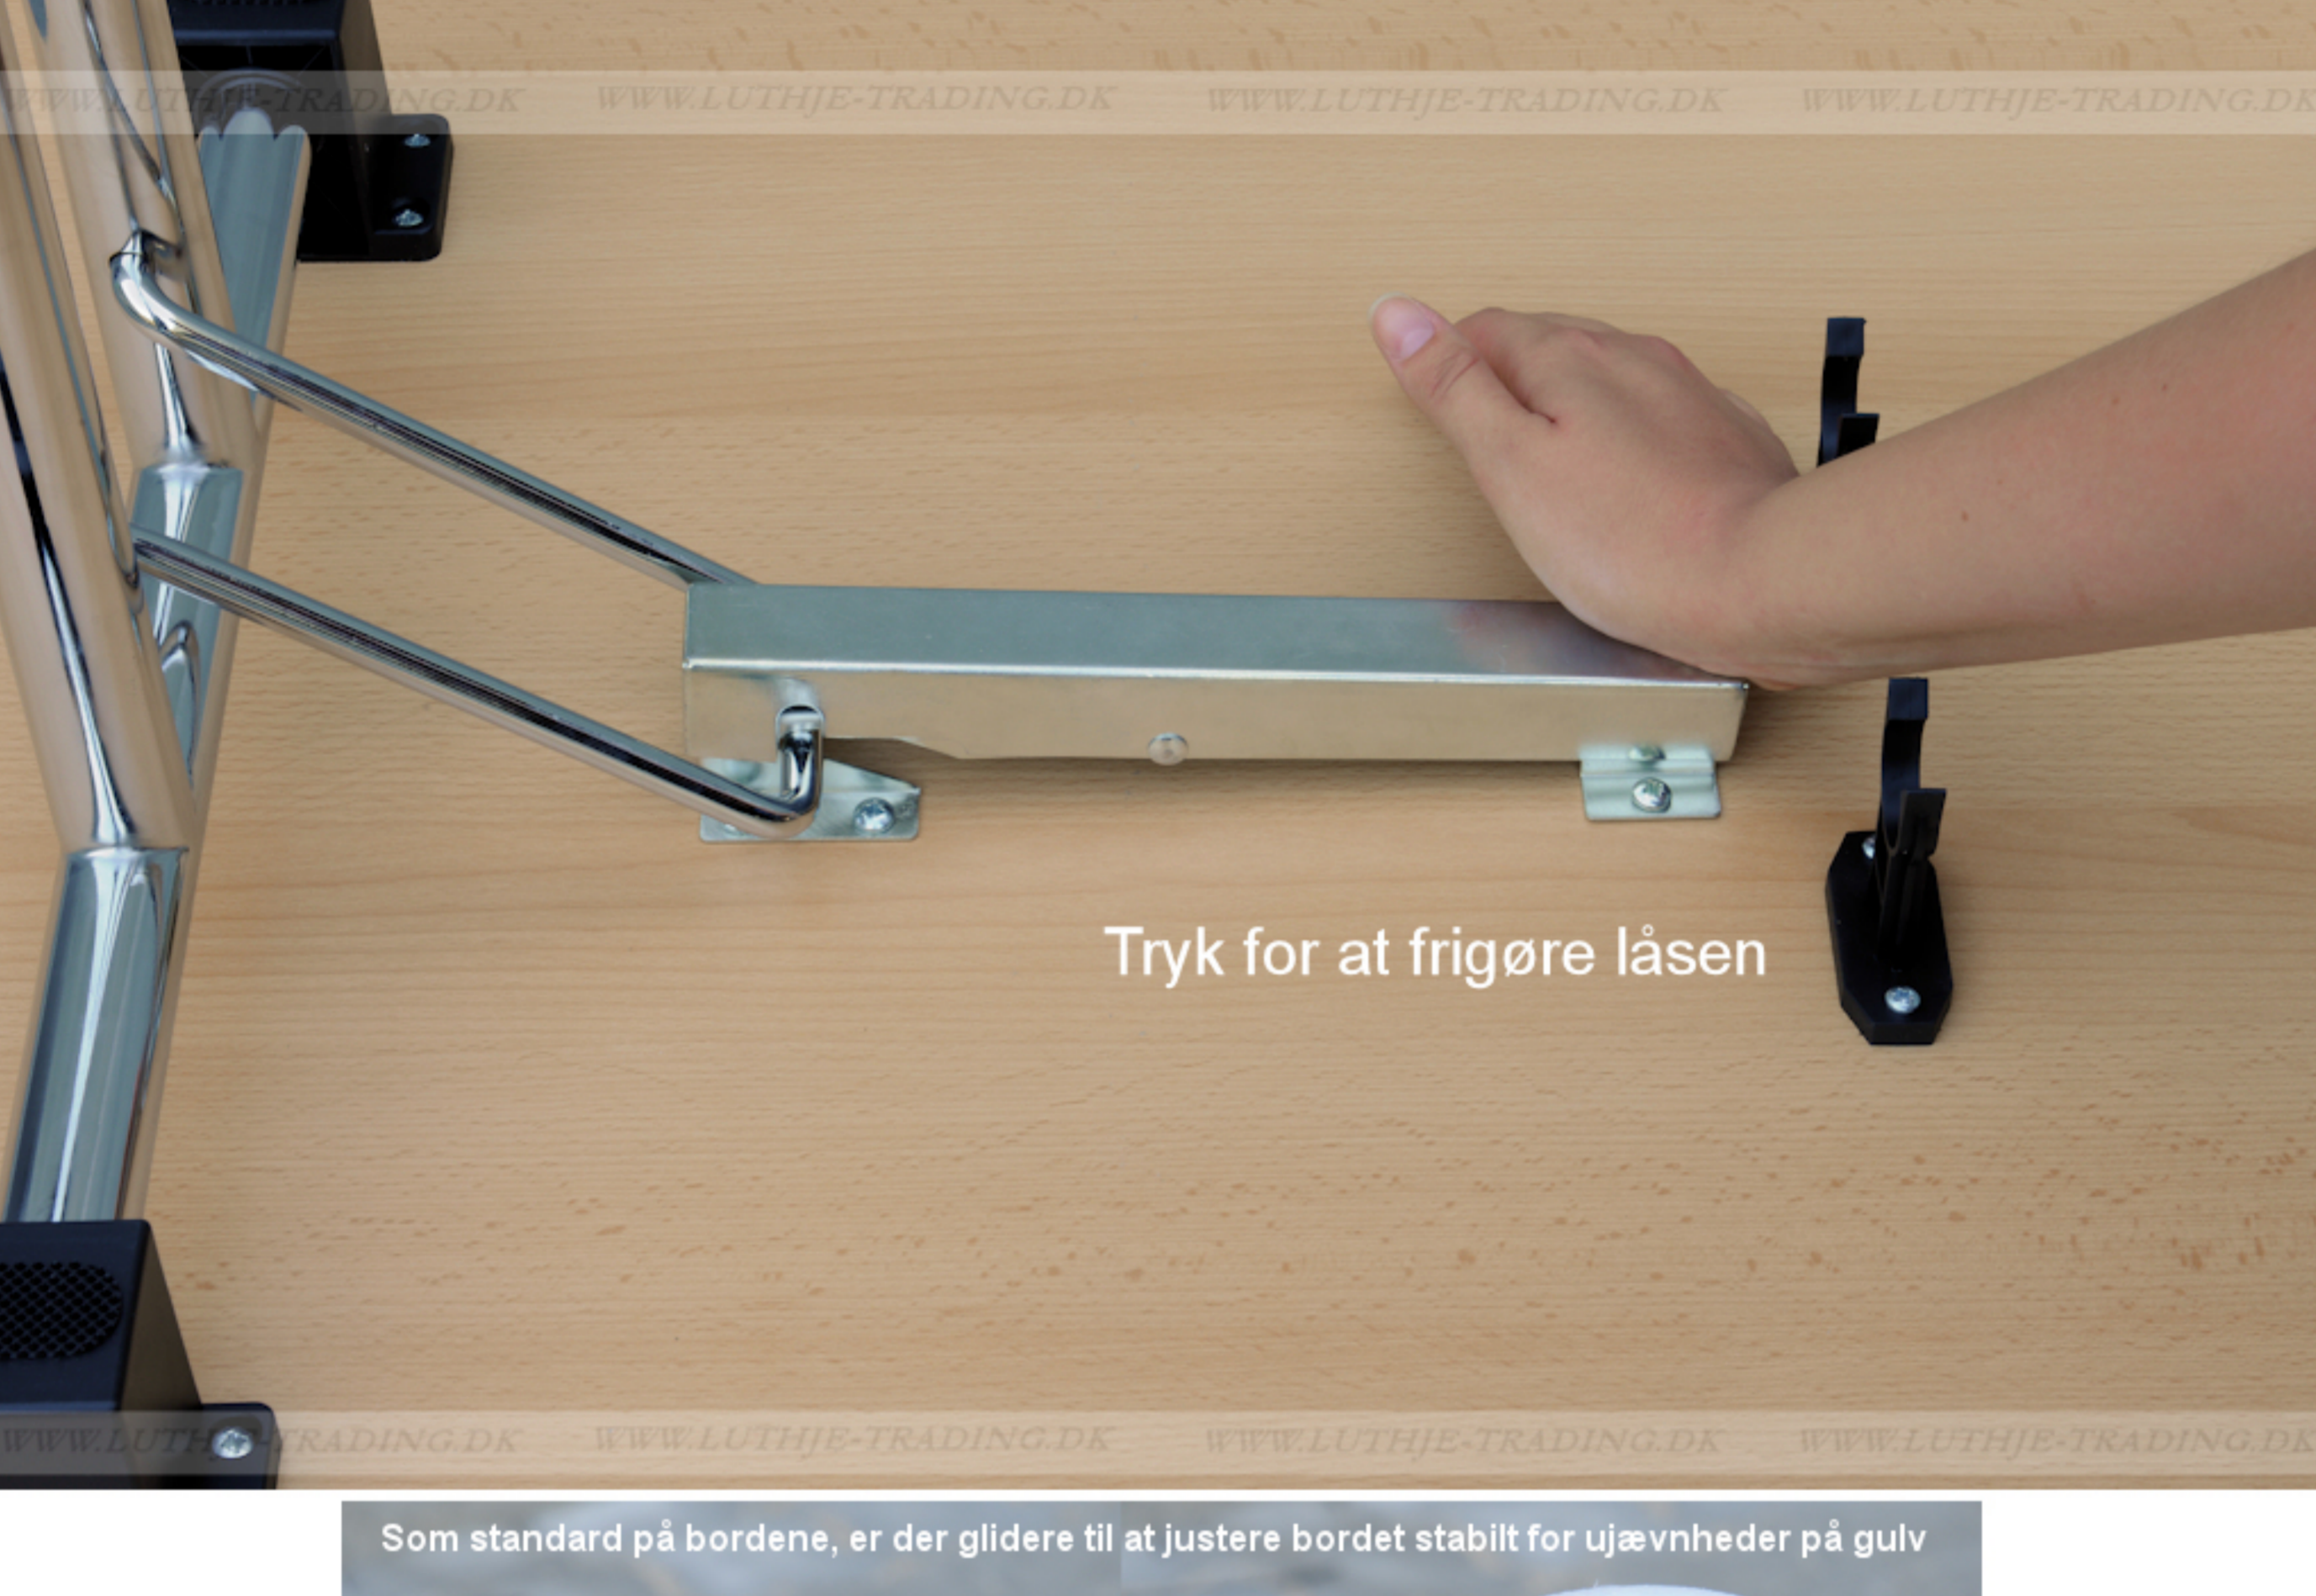

FUMAC®

Serie 1500 borde

- Længde 120 cm
- Bredde 60 cm
- Højde 74,5 cm
- Vægt 16 kg

Antal bordpladser

Stel: Krom rørstel 30/32 mm med stilleskruer, (FÅS OGSÅ MED HJUL)

Bordplade: Decor laminat 22 mm med ABS kant fås i ahorn - bøg - hvid - lys grå.

Bordet leveres samlet

Tryk for at frigøre låsen

Som standard på bordene, er der glidere til at justere bordet stabilt for ujævnheder på gulv

Der kan monteres hjul med indbygget lås på den ene bensøjle