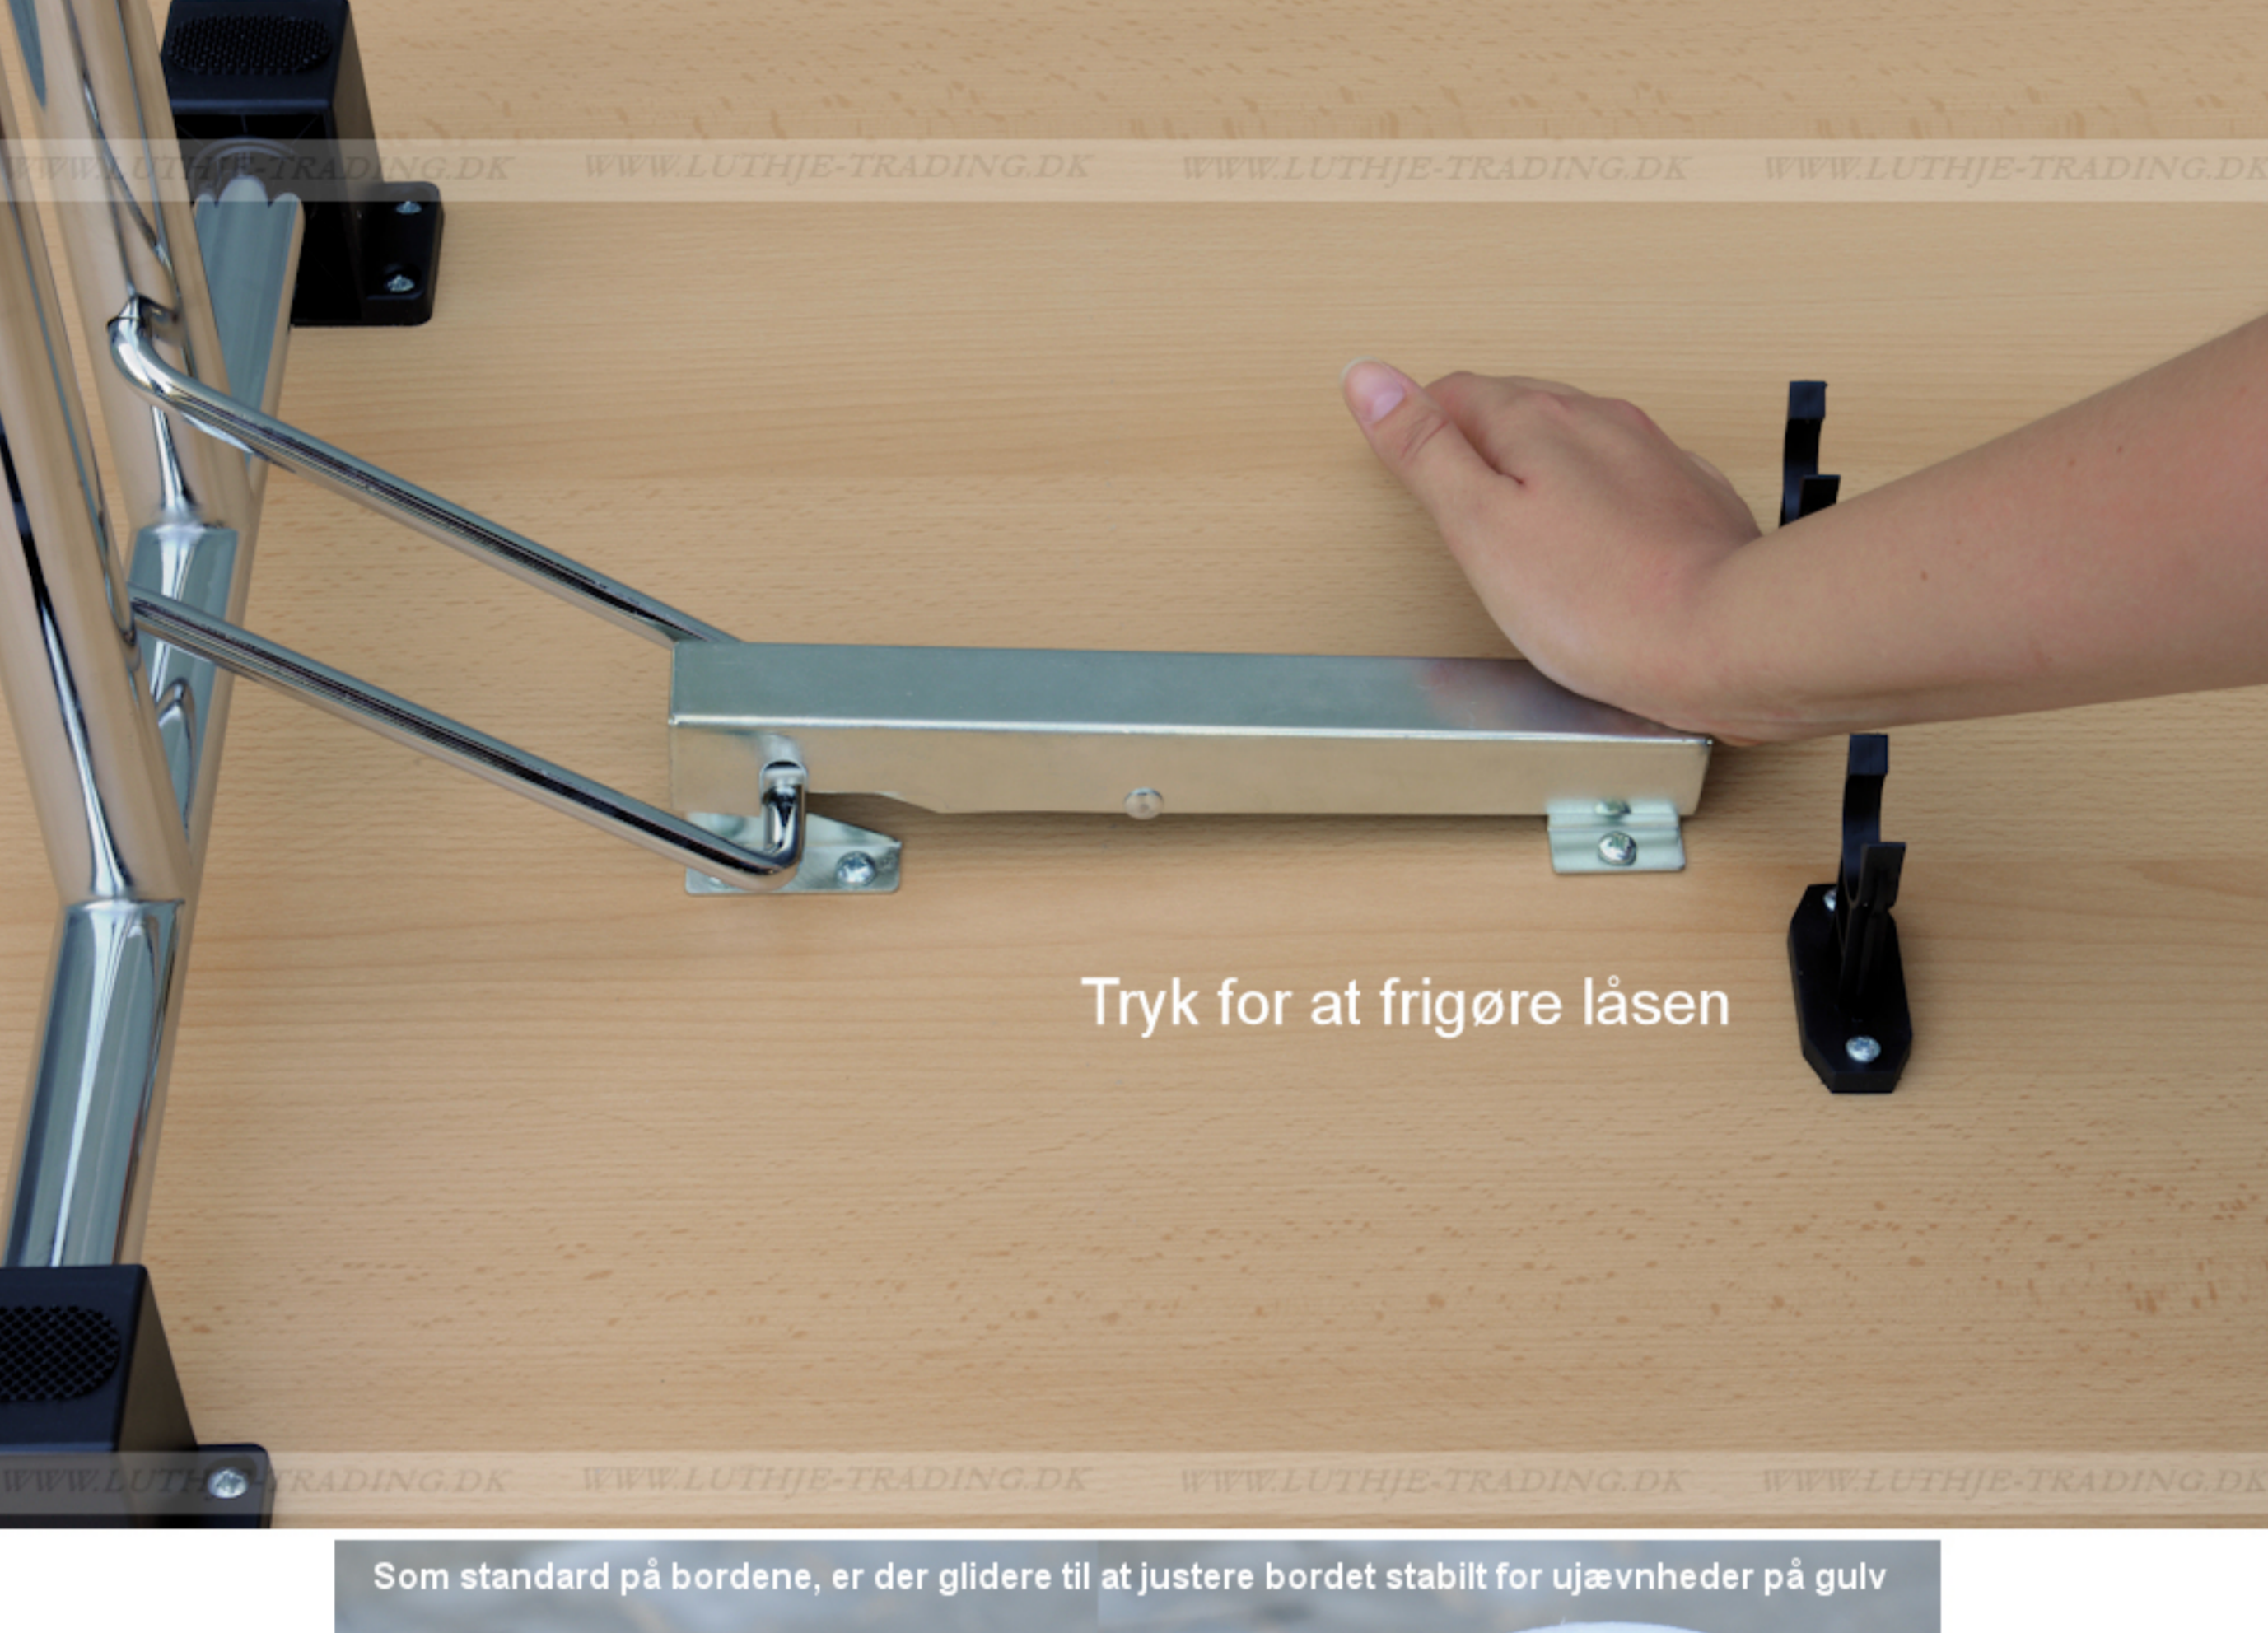

## Serie 1500 borde

- Længde 120 cm
- Bredde 60 cm
- Højde 74,5 cm
- Vægt 16 kg
- Antal bordpladser

Bordet leveres samlet

**Stel:** Krom rørstel 30/32 mm med stilleskruer, ( FÅS OGSÅ MED HJUL ) **Bordplade:** Decor laminat 22 mm med ABS kant fås i ahorn - bøg - hvid - lys grå.

Tryk for at frigøre låsen

Som standard på bordene, er der glidere til at justere bordet stabilt for ujævnheder på gulv

Der kan monteres hjul med indbygget lås på den ene bensøjle