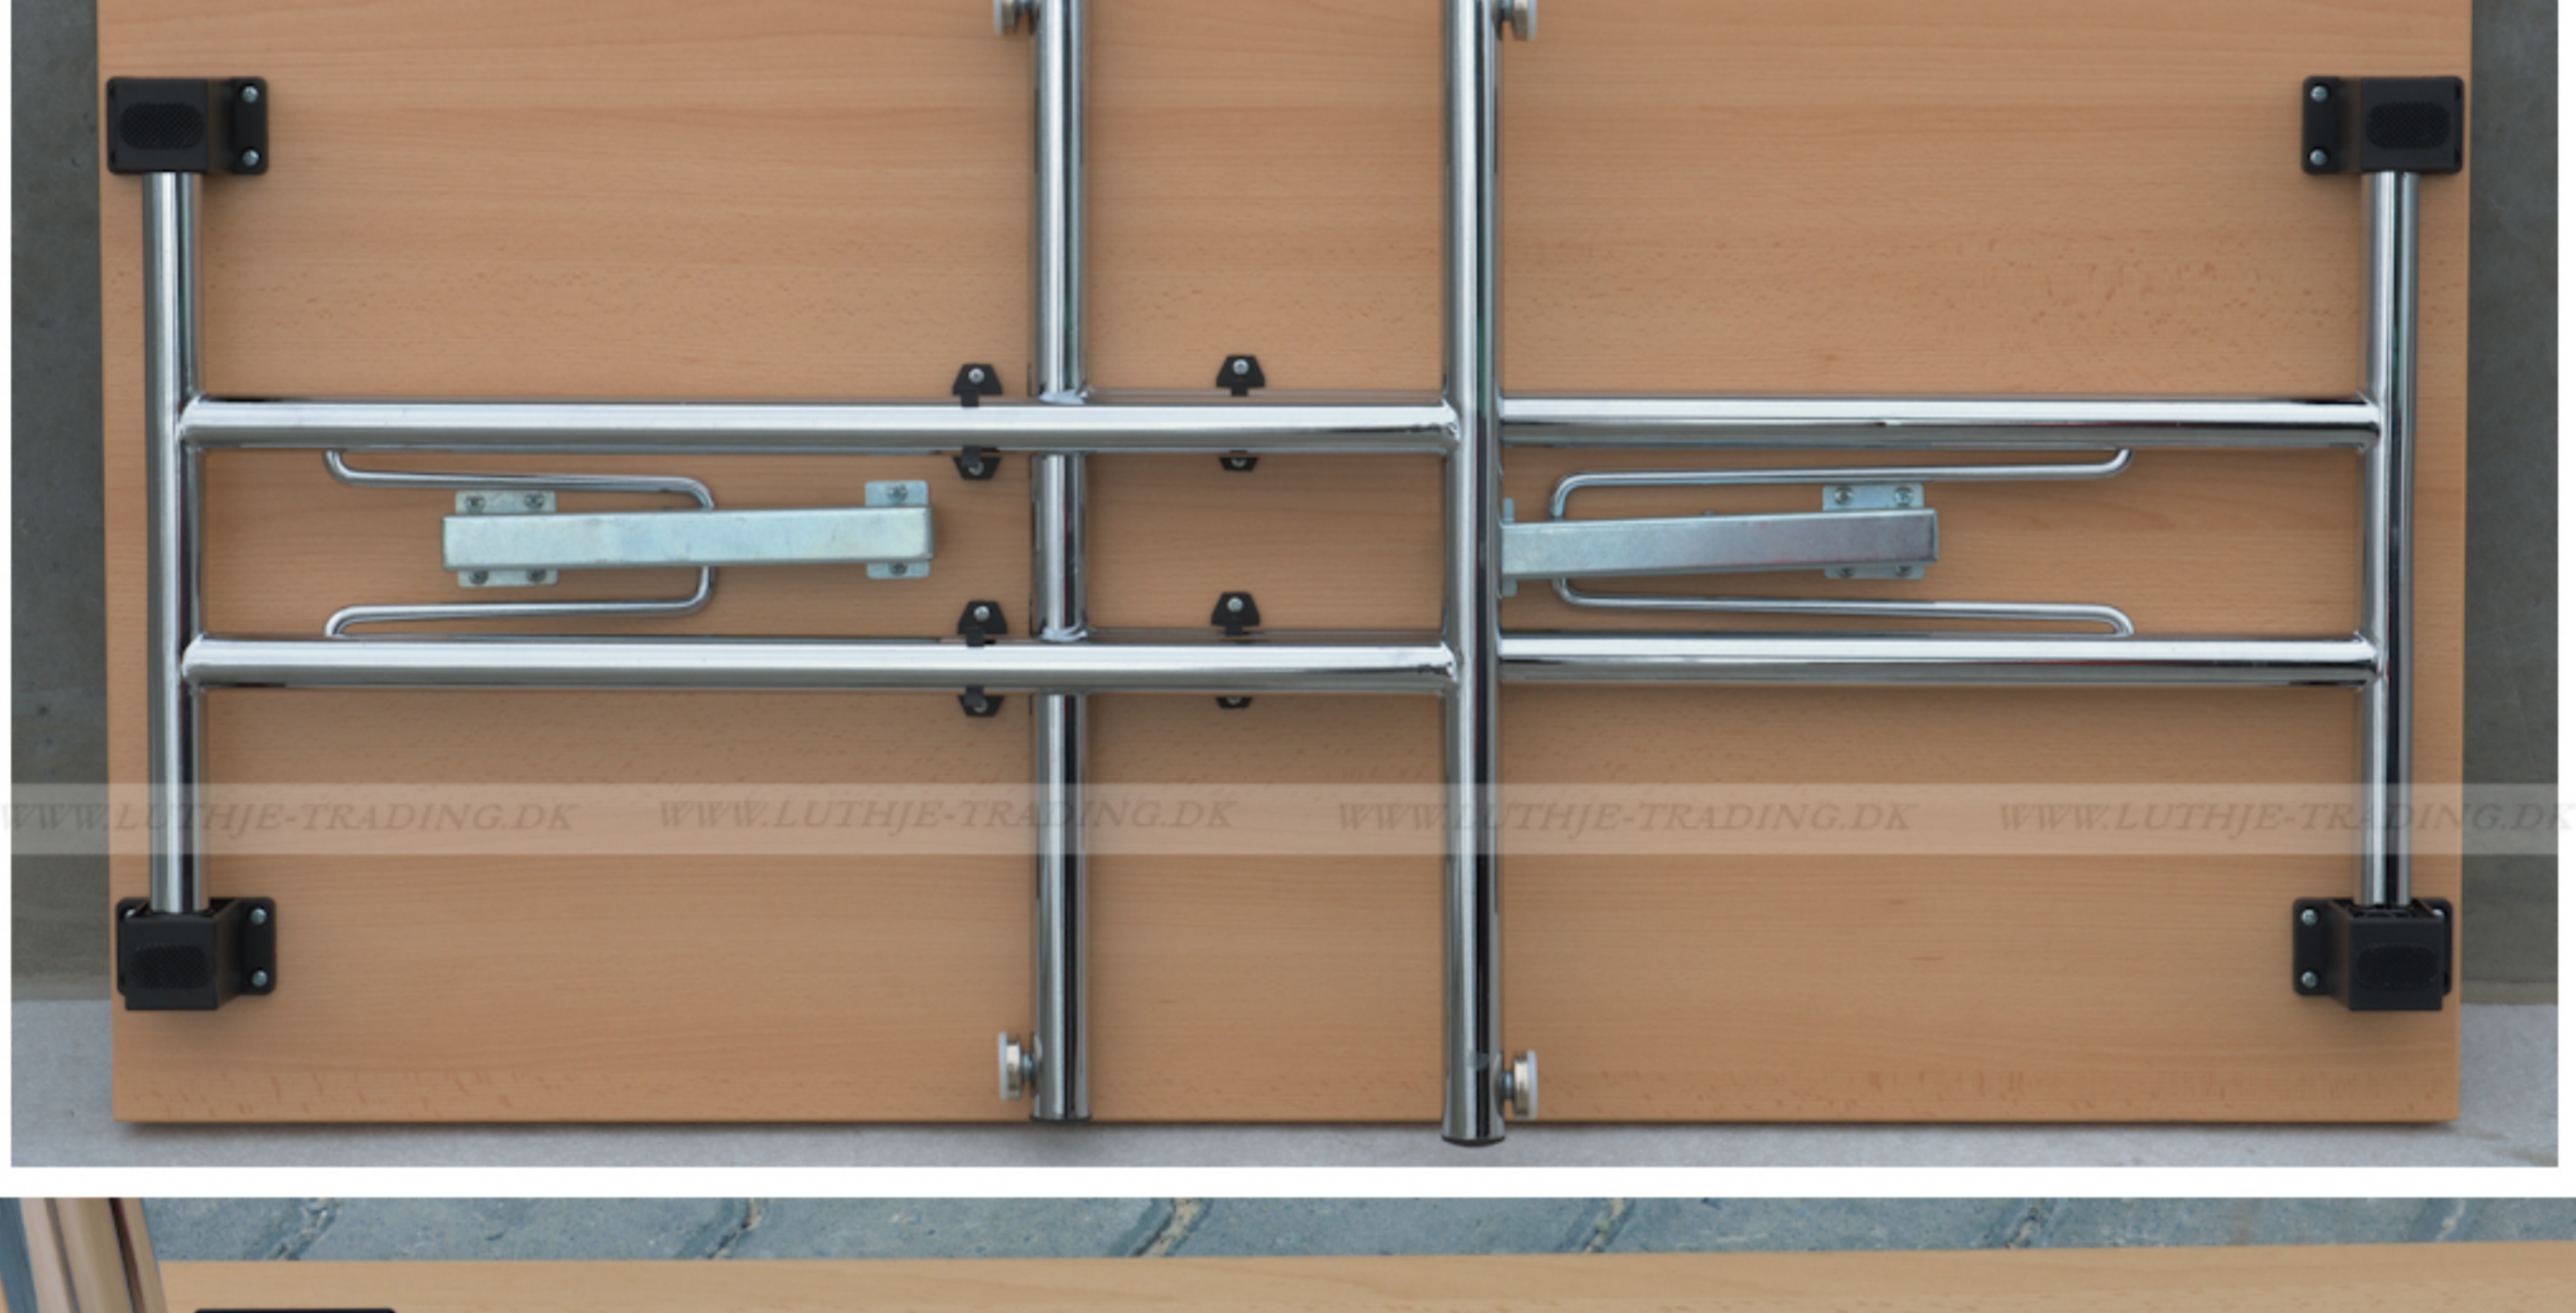

FUMAC®

Serie 1500 borde

- Længde 120 cm
- Bredde 60 cm
- Højde 74,5 cm
- Vægt 16 kg

Antal bordpladser

Stel: Krom rørstel 30/32 mm med stilleskruer, (FÅS OGSÅ MED HJUL)

Bordplade: Decor laminat 22 mm med ABS kant fås i ahorn - bøg - hvid - lys grå.

Bordet leveres samlet

Tryk for at frigøre låsen

Som standard på bordene, er der glidere til at justere bordet stabilt for ujævnheder på gulv

Der kan monteres hjul med indbygget lås på den ene bensøjle