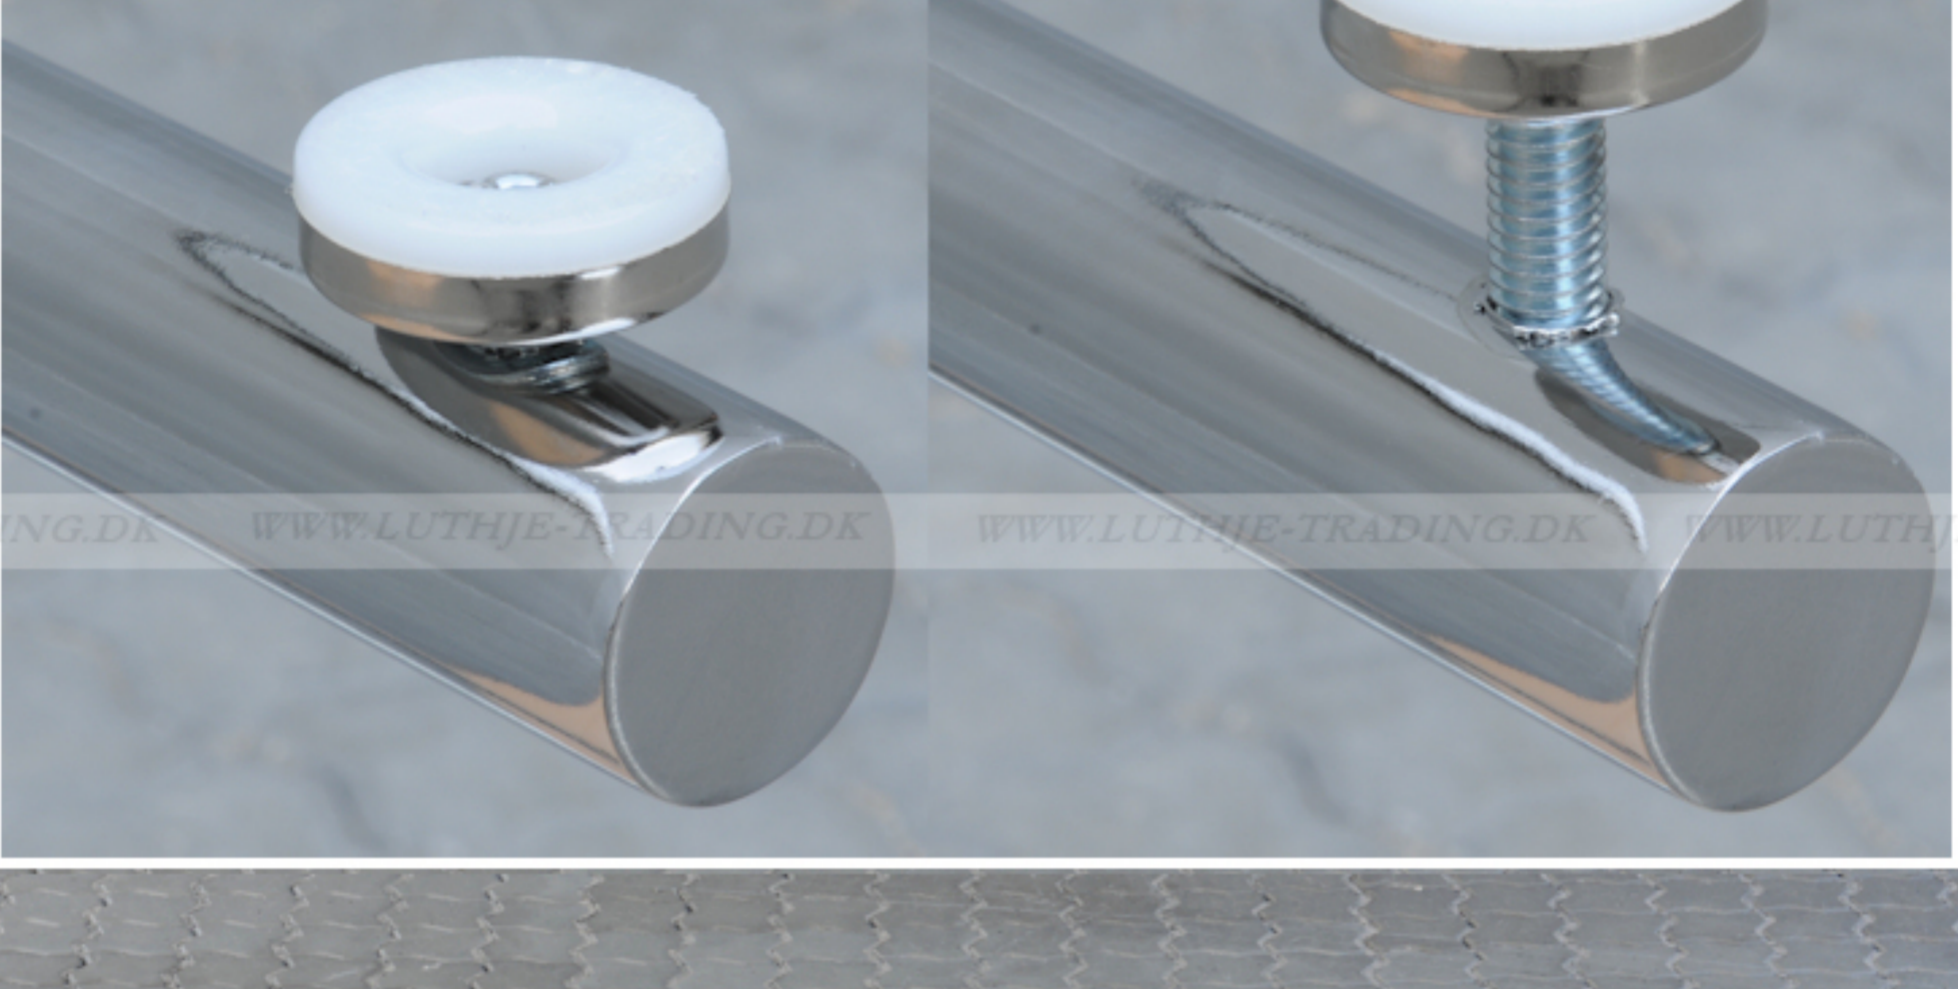

FUMAC®

Serie 1500 borde

- Længde 120 cm
- Bredde 60 cm
- Højde 74,5 cm
- Vægt 16 kg

Antal bordpladser

Stel: Krom rørstel 30/32 mm med stilleskruer, (FÅS OGSÅ MED HJUL)

Bordplade: Decor laminat 22 mm med ABS kant fås i ahorn - bøg - hvid - lys grå.

Bordet leveres samlet

Tryk for at frigøre låsen

Som standard på bordene, er der glidere til at justere bordet stabilt for ujævnheder på gulv

Der kan monteres hjul med indbygget lås på den ene bensøjle