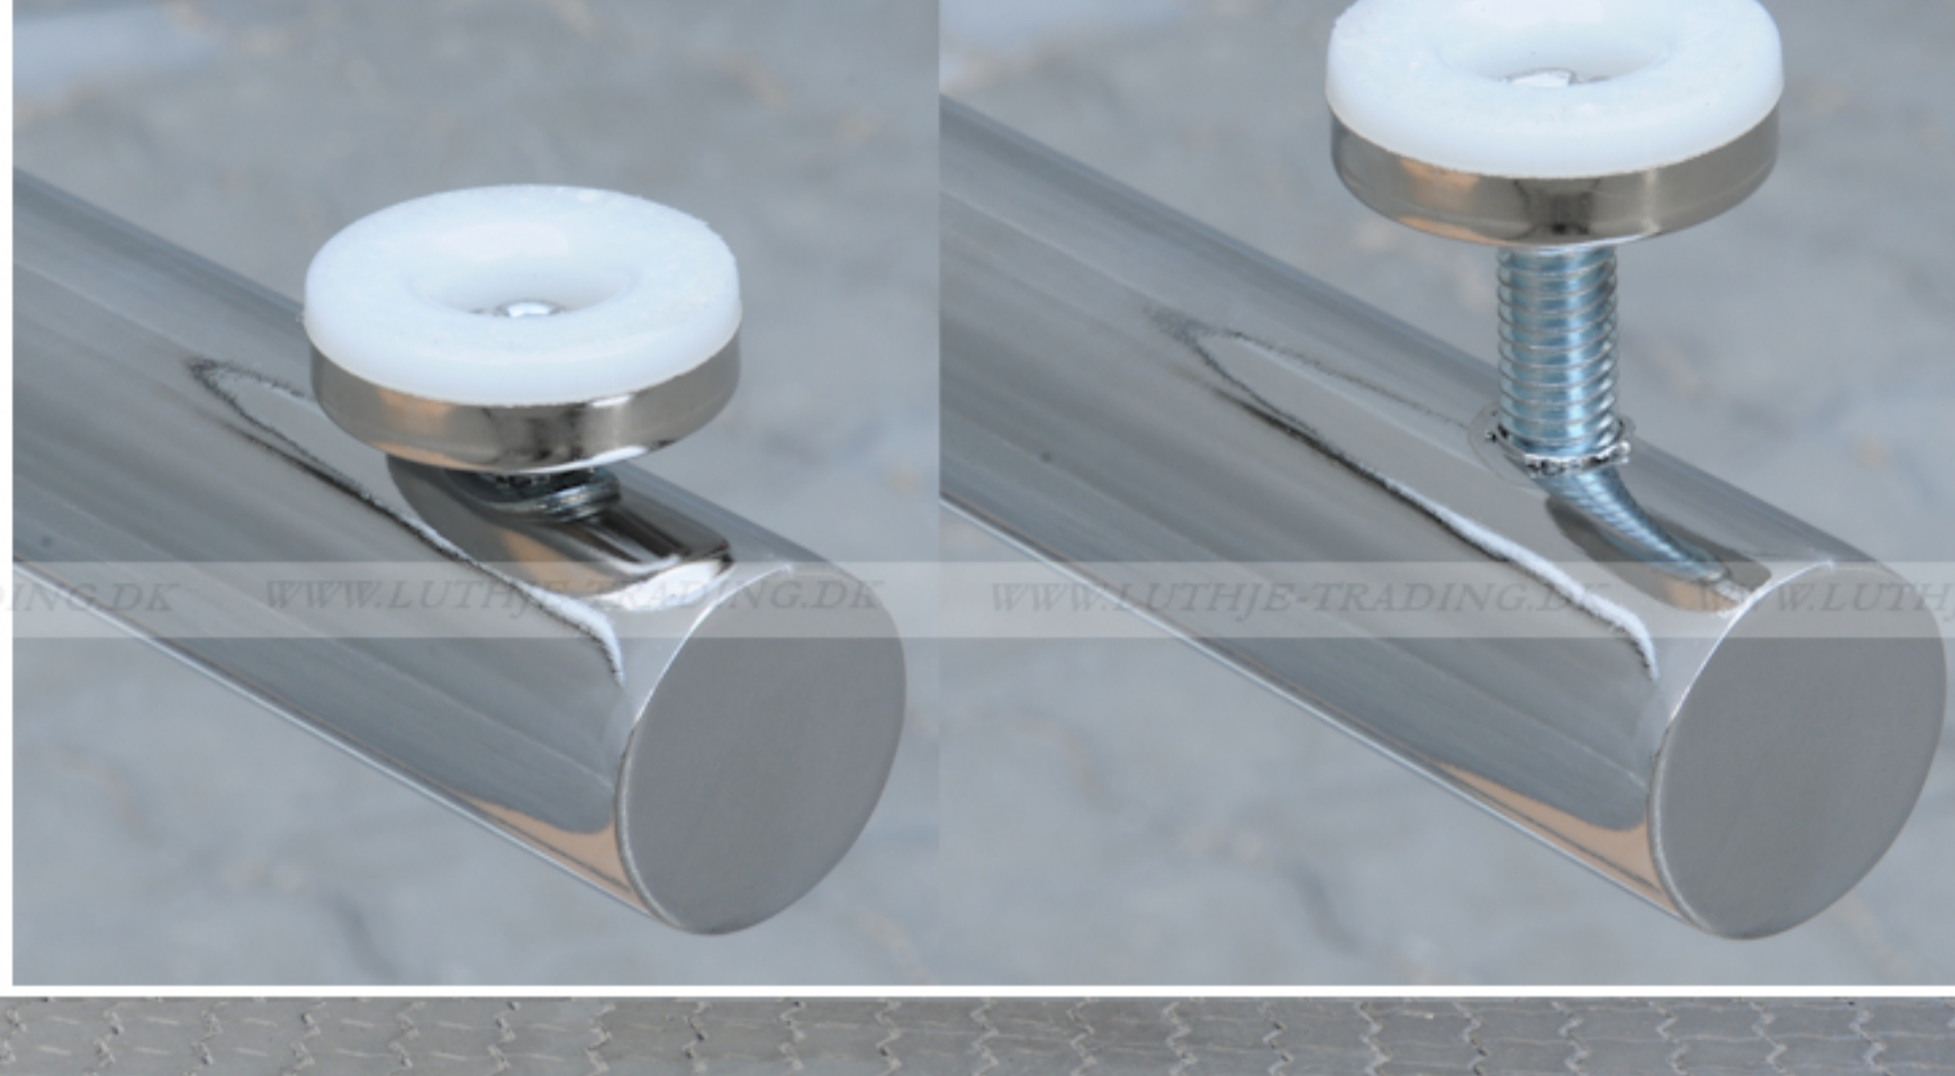

FUMAC®

Serie 1500 borde

En bordserie fra Fumac som står meget stabilt

Længde 120 cm
 Bredde 70 cm
 Højde 74,5 cm
 Vægt 17,5 kg

Antal bordpladser

4

5
 Ars
 Garanti

Stel: Krom rørstel 30/32 mm med stilleskruer. (FÅS OGSÅ MED HJUL)

Bordplade: Decor laminat 22 mm med ABS kant fås i ahorn - bøg - hvid - lys grå.

Bordet leveres samlet

Underside af 120 x 70 cm. Fumac bord

Tryk for at frigøre låsen

Som standard på bordene, er der glidere til at justere bordet stabilt for ujævnheder på gulv

Der kan monteres hjul med indbygget lås på den ene bensojle