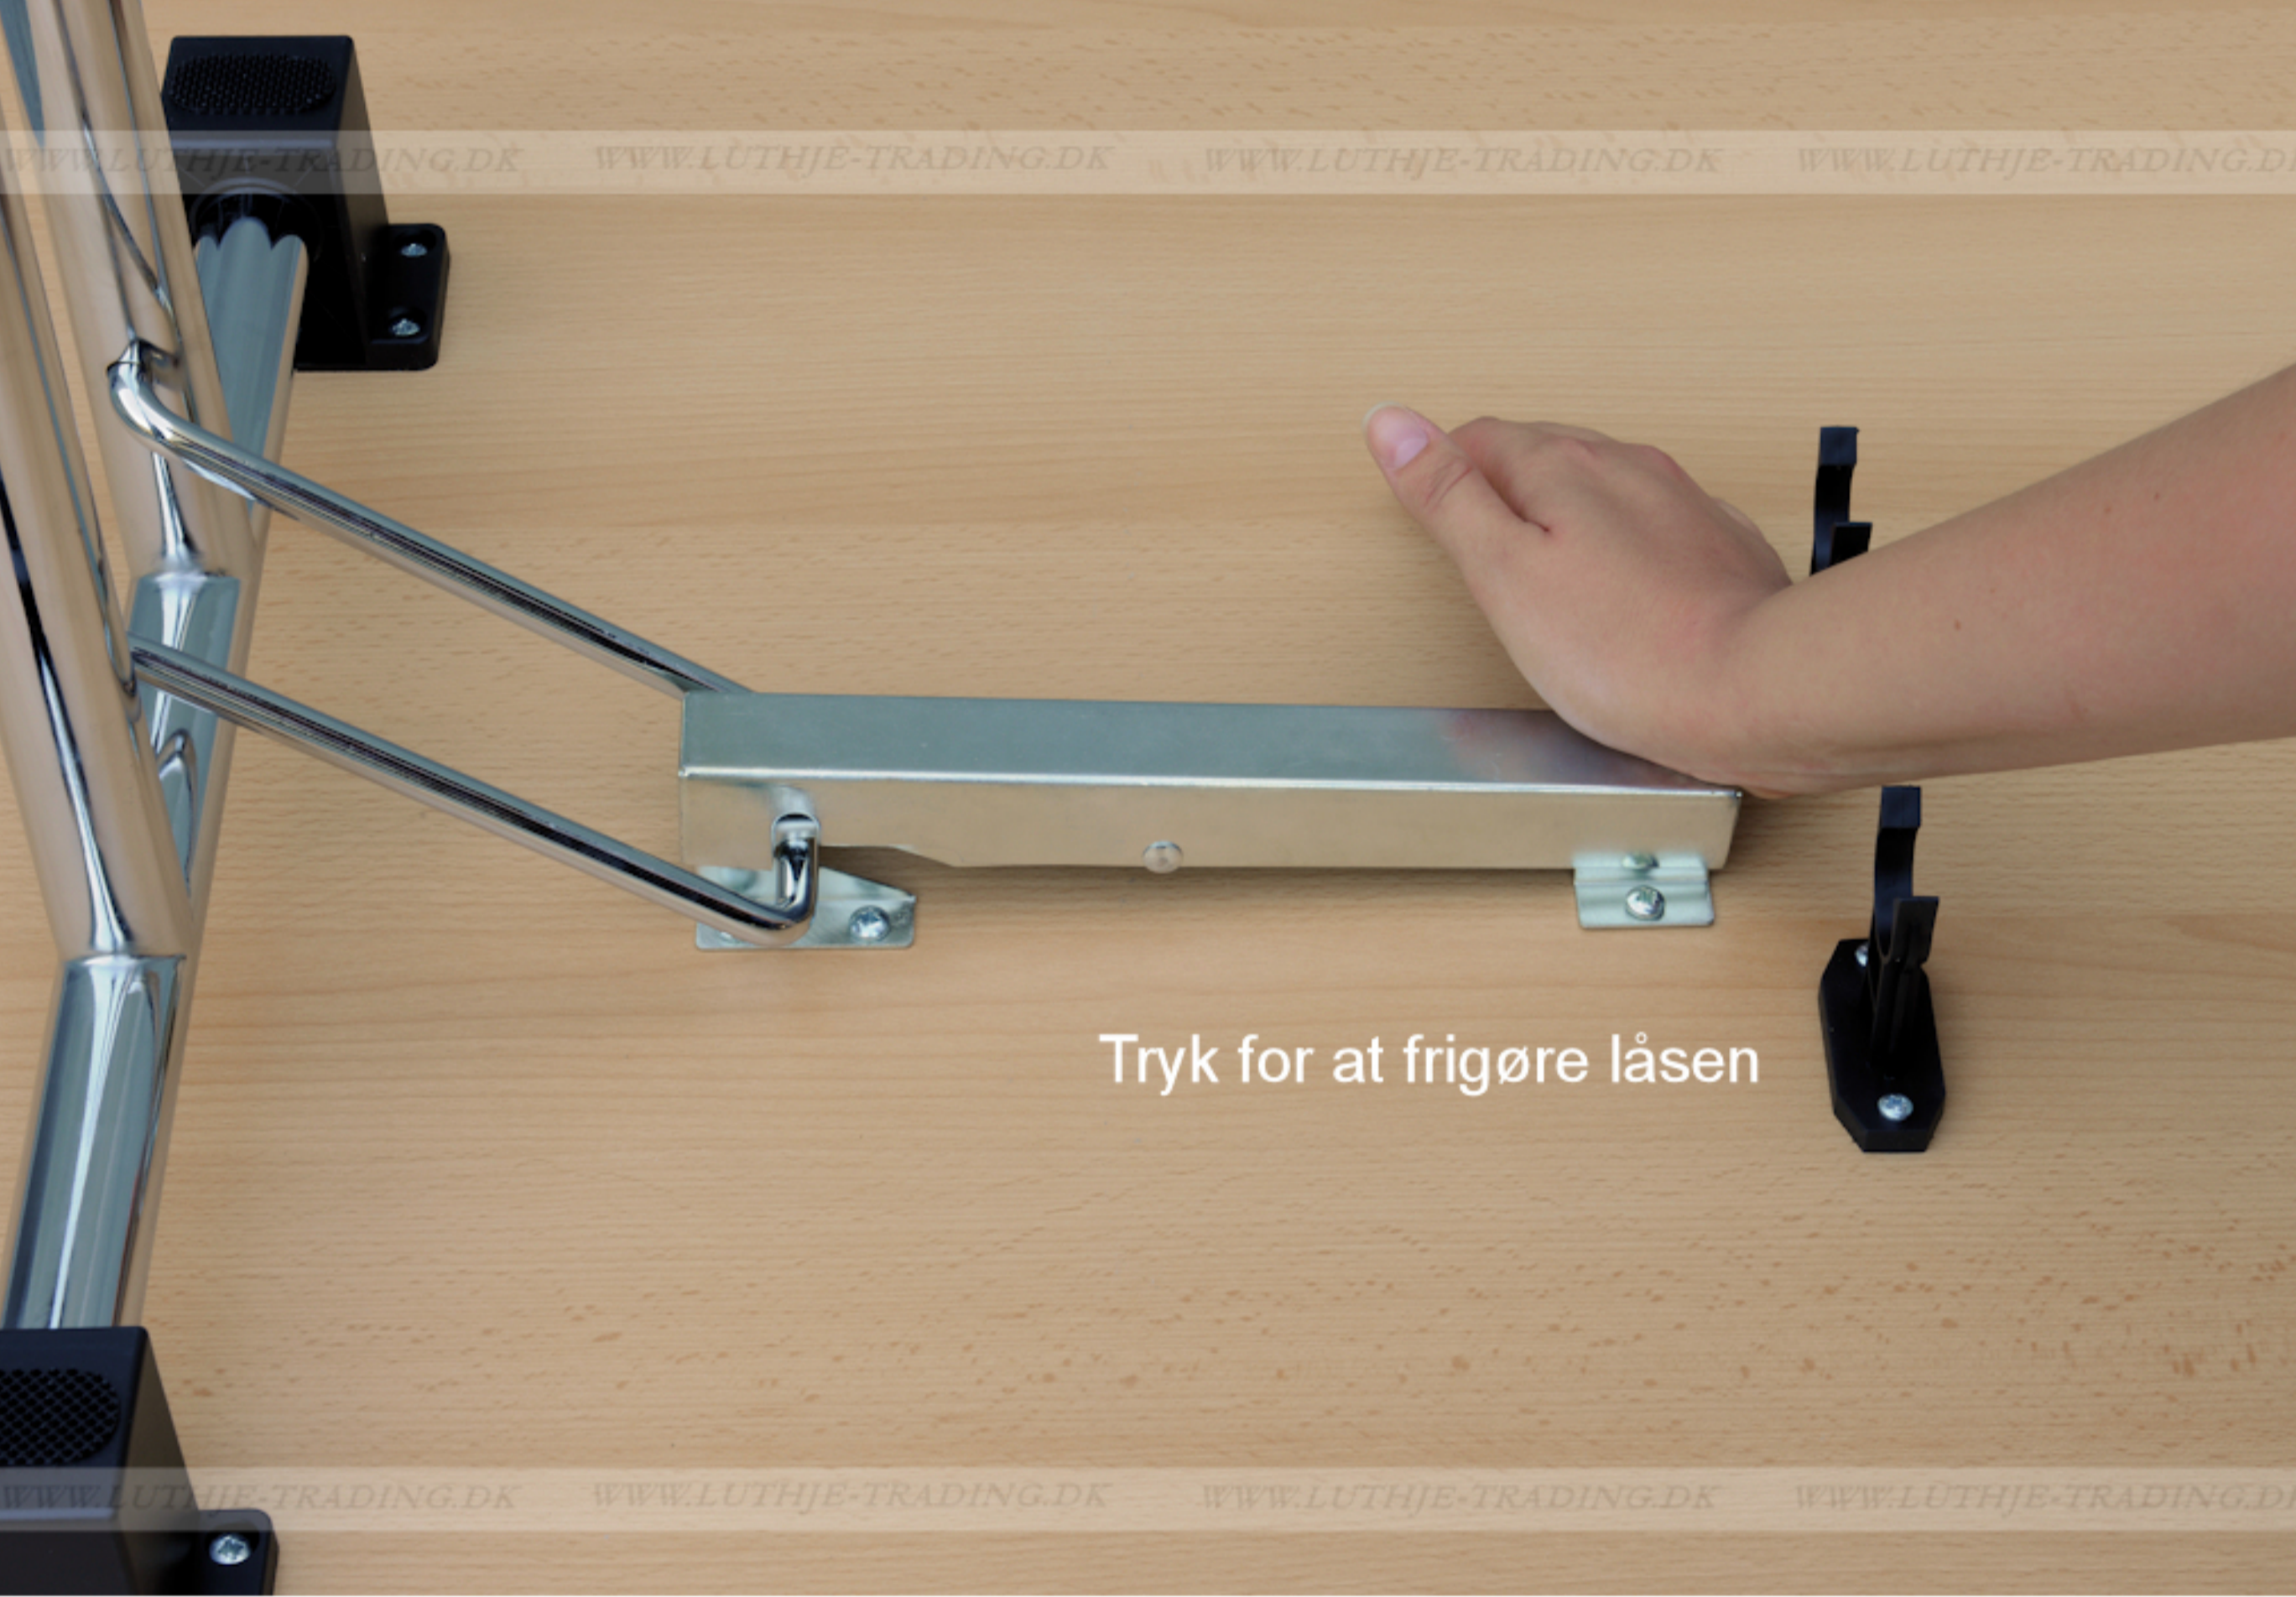

FUMAC®

Serie 1500 borde

En bordserie fra Fumac som står meget stabilt

Længde 120 cm
 Bredde 70 cm
 Højde 74,5 cm
 Vægt 17,5 kg

Antal bordpladser

4

5
 Ars
 Garanti

Stel: Krom rørstel 30/32 mm med stilleskruer. (FÅS OGSÅ MED HJUL)

Bordplade: Decor laminat 22 mm med ABS kant fås i ahorn - bøg - hvid - lys grå.

Bordet leveres samlet

Underside af 120 x 70 cm. Fumac bord

Tryk for at frigøre låsen

Som standard på bordene, er der glidere til at justere bordet stabilt for ujævnheder på gulv

Der kan monteres hjul med indbygget lås på den ene bensojle