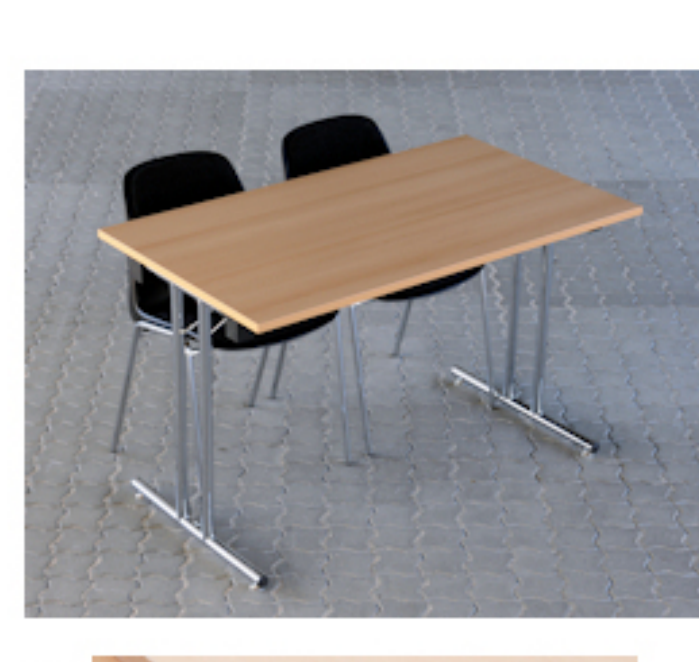

FUMAC®

Serie 1500 borde

En bordserie fra Fumac som står meget stabilt

Længde 120 cm
 Bredde 70 cm
 Højde 74,5 cm
 Vægt 17,5 kg

Antal bordpladser

4

5
 Ars
 Garanti

Stel: Krom rørstel 30/32 mm med stilleskruer. (FÅS OGSÅ MED HJUL)

Bordplade: Decor laminat 22 mm med ABS kant fås i ahorn - bøg - hvid - lys grå.

Bordet leveres samlet

Underside af 120 x 70 cm. Fumac bord

Tryk for at frigøre låsen

Som standard på bordene, er der glidere til at justere bordet stabilt for ujævnheder på gulv