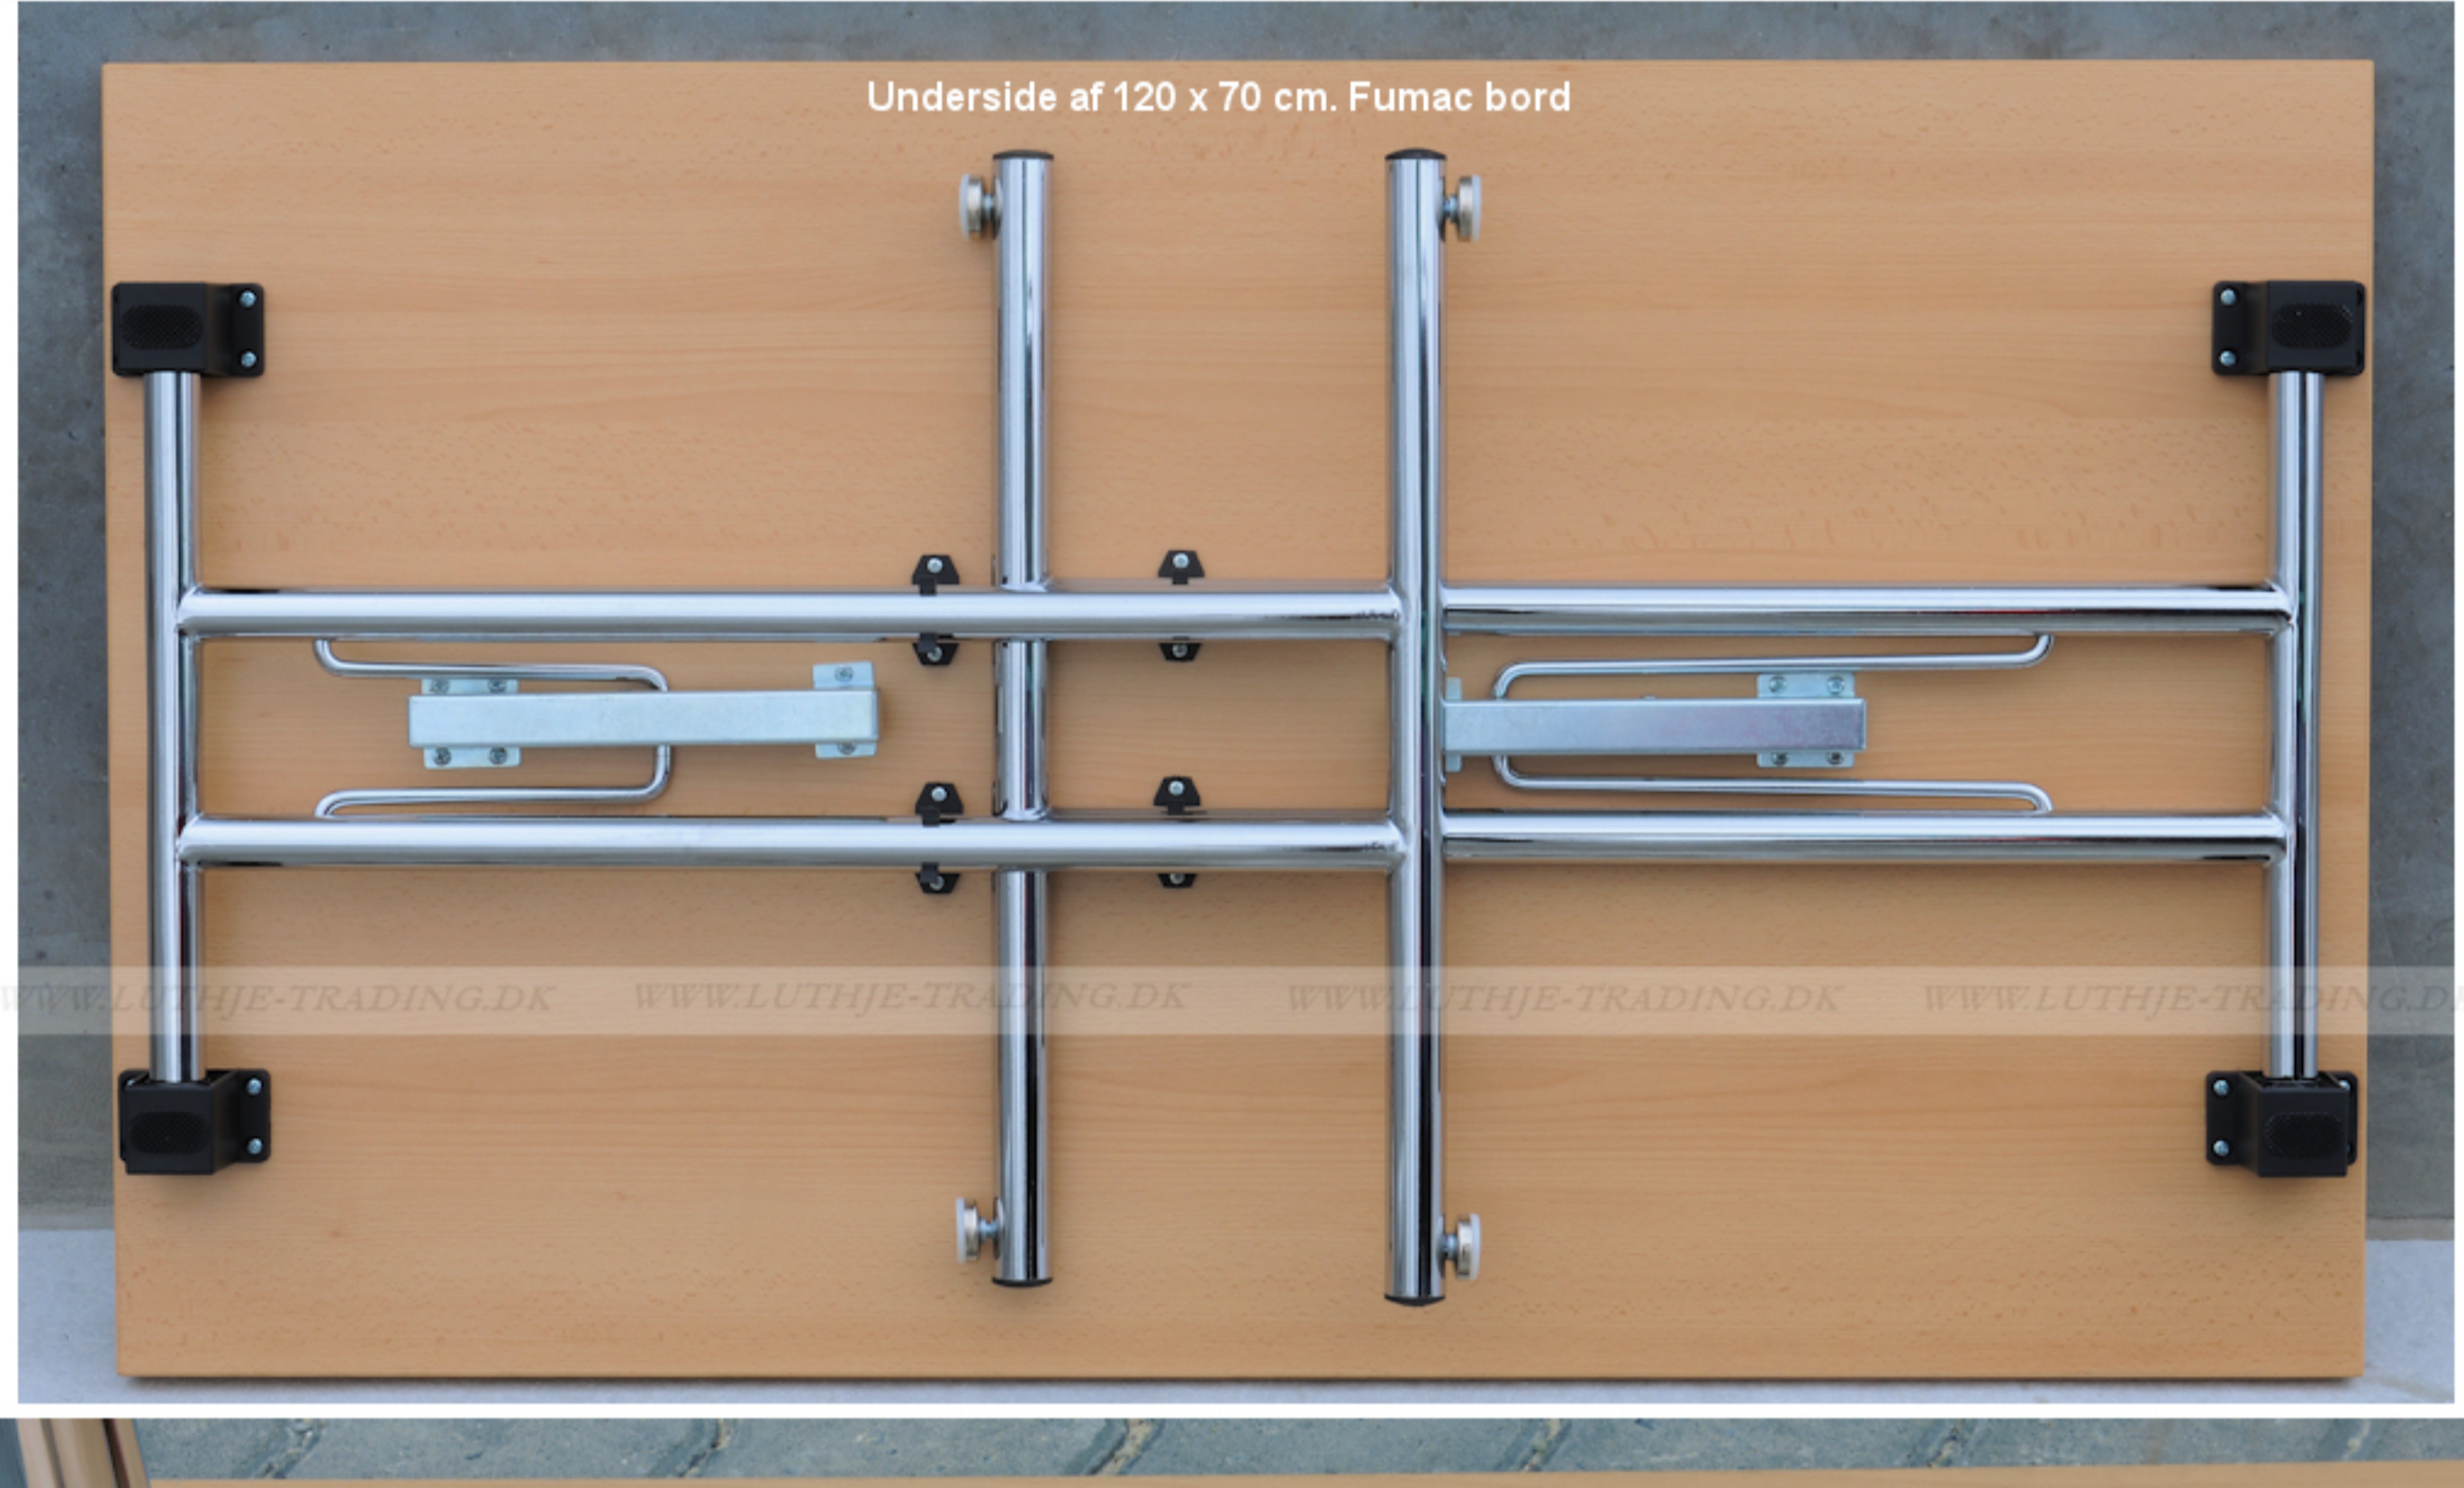

FUMAC®

Serie 1500 borde

En bordserie fra Fumac som står meget stabilt

Længde 120 cm
 Bredde 70 cm
 Højde 74,5 cm
 Vægt 17,5 kg

Antal bordpladser

4

5
 Ars
 Garanti

Stel: Krom rørstel 30/32 mm med stilleskruer. (FÅS OGSÅ MED HJUL)

Bordplade: Decor laminat 22 mm med ABS kant fås i ahorn - bøg - hvid - lys grå.

Bordet leveres samlet

Underside af 120 x 70 cm. Fumac bord

Tryk for at frigøre låsen

Som standard på bordene, er der glidere til at justere bordet stabilt for ujævnheder på gulv

Der kan monteres hjul med indbygget lås på den ene bensojle