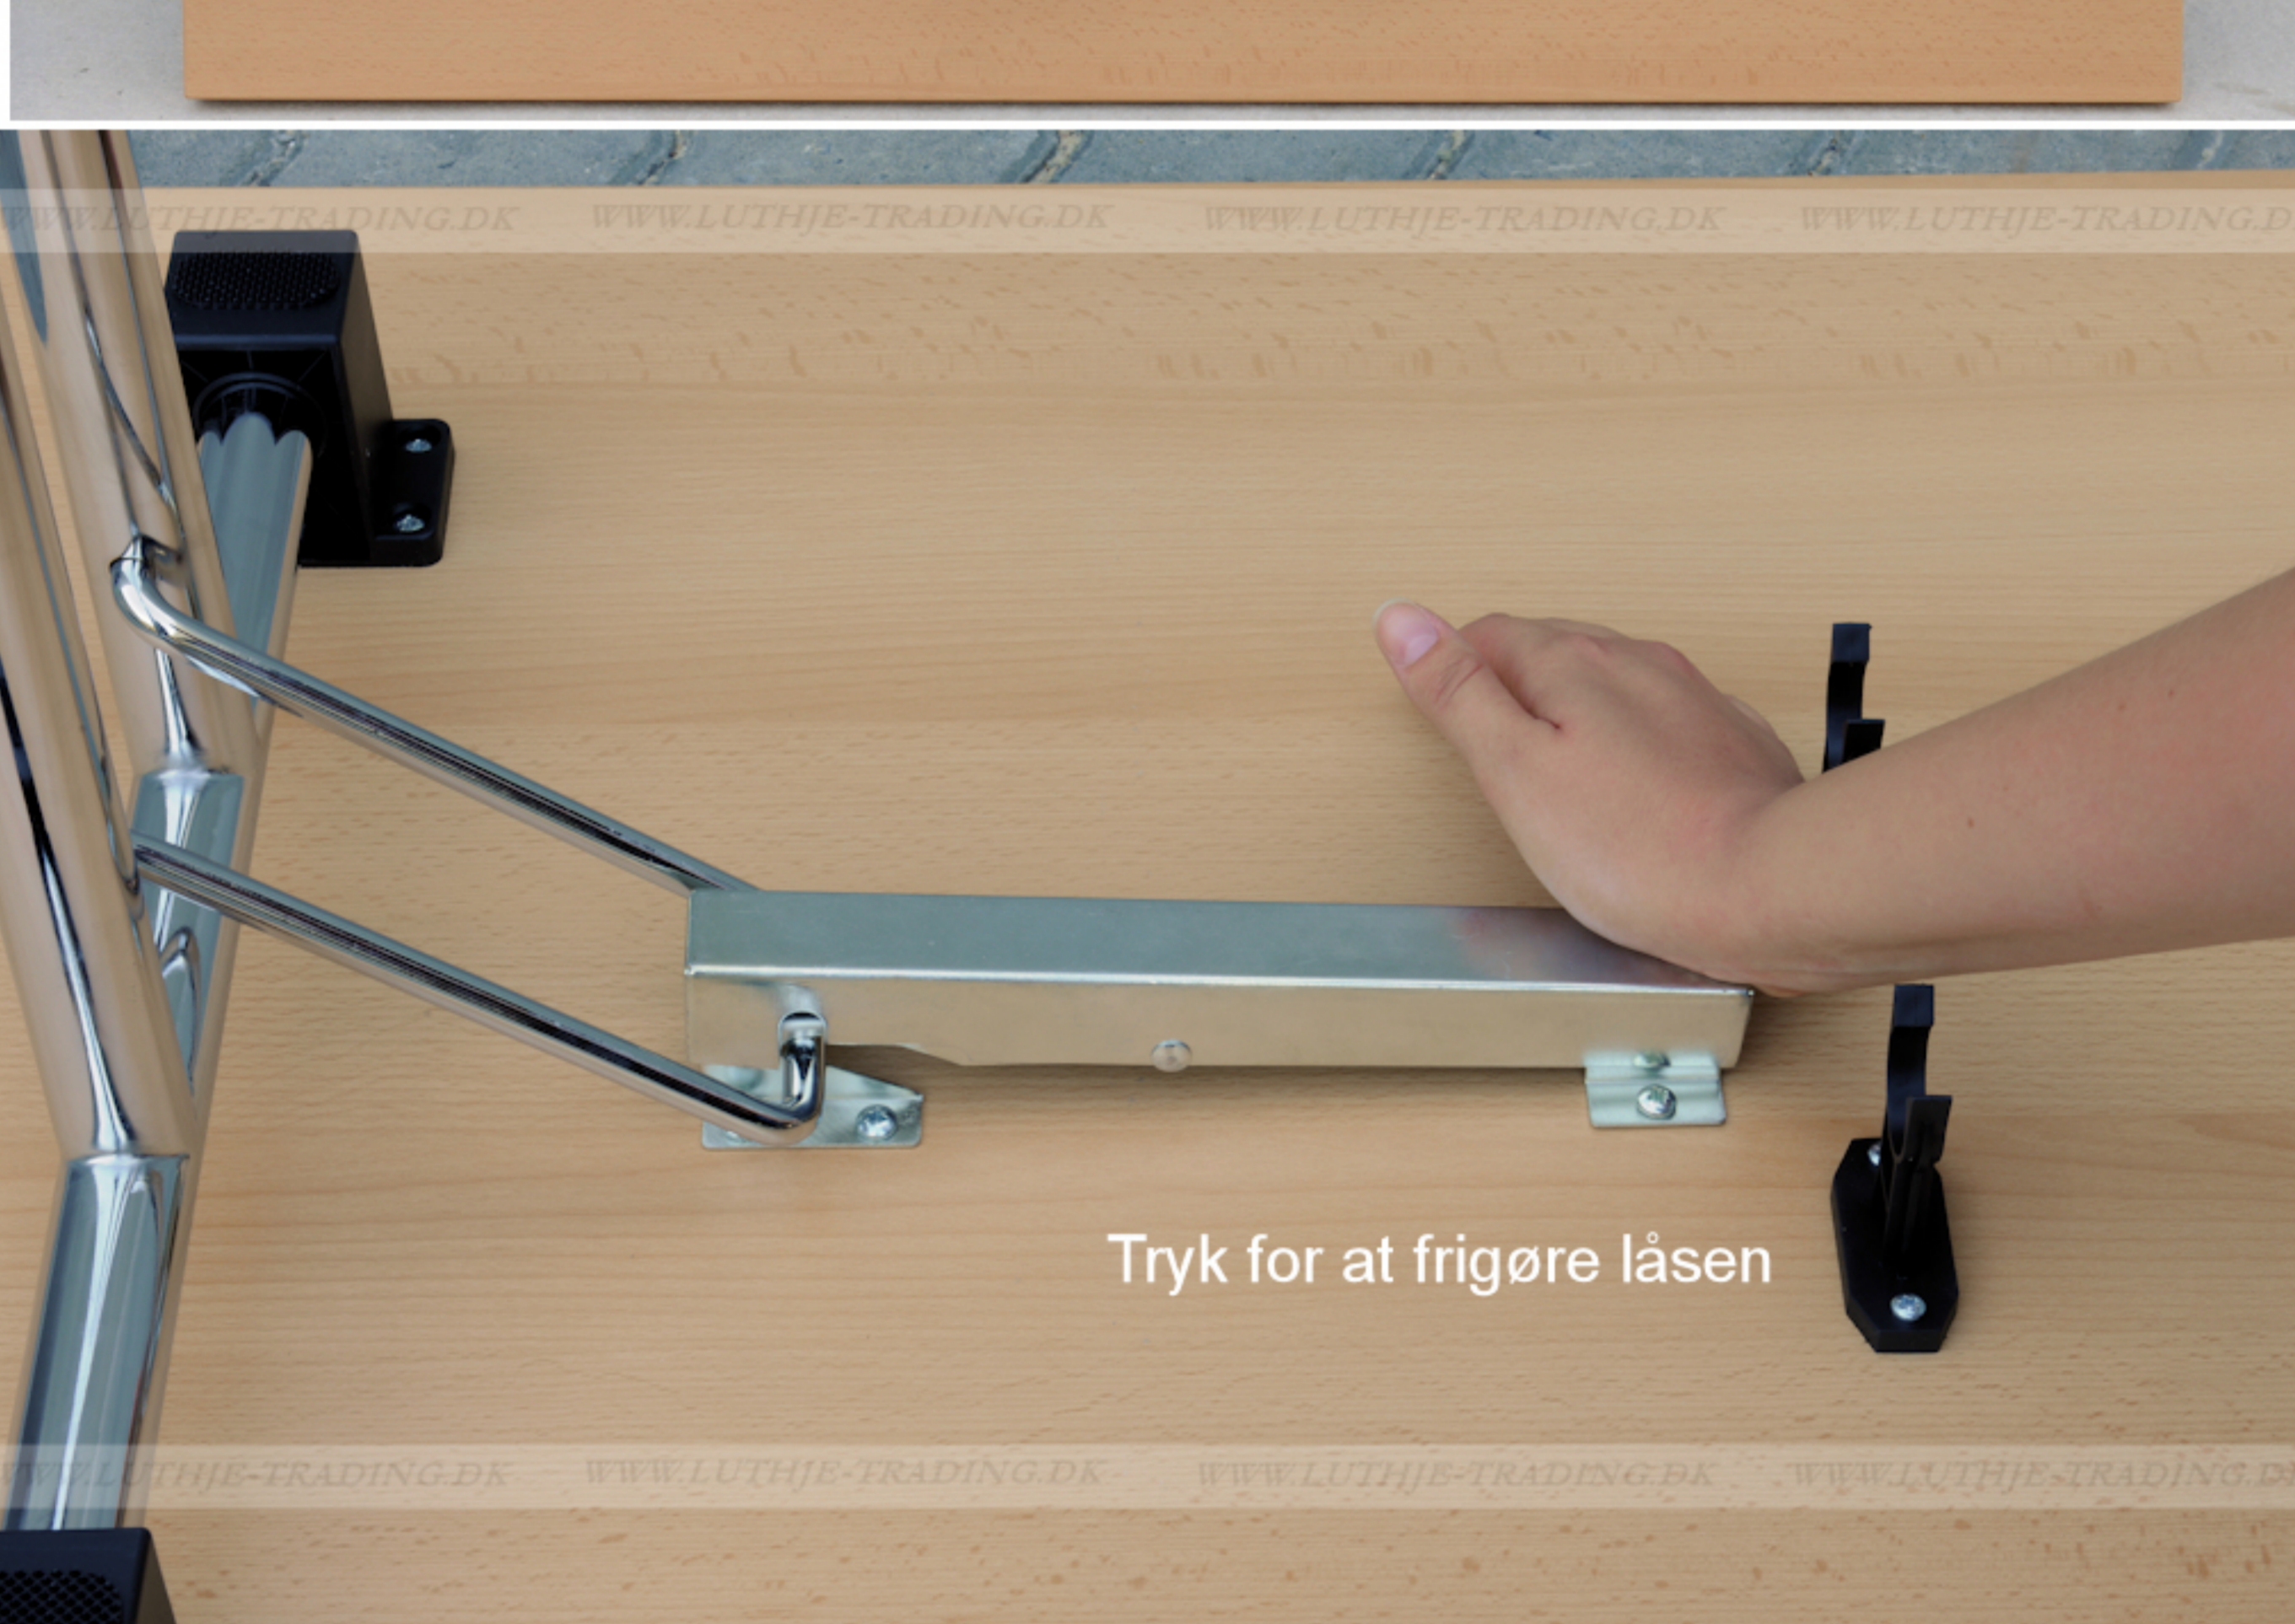

## Serie 1500 borde

En bordserie fra Fumac som står meget stabilt

Længde	120 cm
Bredde	80 cm
Højde	74,5 cm
Vægt	19 kg
Antal bordpladser	

Bordet leveres samlet

**Stel:**

Krom rørstel 30/32 mm med stilleskruer. ( FÅS OGSÅ MED HJUL )

**Bordplade:**

Decor laminat 22 mm med ABS kant fås i ahorn - bøg - hvid - lys grå.

Underside af 120 x 80 cm. Fumac bord

Tryk for at frigøre låsen

Som standard på bordene, er der glide til at justere bordet stabilt for ujævnheder på gulv

Der kan monteres hjul med indbygget lås på den ene benstøje