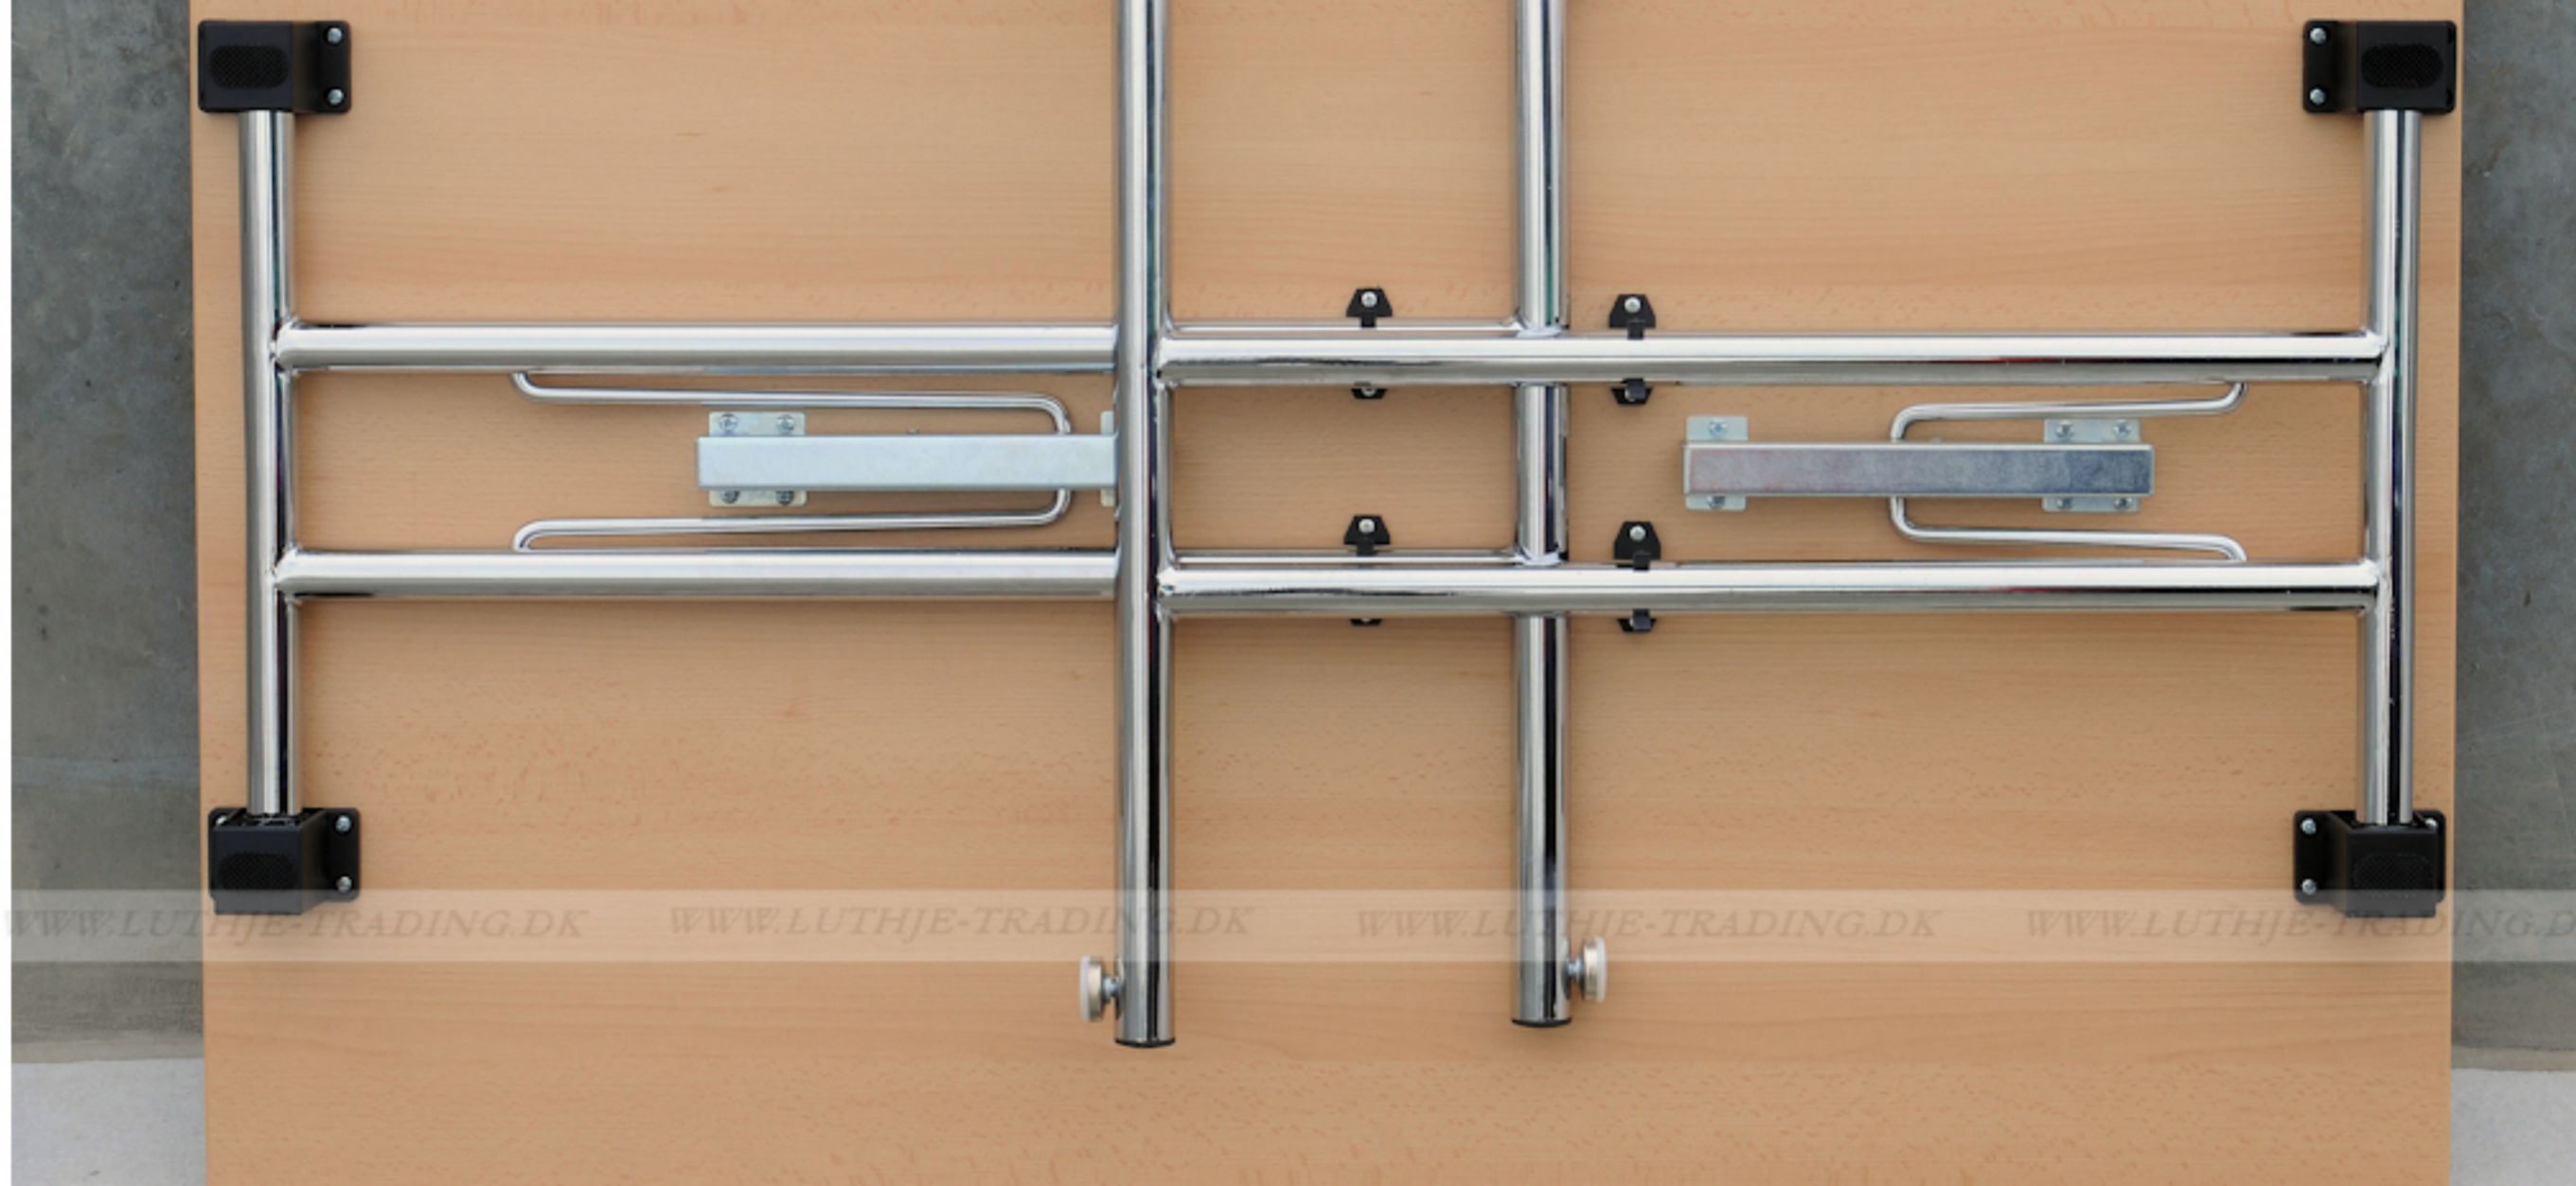

Tryk for at frigøre låsen