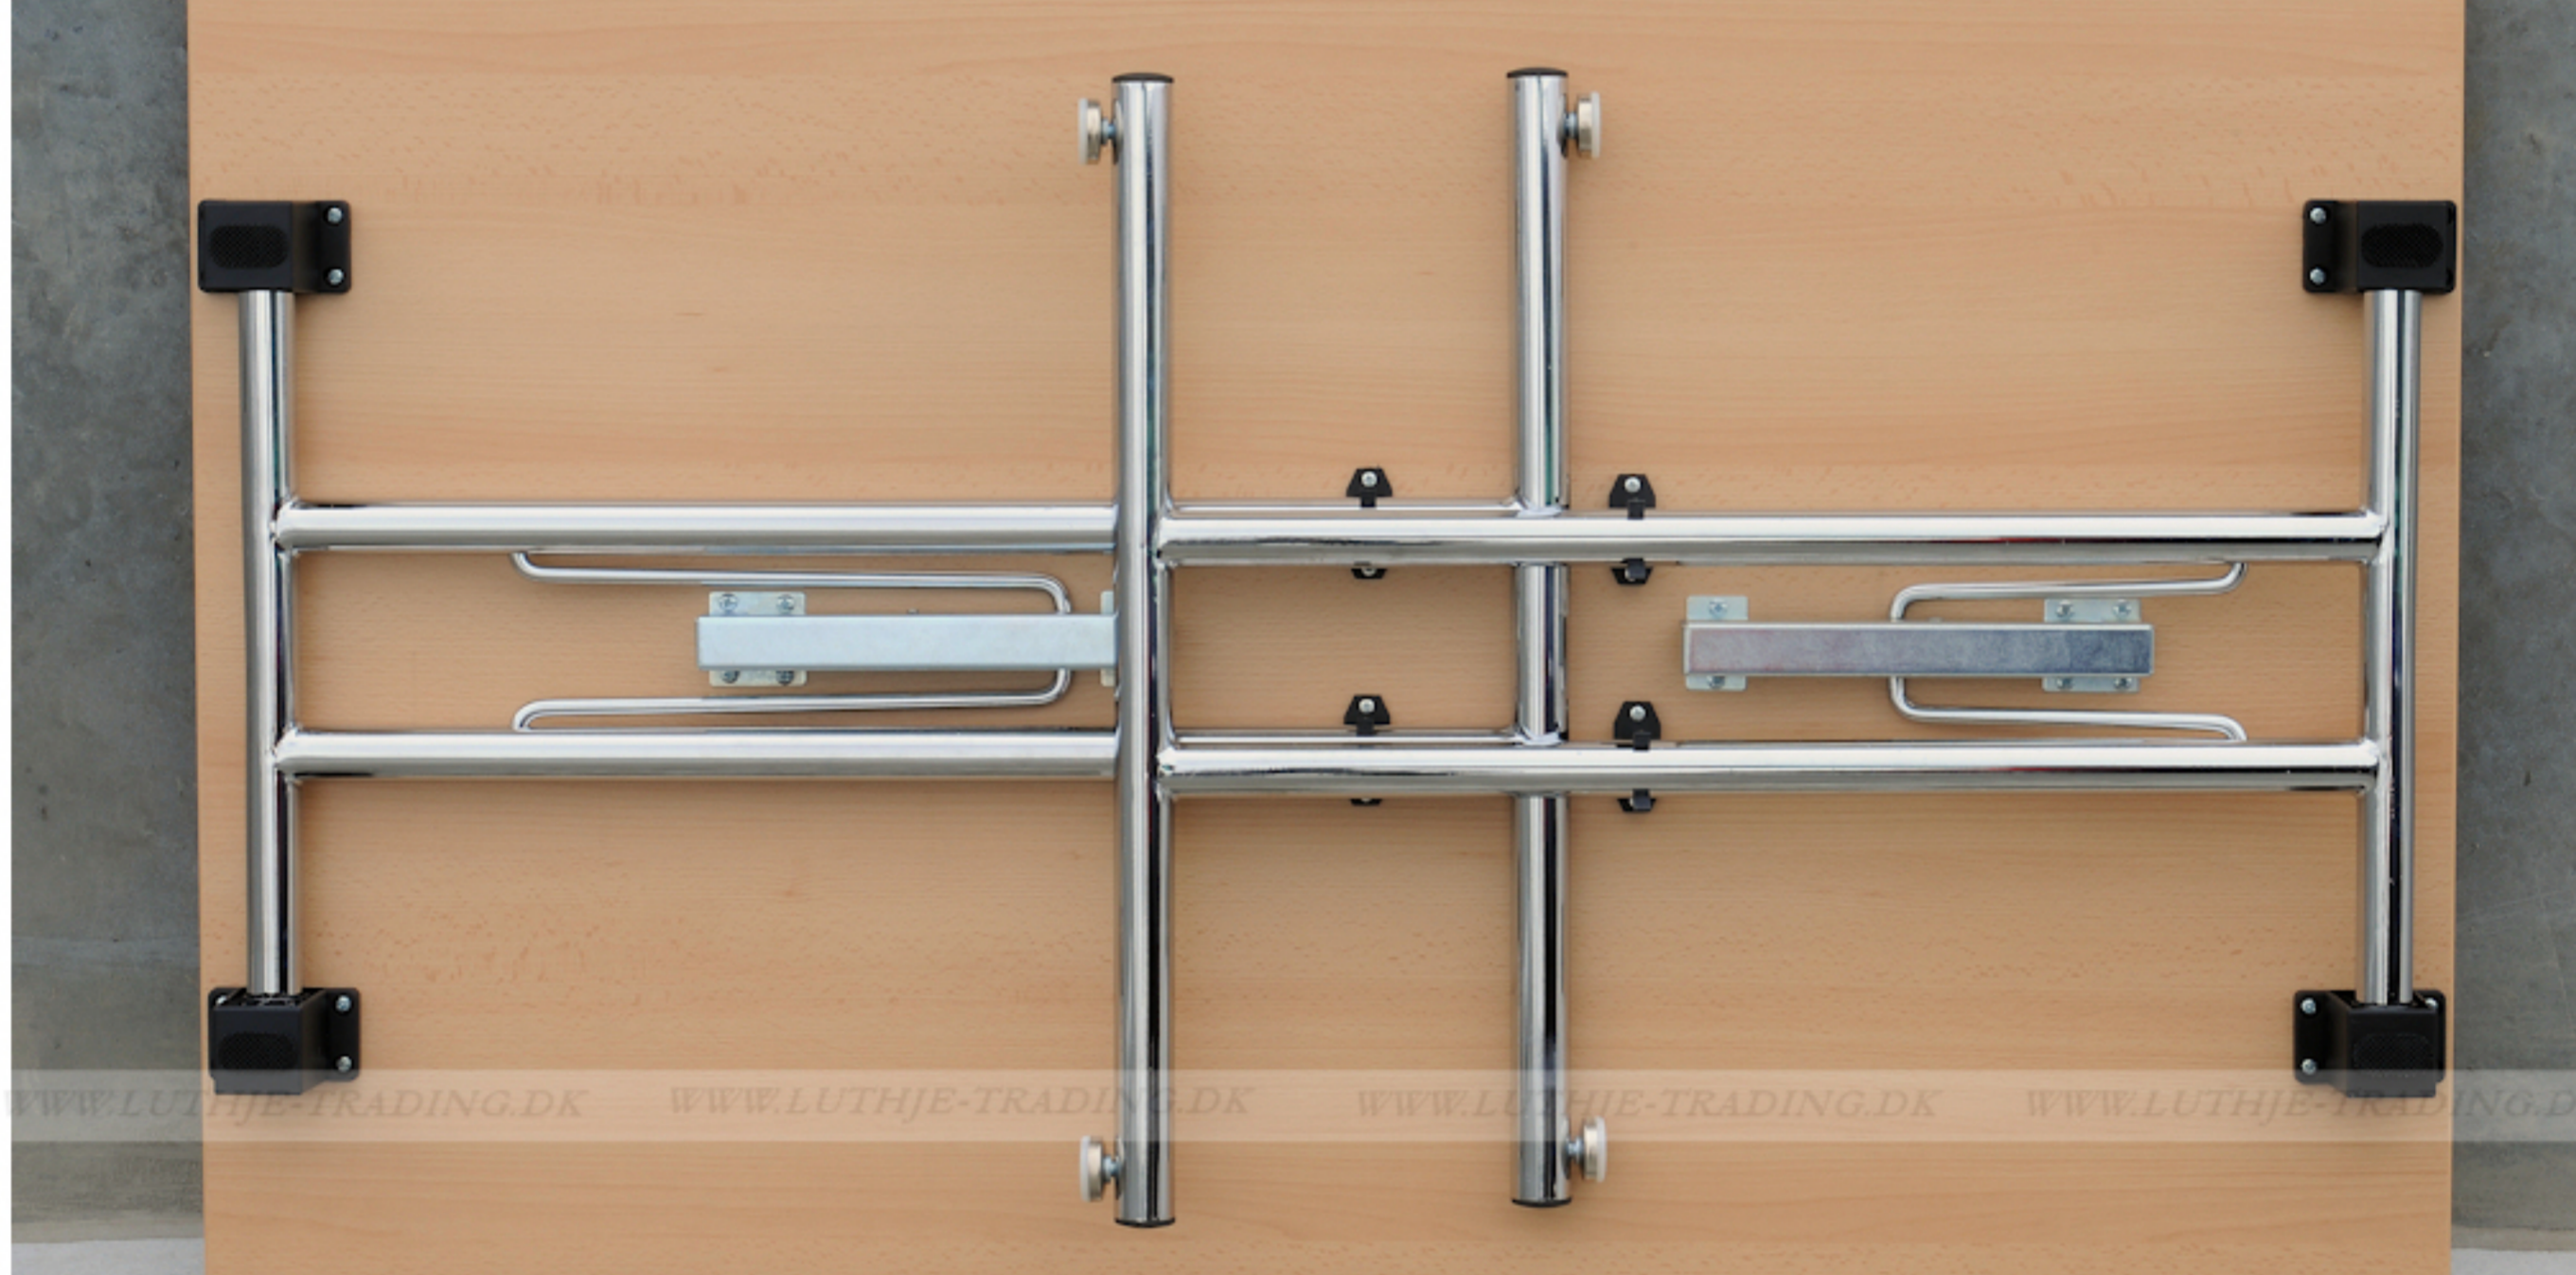

## Serie 1500 borde

En bordserie fra Fumac som står meget stabilt

Længde	120 cm
Bredde	80 cm
Højde	74,5 cm
Vægt	19 kg
Antal bordpladser	

Bordet leveres samlet

**Stel:**

Krom rørstel 30/32 mm med stilleskruer. ( FÅS OGSÅ MED HJUL )

**Bordplade:**

Decor laminat 22 mm med ABS kant fås i ahorn - bøg - hvid - lys grå.

Underside af 120 x 80 cm. Fumac bord

Tryk for at frigøre låsen

Som standard på bordene, er der glide til at justere bordet stabilt for ujævnheder på gulv

Der kan monteres hjul med indbygget lås på den ene benstøje