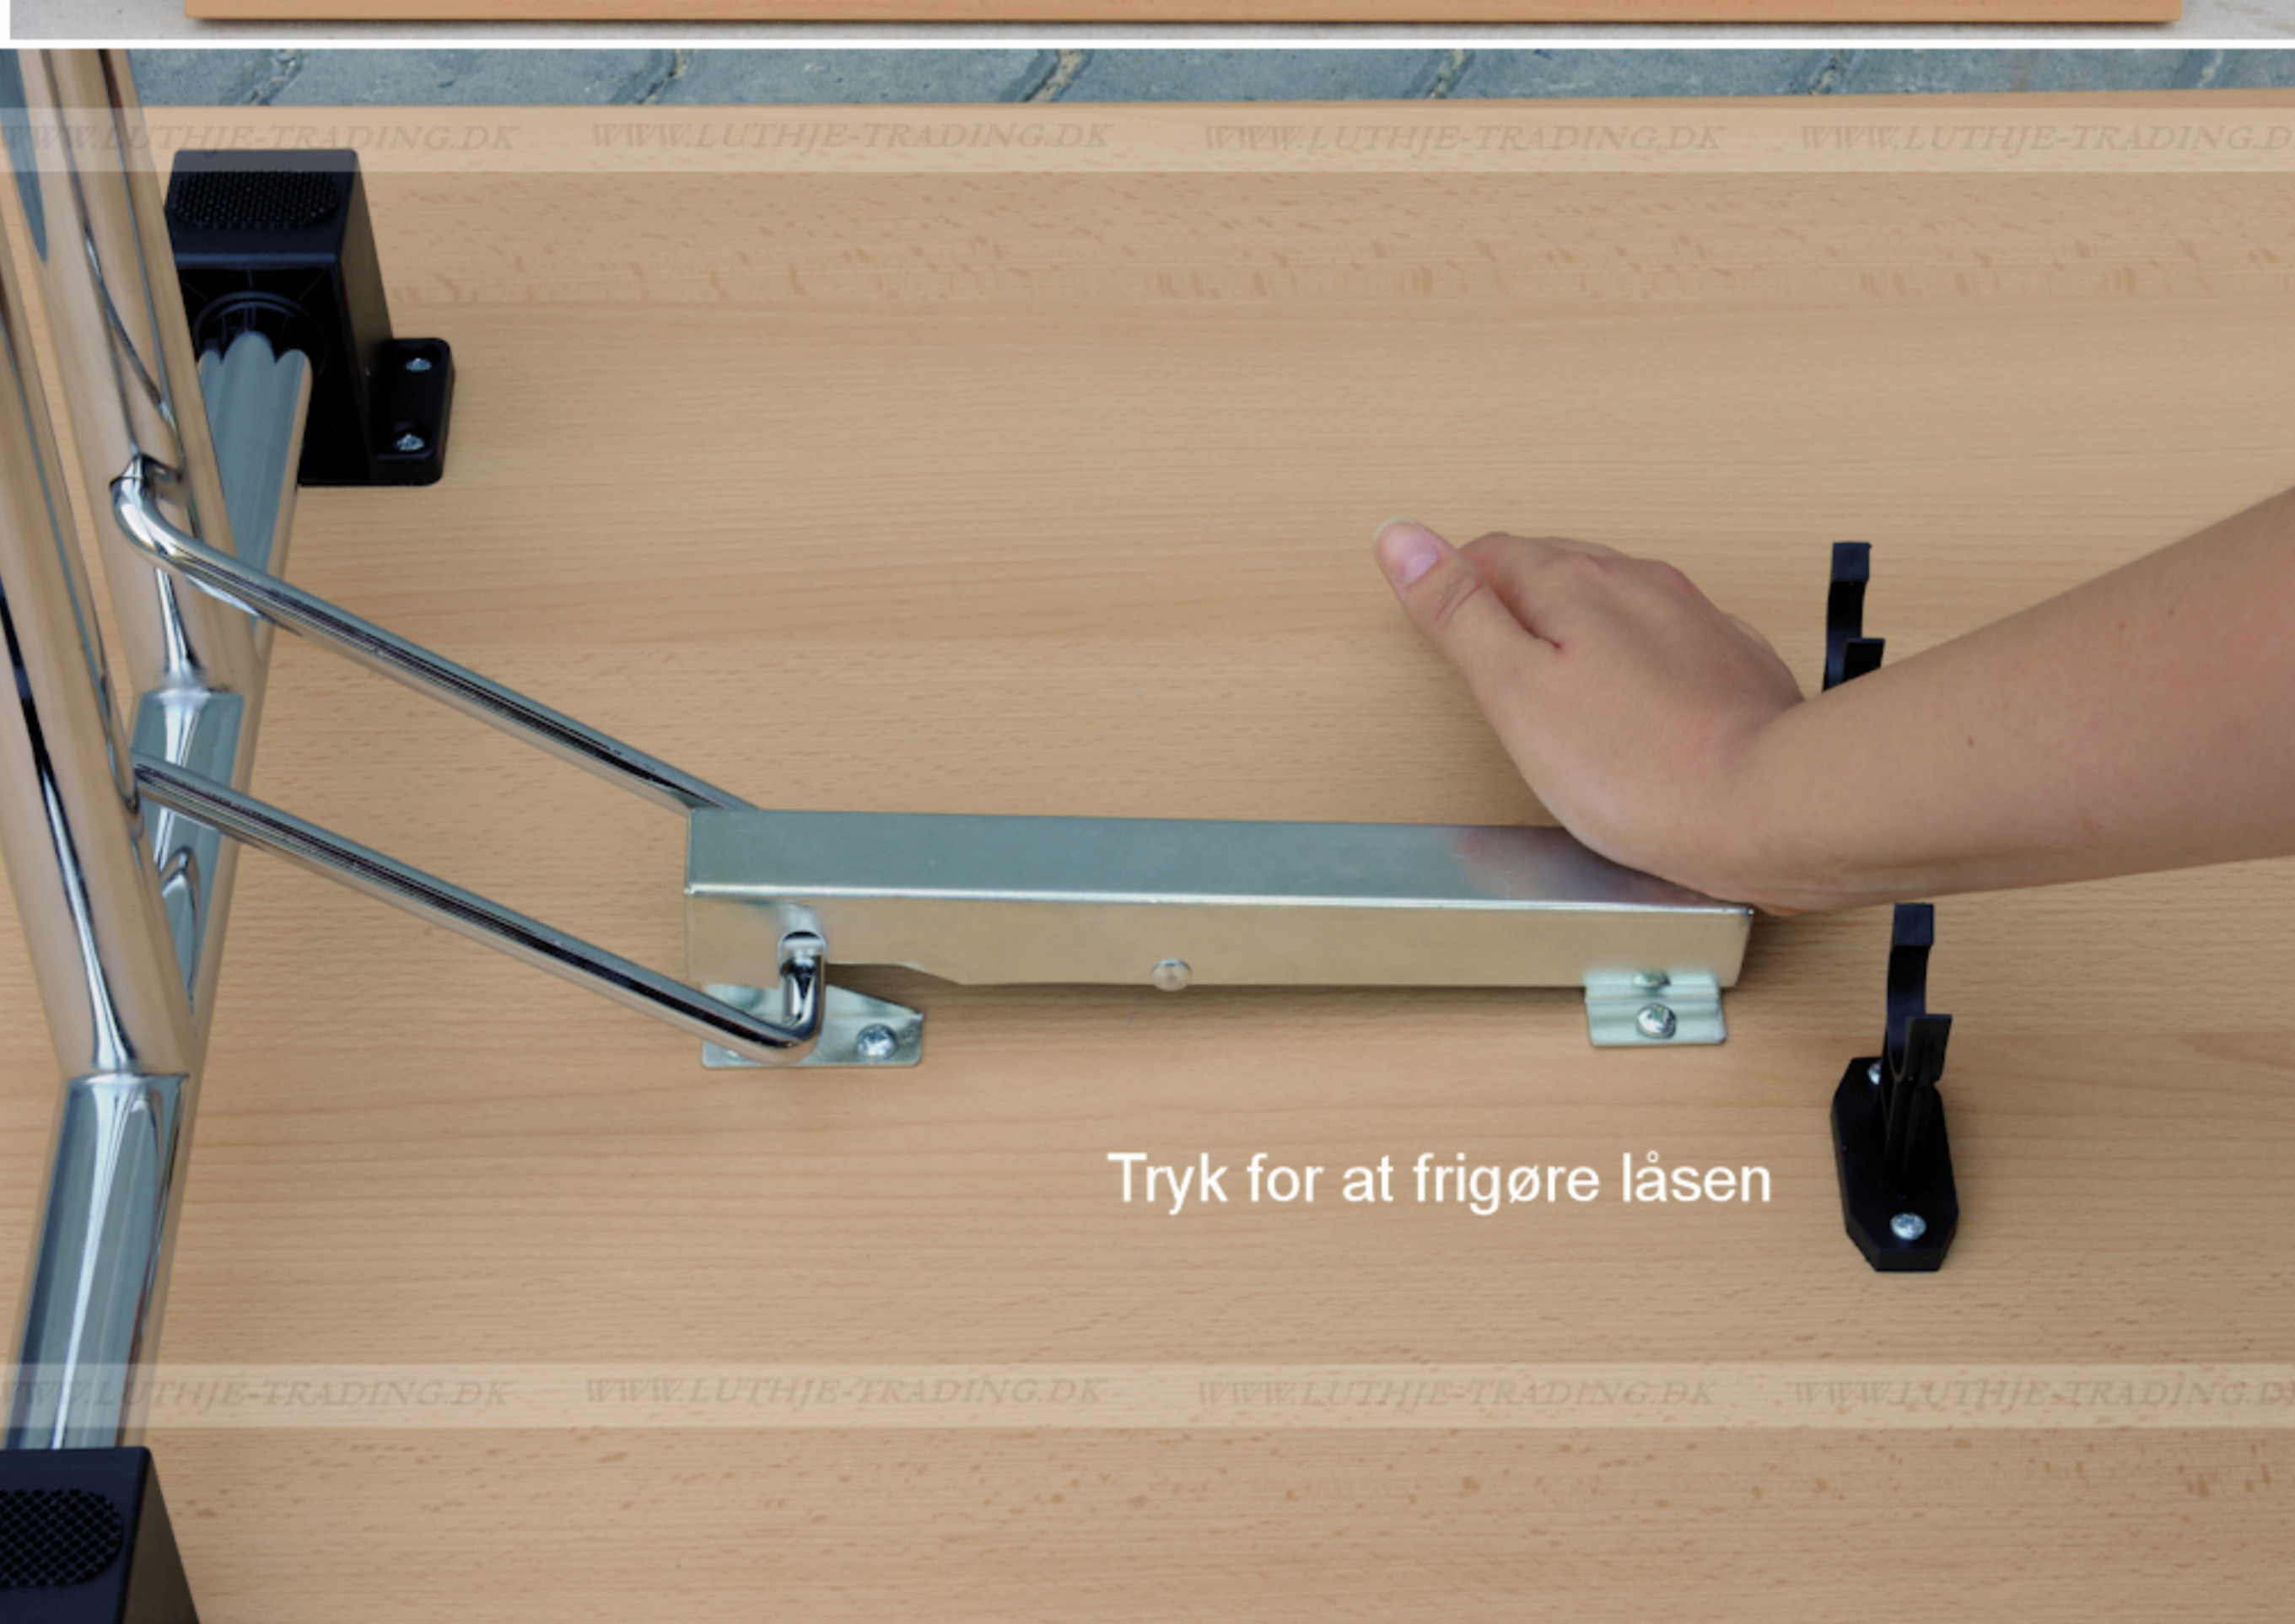

Tryk for at frigøre låsen