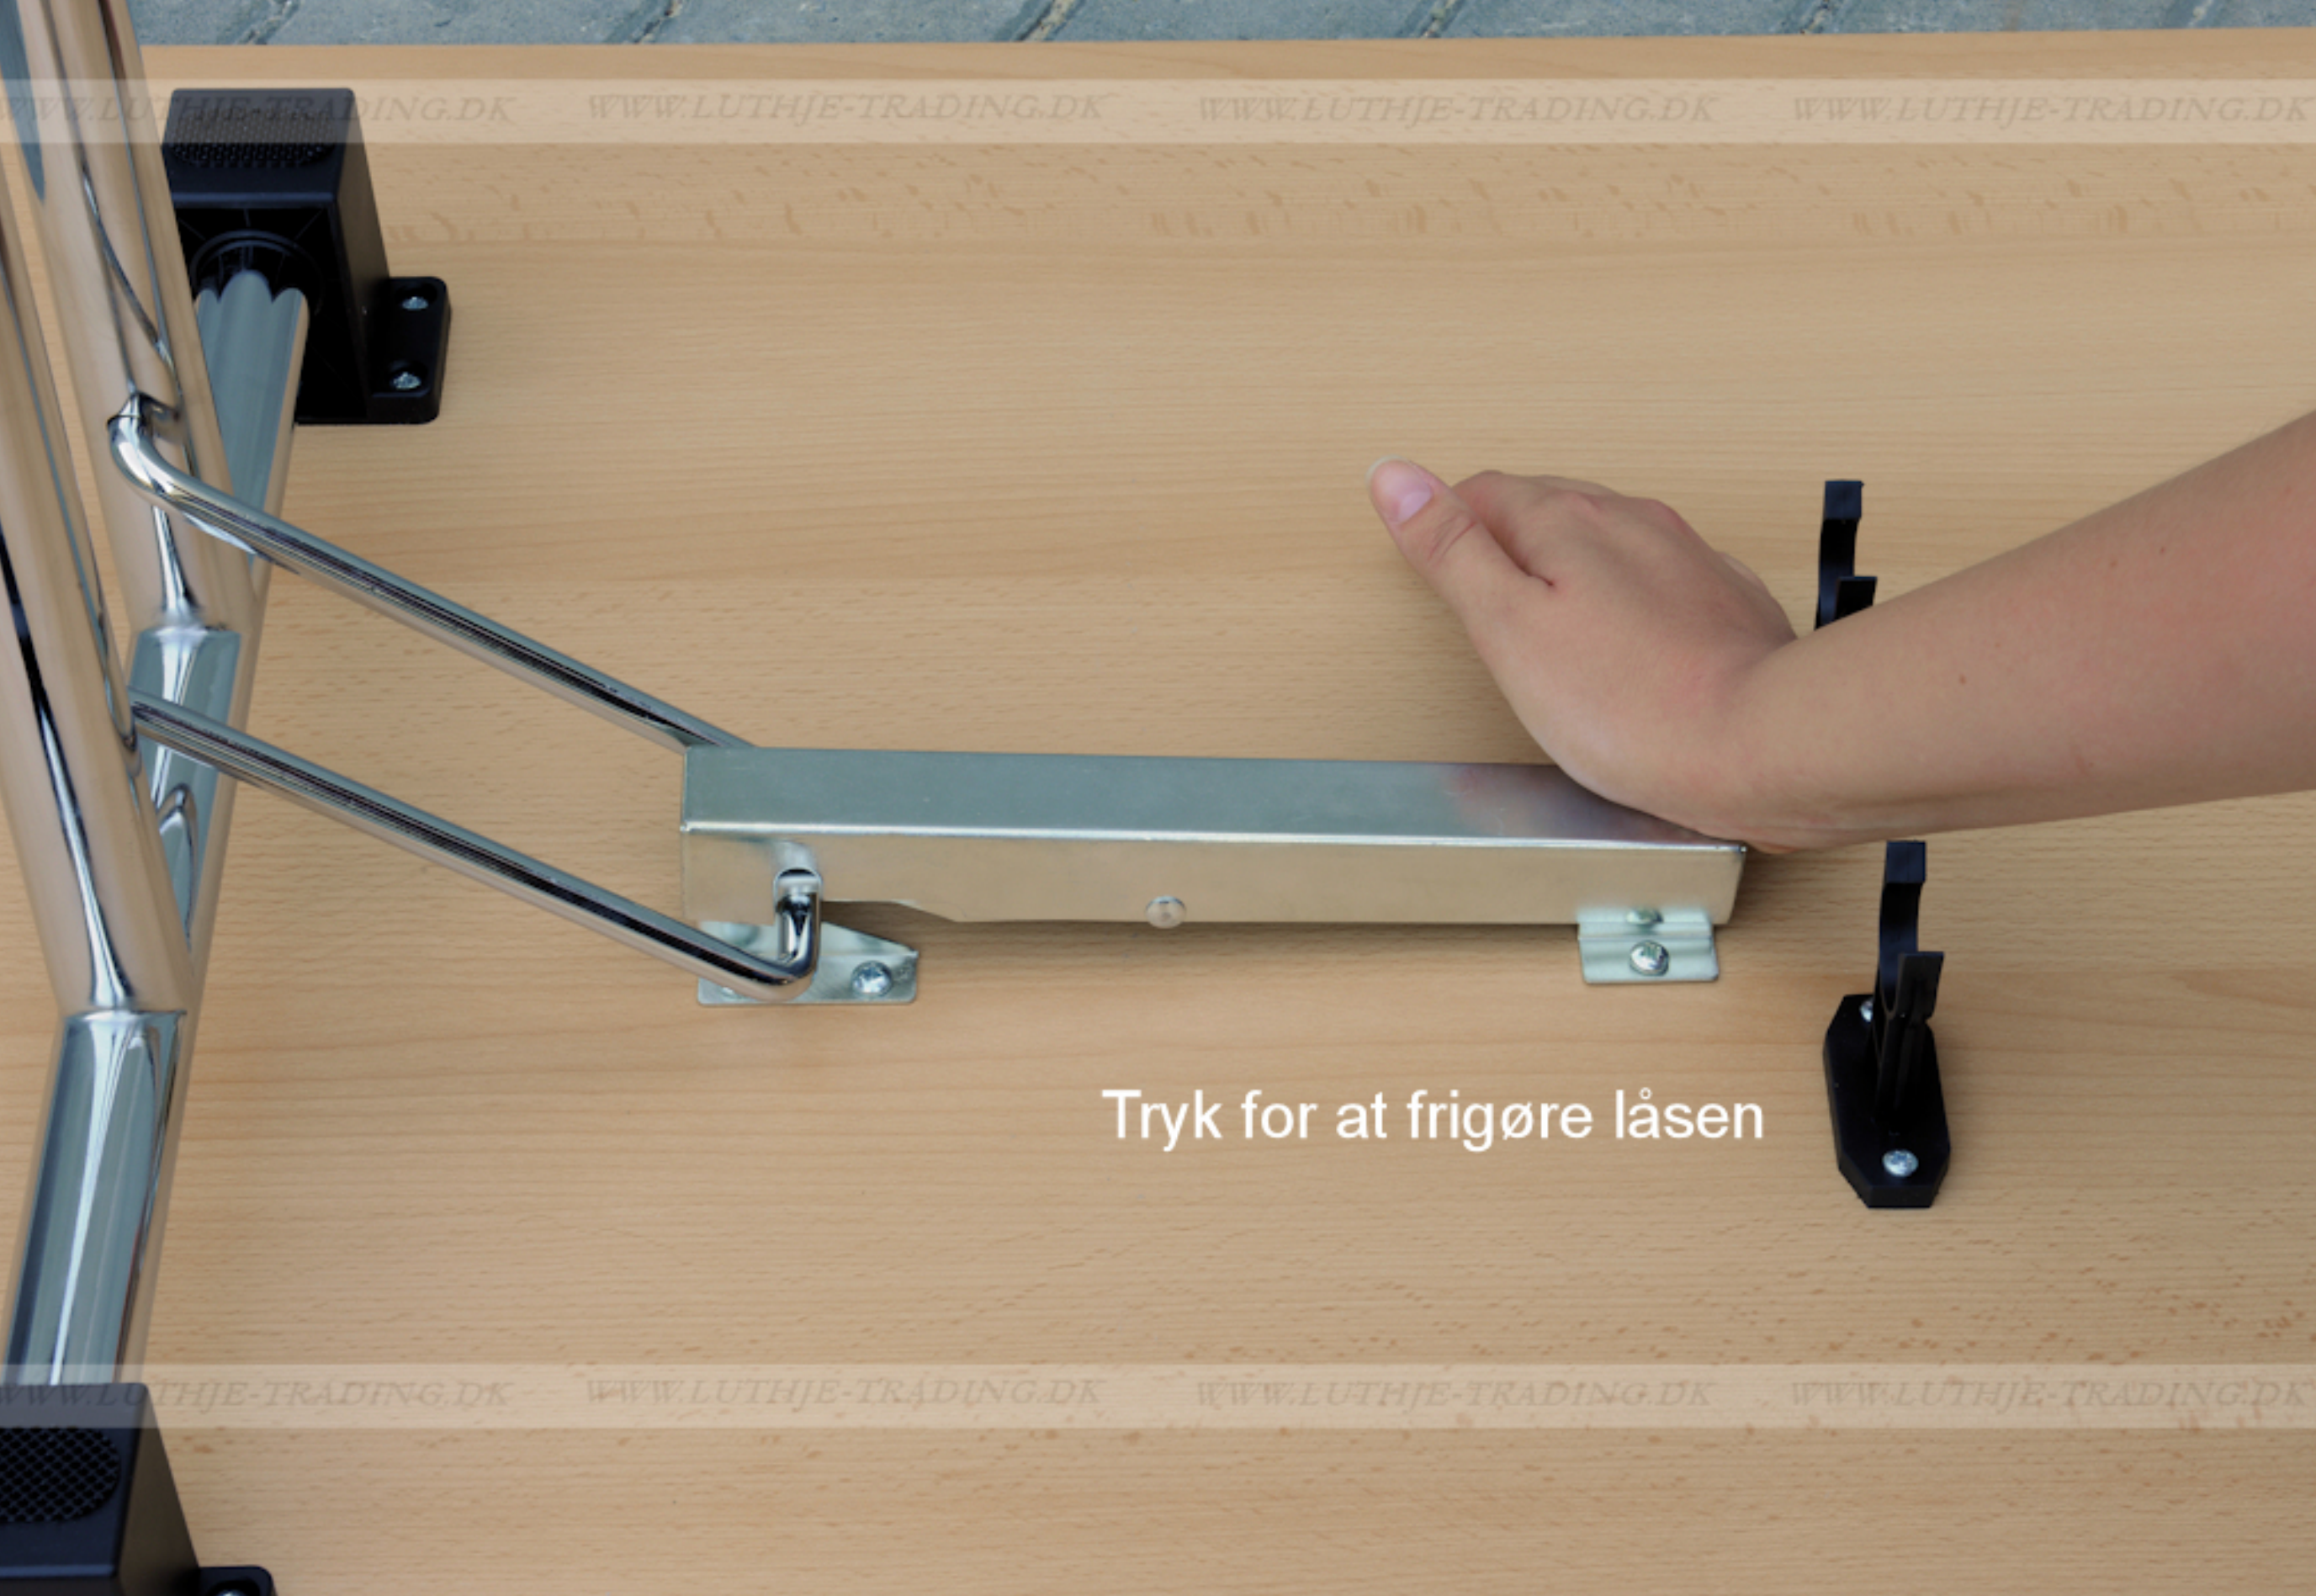

FUMAC®

Serie 1500 borde

En bordserie fra Fumac som står meget stabilt

- Længde 160 cm
- Bredde 60 cm
- Højde 74,5 cm
- Vægt 19,1 kg
- Antal bordpladser

Bordet leveres samlet

Stel: Krom rørstel 30/32 mm med stilleskruer. (FÅS OGSÅ MED HJUL)

Bordplade: Decor laminat 22 mm med ABS kant fås i ahorn - bøg - hvid - lys grå.

Underside af 160 x 60 cm. Fumac bord

Tryk for at frigøre låsen

Som standard på bordene, er der glidere til at justere bordet stabilt for ujævnheder på gulv

Der kan monteres hjul med indbygget lås på den ene bensojle