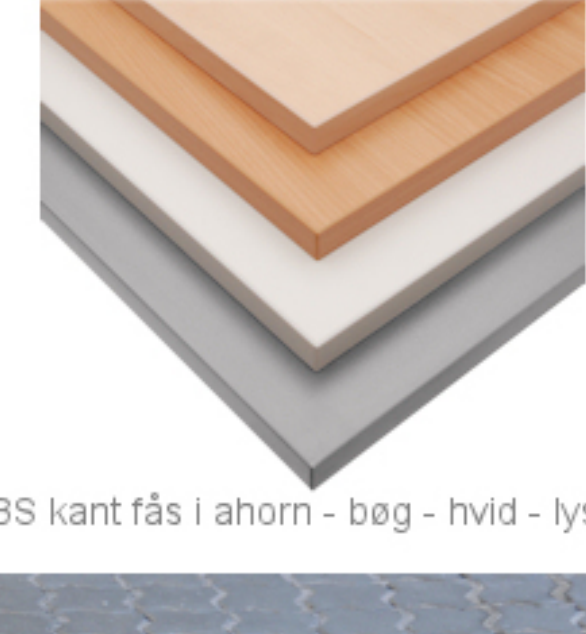

FUMAC®

Serie 1500 borde

En bordserie fra Fumac som står meget stabilt

- Længde 160 cm
- Bredde 60 cm
- Højde 74,5 cm
- Vægt 19,1 kg
- Antal bordpladser

Bordet leveres samlet

Stel: Krom rørstel 30/32 mm med stilleskruer. (FÅS OGSÅ MED HJUL)

Bordplade: Decor laminat 22 mm med ABS kant fås i ahorn - bøg - hvid - lys grå.

Underside af 160 x 60 cm. Fumac bord

Tryk for at frigøre låsen

Som standard på bordene, er der glidere til at justere bordet stabilt for ujævnheder på gulv