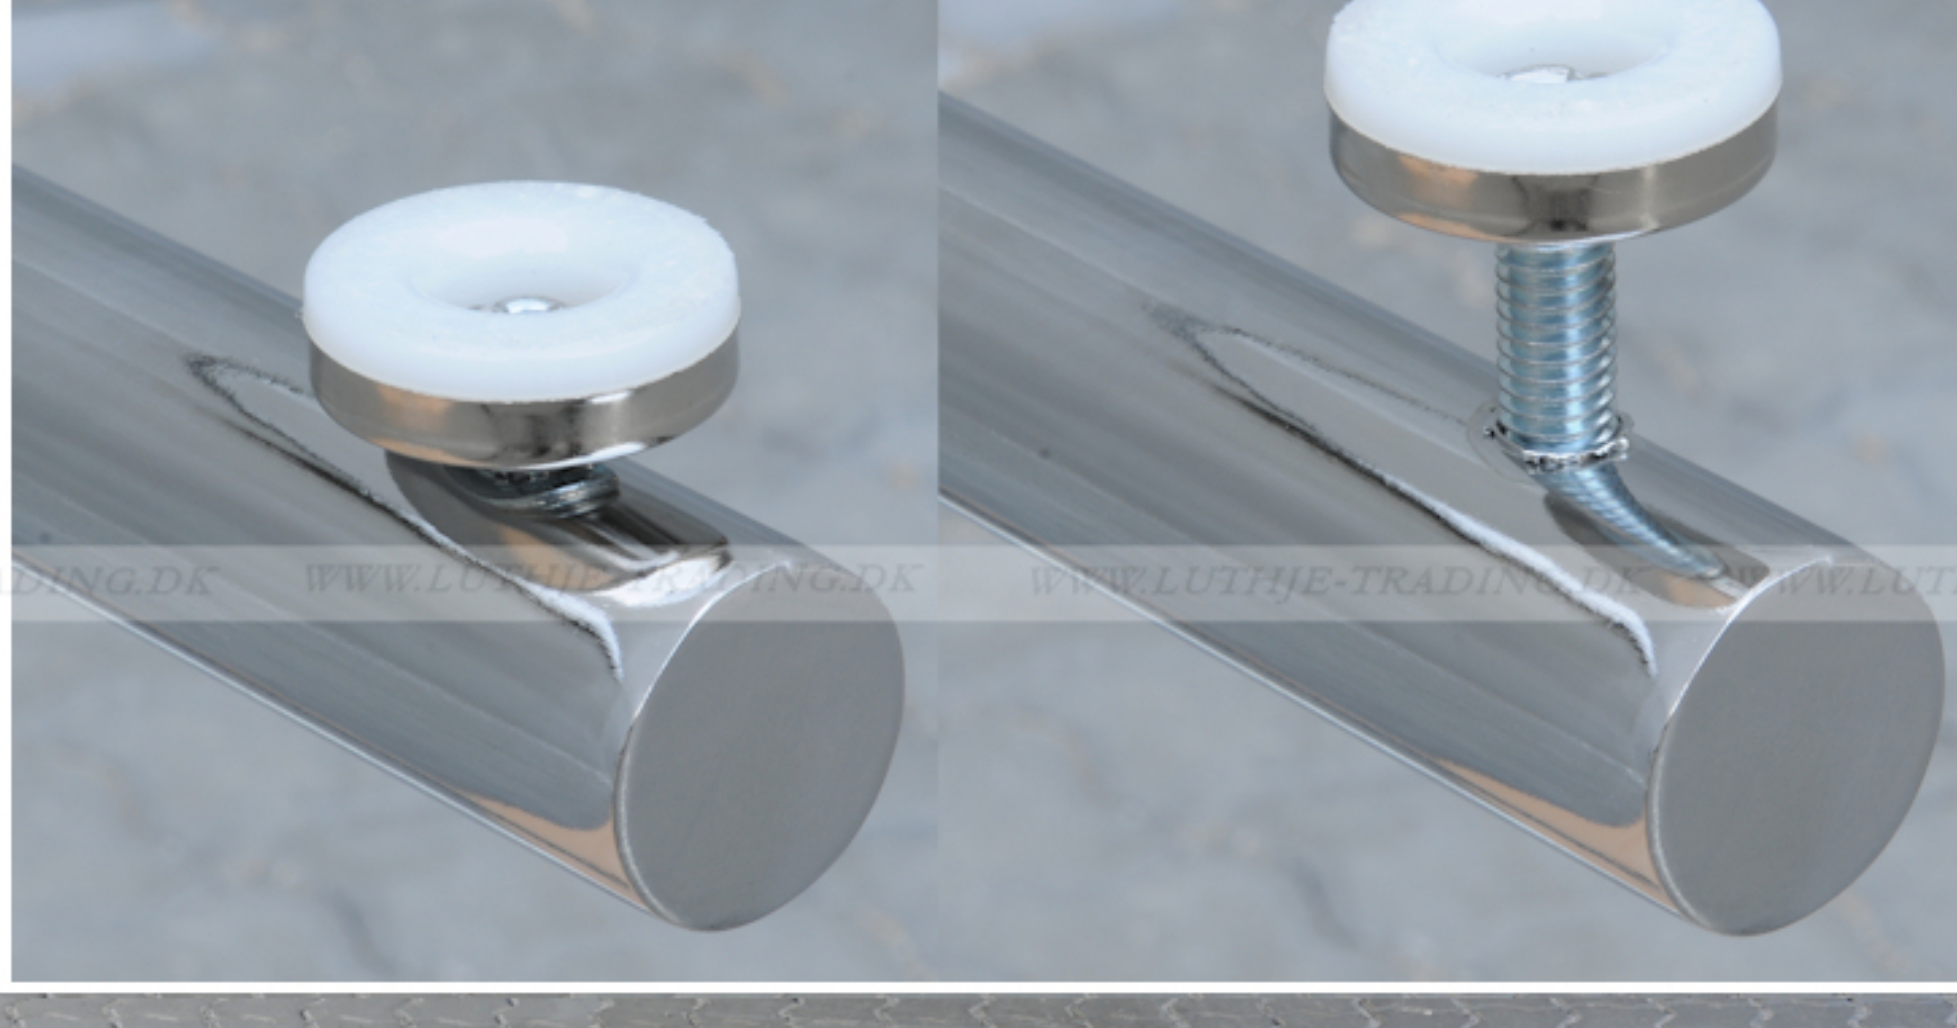

FUMAC®

Serie 1500 borde

En bordserie fra Fumac som står meget stabilt

- Længde 160 cm
- Bredde 60 cm
- Højde 74,5 cm
- Vægt 19,1 kg
- Antal bordpladser

Bordet leveres samlet

Stel: Krom rørstel 30/32 mm med stilleskruer. (FÅS OGSÅ MED HJUL)

Bordplade: Decor laminat 22 mm med ABS kant fås i ahorn - bøg - hvid - lys grå.

Underside af 160 x 60 cm. Fumac bord

Tryk for at frigøre låsen

Som standard på bordene, er der glidere til at justere bordet stabilt for ujævnheder på gulv

Der kan monteres hjul med indbygget lås på den ene bensojle