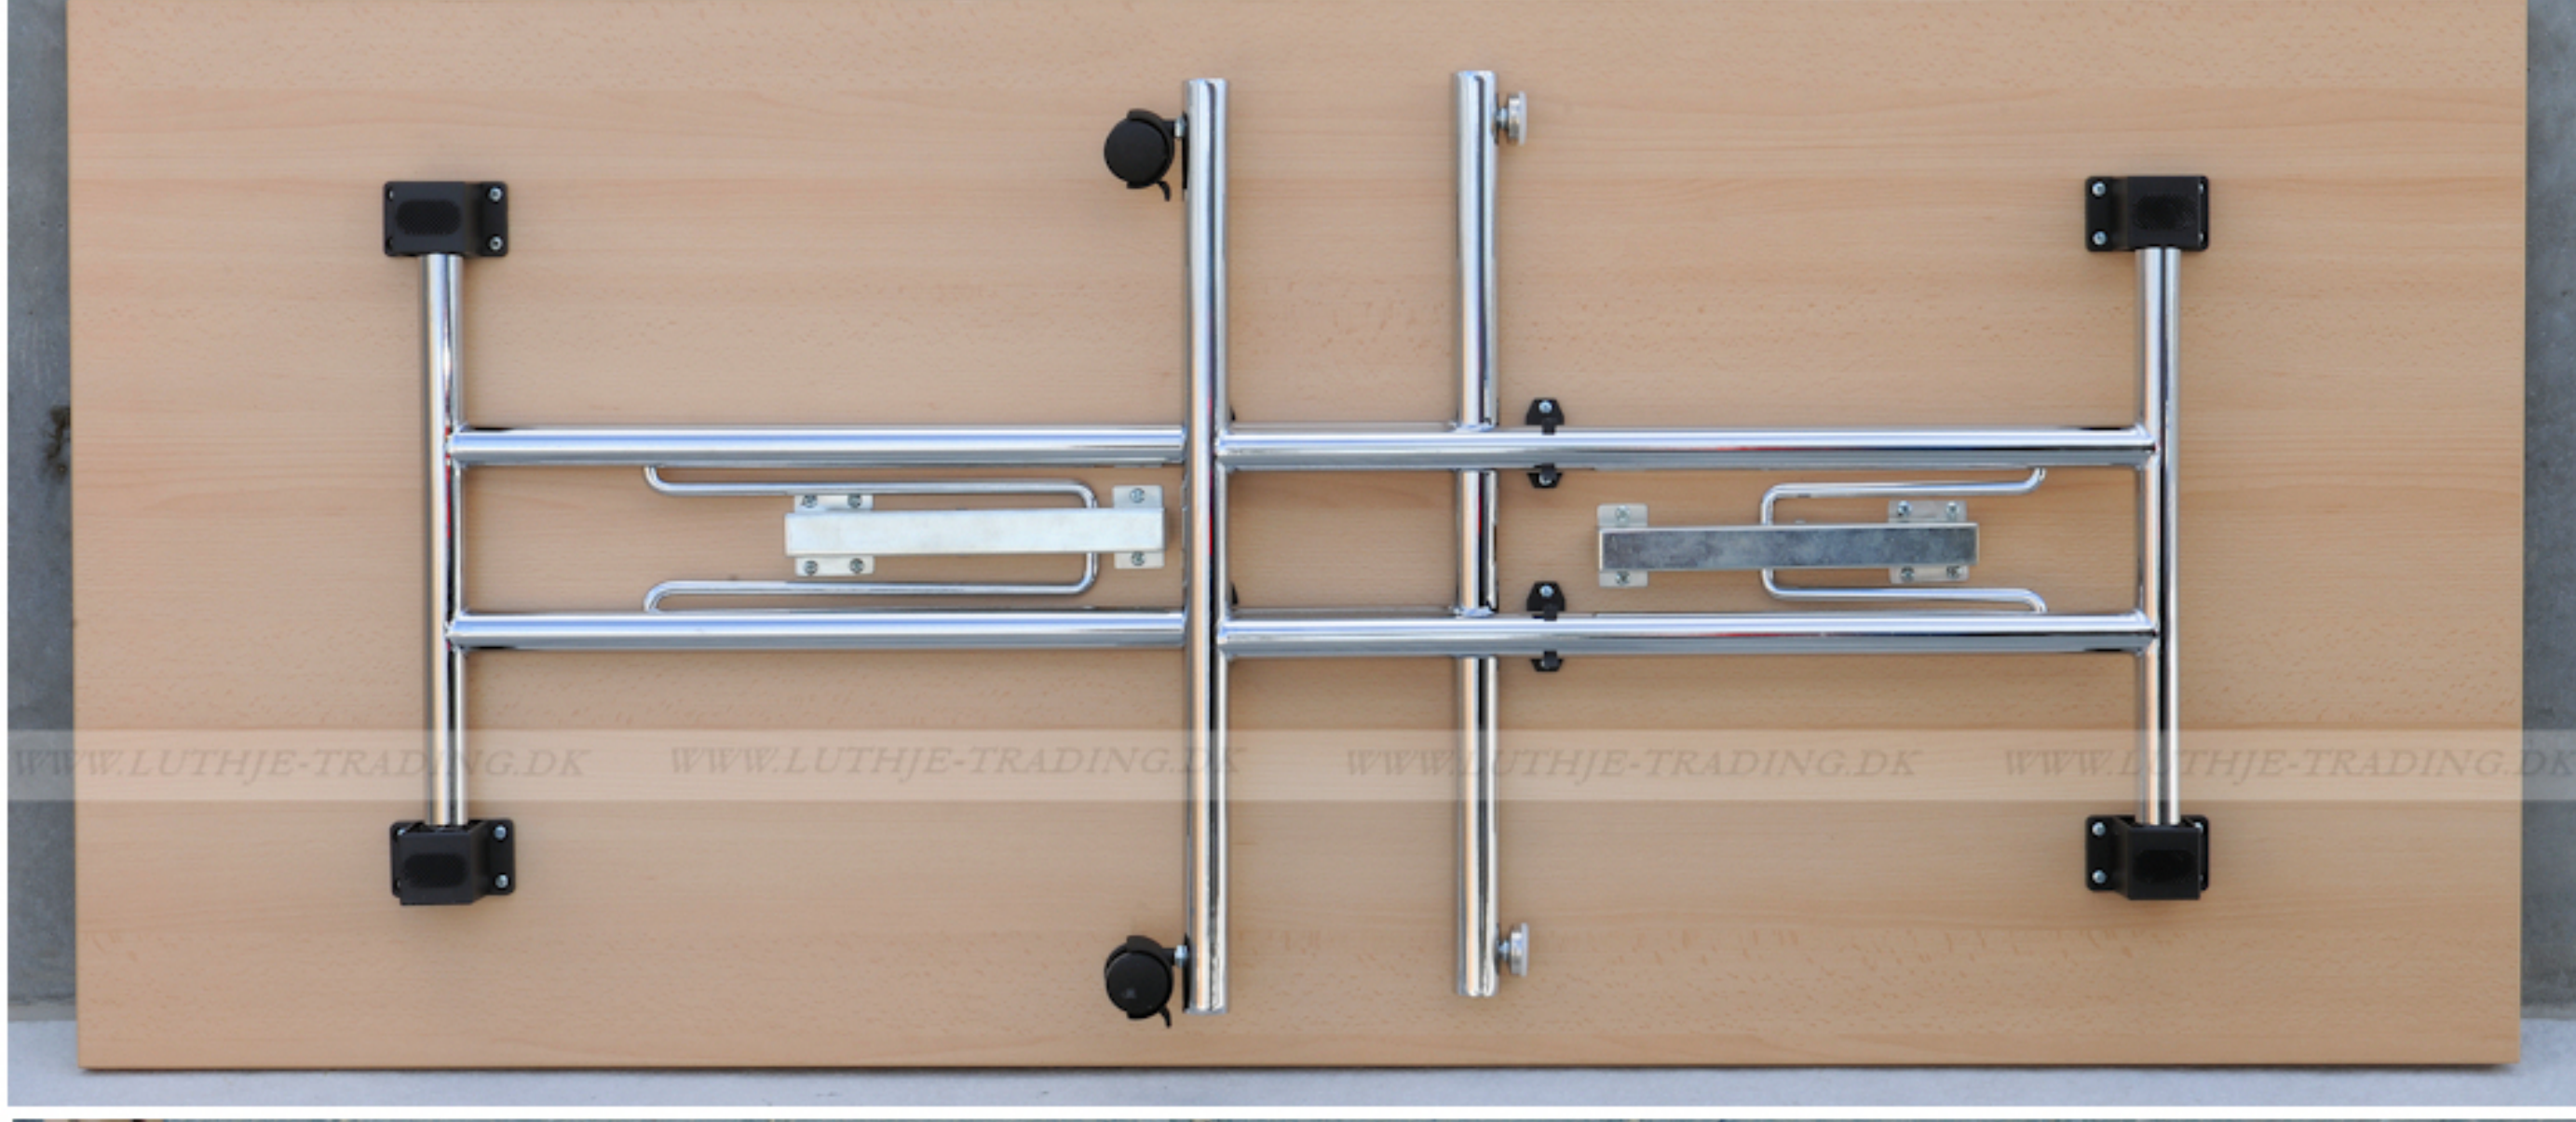

FUMAC®

Serie 1500 borde

En bordserie fra Fumac som står meget stabilt

Længde	160 cm
Bredde	70 cm
Højde	74,5 cm
Vægt	22,1 kg

Antal bordpladser

Bordet leveres samlet

Stel: Krom rørstel 30/32 mm med stilleskruer. (FÅS OGSÅ MED HJUL)

Bordplade: Decor laminat 22 mm med ABS kant fås i ahorn - bøg - hvid - lys grå.

Underside af 160 x 70 cm. Fumac bord

Tryk for at frigøre låsen

Som standard på bordene, er der glidere til at justere bordet stabilt for ujævnheder på gulv

Der kan monteres hjul med indbygget lås på den ene bensojle