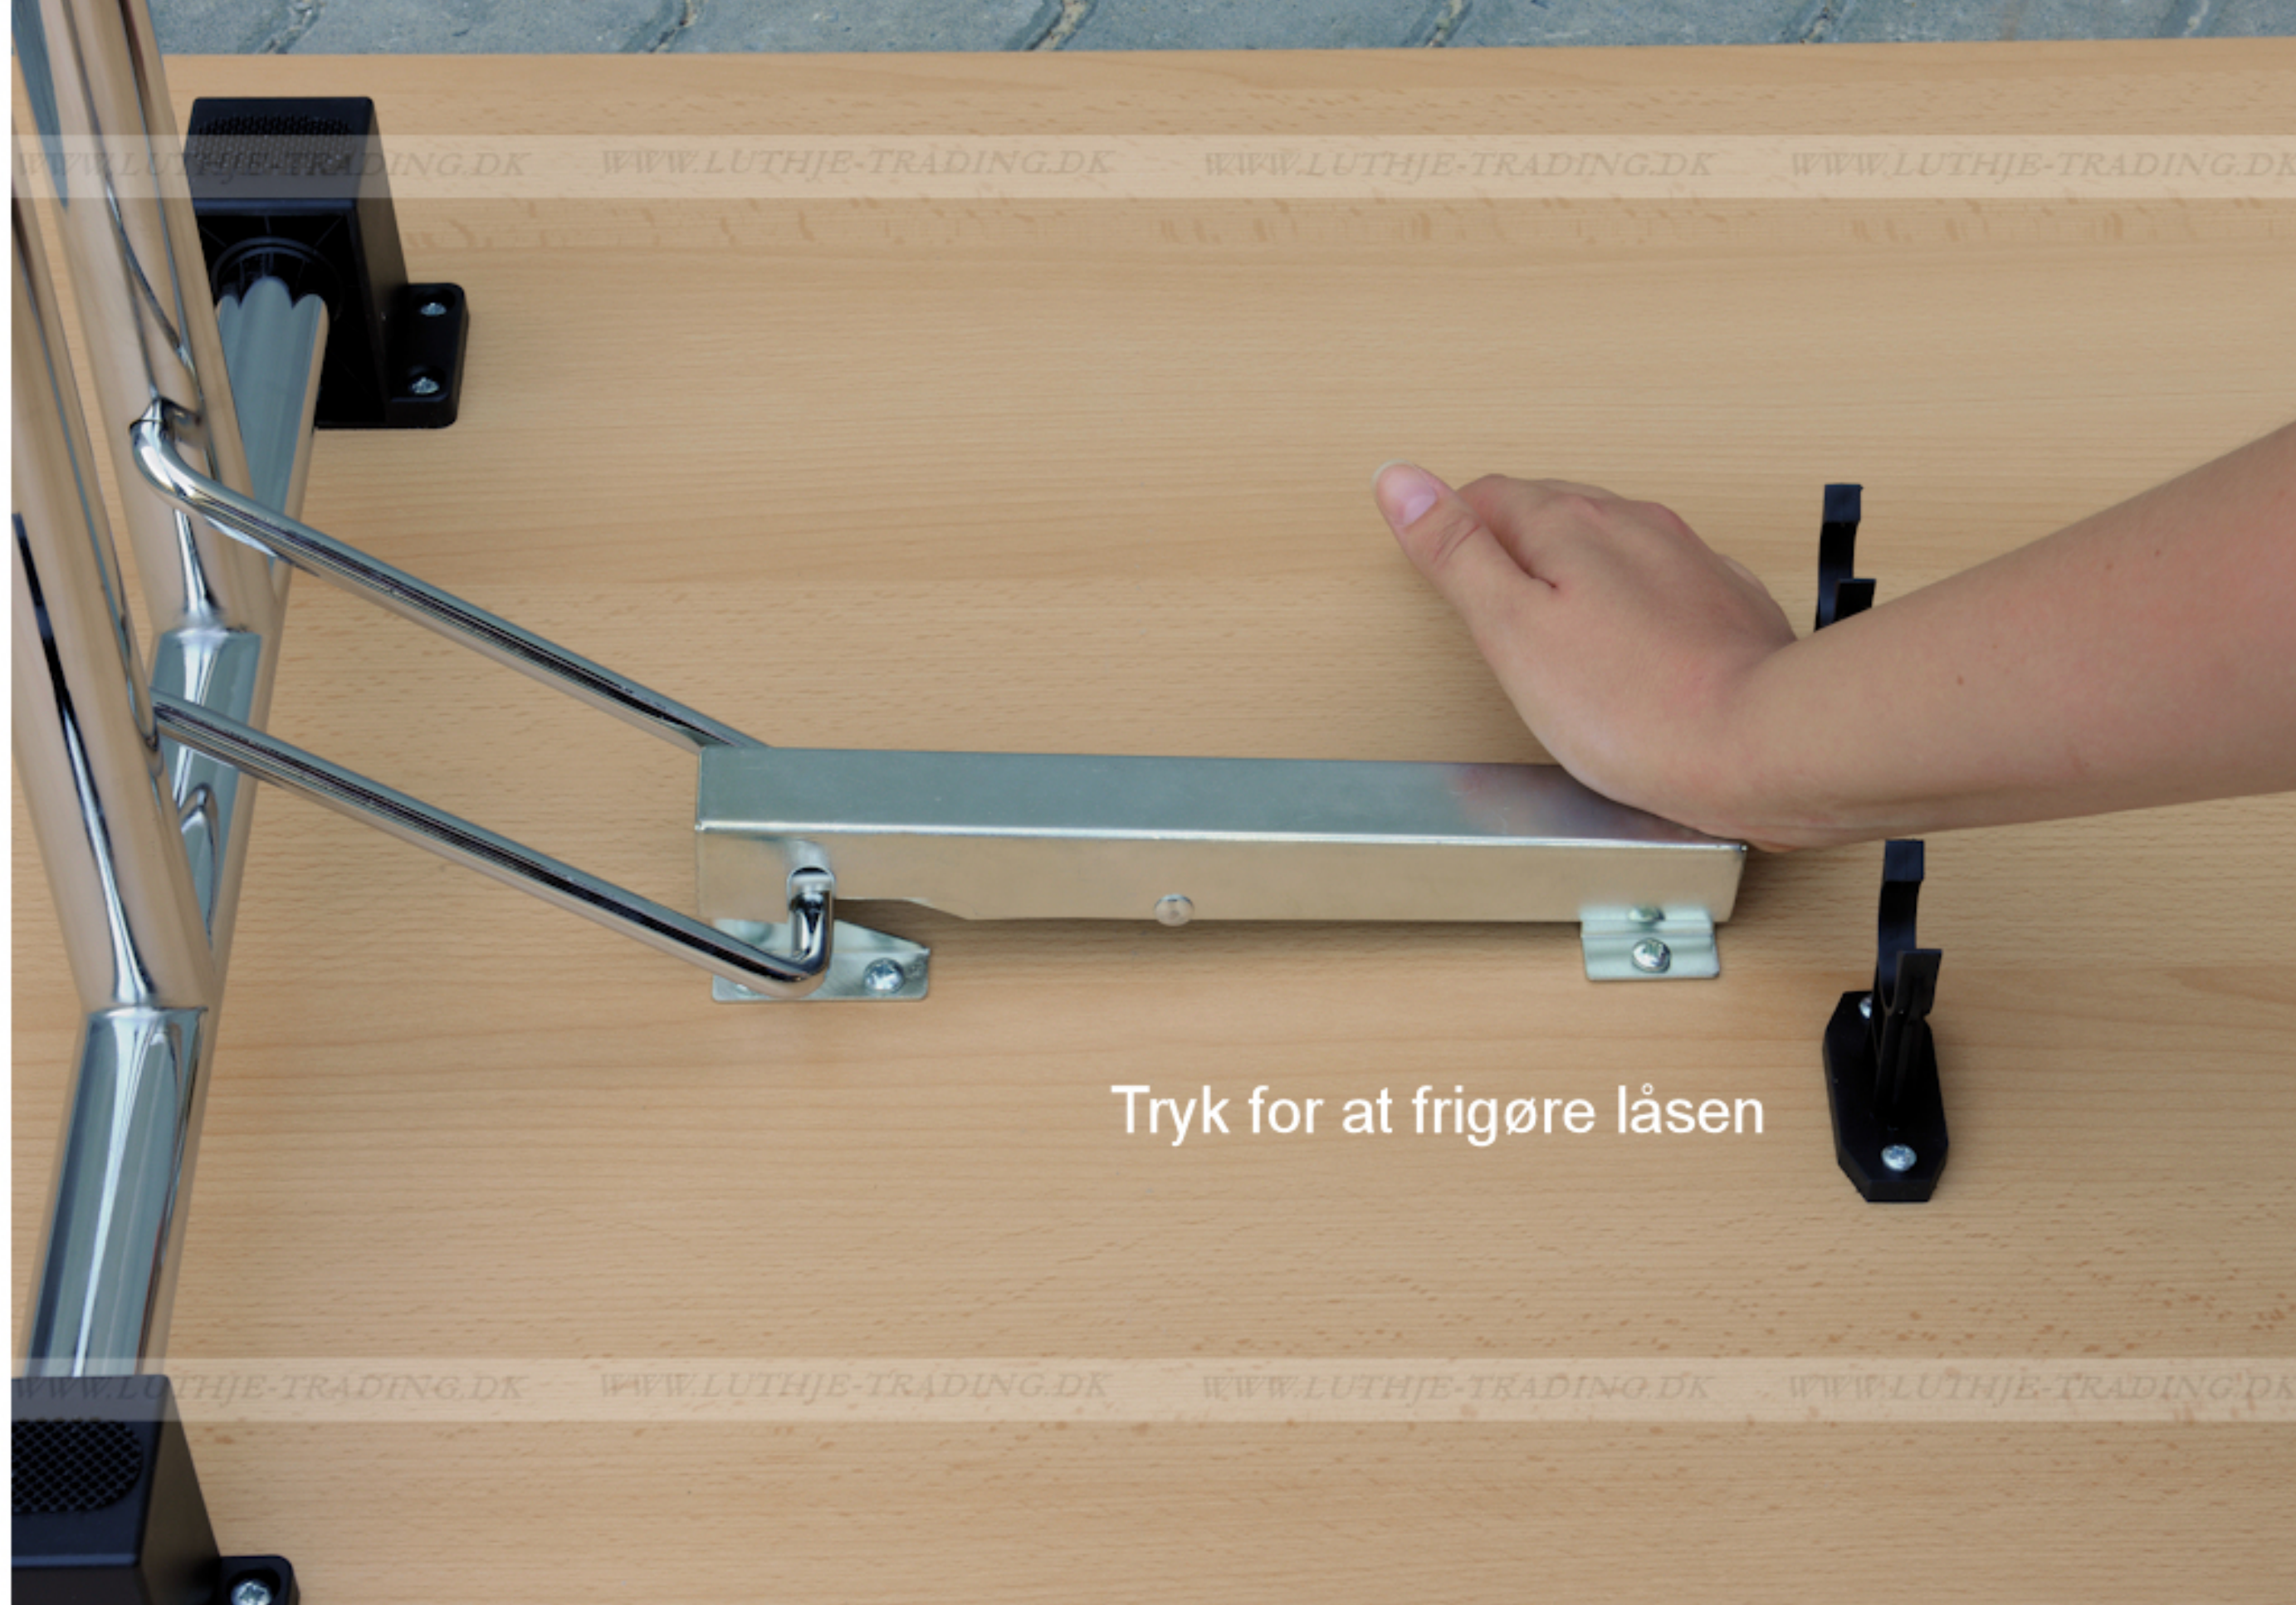

FUMAC®

Serie 1500 borde

En bordserie fra Fumac som står meget stabilt

Længde	160 cm
Bredde	70 cm
Højde	74,5 cm
Vægt	22,1 kg

Antal bordpladser

Bordet leveres samlet

Stel: Krom rørstel 30/32 mm med stilleskruer. (FÅS OGSÅ MED HJUL)

Bordplade: Decor laminat 22 mm med ABS kant fås i ahorn - bøg - hvid - lys grå.

Underside af 160 x 70 cm. Fumac bord

Tryk for at frigøre låsen

Som standard på bordene, er der glidere til at justere bordet stabilt for ujævnheder på gulv

Der kan monteres hjul med indbygget lås på den ene bensojle