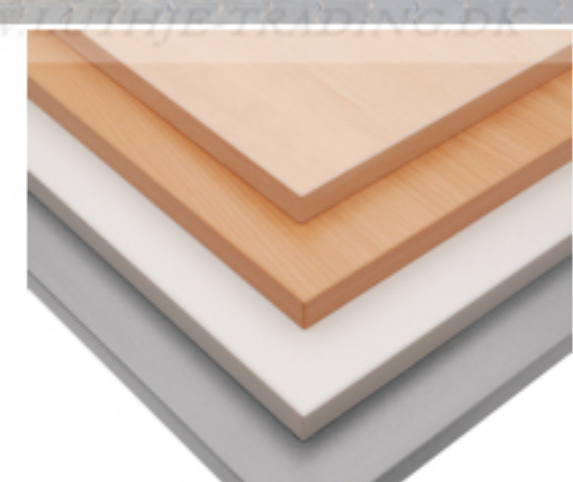

FUMAC®

Serie 1500 borde

En bordserie fra Fumac som står meget stabilt

Længde	160 cm
Bredde	70 cm
Højde	74,5 cm
Vægt	22,1 kg

Antal bordpladser

Bordet leveres samlet

Stel: Krom rørstel 30/32 mm med stilleskruer. (FÅS OGSÅ MED HJUL)

Bordplade: Decor laminat 22 mm med ABS kant fås i ahorn - bøg - hvid - lys grå.

Underside af 160 x 70 cm. Fumac bord

Tryk for at frigøre låsen

Som standard på bordene, er der glidere til at justere bordet stabilt for ujævnheder på gulv