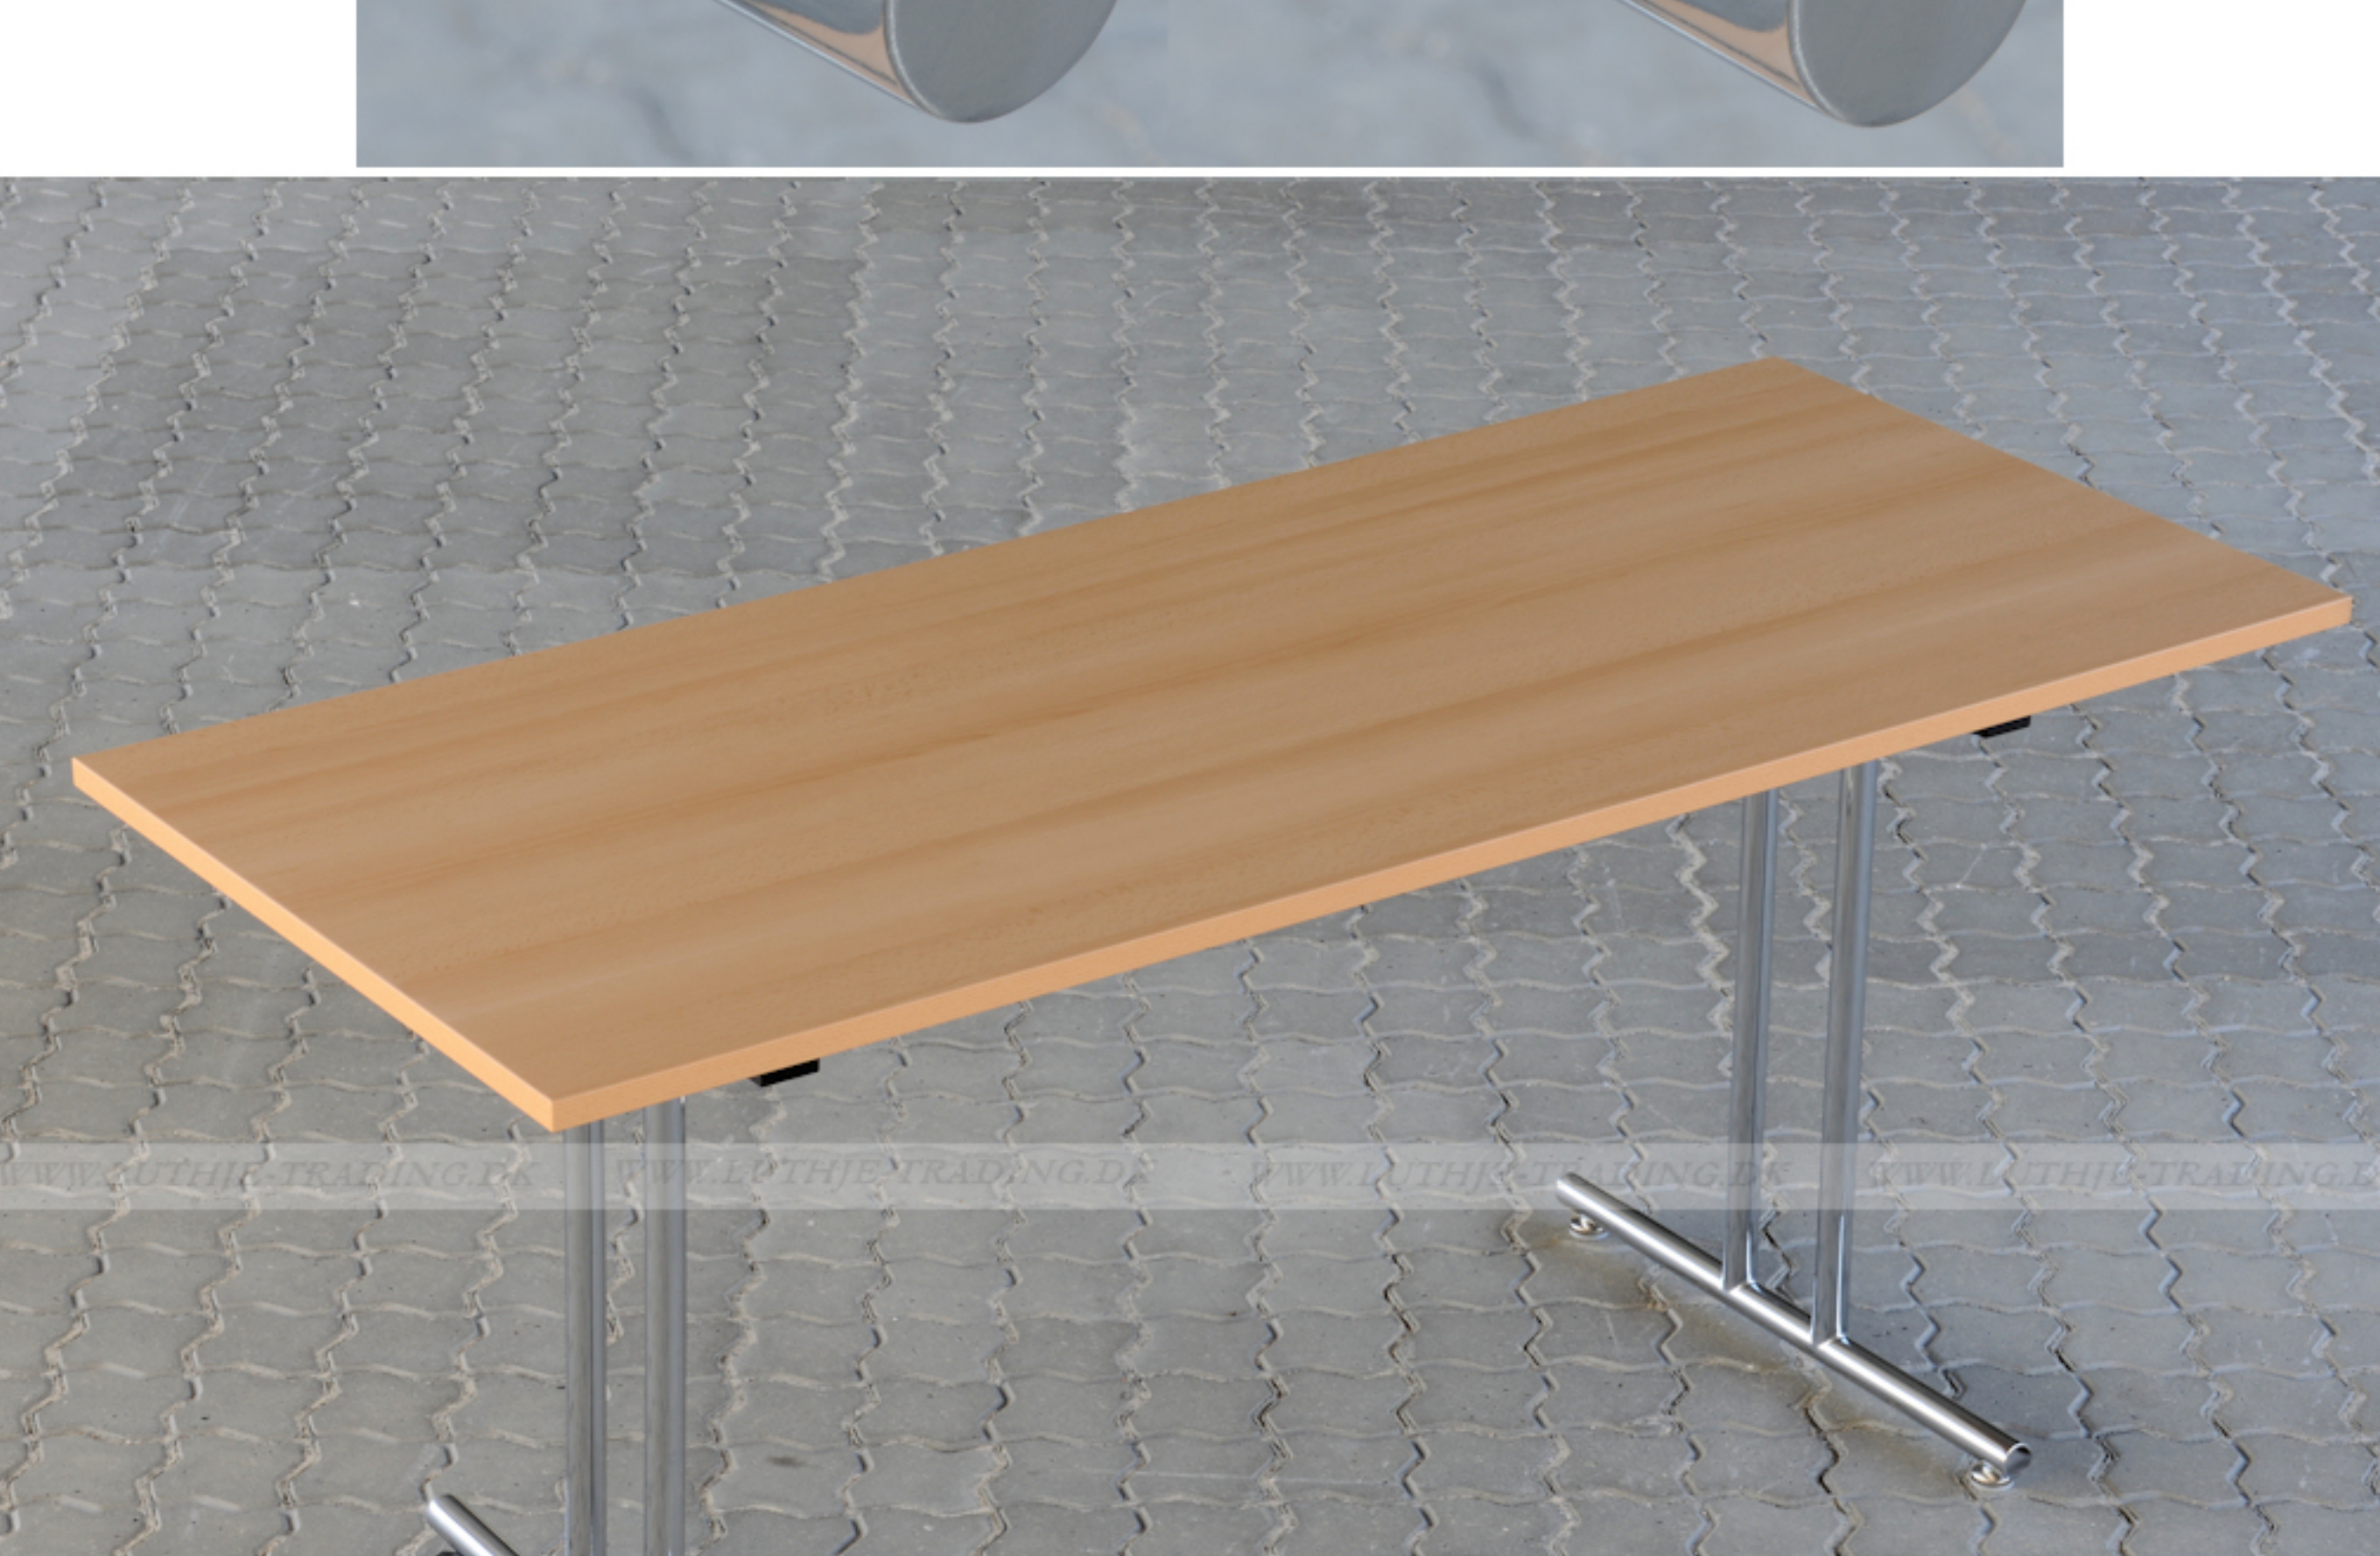

FUMAC®

Serie 1500 borde

En bordserie fra Fumac som står meget stabilt

Længde 160 cm
Bredde 80 cm
Højde 74,5 cm
Vægt 24 kg

Antal bordpladser

4-6

5
Års
Garanti

Stel: Krom rørstel 30/32 mm med stilleskruer. (FÅS OGSÅ MED HJUL)

Bordplade: Decor laminat 22 mm med ABS kant fås i ahorn - bog - hvid - lys grå.

Bordet leveres samlet

Underside af 160 x 80 cm. Fumac bord

Tryk for at frigøre låsen

Som standard på bordene, er der glidere til at justere bordet stabilt for ujævnheder på gulv

Der kan monteres hjul med indbygget lås på den ene bensøjle