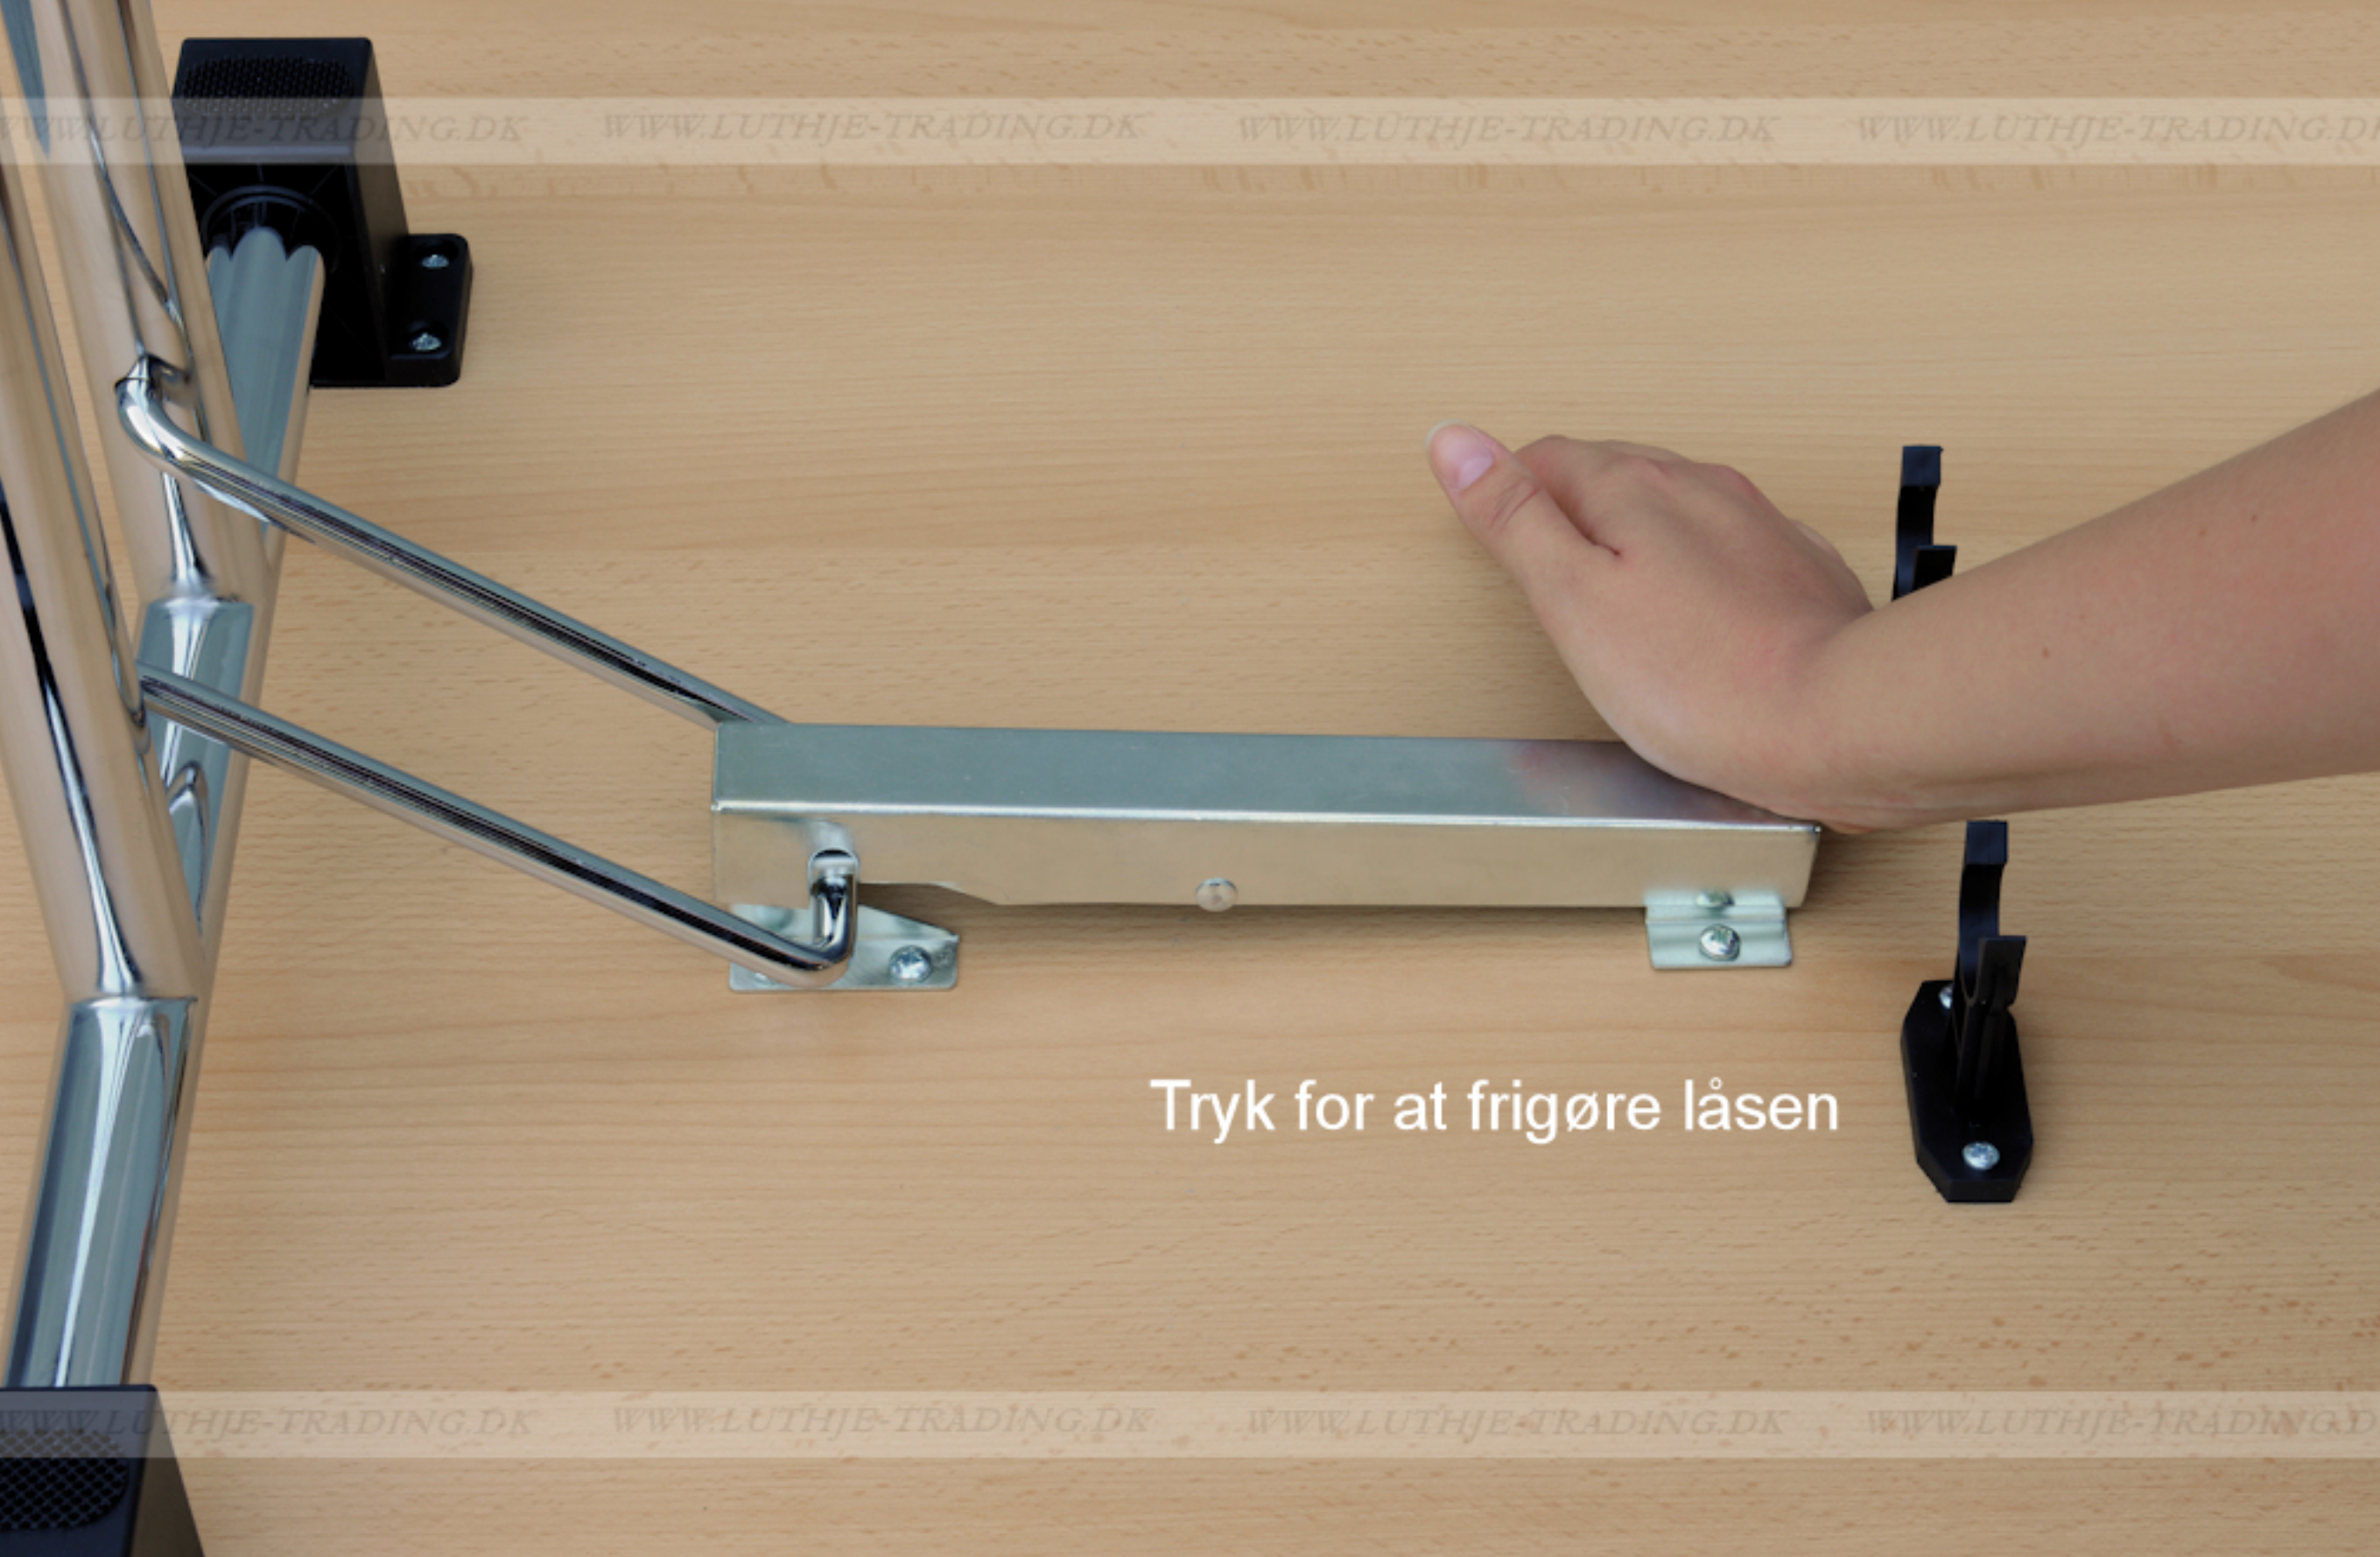

FUMAC®

Serie 1500 borde

En bordserie fra Fumac som står meget stabilt

Længde 160 cm
Bredde 80 cm
Højde 74,5 cm
Vægt 24 kg

Antal bordpladser

4-6

5
Års
Garanti

Stel: Krom rørstel 30/32 mm med stilleskruer. (FÅS OGSÅ MED HJUL)

Bordplade: Decor laminat 22 mm med ABS kant fås i ahorn - bog - hvid - lys grå.

Bordet leveres samlet

Underside af 160 x 80 cm. Fumac bord

Tryk for at frigøre låsen

Som standard på bordene, er der glidere til at justere bordet stabilt for ujævnheder på gulv

Der kan monteres hjul med indbygget lås på den ene bensøjle