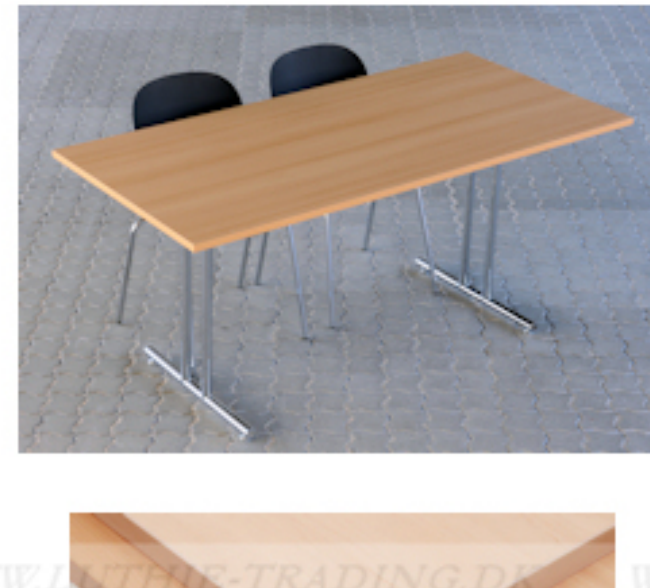

FUMAC®

Serie 1500 borde

En bordserie fra Fumac som står meget stabilt

Længde 160 cm
Bredde 80 cm
Højde 74,5 cm
Vægt 24 kg

Antal bordpladser

4-6

5
Års
Garanti

Stel: Krom rørstel 30/32 mm med stilleskruer. (FÅS OGSÅ MED HJUL)

Bordplade: Decor laminat 22 mm med ABS kant fås i ahorn - bog - hvid - lys grå.

Bordet leveres samlet

Underside af 160 x 80 cm. Fumac bord

Tryk for at frigøre låsen

Som standard på bordene, er der glidere til at justere bordet stabilt for ujævnheder på gulv

Der kan monteres hjul med indbygget lås på den ene bensøjle