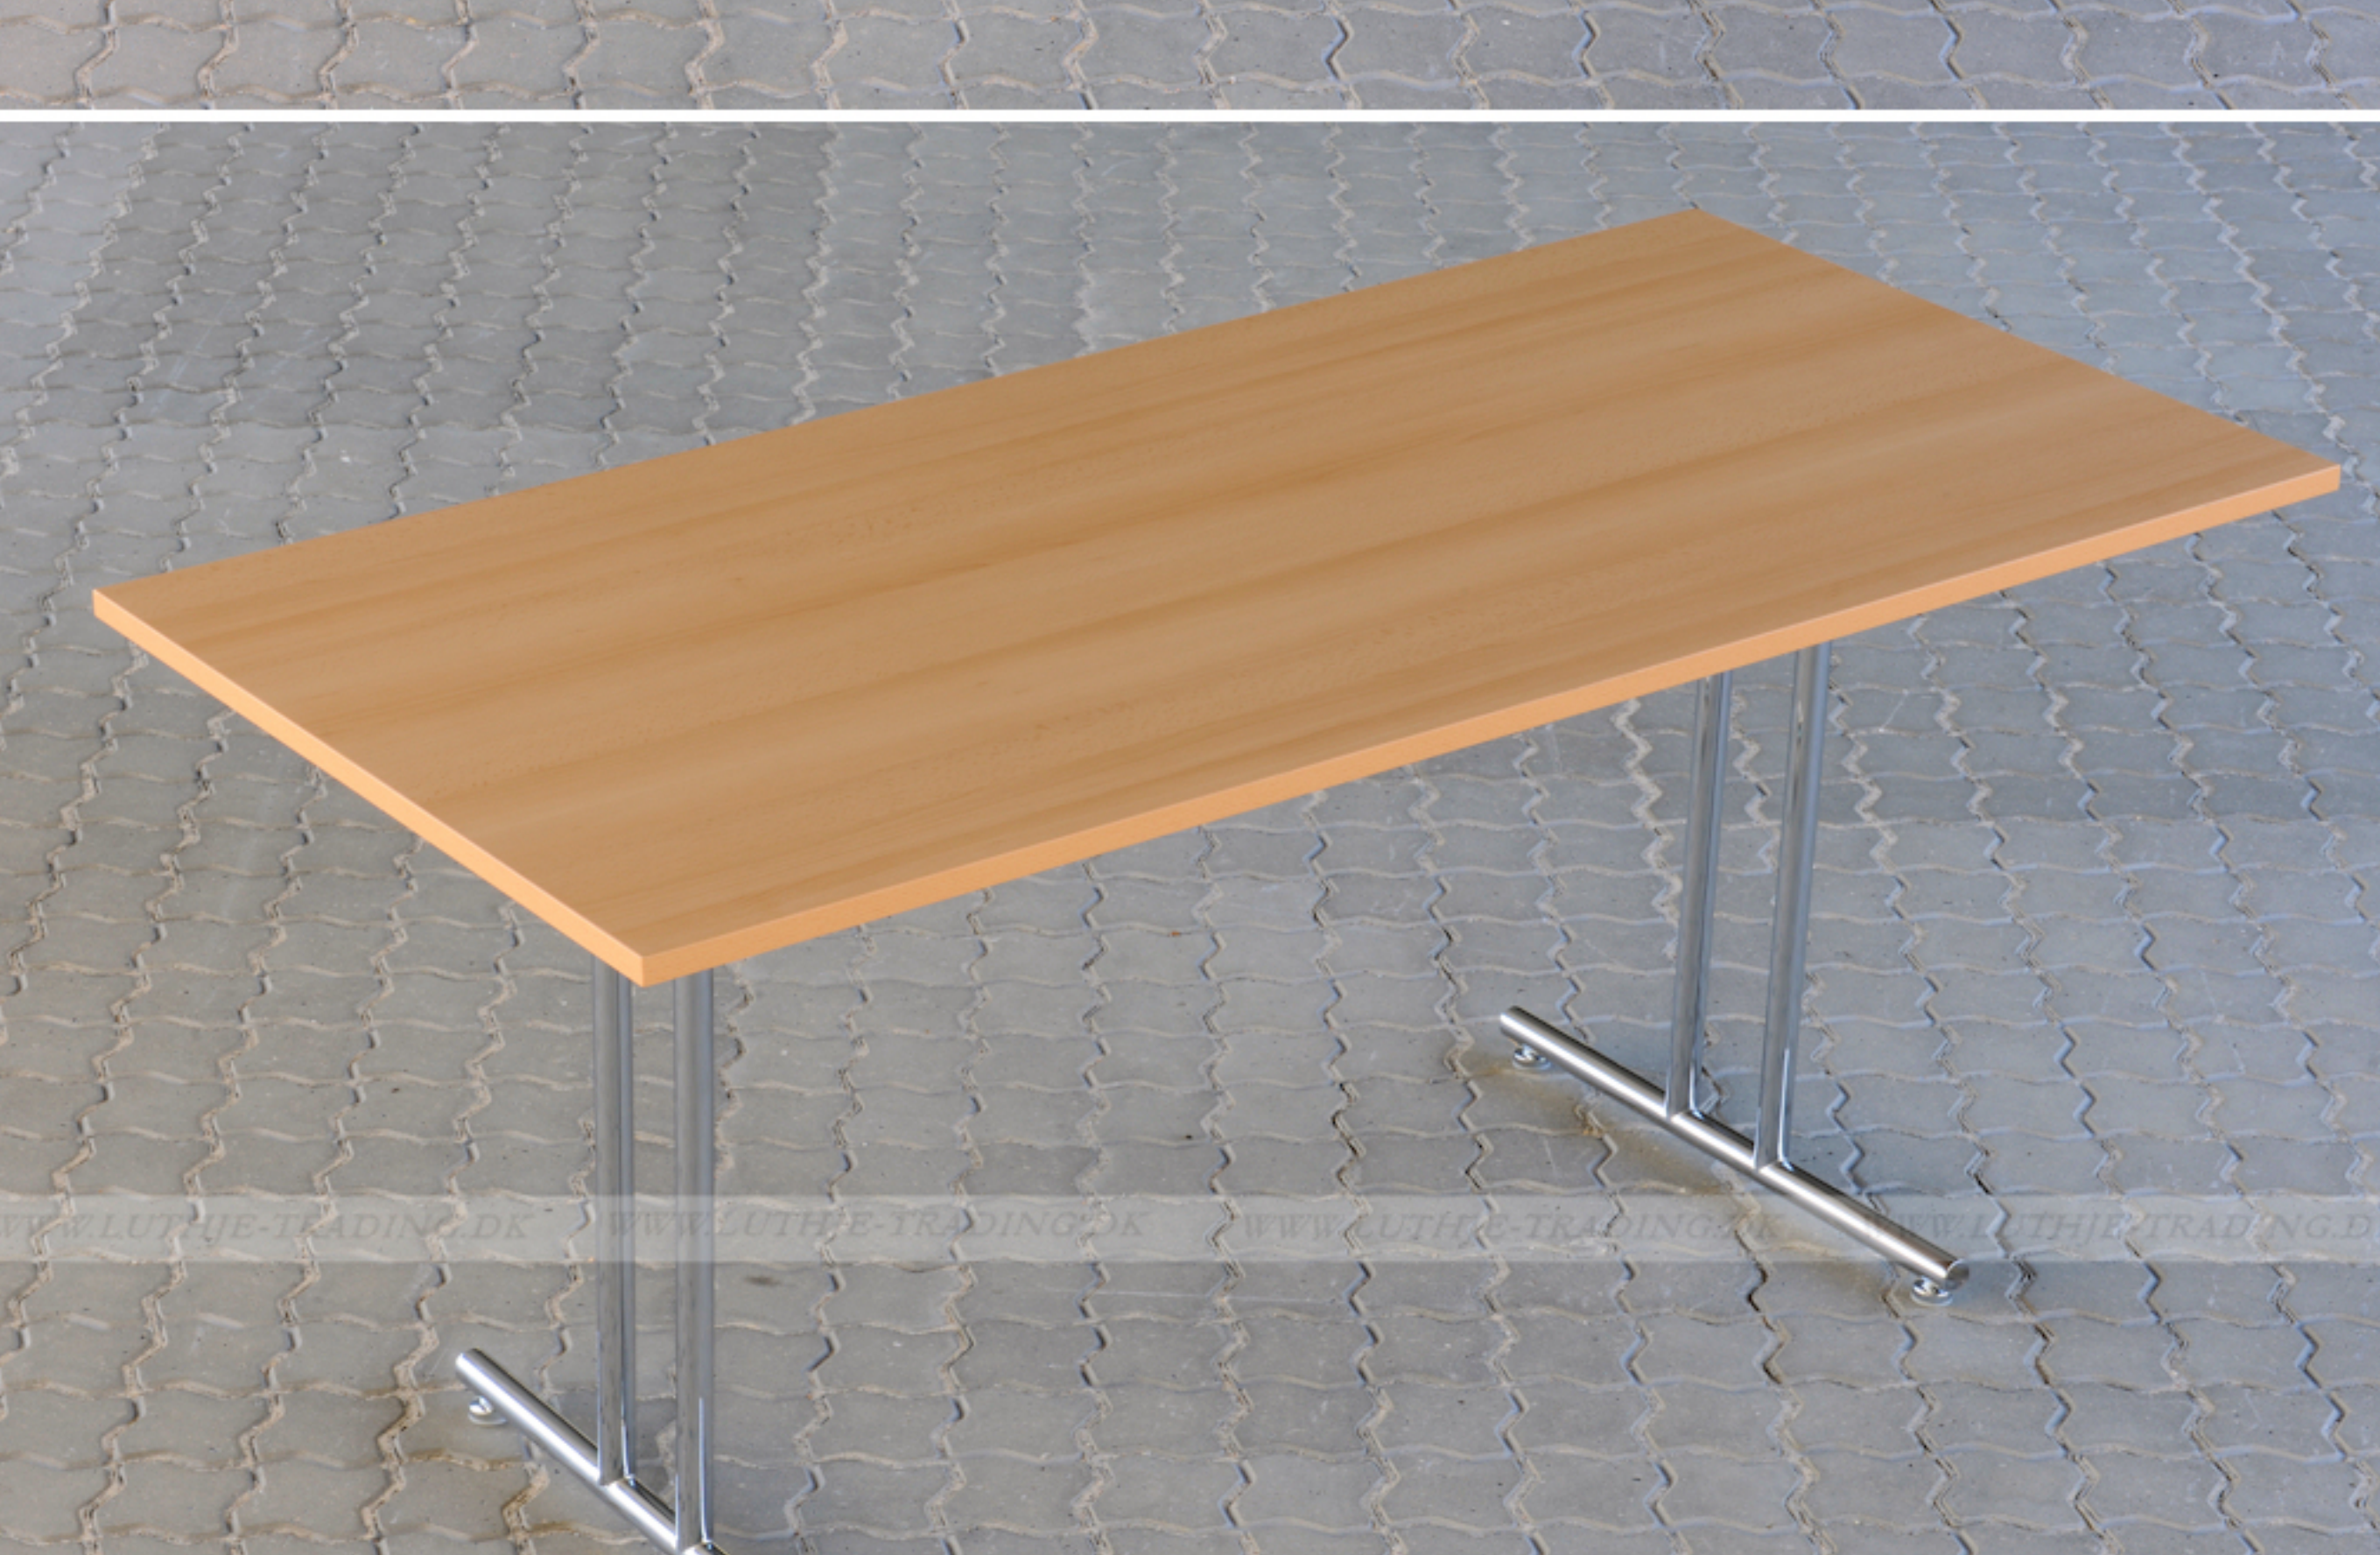

FUMAC®

Serie 1500 borde

En bordserie fra Fumac som står meget stabilt

Længde 160 cm
Bredde 80 cm
Højde 74,5 cm
Vægt 24 kg

Antal bordpladser

4-6

5
Års
Garanti

Stel: Krom rørstel 30/32 mm med stilleskruer. (FÅS OGSÅ MED HJUL)

Bordplade: Decor laminat 22 mm med ABS kant fås i ahorn - bog - hvid - lys grå.

Bordet leveres samlet

Underside af 160 x 80 cm. Fumac bord

Tryk for at frigøre låsen

Som standard på bordene, er der glidere til at justere bordet stabilt for ujævnheder på gulv

Der kan monteres hjul med indbygget lås på den ene bensøjle