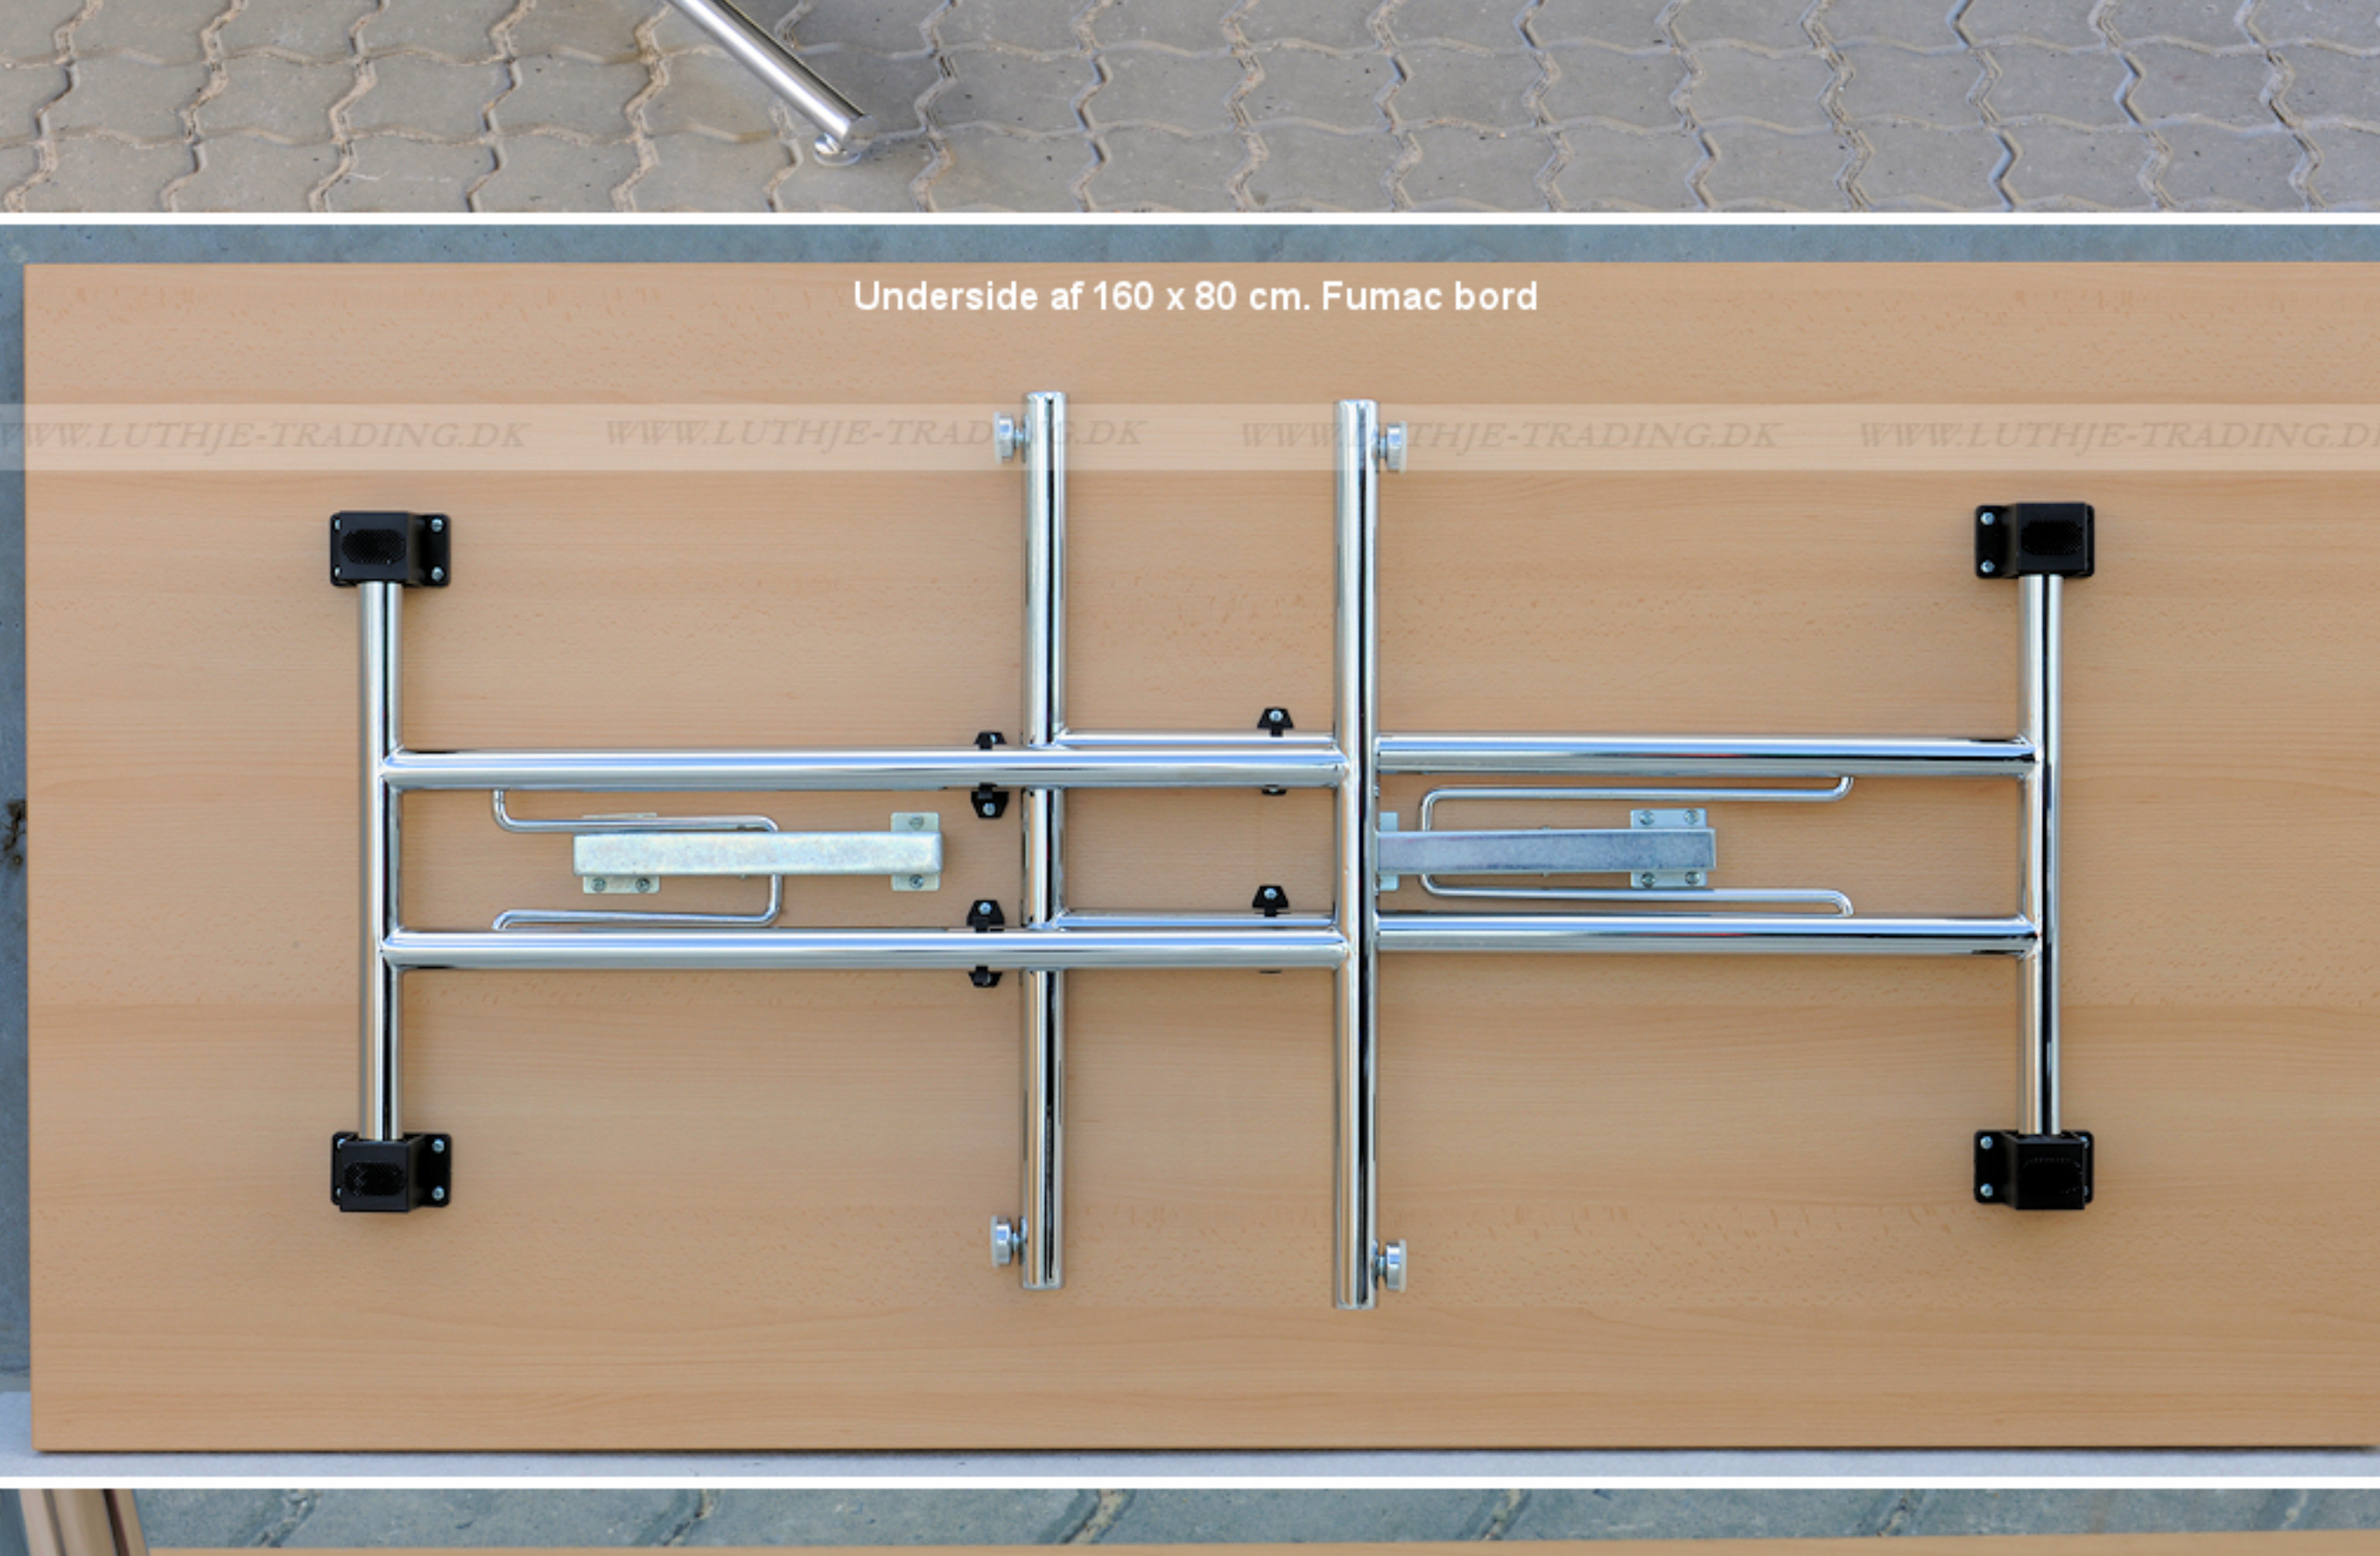

FUMAC®

Serie 1500 borde

En bordserie fra Fumac som står meget stabilt

Længde 160 cm
Bredde 80 cm
Højde 74,5 cm
Vægt 24 kg

Antal bordpladser

4-6

5
Års
Garanti

Stel: Krom rørstel 30/32 mm med stilleskruer. (FÅS OGSÅ MED HJUL)

Bordplade: Decor laminat 22 mm med ABS kant fås i ahorn - bog - hvid - lys grå.

Bordet leveres samlet

Underside af 160 x 80 cm. Fumac bord

Tryk for at frigøre låsen

Som standard på bordene, er der glidere til at justere bordet stabilt for ujævnheder på gulv

Der kan monteres hjul med indbygget lås på den ene bensøjle