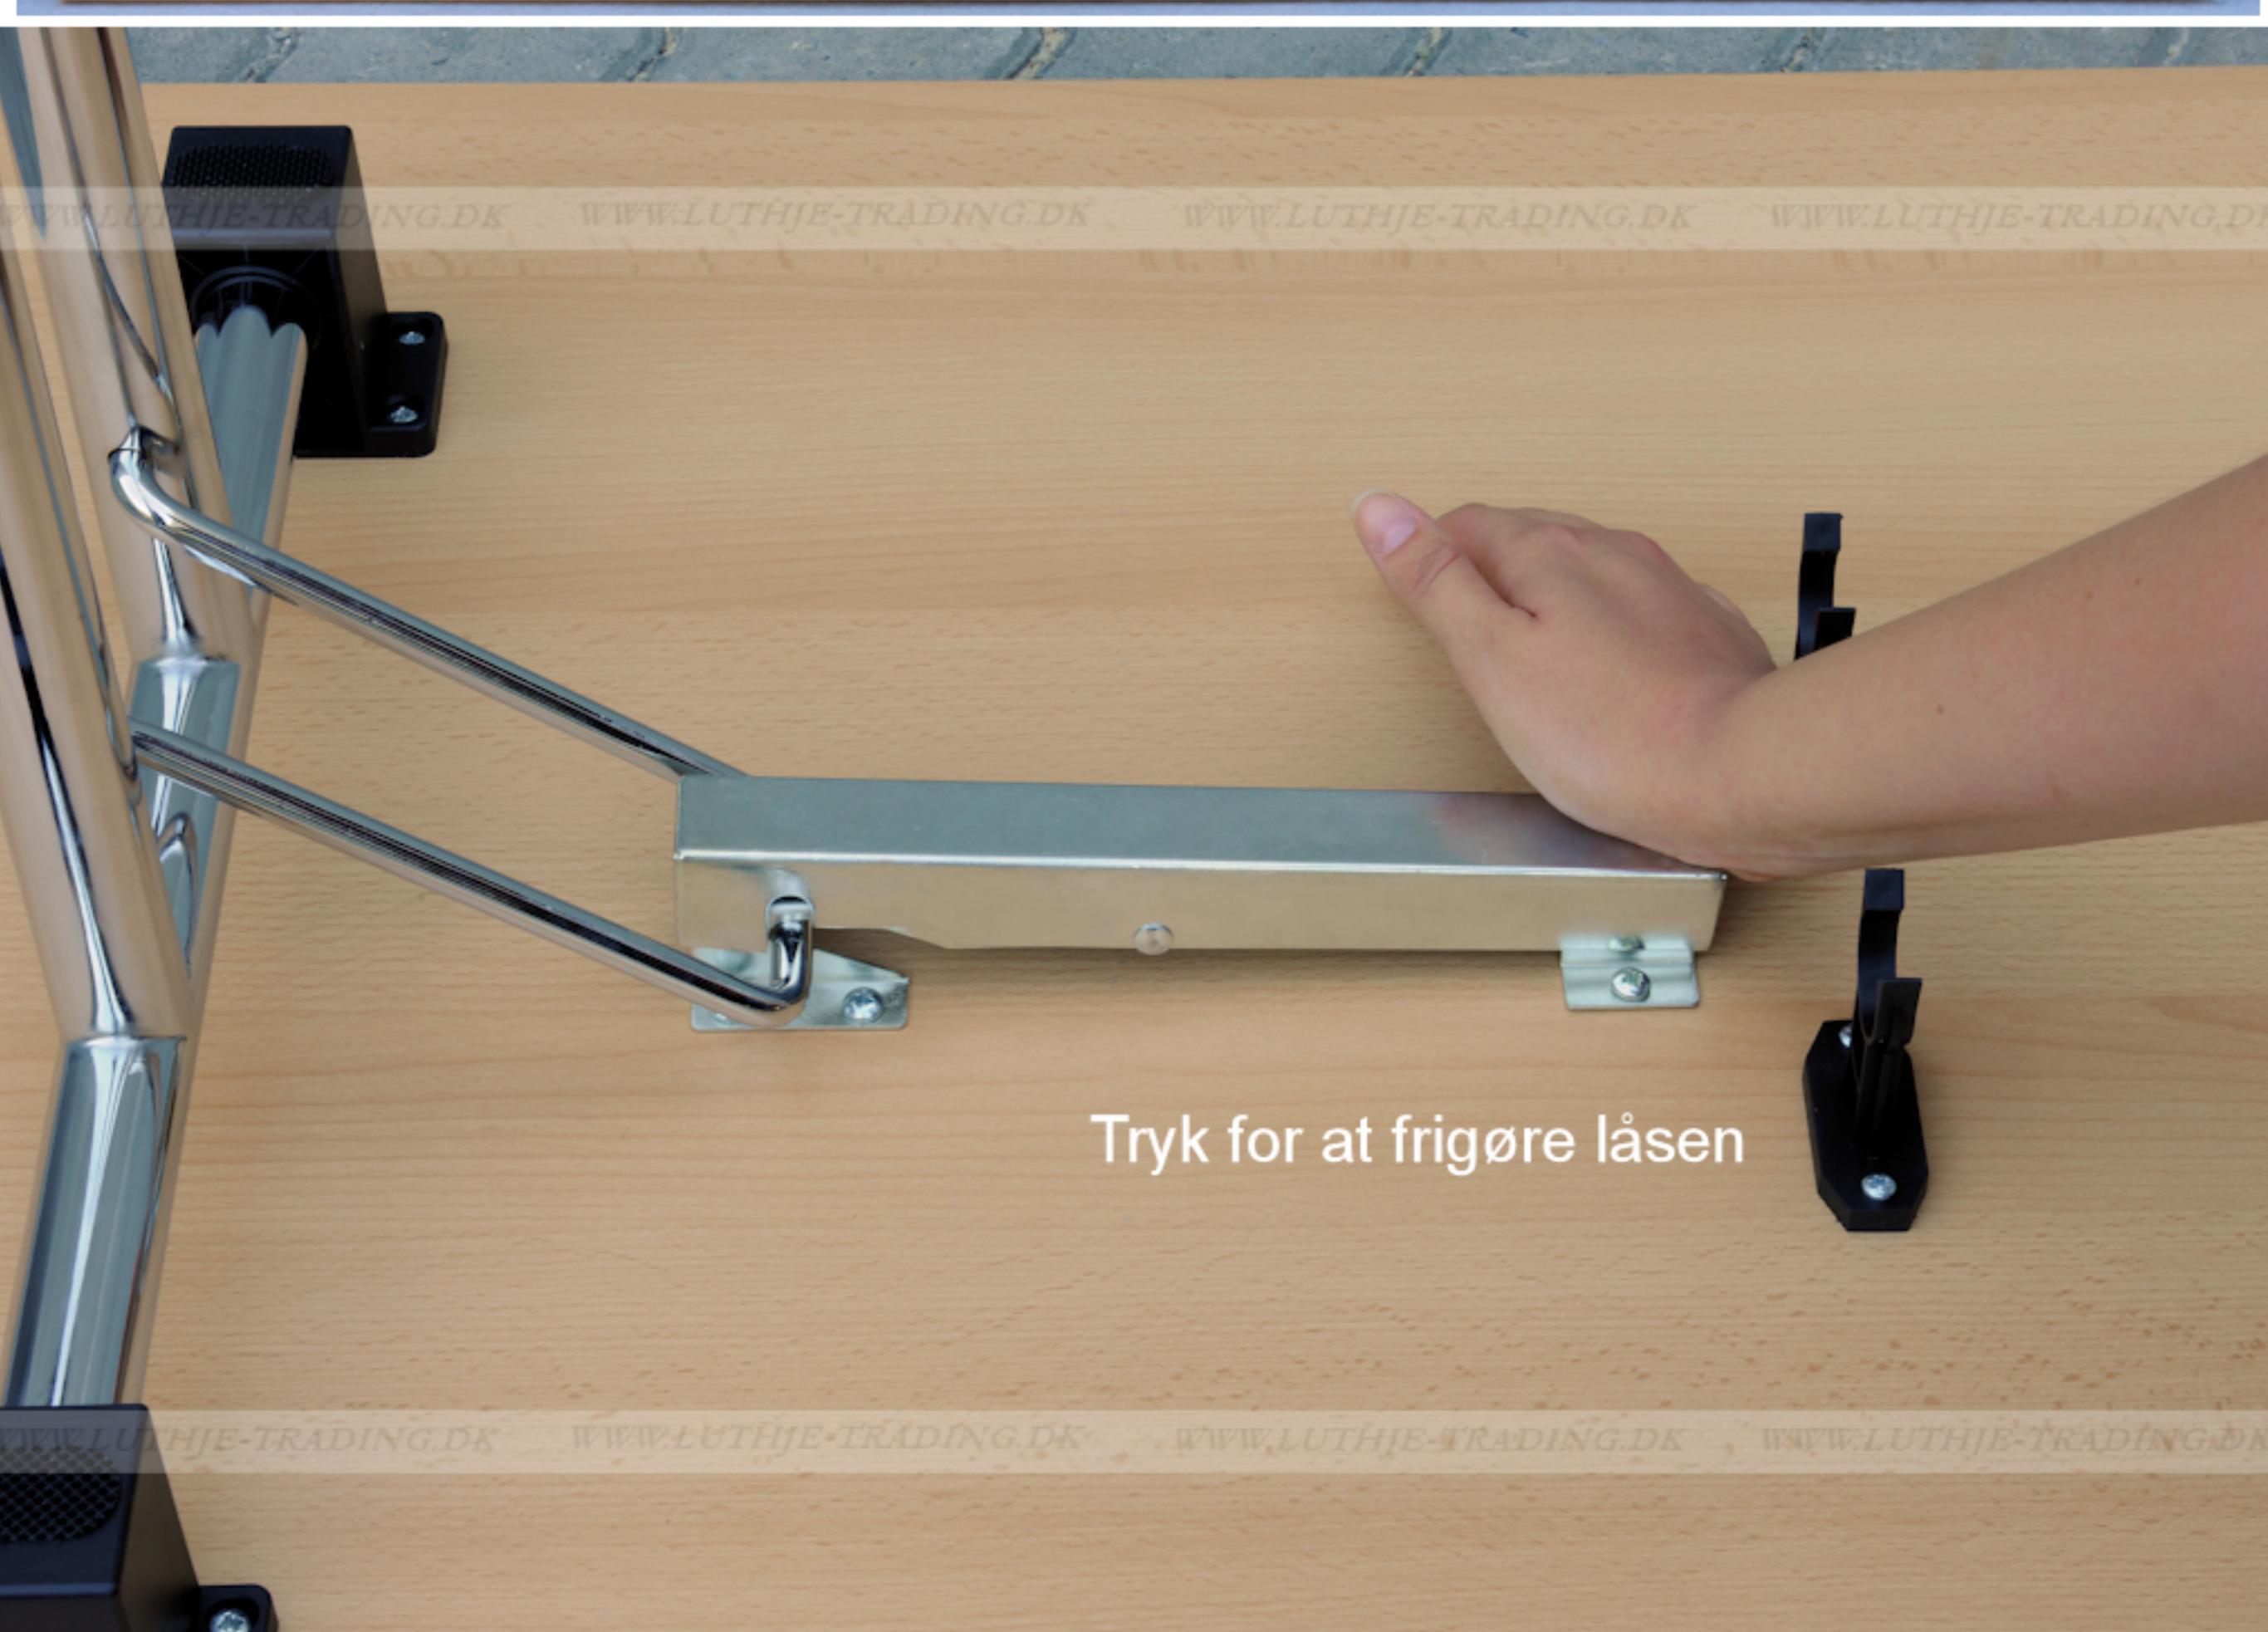

FUMAC®

Serie 1500 borde

En bordserie fra Fumac som står meget stabilt

Længde 180 cm
Bredde 70 cm
Højde 74,5 cm
Vægt 23 kg

Antal bordpladser

Stel:

Bordplade:

Bordet leveres samlet

Underside af 180 x 70 cm. Fumac bord

Tryk for at frigøre låsen

Som standard på bordene, er der glidere til at justere bordet stabilt for ujævnheder på gulv

Der kan monteres hjul med indbygget lås på den ene bensøjle