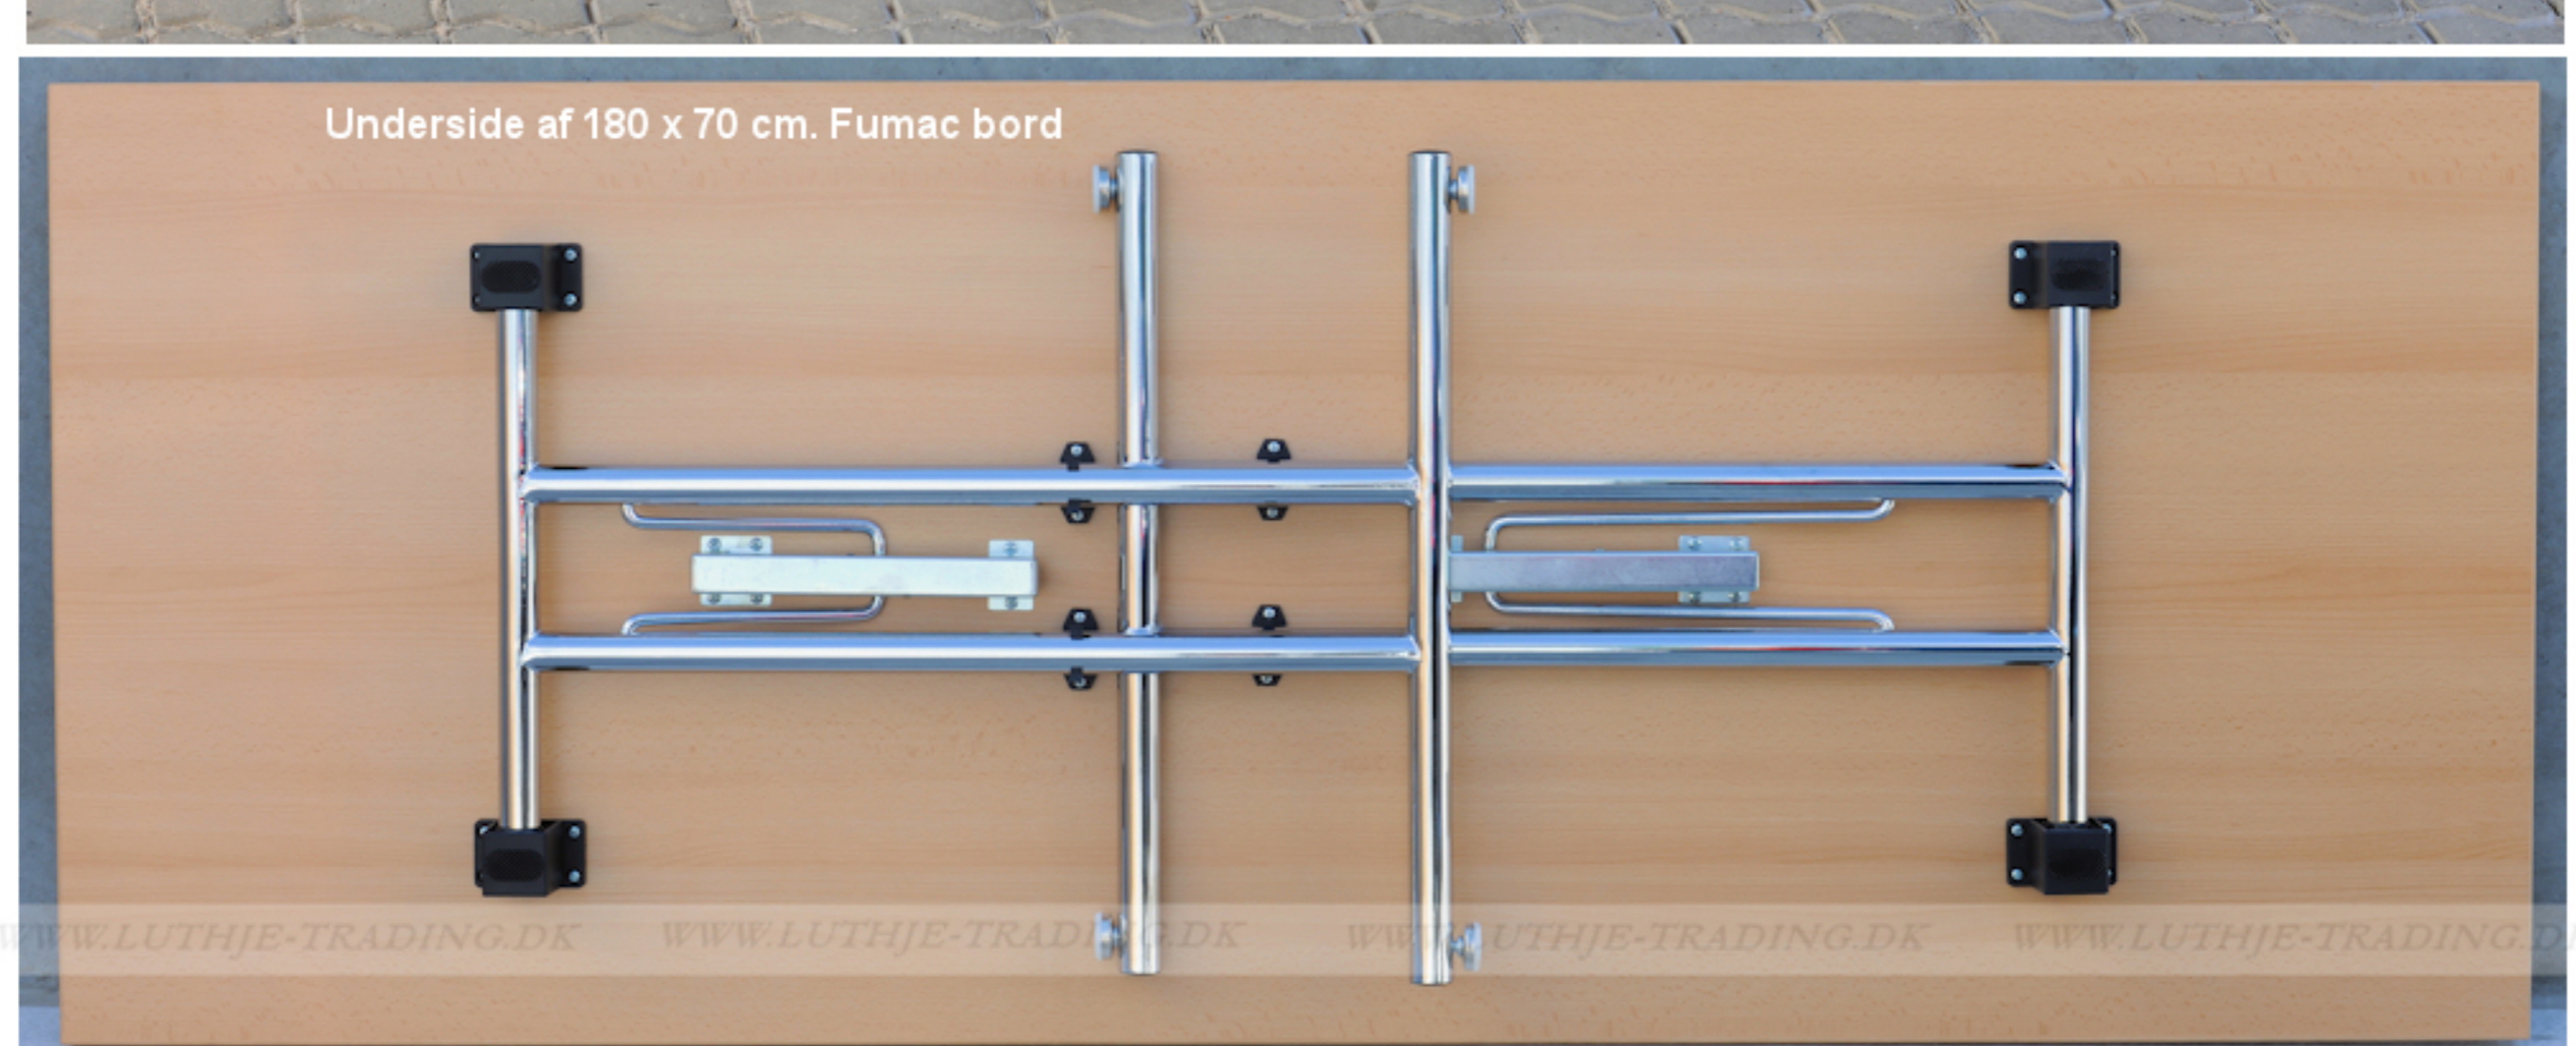

Underside af 180 x 70 cm. Fumac bord