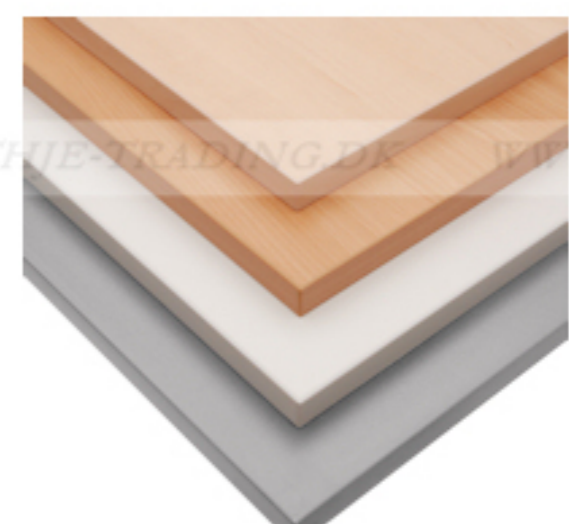

Underside af 180 x 70 cm. Fumac bord