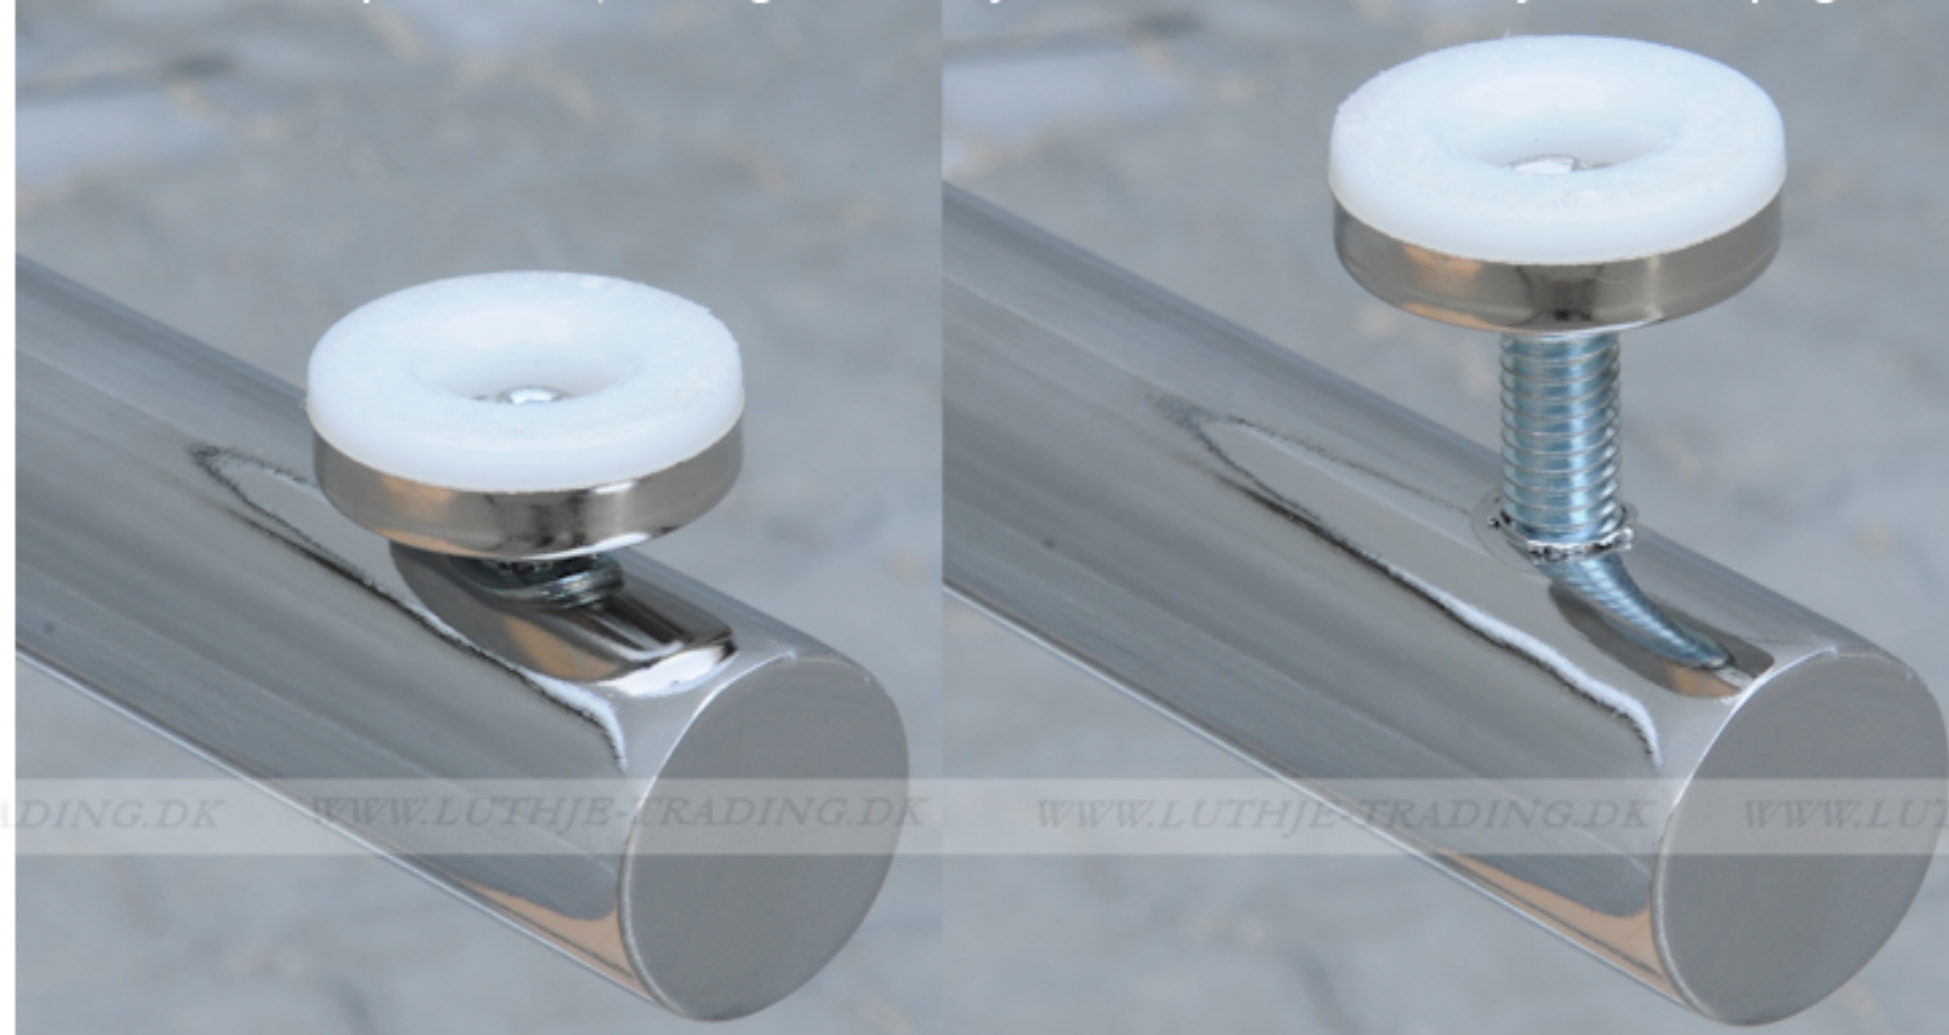

FUMAC®

Serie 1500 borde

En bordserie fra Fumac som står meget stabilt

Længde 180 cm
Bredde 80 cm
Højde 74,5 cm
Vægt 26 kg

Antal bordpladser

6

5
Års
Garanti

Stel:

Krom rørstel 30/32 mm med stilleskruer. (FÅS OGSÅ MED HJUL)

Bordplade:

Decor laminat 22 mm med ABS kant fås i ahorn - bøg - hvid - lys grå.

Bordet leveres samlet

Underside af 180 x 80 cm. Fumac bord

Tryk for at frigøre låsen

Som standard på bordene, er der glide til at justere bordet stabilt for ujævnheder på gulv

Der kan monteres hjul med indbygget lås på den ene bensøjle