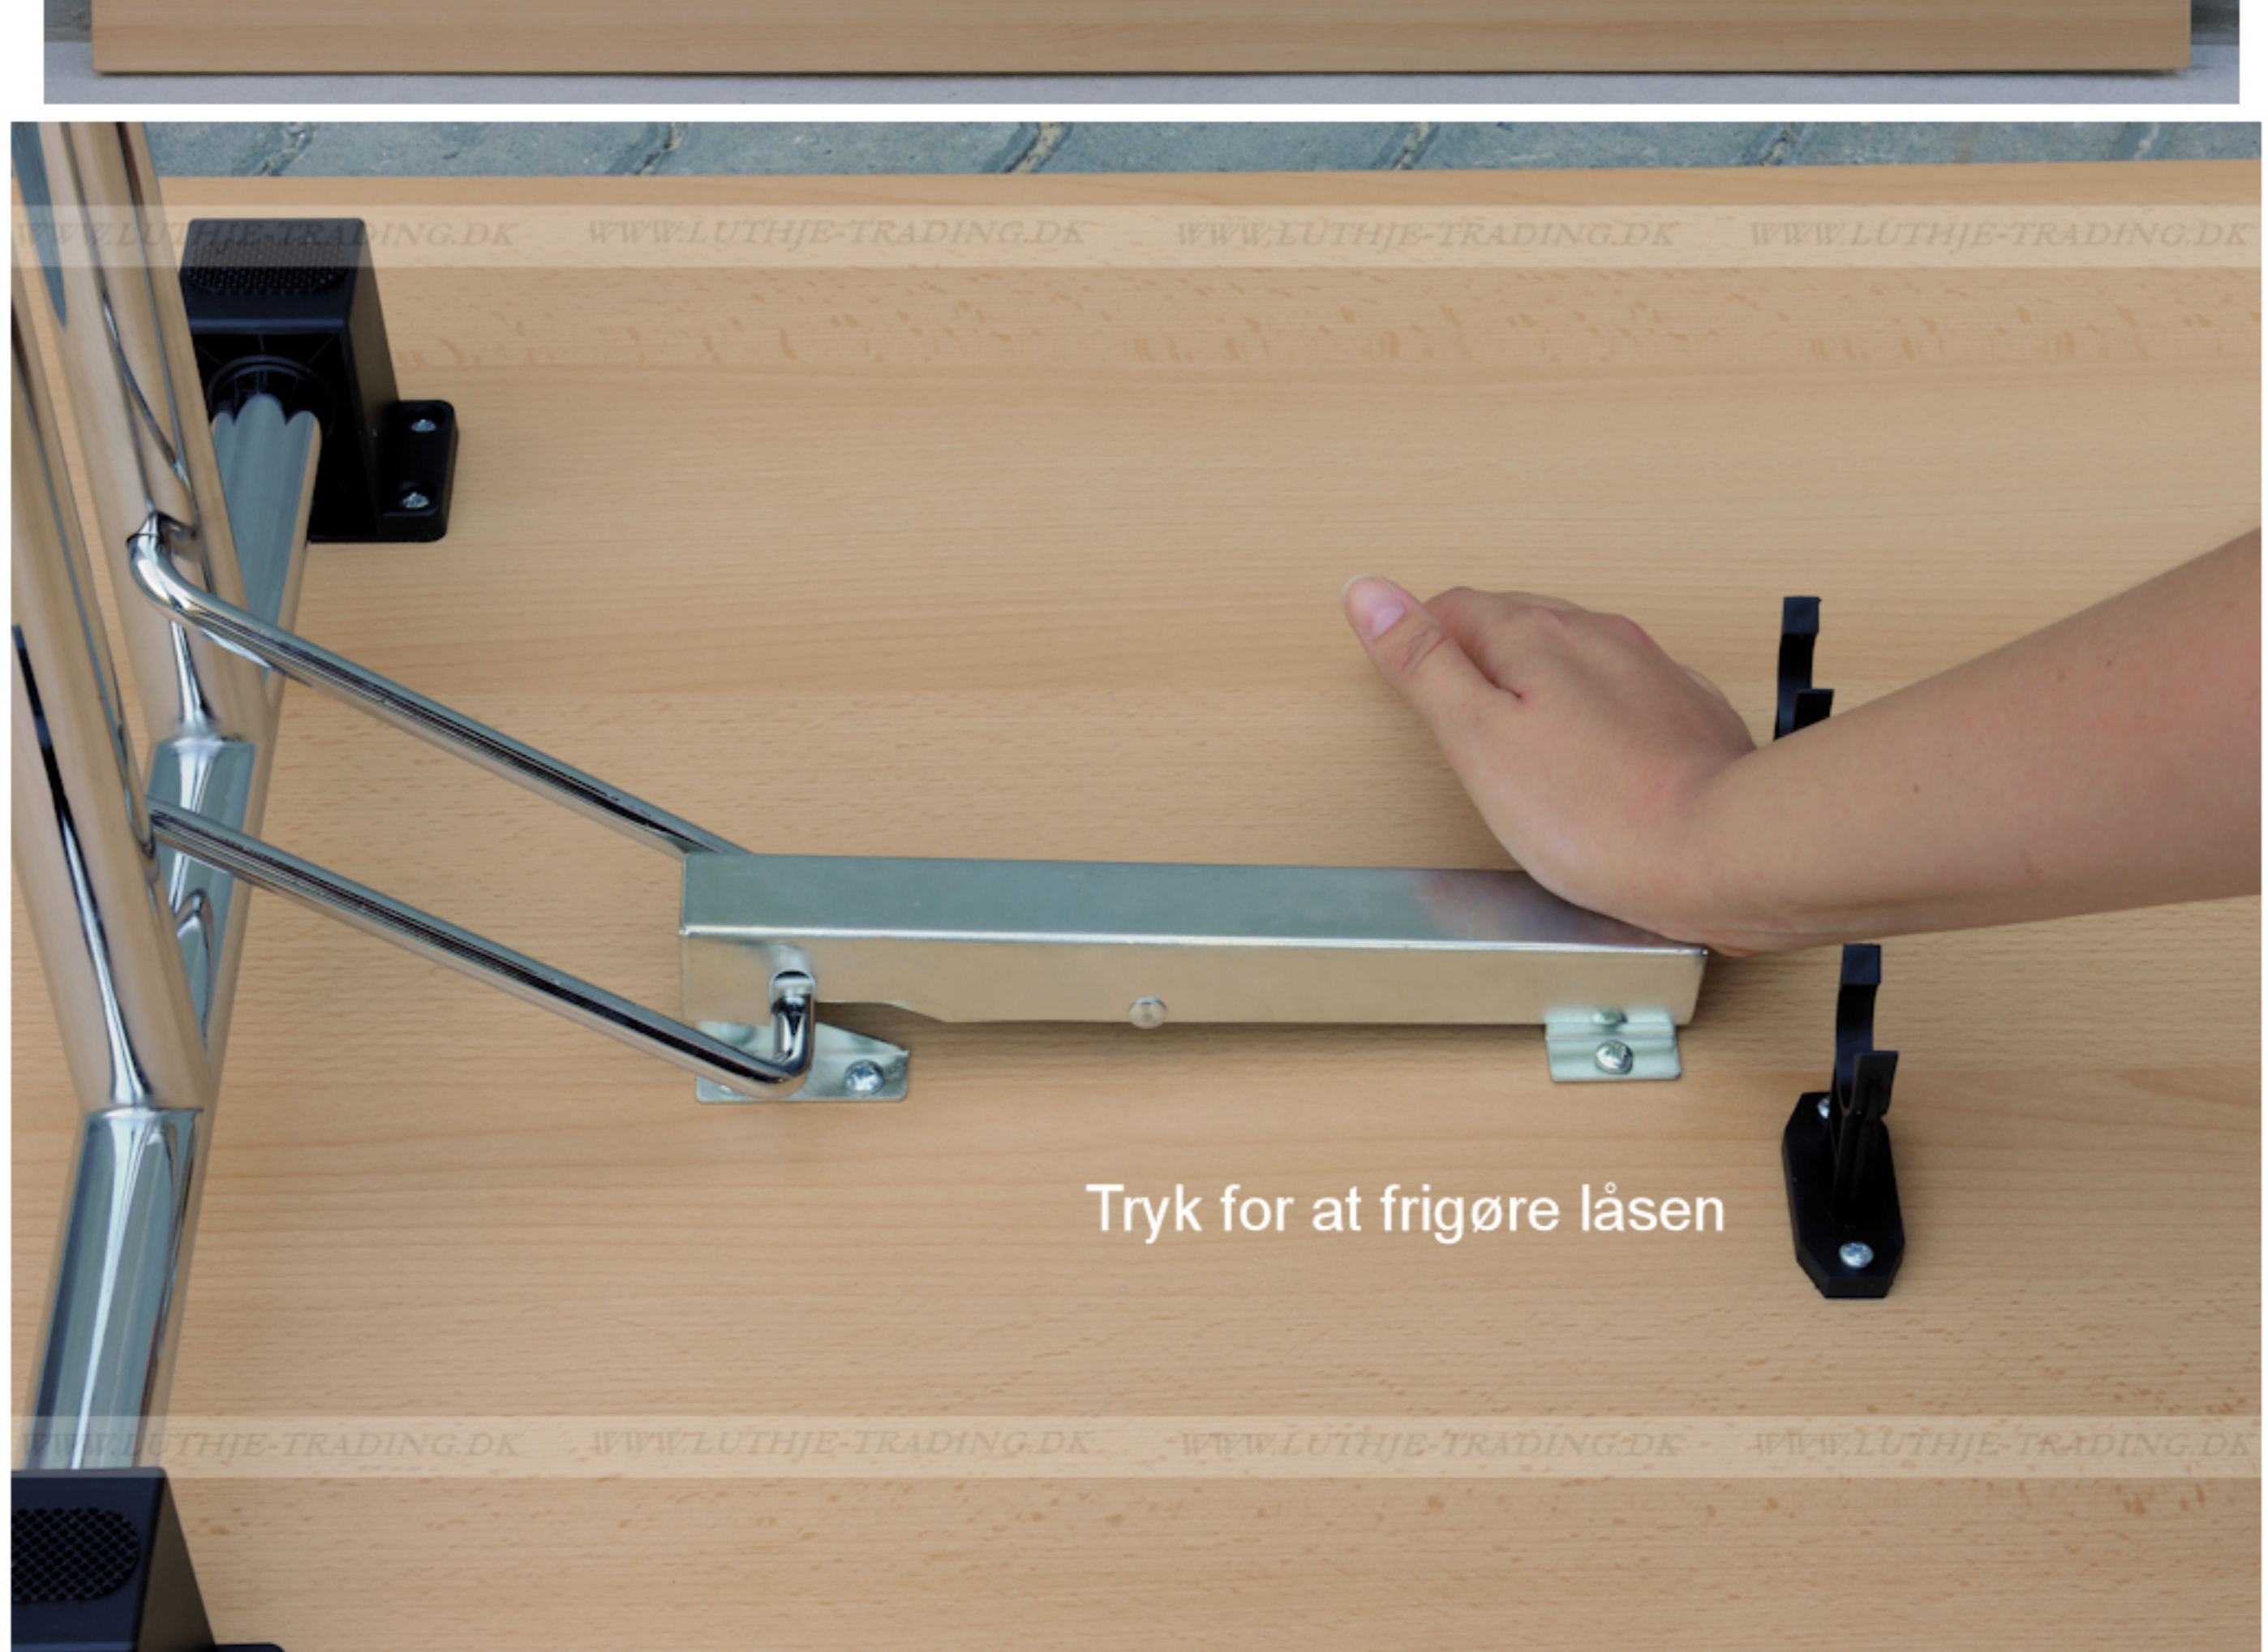

FUMAC®

Serie 1500 borde

En bordserie fra Fumac som står meget stabilt

Længde 180 cm
Bredde 80 cm
Højde 74,5 cm
Vægt 26 kg

Antal bordpladser

6

5
Års
Garanti

Stel:

Krom rørstel 30/32 mm med stilleskruer. (FÅS OGSÅ MED HJUL)

Bordplade:

Decor laminat 22 mm med ABS kant fås i ahorn - bøg - hvid - lys grå.

Bordet leveres samlet

Underside af 180 x 80 cm. Fumac bord

Tryk for at frigøre låsen

Som standard på bordene, er der glide til at justere bordet stabilt for ujævnheder på gulv

Der kan monteres hjul med indbygget lås på den ene bensøjle