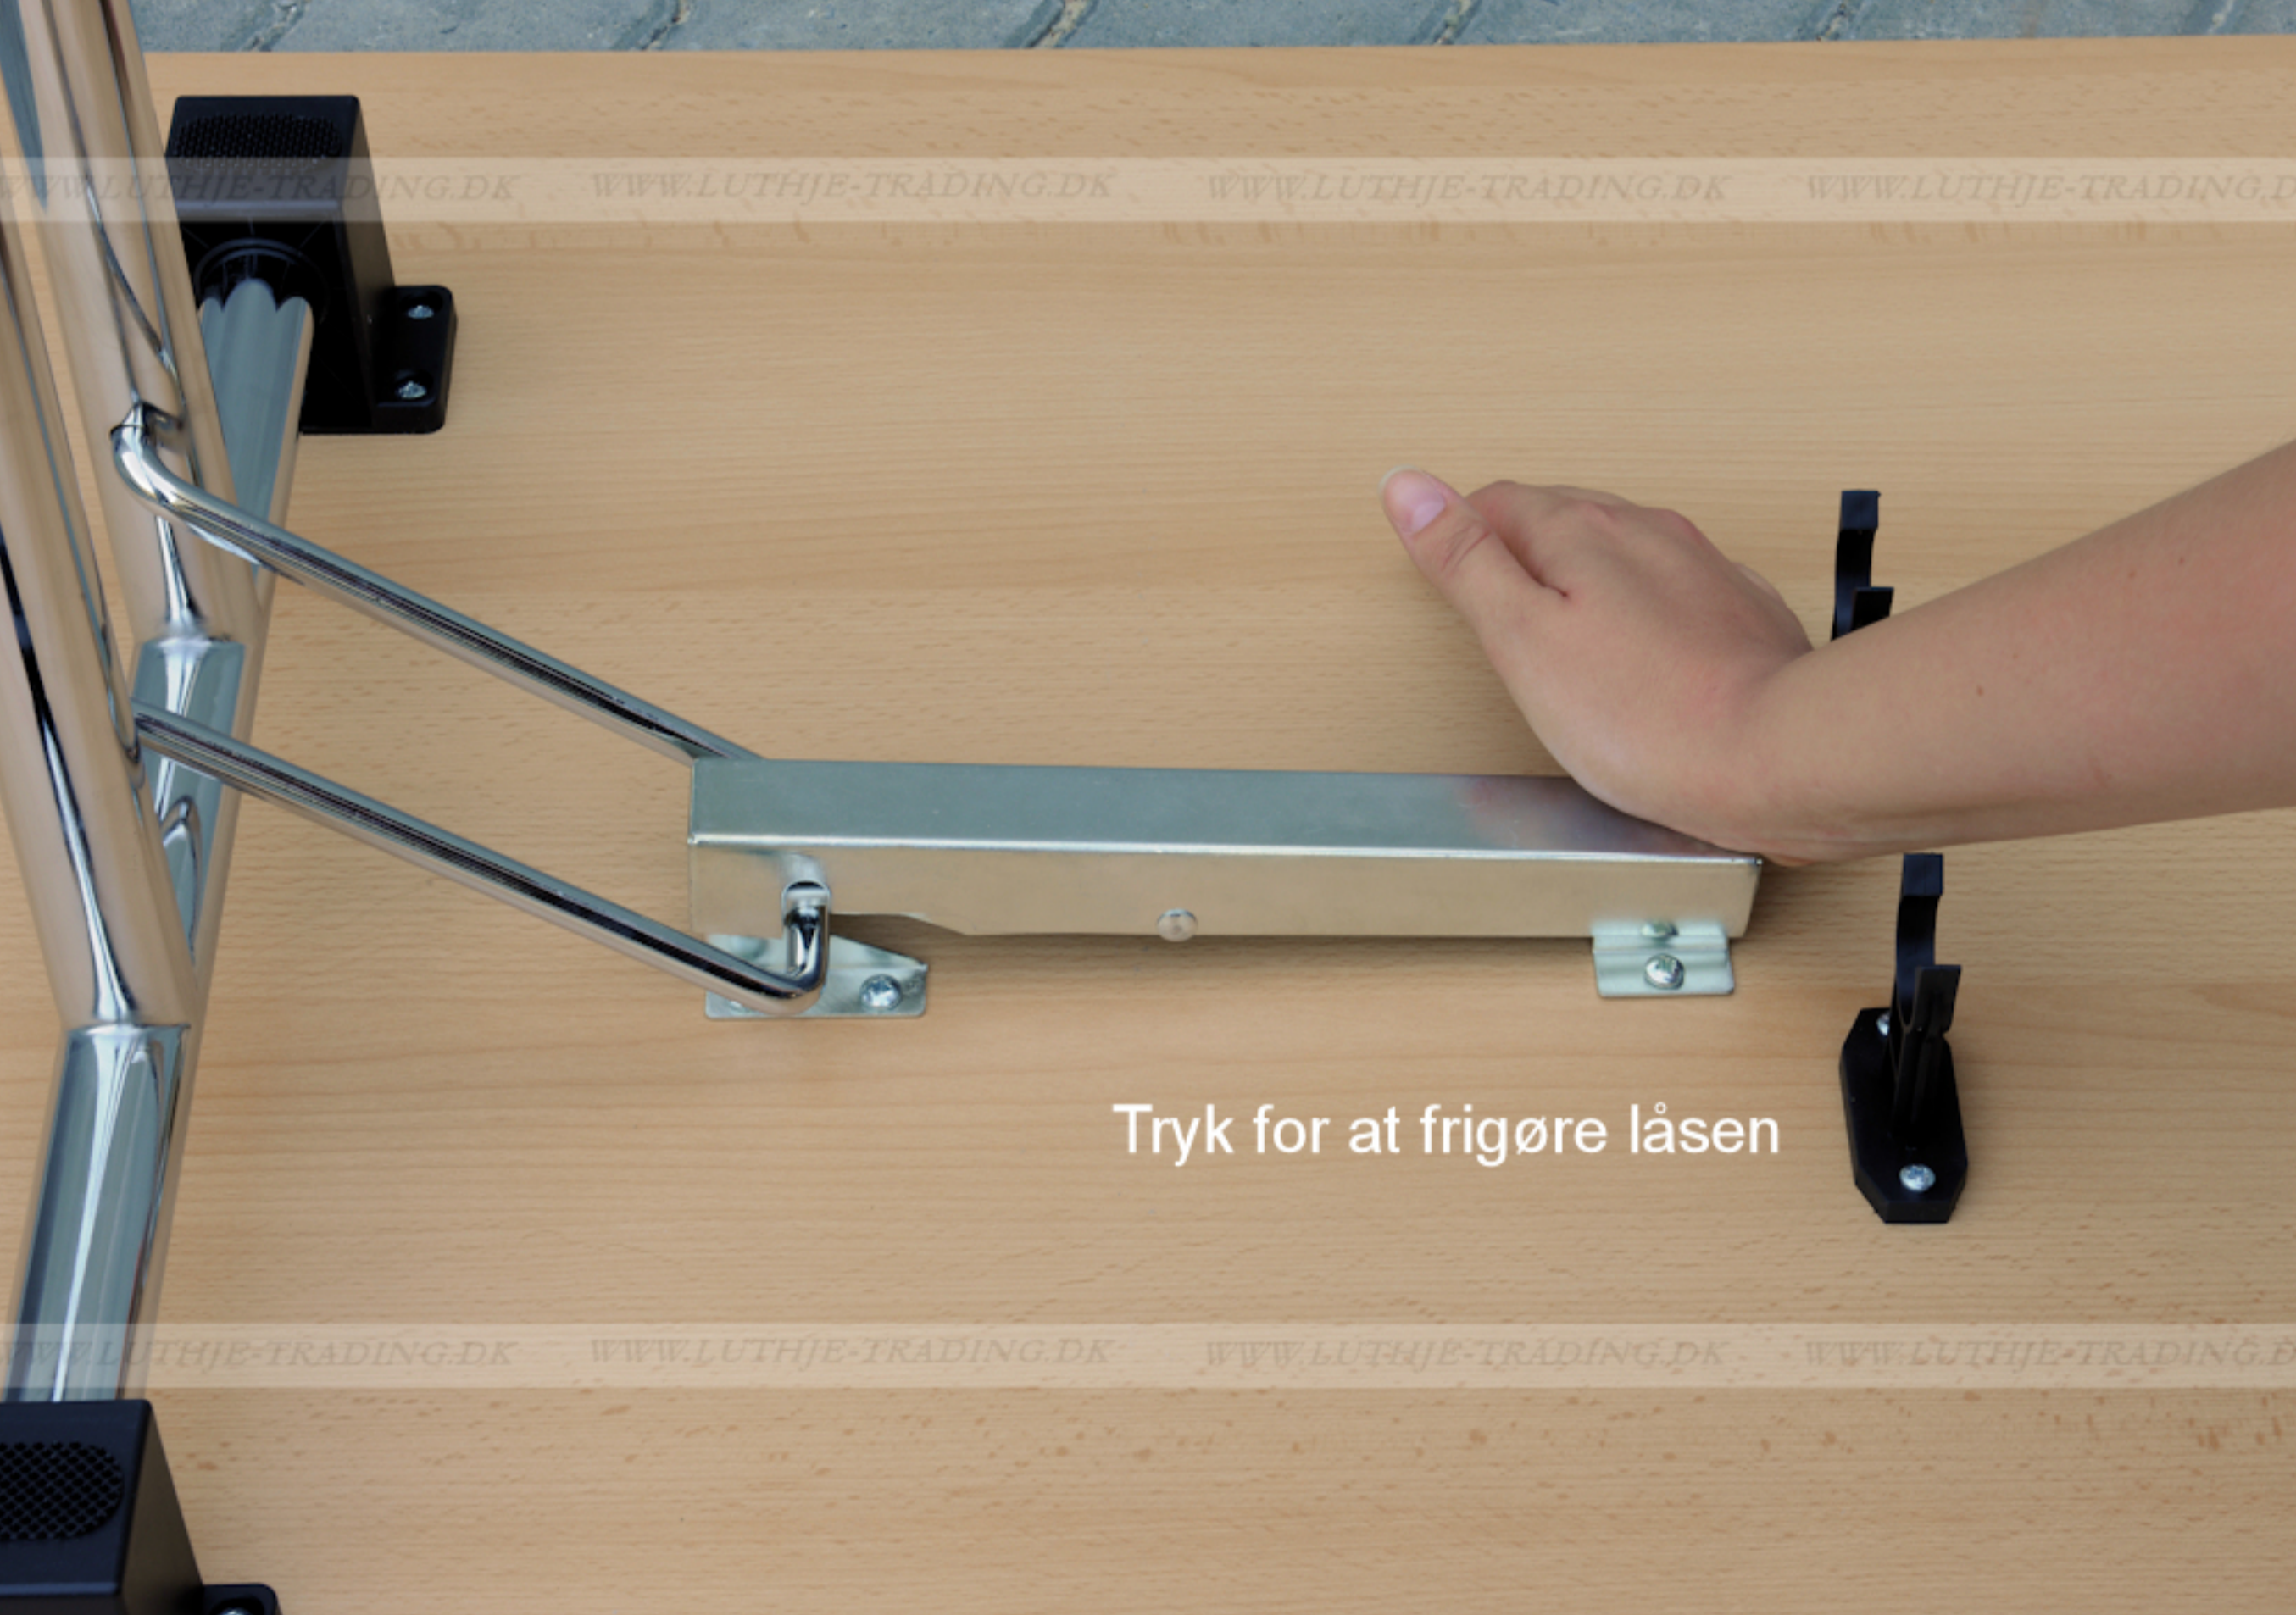

FUMAC®

Serie 1500 borde

En bordserie fra Fumac som står *meget* stabilt

Længde 180 cm
Bredde 90 cm
Højde 74,5 cm
Vægt 29,5 kg

Antal bordpladser

Bordet leveres samlet

Stel:

Krom rørstel 30/32 mm med stilleskruer. (FÅS OGSÅ MED HJUL)

Bordplade:

Decor laminat 22 mm med ABS kant fås i ahorn - bøg - hvid - lys grå.

Underside af 180 x 90 cm. Fumac bord

Tryk for at frigøre låsen

Som standard på bordene, er der glidere til at justere bordet stabilt for ujævnheder på gulv

Der kan monteres hjul med indbygget lås på den ene bensøjle