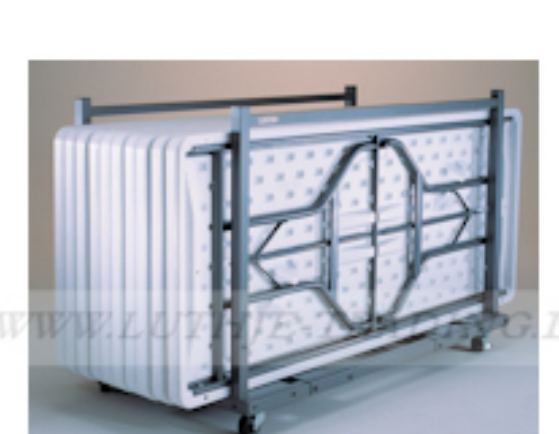

Længde	183 cm
Bredde	76 cm
Højde	73,5 cm
Vægt	15,5 kg
Antal bordpladser	
	

Bordets maximumbelastning er 680 kg fordelt på hele bordet
Lifetime producerer meget solide plastrmøbler

Bordvogn til 10 borde

Materiale: Bordplade: 55 mm granit eller mandefarvet 100% polyethylen - Stel: 28 mm pulverlakeret med en elegant mat mørkegrå stærk lak.