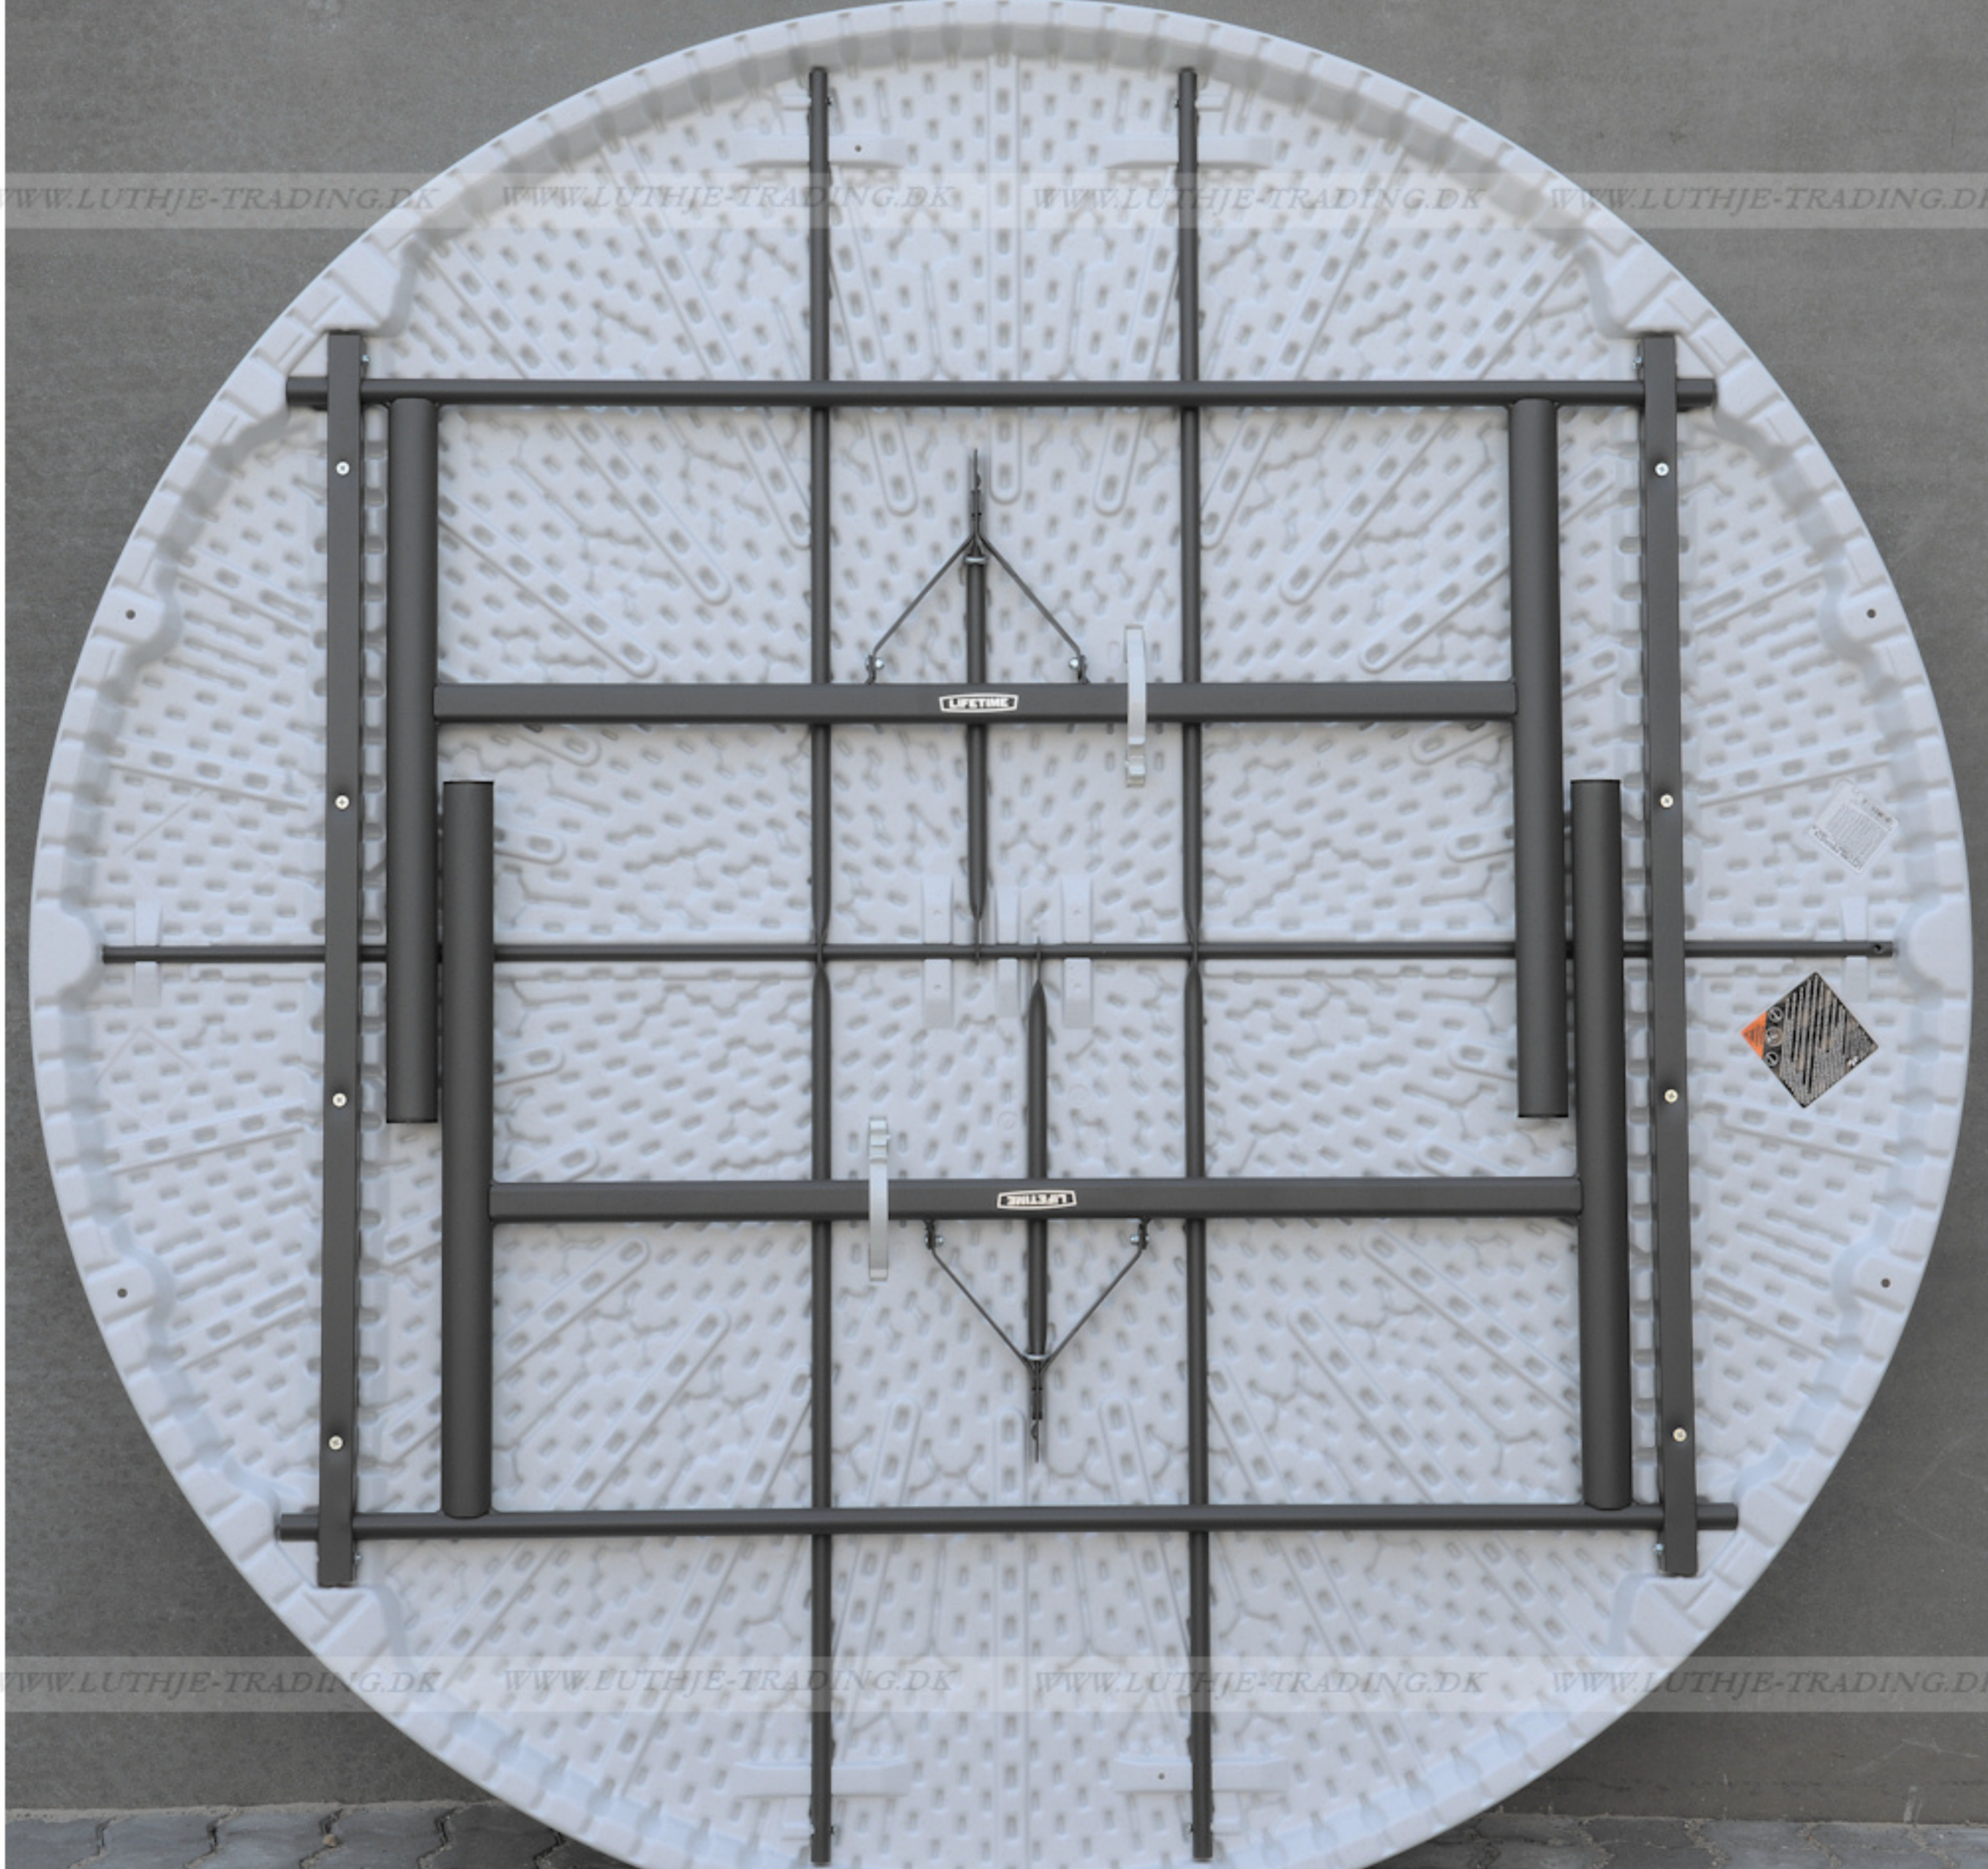

Lifetime klapstole omkring et Lifetime rund Ø182 cm. klappbord

LIFETIME, USA... er verdens største og førende producent af sammenklappelige møbler.

LIFETIME opfandt denne type møbler

Patenteret stel - forstærket kant - UV beskyttet bordplade

**TOP QUALITY
10 ARS GARANTI**

- Længde Ø182
 - Bredde Ø182
 - Højde 74 cm
 - Vægt 31,5 kg
 - Antal bordplader
- 10

Bordets maximumbelastning er 770 kg fordelt på hele bordet
 Lifetime producerer meget solide plastmøbler

Materiale: Bordplade: 60 mm granitfarvet 100% polyethylen - Stel: Oval pulverlakeret med en elegant mat mørkegrå stærk lak.

Bordvogn til 10 borde

Bordvognen er fremstillet til at transportere firkantede og runde borde.