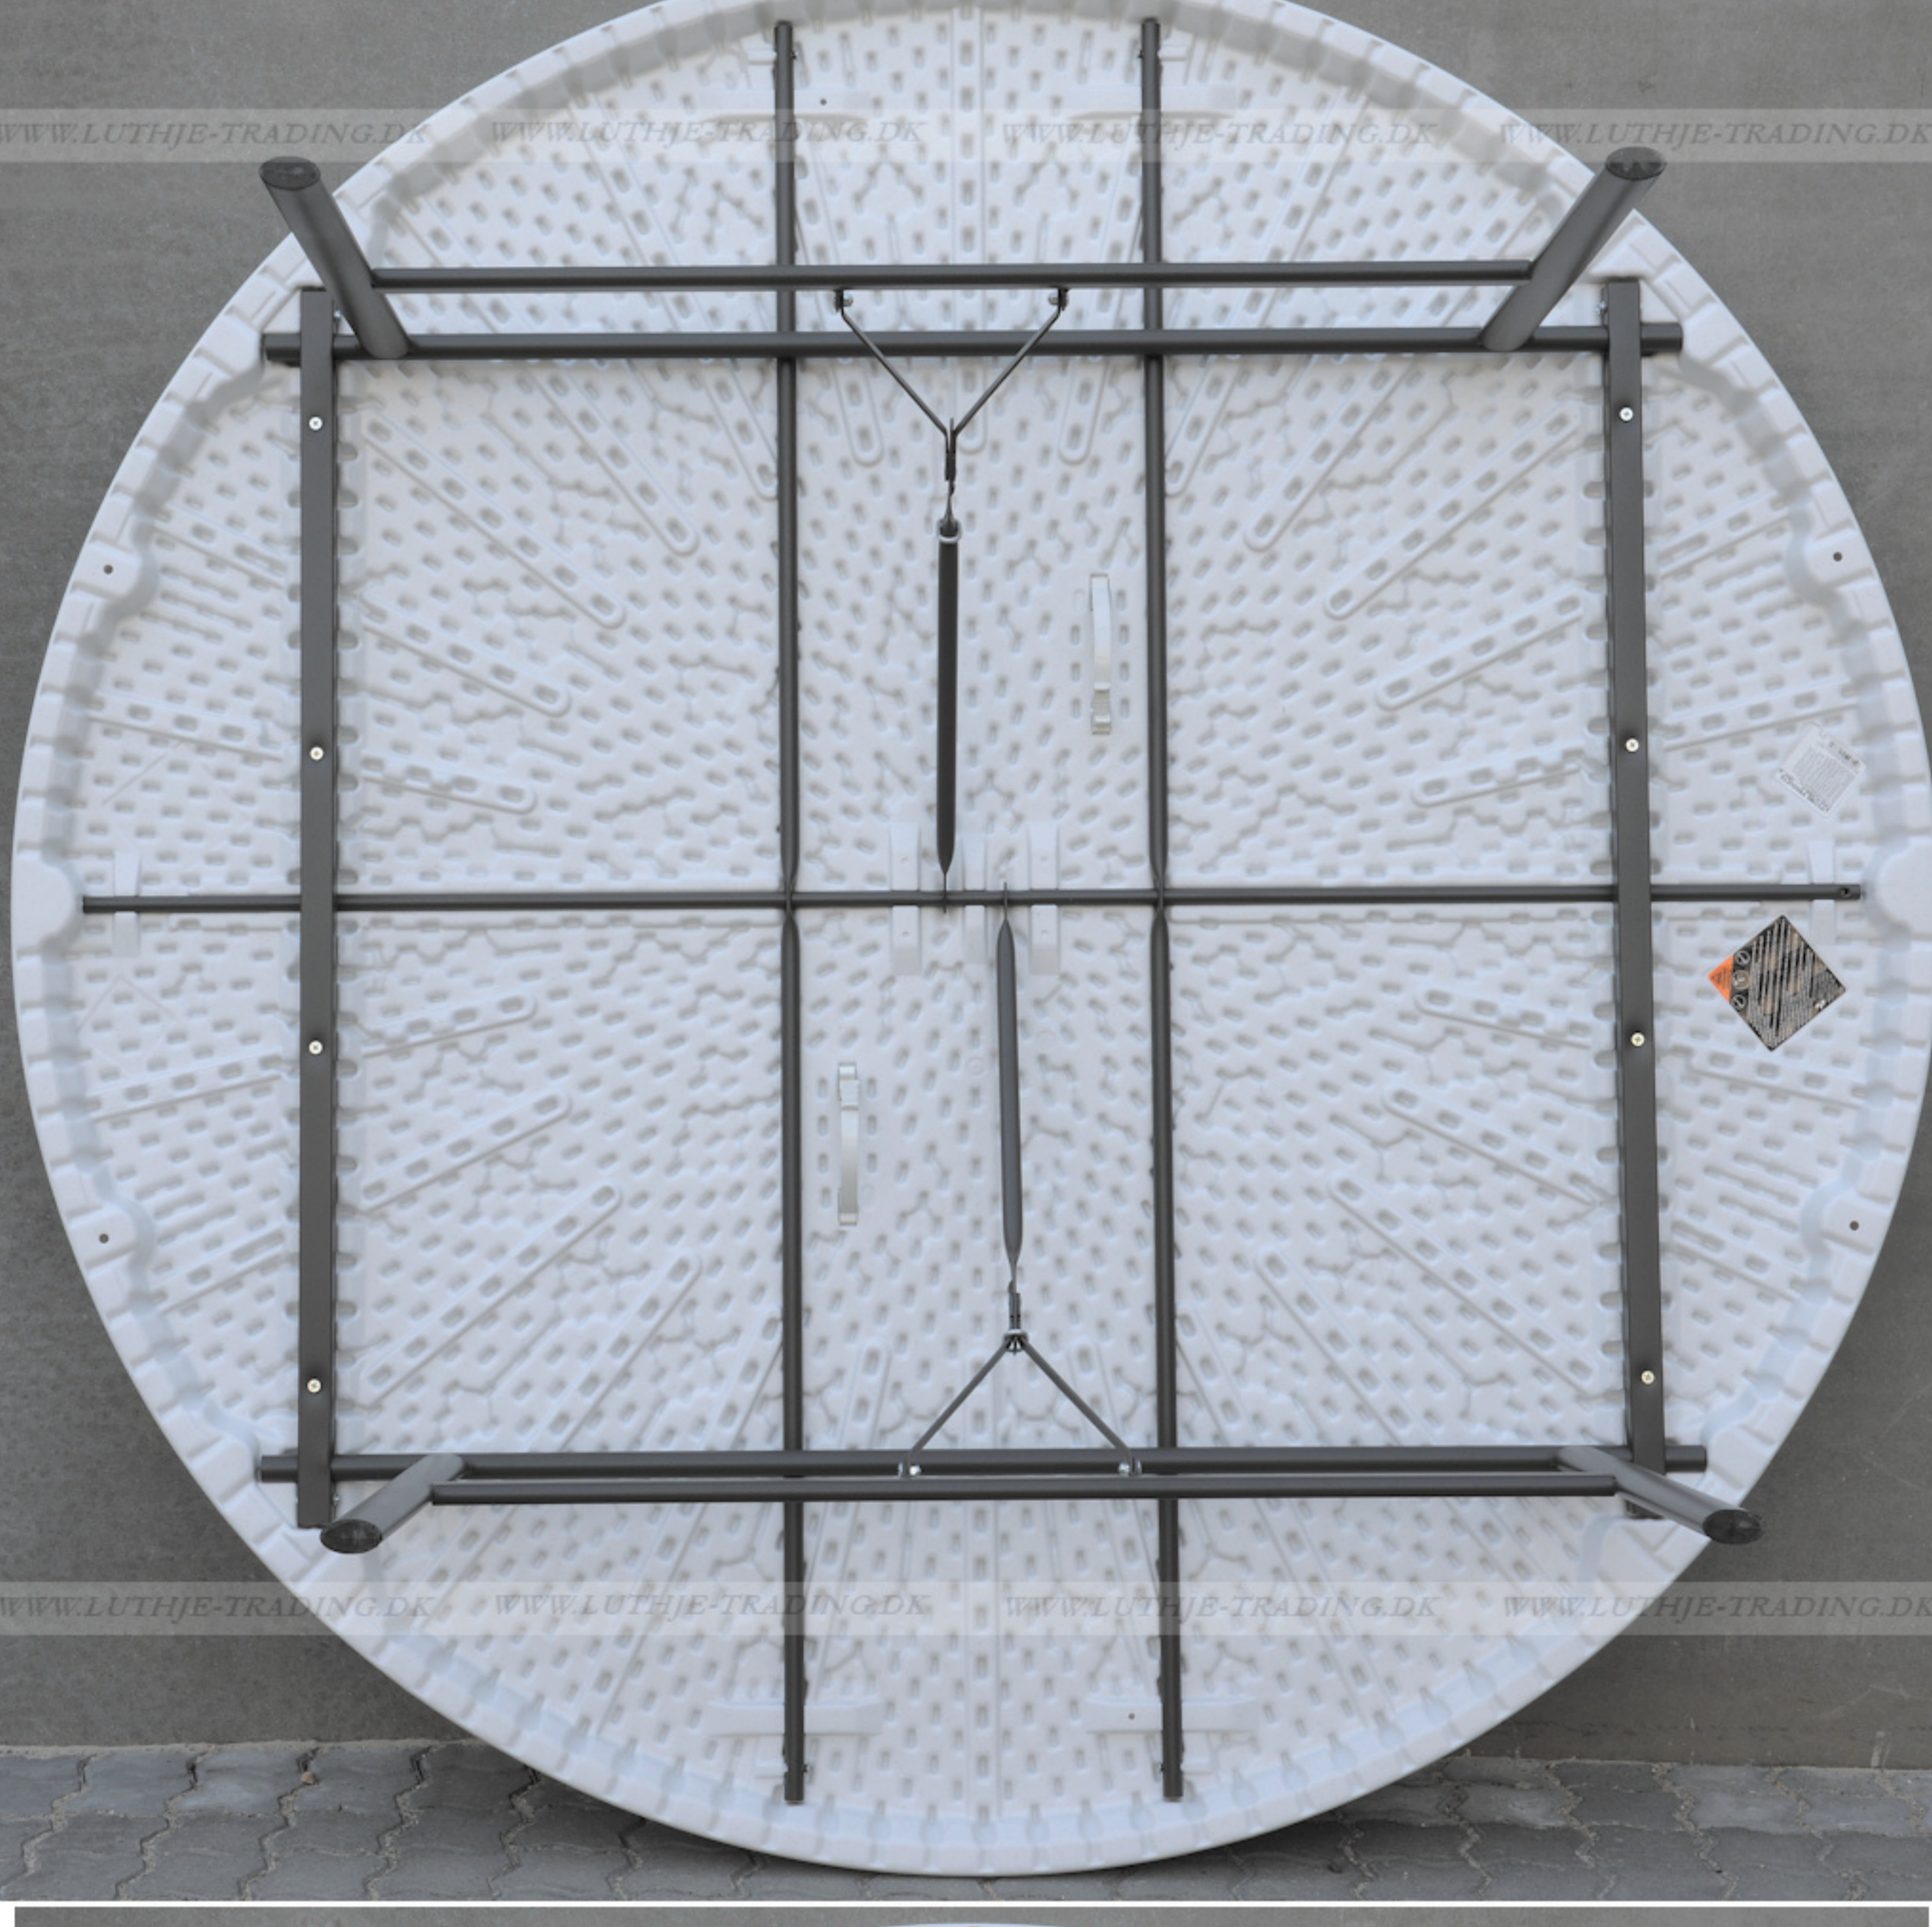

Lifetime klapstole omkring et Lifetime rund Ø182 cm. klappbord

LIFETIME, USA... er verdens største og førende producent af sammenklappelige møbler.

LIFETIME opfandt denne type møbler

Patenteret stel - forstærket kant - UV beskyttet bordplade

**TOP QUALITY
10 ARS GARANTI**

- Længde Ø182
 - Bredde Ø182
 - Højde 74 cm
 - Vægt 31,5 kg
 - Antal bordplader
- 

Bordets maximumbelastning er 770 kg fordelt på hele bordet
Lifetime producerer meget solide plastmøbler

Materiale: Bordplade: 60 mm granitfarvet 100% polyethylen - Stel: Oval pulverlakeret med en elegant mat mørkegrå stærk lak.

Bordvogn til 10 borde

Bordvognen er fremstillet til at transportere firkantede og runde borde.