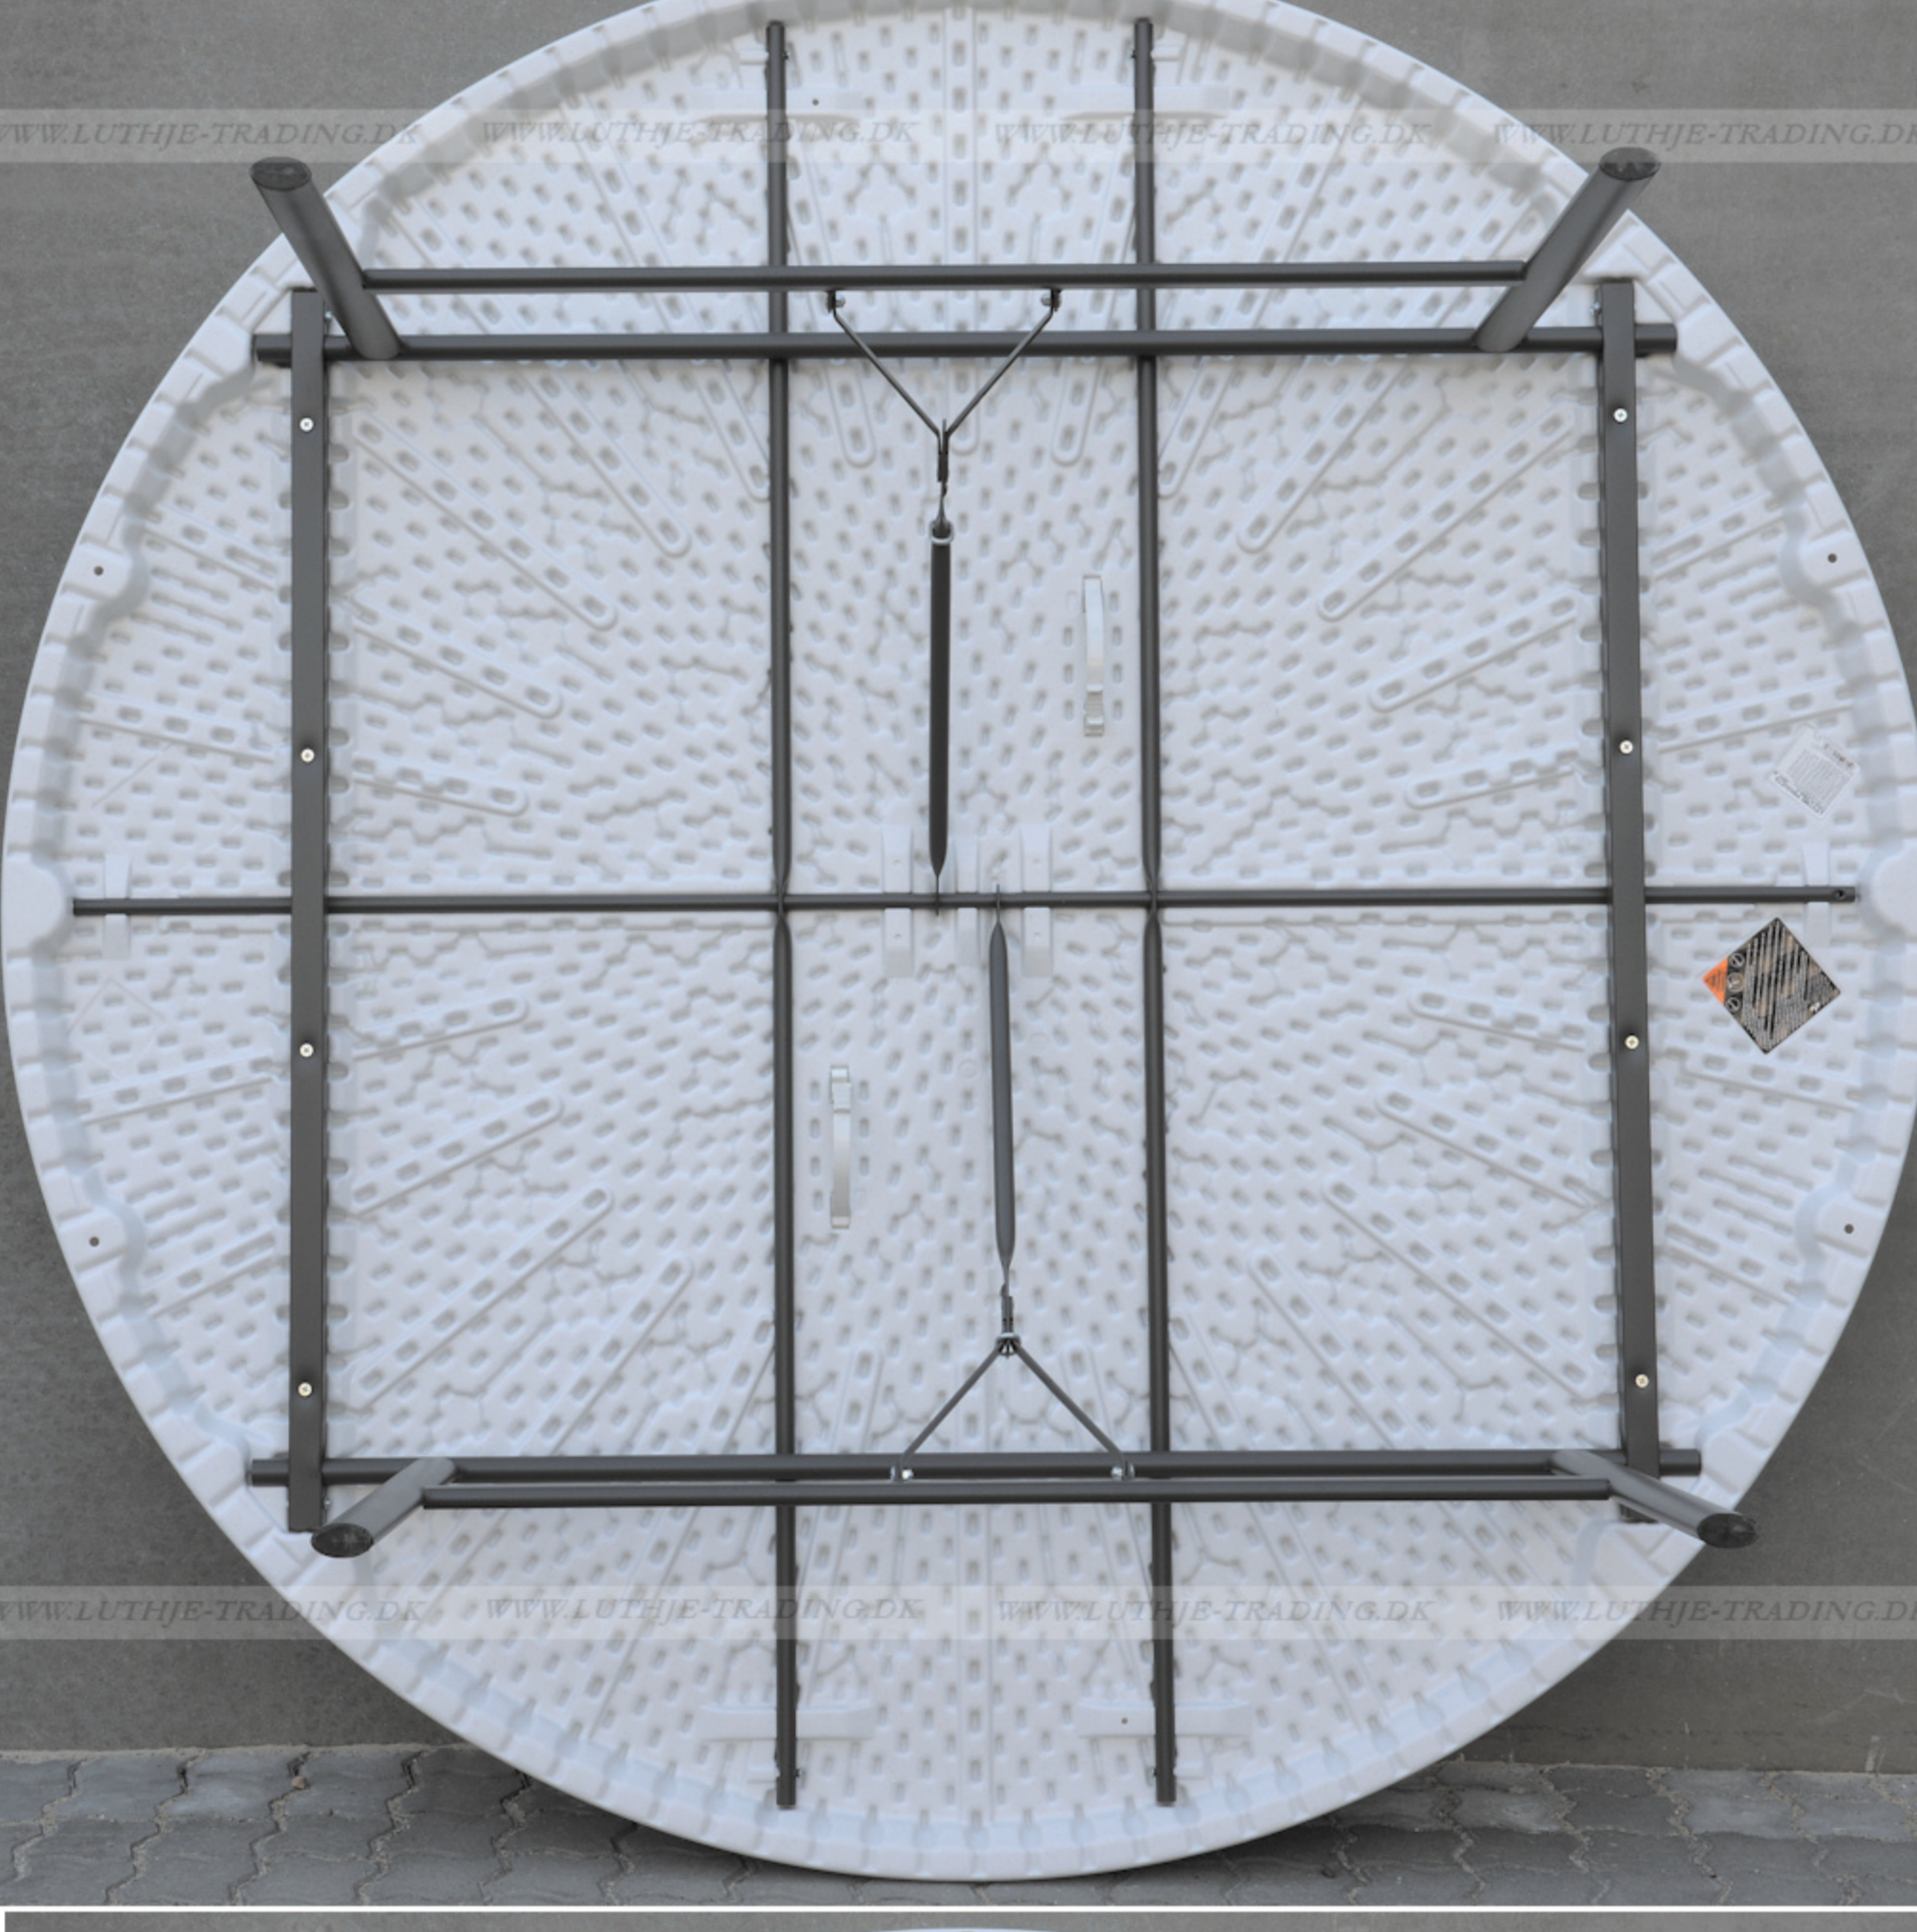

Lifetime klapstole omkring et Lifetime rund Ø182 cm. klappbord

LIFETIME, USA... er verdens største og førende producent af sammenklappelige møbler.

LIFETIME opfandt denne type møbler

Patenteret stel - forstærket kant - UV beskyttet bordplade

**TOP QUALITY
10 ARS GARANTI**

- Længde Ø182
 - Bredde Ø182
 - Højde 74 cm
 - Vægt 31,5 kg
 - Antal bordplader
- 10

Bordets maximumbelastning er 770 kg fordelt på hele bordet
 Lifetime producerer meget solide plastmøbler

Materiale: Bordplade: 60 mm granitfarvet 100% polyethylen - Stel: Oval pulverlakeret med en elegant mat mørkegrå stærk lak.

Bordvogn til 10 borde

Bordvognen er fremstillet til at transportere firkantede og runde borde.