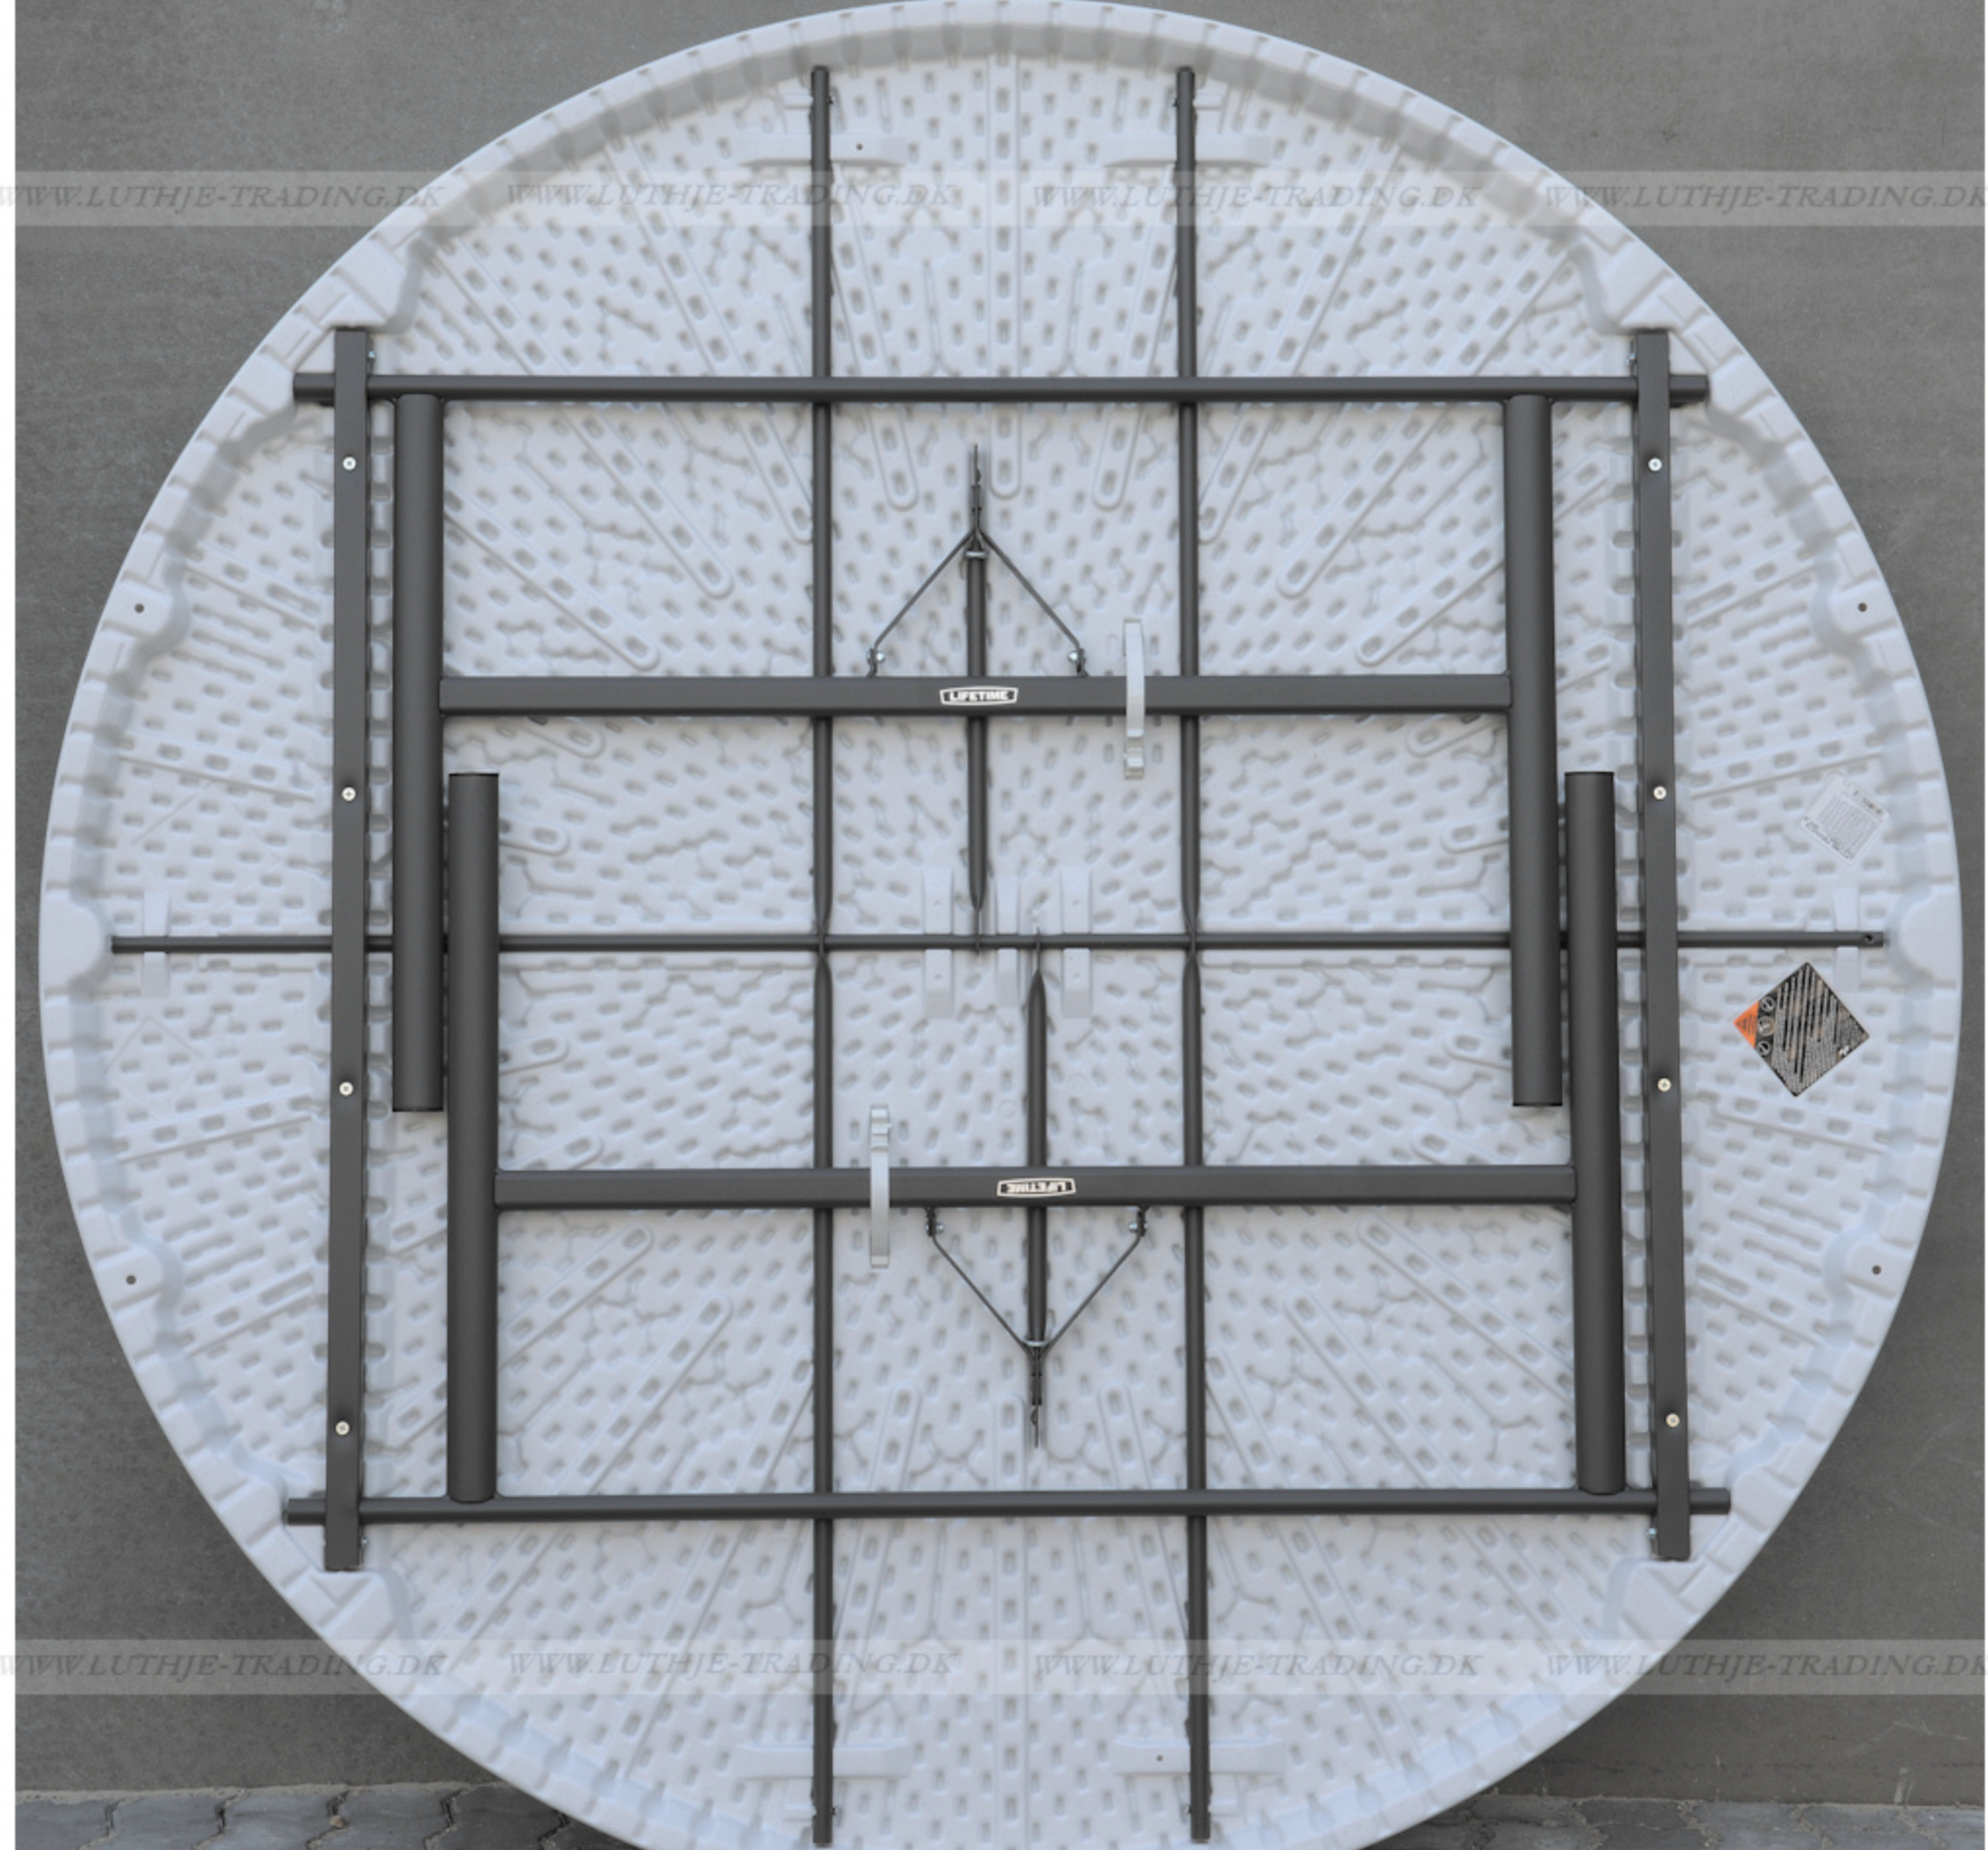

Lifetime klapstole omkring et Lifetime rund Ø182 cm. klappbord

LIFETIME, USA... er verdens største og førende producent af sammenklappelige møbler.

LIFETIME opfandt denne type møbler

Patenteret stel - forstærket kant - UV beskyttet bordplade

**TOP QUALITY
10 ARS GARANTI**

- Længde Ø182
 - Bredde Ø182
 - Højde 74 cm
 - Vægt 31,5 kg
 - Antal bordplader
- 

Bordets maximumbelastning er 770 kg fordelt på hele bordet
Lifetime producerer meget solide plastmøbler

Materiale: Bordplade: 60 mm granitfarvet 100% polyethylen - Stel: Oval pulverlakeret med en elegant mat mørkegrå stærk lak.

Bordvogn til 10 borde

Bordvognen er fremstillet til at transportere firkantede og runde borde.