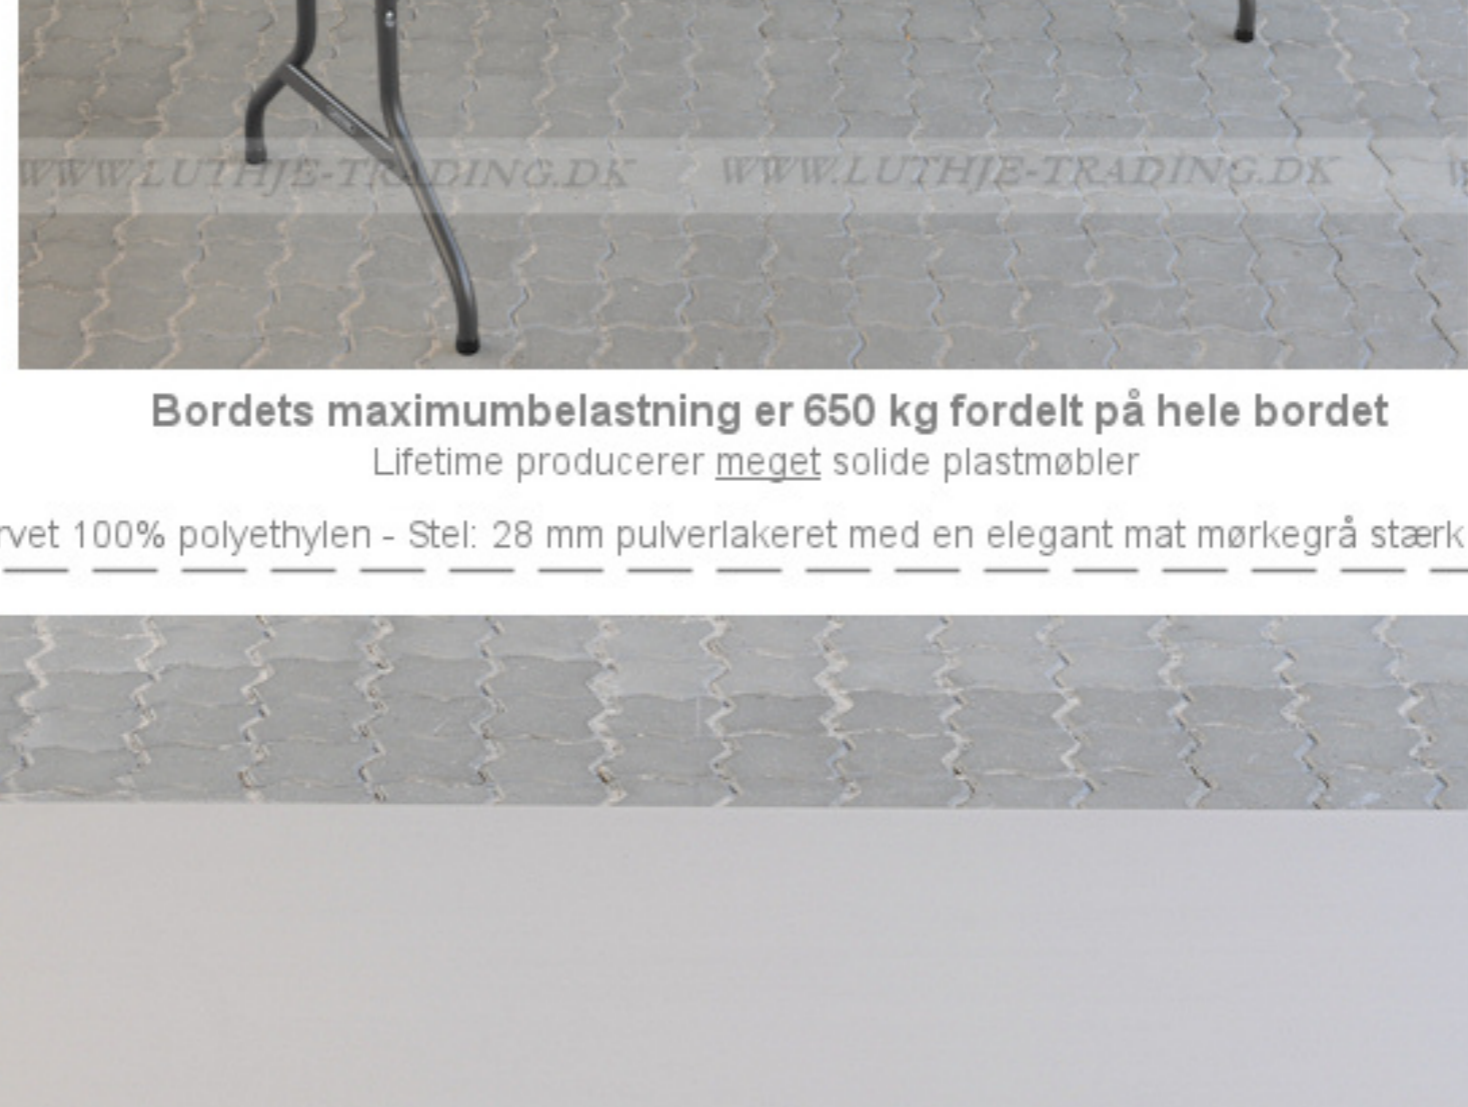

LIFETIME LIFETIME, USA... er verdens største og førende producent af sammenklappelige møbler.

LIFETIME opfandt denne type møbler

Patenteret stel - forstærkede hjørner - UV beskyttet bordplade

Længde 152 cm
Bredde 76 cm
Højde 73,5 cm
Vægt 14 kg
Antal bordpladser

4-6

TOP QUALITY
10 ARS GARANTI

Bordets maximumbelastning er 650 kg fordelt på hele bordet
Lifetime producerer meget solide plastmøbler

Materiale: Bordplade: 55 mm mandelfarvet 100% polyetylen - Stel: 28 mm pulverlakeret med en elegant mat mørkegrå stærk lak. Bordvogn til 10 borde