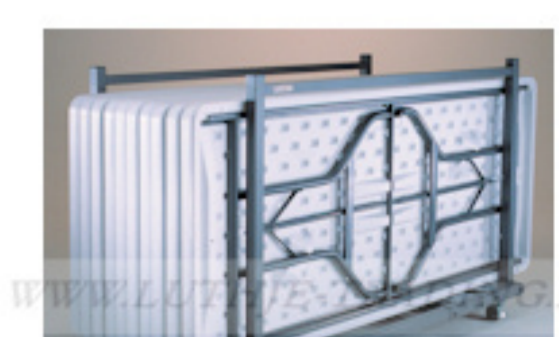

Lifetime klapstole omkring et Lifetime 183 x 76 cm. klapbord

Info side 

WWW.LUTHJE-TRADING.DK
Møbler til Skoler - Kirker - Kantine - Kontorer - Konference m.m.

Brug scroll funktionen for at se flere detaljer. 

- Længde 183 cm
- Bredde 76 cm
- Højde 73,5 cm
- Vægt 15,5 kg
- Antal bordpladser

Bordets maximumbelastning er 680 kg fordelt på hele bordet

Lifetime producerer meget solide plastmøbler

Bordvogn til 10 borde

Materiale: Bordplade: 55 mm granit eller mandelfarvet 100% polyethylen - Stel: 28 mm pulverlakeret med en elegant mat mørkegrå stærk lak.