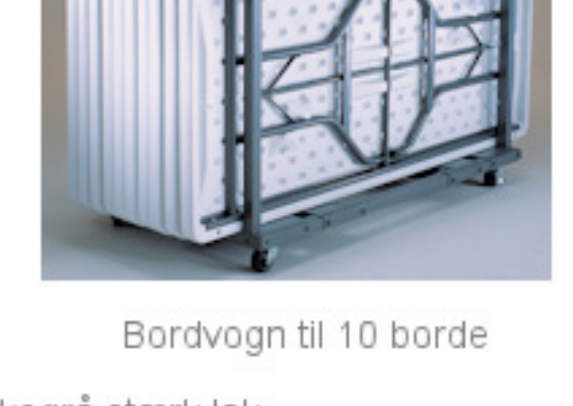

Længde	245 cm
Bredde	76 cm
Højde	73,5 cm
Vægt	18,75 kg
Antal bordpladser	8
	8

Bordets maxumbelastning er 975 kg fordelt på hele bordet

Lifetime producerer meget solide plastmøbler

Bordvogn til 10 borde

Materiale: Bordplade: 55 mm granit eller mandelfarvet 100% polyethylen - Stel: 28 mm pulverlakeret med en elegant mat mørkegrå stærk lak.