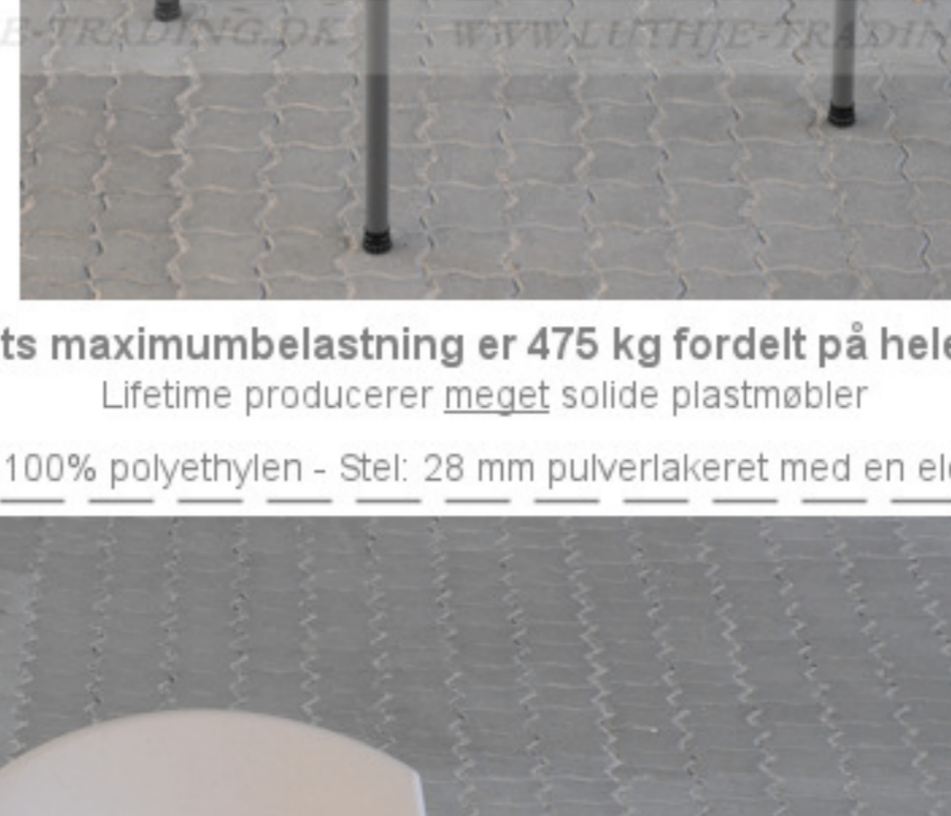

Møbler til Skoler - Kirker - Kanbne - Kontorer - Konference m.m.

**Lifetime klapstole omkring et Lifetime rund Ø118 cm. bord**

LIFETIME, USA... er verdens største og førende producent af sammenklappelige møbler.

**LIFETIME opfandt denne type møbler**

**TOP QUALITY  
10 ARS GARANTI**

Patenteret stel - forstærket kant - UV beskyttet bordplade

- Længde Ø118 cm
- Bredde Ø118 cm
- Højde 74 cm
- Vægt 12,7 kg
- Antal bordpladser

Bordvogn til 10 borde

**Bordets maksimumbelastning er 475 kg fordelt på hele bordet**

Lifetime producerer meget solide plastrmøbler

**Materiale:** Bordplade: 55 mm mandel eller granit farvet 100% polyethylen - Stel: 28 mm pulverlakeret med en elegant mat mørkegrå stærk lak.