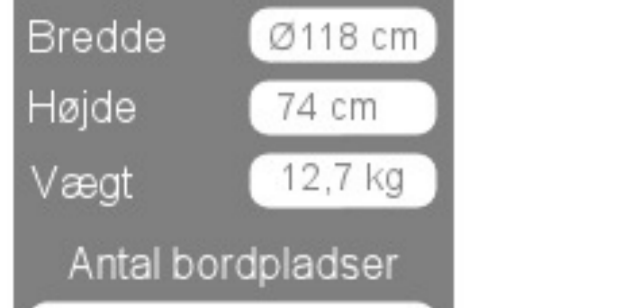

Møbler til Skoler - Kirker - Kanbne - Kontorer - Konference m.m.

**Lifetime klapstole omkring et Lifetime rund Ø118 cm. bord**

LIFETIME, USA... er verdens største og førende producent af sammenklappelige møbler.

**LIFETIME opfandt denne type møbler**

**TOP QUALITY  
10 ARS GARANTI**

Patenteret stel - forstærket kant - UV beskyttet bordplade

- Længde Ø118 cm
- Bredde Ø118 cm
- Højde 74 cm
- Vægt 12,7 kg
- Antal bordpladser