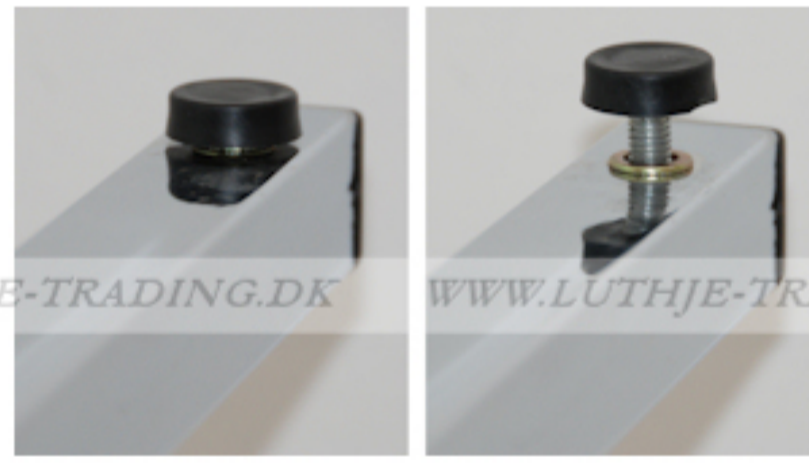

**Bordplade:**  
22 mm. melamin med ABS kant 1,5 mm.

**Fås i farverne:**  
Ahorn  
Bøg  
Gråhvid  
Antrazitgrå

**Stel:**  
Krom, monteret på kraftige nylon baser, som også fungerer som afstandsstykker ved stabling. Låsemekanismen er let at bruge og unik, fordi stellet bliver styret i alle positioner. Der er stilleskruer på bordbenene.

WWW.LUTHJE-TRADING.DK

WWW.LUTHJE-TRADING.DK

WWW.LUTHJE-TRADING.DK

WWW.LUTHJE-TRADING.DK

De lange skruer, sættes i monteringsbaserne.

De korte skruer, monteres på låsebeslaget.

Når skruerne er sat i monteringsbasen, sættes bordbenet i vinkel. Derefter laves en kørneprik til hullerne i låsebeslaget og så monteres skruerne i låsebeslaget.

Hullerne til monteringsbaserne er forboret.

WWW.LUTHJE-TRADING.DK

WWW.LUTHJE-TRADING.DK

WWW.LUTHJE-TRADING.DK

WWW.LUTHJE-TRADING.DK

Stilleskruer på bordben

WWW.LUTHJE-TRADING.DK

WWW.LUTHJE-TRADING.DK