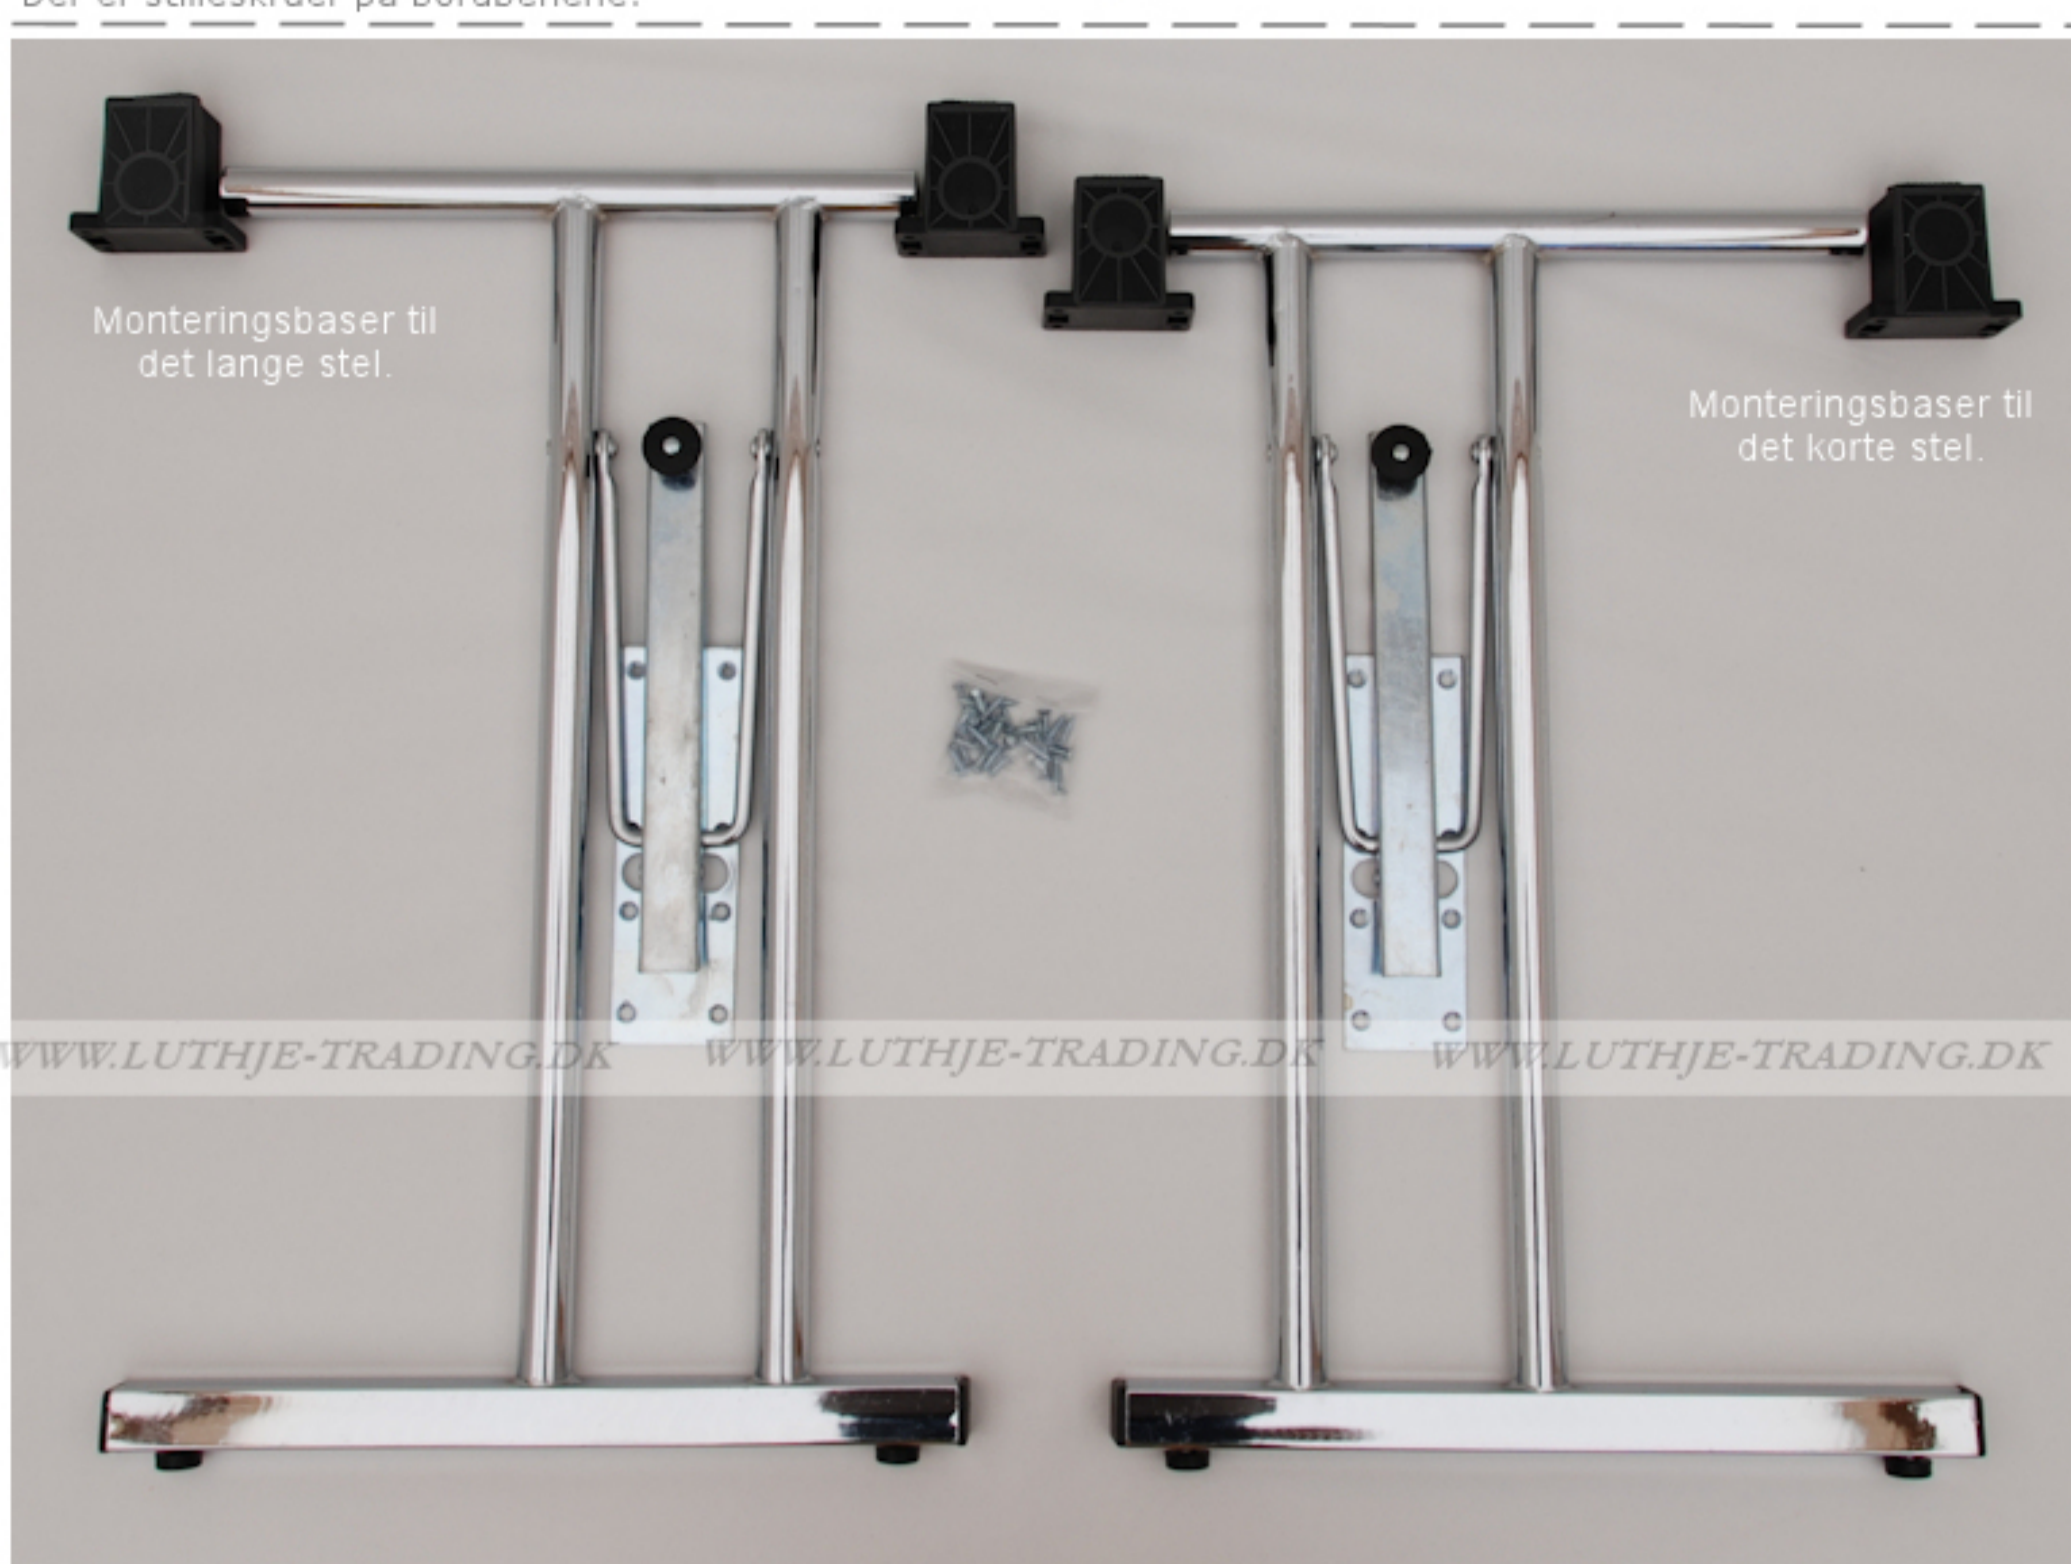

**Bordplade:**  
22 mm. melamin med ABS kant 1,5 mm.

**Fås i farverne:**  
Ahorn  
Bøg  
Gråhvid  
Antrazitgrå

**Stel:**  
Krom, monteret på kraftige nylon baser, som også fungerer som afstandsstykker ved stabling. Låsemekanismen er let at bruge og unik, fordi stellet bliver styret i alle positioner. Der er stilleskruer på bordbenene.

**Saml selv borde.**  
Spar penge ved selv at montere stellet på bordpladen. Hullerne er forboret i bordpladen og skruer medfølger. Det tager ca. 5-10 minutter at samle bordet.

Bordet er solidt og står meget stabilt

Monteringsbaser til det lange stel.

Monteringsbaser til det korte stel.

Der er 2 højder på bordbenene, så at bordbene kan overlappe i foldet tilstand. Monteringsbaserne udligner højdeforskellene, når stellet er foldet ud.

WWW.LUTHJE-TRADING.DK

WWW.LUTHJE-TRADING.DK

WWW.LUTHJE-TRADING.DK

WWW.LUTHJE-TRADING.DK

De lange skruer, sættes i monteringsbaserne.

De korte skruer, monteres på låsebeslaget.

Når skruerne er sat i monteringsbasen, sættes bordbenet i vinkel. Derefter laves en kørneprik til hullerne i låsebeslaget og så monteres skruerne i låsebeslaget.