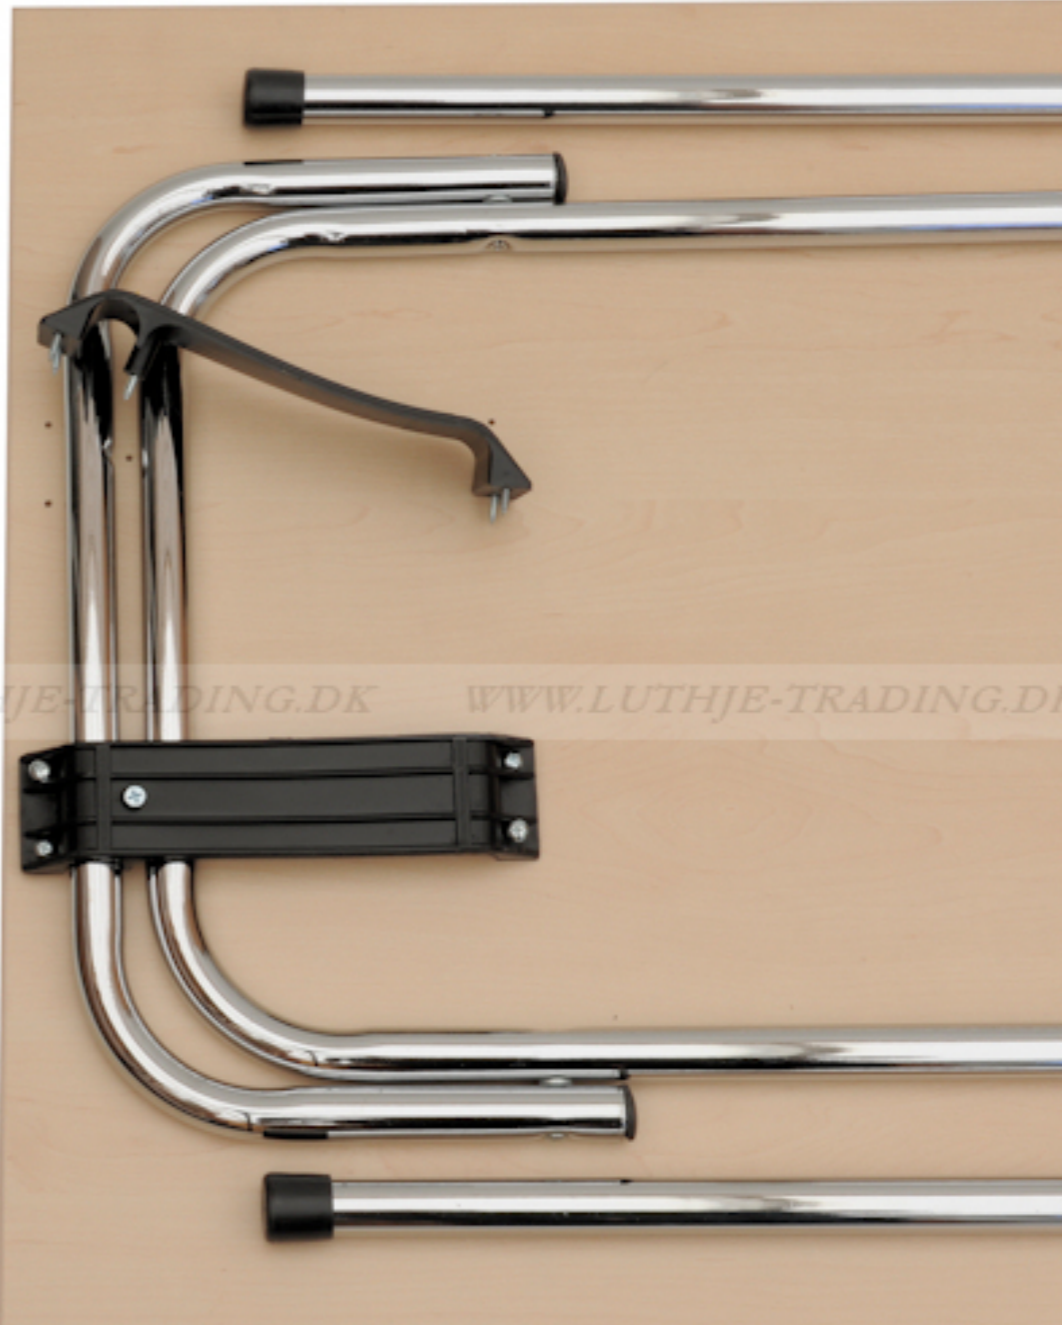

Eksamens / konferenceborde 60 x 90 cm.

Enkelt eksamens/konferencebord med sammenklæpelig krom eller sort understel. Bordet er velegnet i haller til midlertidig opstilling - deraf navnet eksamensbord.

Bordpladen er i spåntræ E1 norm, belagt med ahorn melamin.

Bordplade: 19 mm ahorn melamin, ABS kant 1,5 mm
 Grundmål: L:90 x B:60 x H:73,5 cm
 Vægt: 10,3 kg

Saml selv borde.
 Spar penge ved selv at montere stellet på bordpladen. Hullerne er forboret i bordpladen og skruer medfølger. Det tager ca. 3-5 minutter at samle bordet.

Med sort stel

Med krom stel

Samlevejledning

Bordet består af 2 sæt bordben, 4 stk. sorte monterings plastbaser, 4 lange skruer og 16 små skruer

Begge stel har 2 riller, hvor monteringsbaserne skal sidde for at forhindre, at stellet forskydes til siderne.

Vend stellet en halv omgang

Først monteres den lange skrue, som sidder midt i monteringsbasen, og derefter monteres de 4 korte skruer.

Den midterste lange skrue må ikke overspændes, da skruen i så fald kan trænge igennem bordpladen. Hvis der bruges el skruemaskine, må momentet tilpasses derefter.