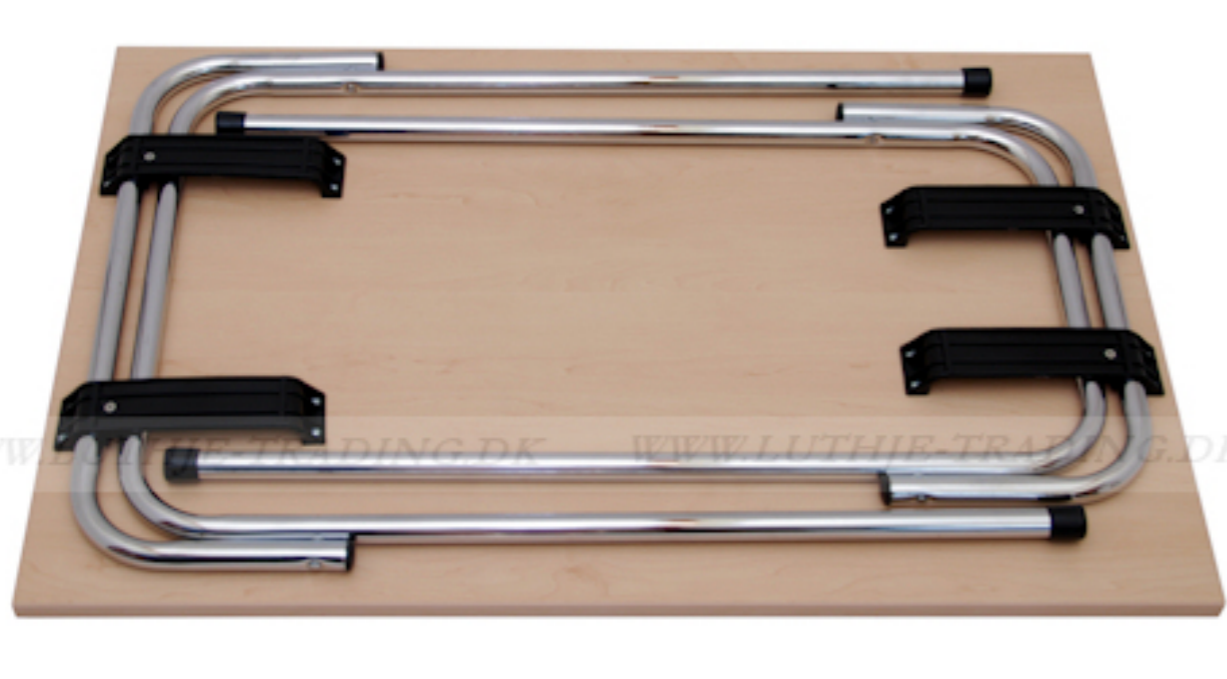

Eksamens / konferenceborde 60 x 90 cm.

Enkelt eksamens/konferencebord med sammenklæpelig krom eller sort understel. Bordet er velegnet i haller til midlertidig opstilling - deraf navnet eksamensbord.

Bordpladen er i spåntræ E1 norm, belagt med ahorn melamin.

Bordplade: 19 mm ahorn melamin, ABS kant 1,5 mm
 Grundmål: L:90 x B:60 x H:73,5 cm
 Vægt: 10,3 kg

Saml selv borde.
 Spar penge ved selv at montere stellet på bordpladen. Hullerne er forboret i bordpladen og skruer medfølger. Det tager ca. 3-5 minutter at samle bordet.

Med sort stel

Med krom stel

Samlevejledning

Bordet består af 2 sæt bordben, 4 stk. sorte monterings plastbaser, 4 lange skruer og 16 små skruer

Begge stel har 2 riller, hvor monteringsbaserne skal sidde for at forhindre, at stellet forskydes til siderne.

Vend stellet en halv omgang

Først monteres den lange skrue, som sidder midt i monteringsbasen, og derefter monteres de 4 korte skruer.

Den midterste lange skrue må ikke overspændes, da skruen i så fald kan trænge igennem bordpladen. Hvis der bruges el skruemaskine, må momentet tilpasses derefter.