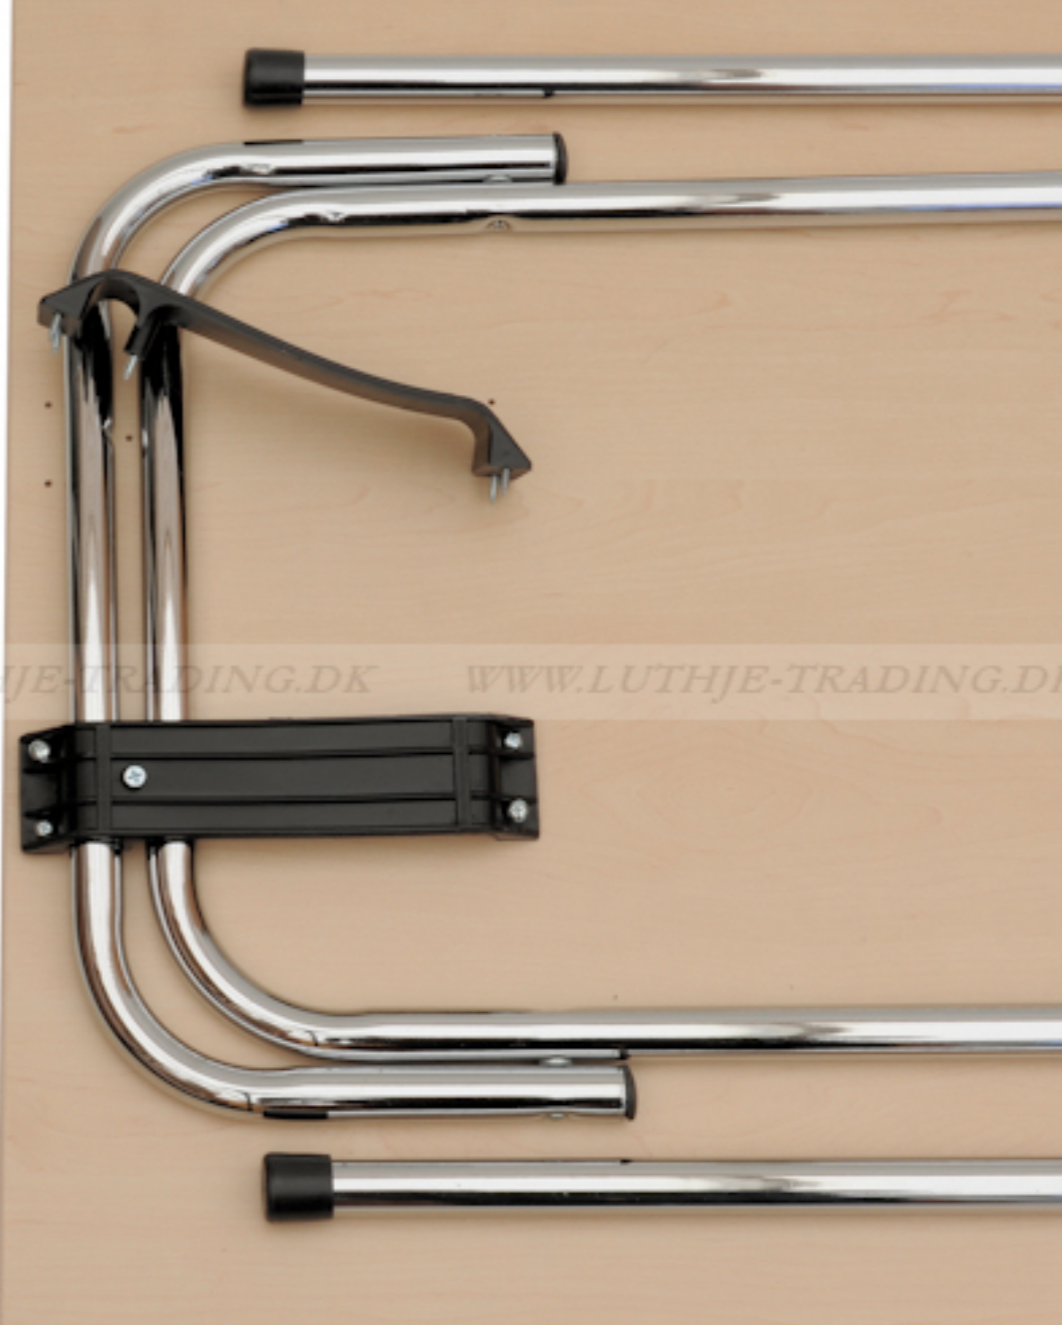

Bordplade: 19 mm ahorn melamin, ABS kant 1,5 mm  
Grundmål: L:90 x B:60 x H:73,5 cm  
Vægt: 10,3 kg

Med sort stel

Med krom stel

### Samvejledning

Bordet består af 2 sæt bordben, 4 stk. sorte monterings plastbaser, 4 lange skruer og 16 små skruer

Begge stel har 2 riller, hvor monteringsbaserne skal sidde for at forhindre, at stellet forskydes til siderne.

Vend stellet en halv omgang

Først monteres den lange skrue, som sidder midt i monteringsbasen, og derefter monteres de 4 korte skruer.

Den midderste lange skrue må ikke overspændes, da skruen i så fald kan trænge igennem bordpladen. Hvis der bruges el skruemaskine, må momentet tilpasses derefter.

### Færdig montering.

Bordpladen understøttes af stellet på 4 punkter, hvilket afstiver bordpladen væsentlig.