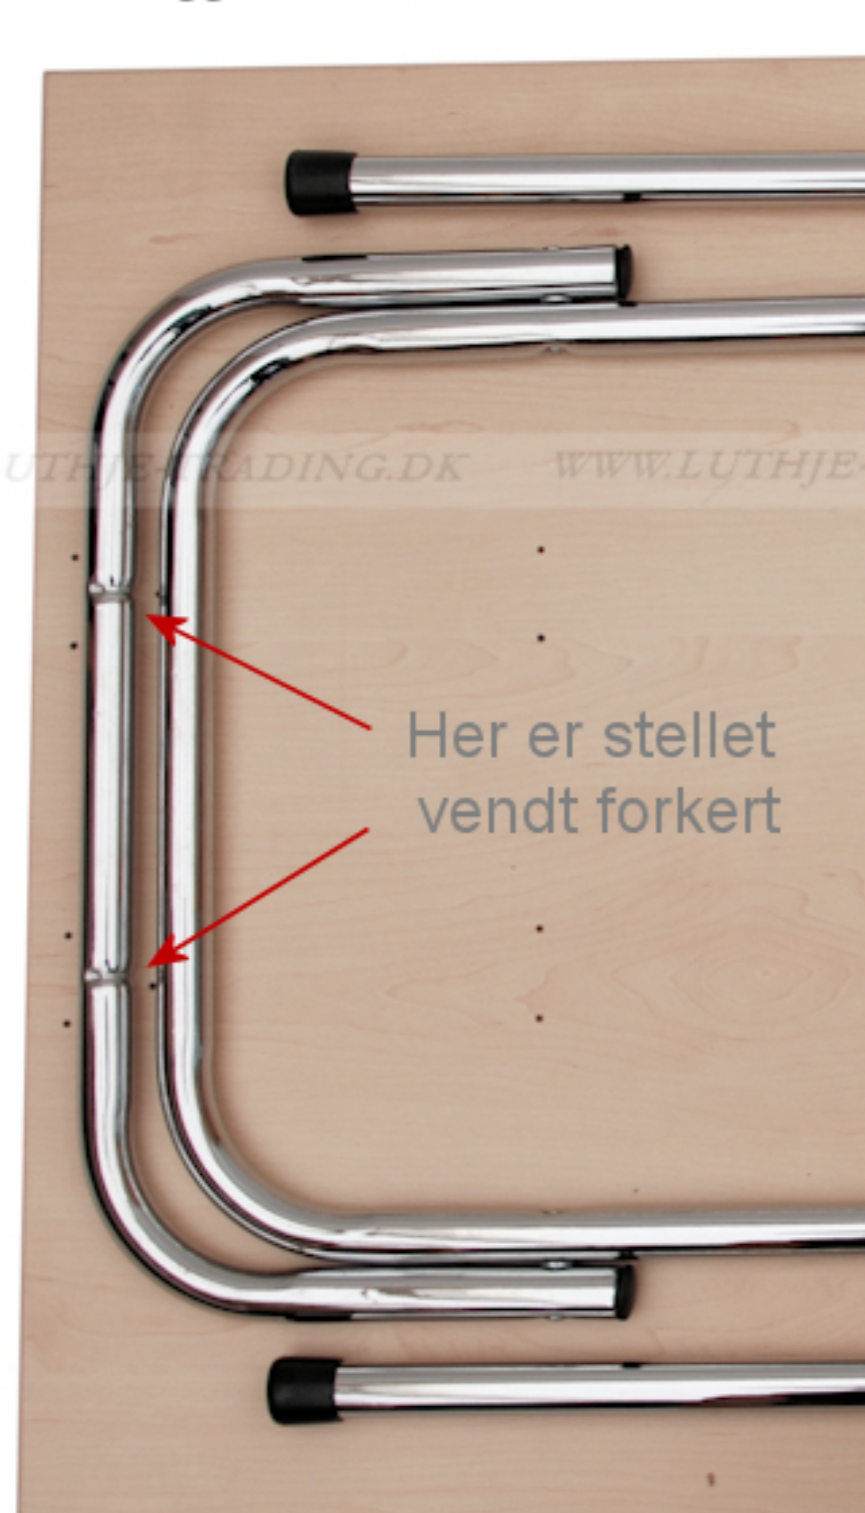

**Saml selv borde.**  
Spar penge ved selv at montere stellet på bordpladen. Hullerne er forboret i bordpladen og skruer medfølger. Det tager ca. 3-5 minutter at samle bordet.

Bordpladen er i spåntræ E1 norm, belagt med ahorn melamin.

Bordplade: 19 mm ahorn melamin, ABS kant 1,5 mm  
Grundmål: L:90 x B:60 x H:73,5 cm  
Vægt: 10,3 kg

Med sort stel

Med krom stel

### Samvejledning

Bordet består af 2 sæt bordben, 4 stk. sorte monterings plastbaser, 4 lange skruer og 16 små skruer

Begge stel har 2 riller, hvor monteringsbaserne skal sidde for at forhindre, at stellet forskydes til siderne.

Vend stellet en halv omgang

Først monteres den lange skrue, som sidder midt i monteringsbasen, og derefter monteres de 4 korte skruer.

Den midderste lange skrue må ikke overspændes, da skruen i så fald kan trænge igennem bordpladen. Hvis der bruges el skruemaskine, må momentet tilpasses derefter.