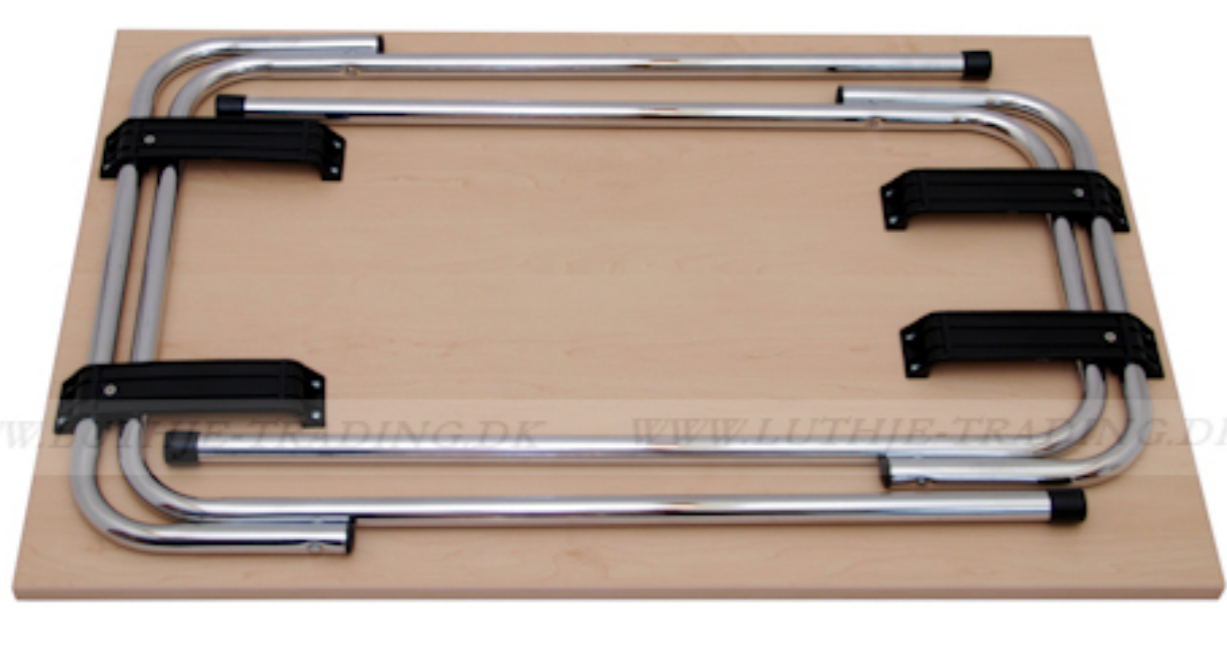

## Eksamens / konferenceborde 60 x 90 cm.

Enkelt eksamens/konferencebord med sammenklæppeigt krom eller sort understel. Bordet er velegnet i haller til midlertidig opstilling - deraf navnet eksamensbord.

**Saml selv borde.**  
Spar penge ved selv at montere stellet på bordpladen. Hullerne er forboret i bordpladen og skruer medfølger. Det tager ca. 3-5 minutter at samle bordet.

Bordpladen er i spåntræ E1 norm, belagt med ahorn melamin.

Bordplade: 19 mm ahorn melamin, ABS kant 1,5 mm  
Grundmål: L:90 x B:60 x H:73,5 cm  
Vægt: 10,3 kg

Med sort stel

Med krom stel

### Samvejledning

Bordet består af 2 sæt bordben, 4 stk. sorte monterings plastbaser, 4 lange skruer og 16 små skruer

Begge stel har 2 riller, hvor monteringsbaserne skal sidde for at forhindre, at stellet forskydes til siderne.