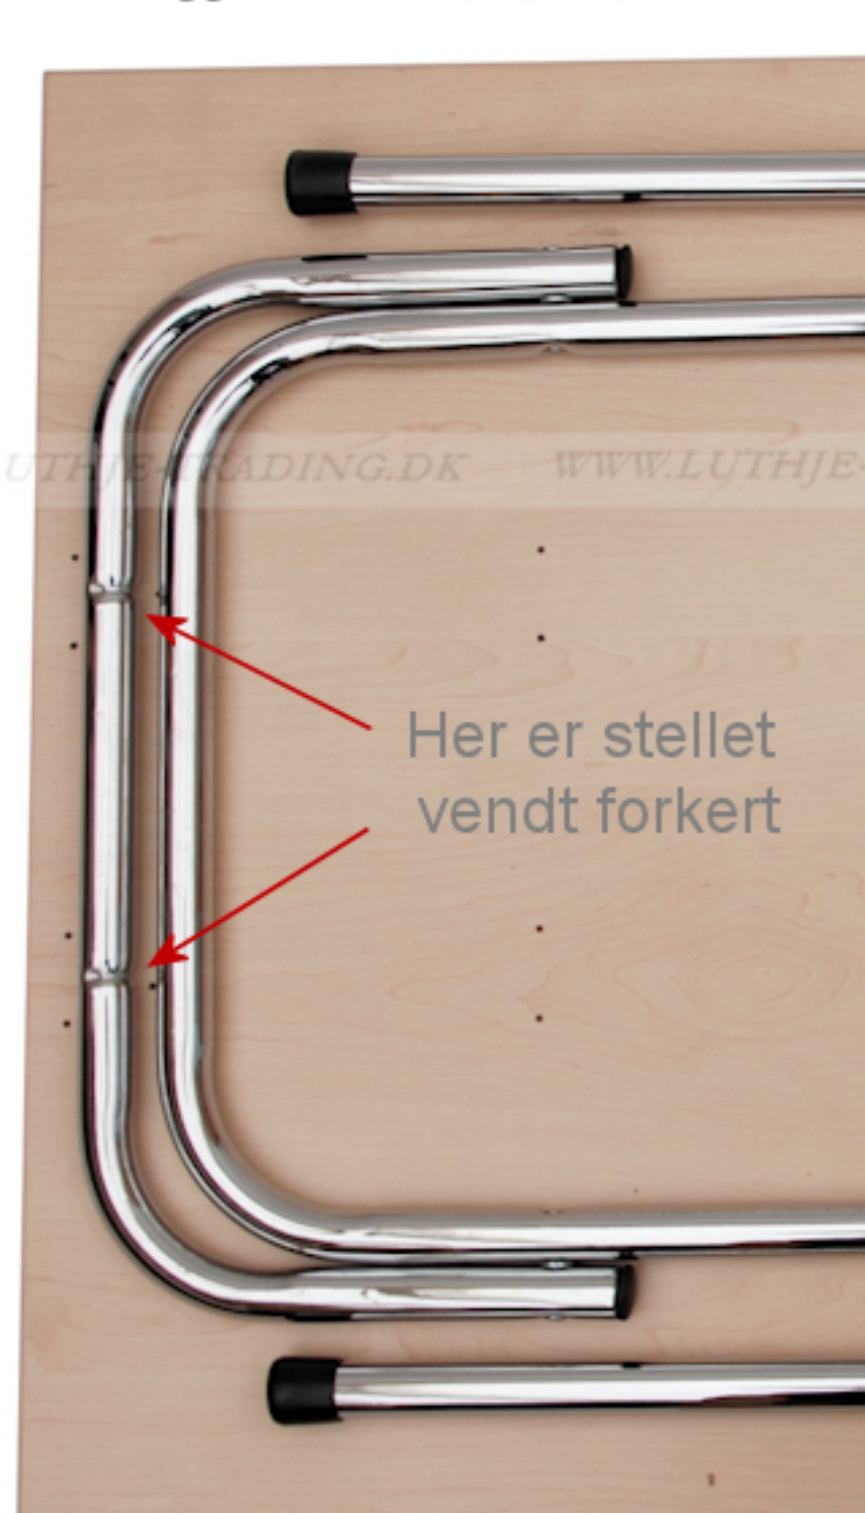

Eksamens / konferenceborde 60 x 90 cm.

Enkelt eksamens/konferencebord med sammenklæpelig krom eller sort understel. Bordet er velegnet i haller til midlertidig opstilling - deraf navnet eksamensbord.

Bordpladen er i spåntræ E1 norm, belagt med ahorn melamin.

Bordplade: 19 mm ahorn melamin, ABS kant 1,5 mm
 Grundmål: L:90 x B:60 x H:73,5 cm
 Vægt: 10,3 kg

Saml selv borde.
 Spar penge ved selv at montere stellet på bordpladen. Hullerne er forboret i bordpladen og skruer medfølger. Det tager ca. 3-5 minutter at samle bordet.

Med sort stel

Med krom stel

Samlevejledning

Bordet består af 2 sæt bordben, 4 stk. sorte monterings plastbaser, 4 lange skruer og 16 små skruer

Begge stel har 2 riller, hvor monteringsbaserne skal sidde for at forhindre, at stellet forskydes til siderne.

Vend stellet en halv omgang

Først monteres den lange skrue, som sidder midt i monteringsbasen, og derefter monteres de 4 korte skruer.

Den midterste lange skrue må ikke overspændes, da skruen i så fald kan trænge igennem bordpladen. Hvis der bruges el skruemaskine, må momentet tilpasses derefter.