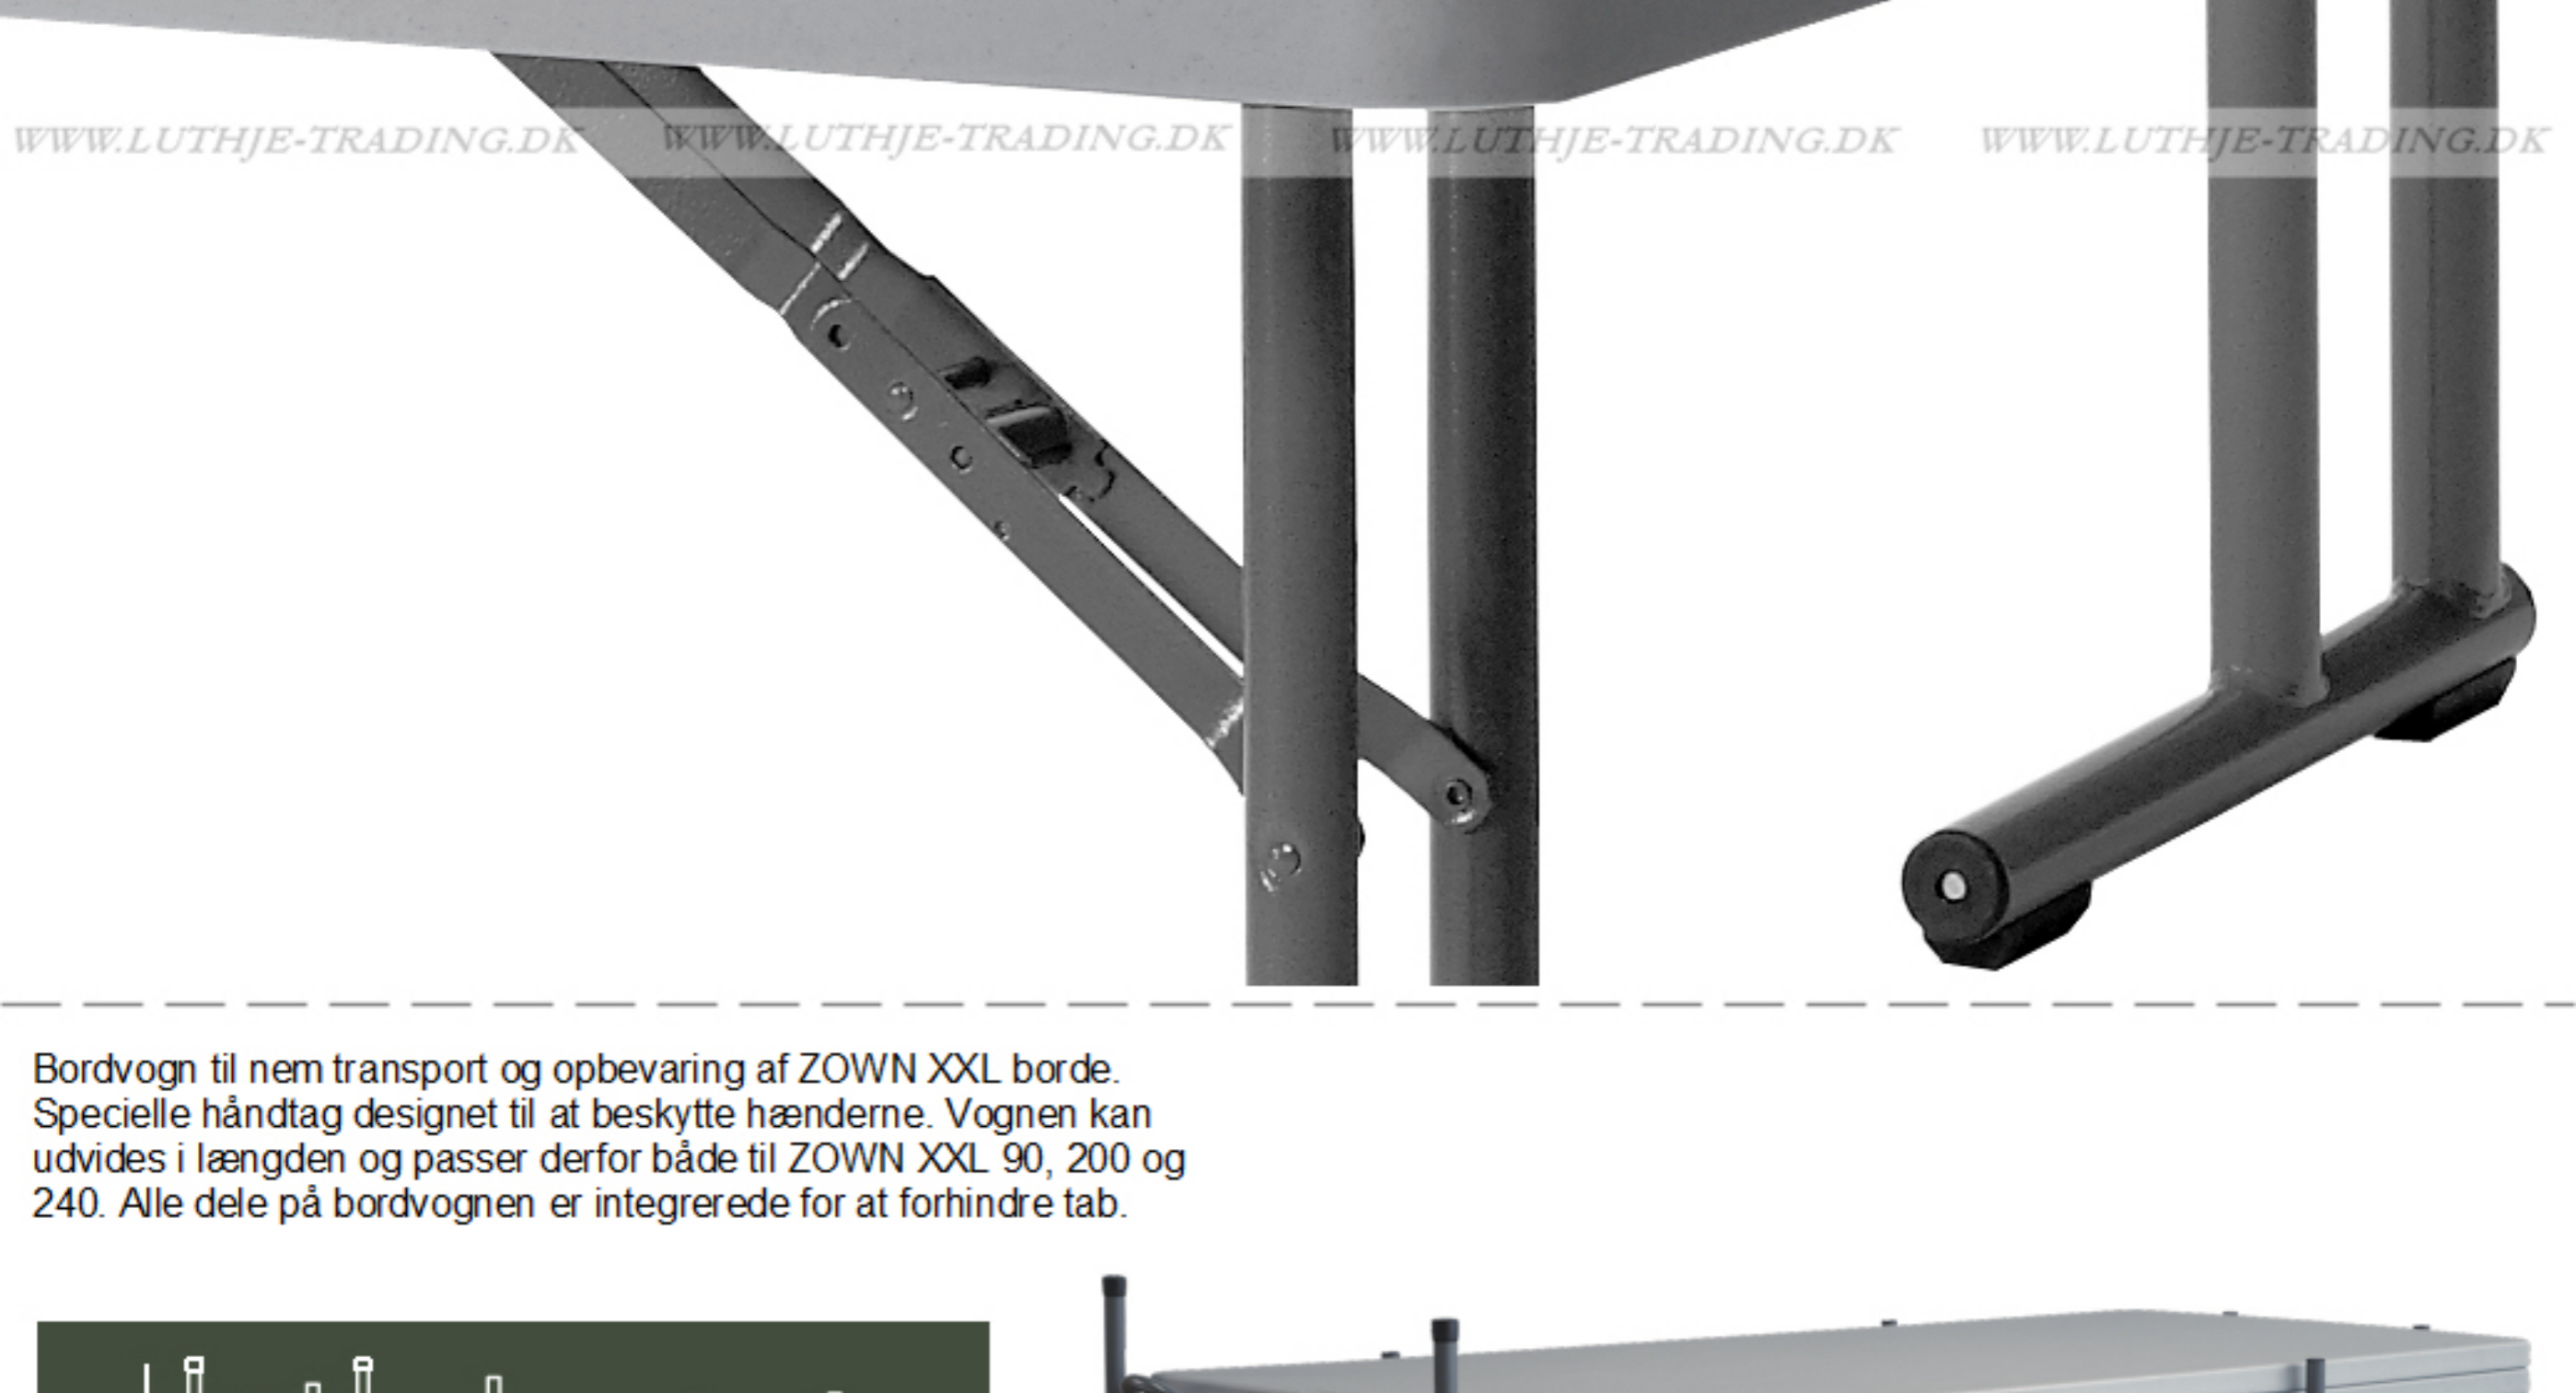

**Dimensioner:**  
Længde 243,8 cm.  
Bredde: 45,7 cm.  
Højde: 74,3 cm.  
Vægt: 17,5 kg.

Antal pladser **4**

Kan bruges inden- og udendørs

Farve lys grå

*Bordet med lav vægt og høj bæreevne  
Max belastning 350 kg.*

Bordvogn til nem transport og opbevaring af ZOWN XXL borde. Specielle håndtag designet til at beskytte hænderne. Vognen kan udvides i længden og passer derfor både til ZOWN XXL 90, 200 og 240. Alle dele på bordvognen er integrerede for at forhindre tab.

Længde: 202 cm + 46 cm  
Bredde: 92 cm  
Højde: 115 cm  
Farve: Mørk grå  
Materiale: Pulvermalet stål  
Vægt: 30,8 kg  
Kapacitet: 28 stk XXL 90 / 18 stk. XXL 200 / 15 stk. XXL 240

Bordvognen kan transportere 24 stk. M240 borde.