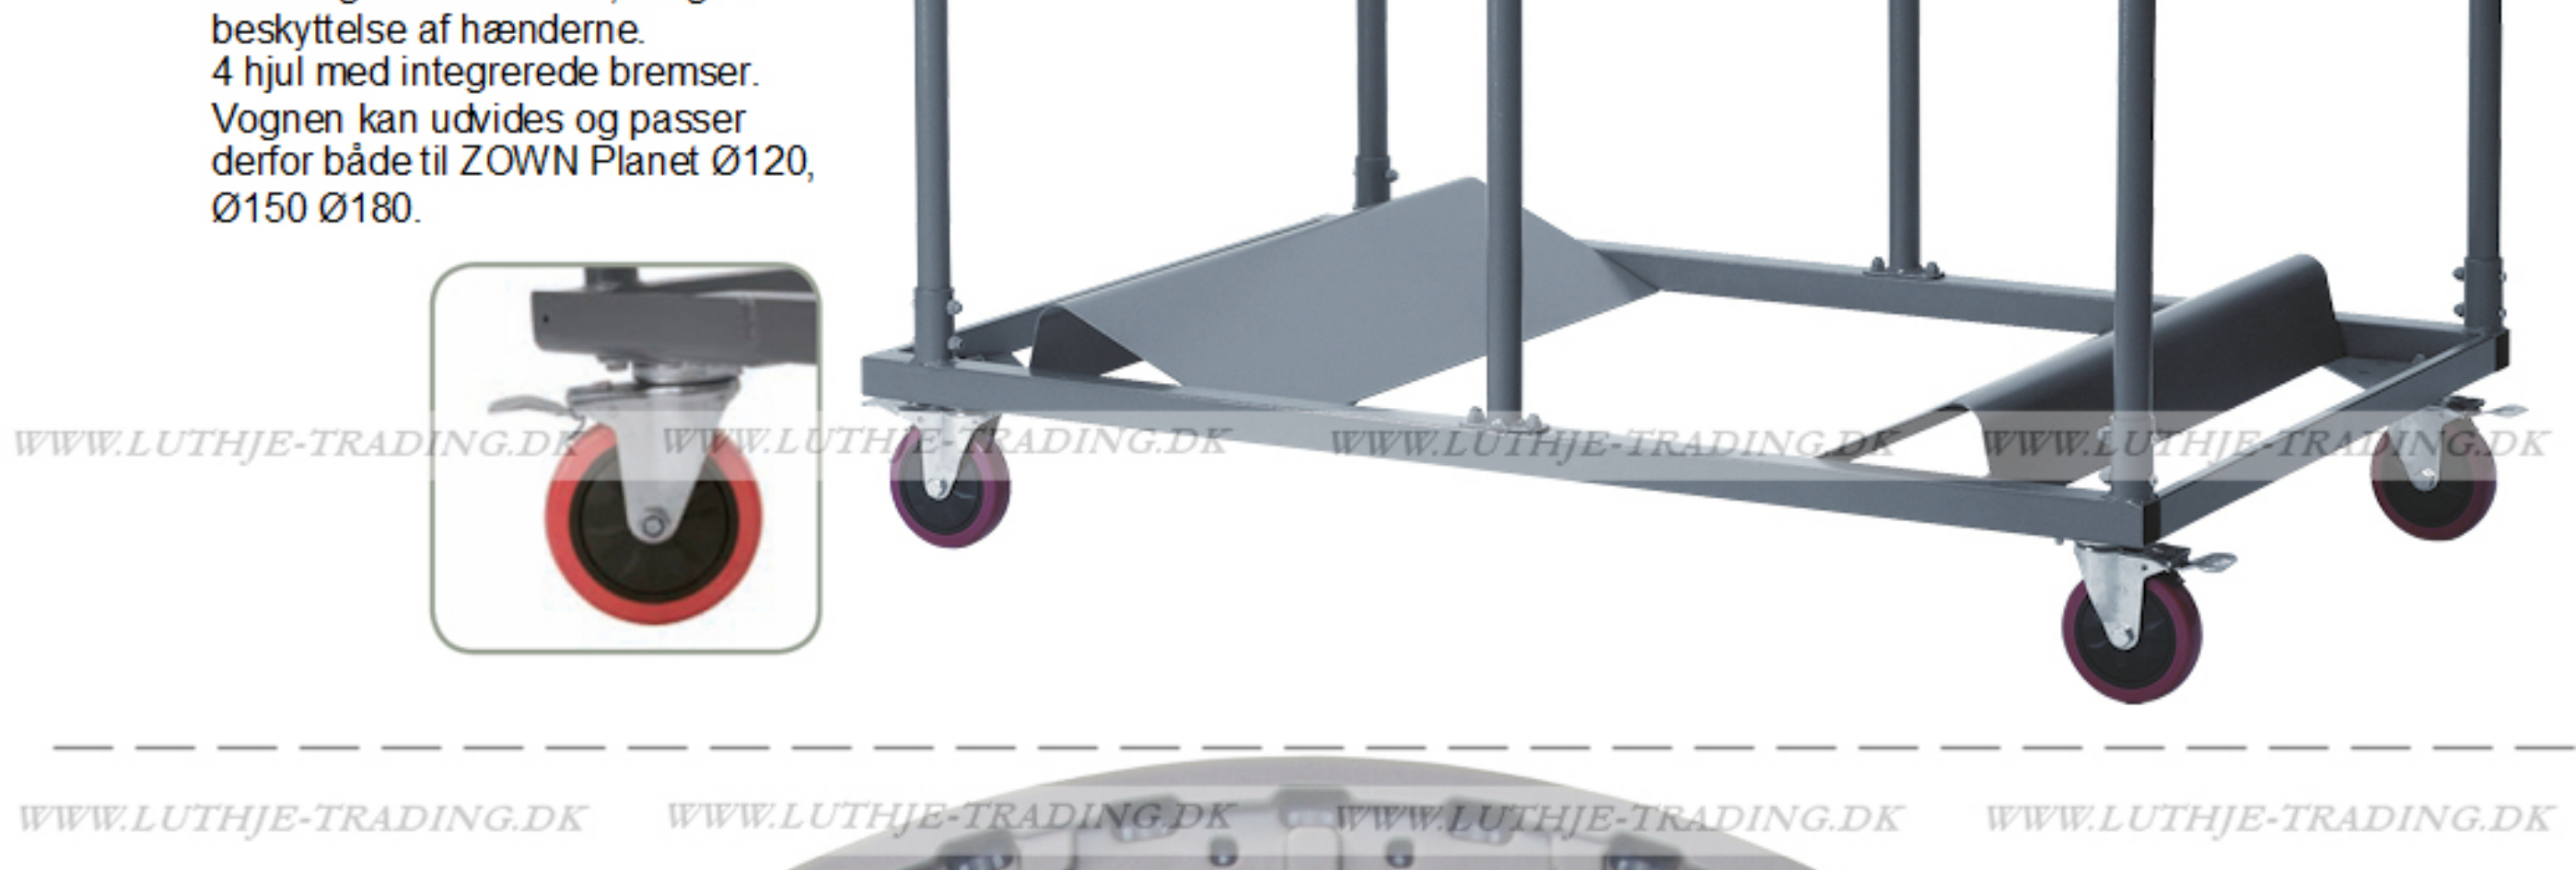

**ZOWN** Plast Planet 150 klapborde (Ren UV behandlet polyethylene) **QUALITY**

**10 års garanti**  
Gælder ved almindelig brug og slitage.

**Dimensioner:**  
Bredde: Ø152,4 cm.  
Højde: 74,3 cm.  
Vægt: 14 kg.

Antal pladser **8**

Kan bruges inden- og udendørs

Farve lys grå

*Bordet med lav vægt og høj bæreevne  
Max belastning 315 kg.*

**Bordvogn til nem transport og opbevaring af ZOWN Planet borde.**

Længde: 132 cm + 30 cm  
Bredde: 83,2 cm  
Højde: 102 cm  
Farve: Mørk grå  
Materiale: Pulvermalet stål  
Vægt: 34,2 kg  
Kapacitet: 15 stk. Planet 120 / 15 stk. Planet 150 / 12 stk. Planet 180  
Garanti: 10 års garanti ved almindelig brug og slitage

Bordvogn til nem transport og opbevaring af ZOWN Planet borde. Håndtaget kan udvides, for god beskyttelse af hænderne. 4 hjul med integrerede bremses. Vognen kan udvides og passer derfor både til ZOWN Planet Ø120, Ø150 Ø180.