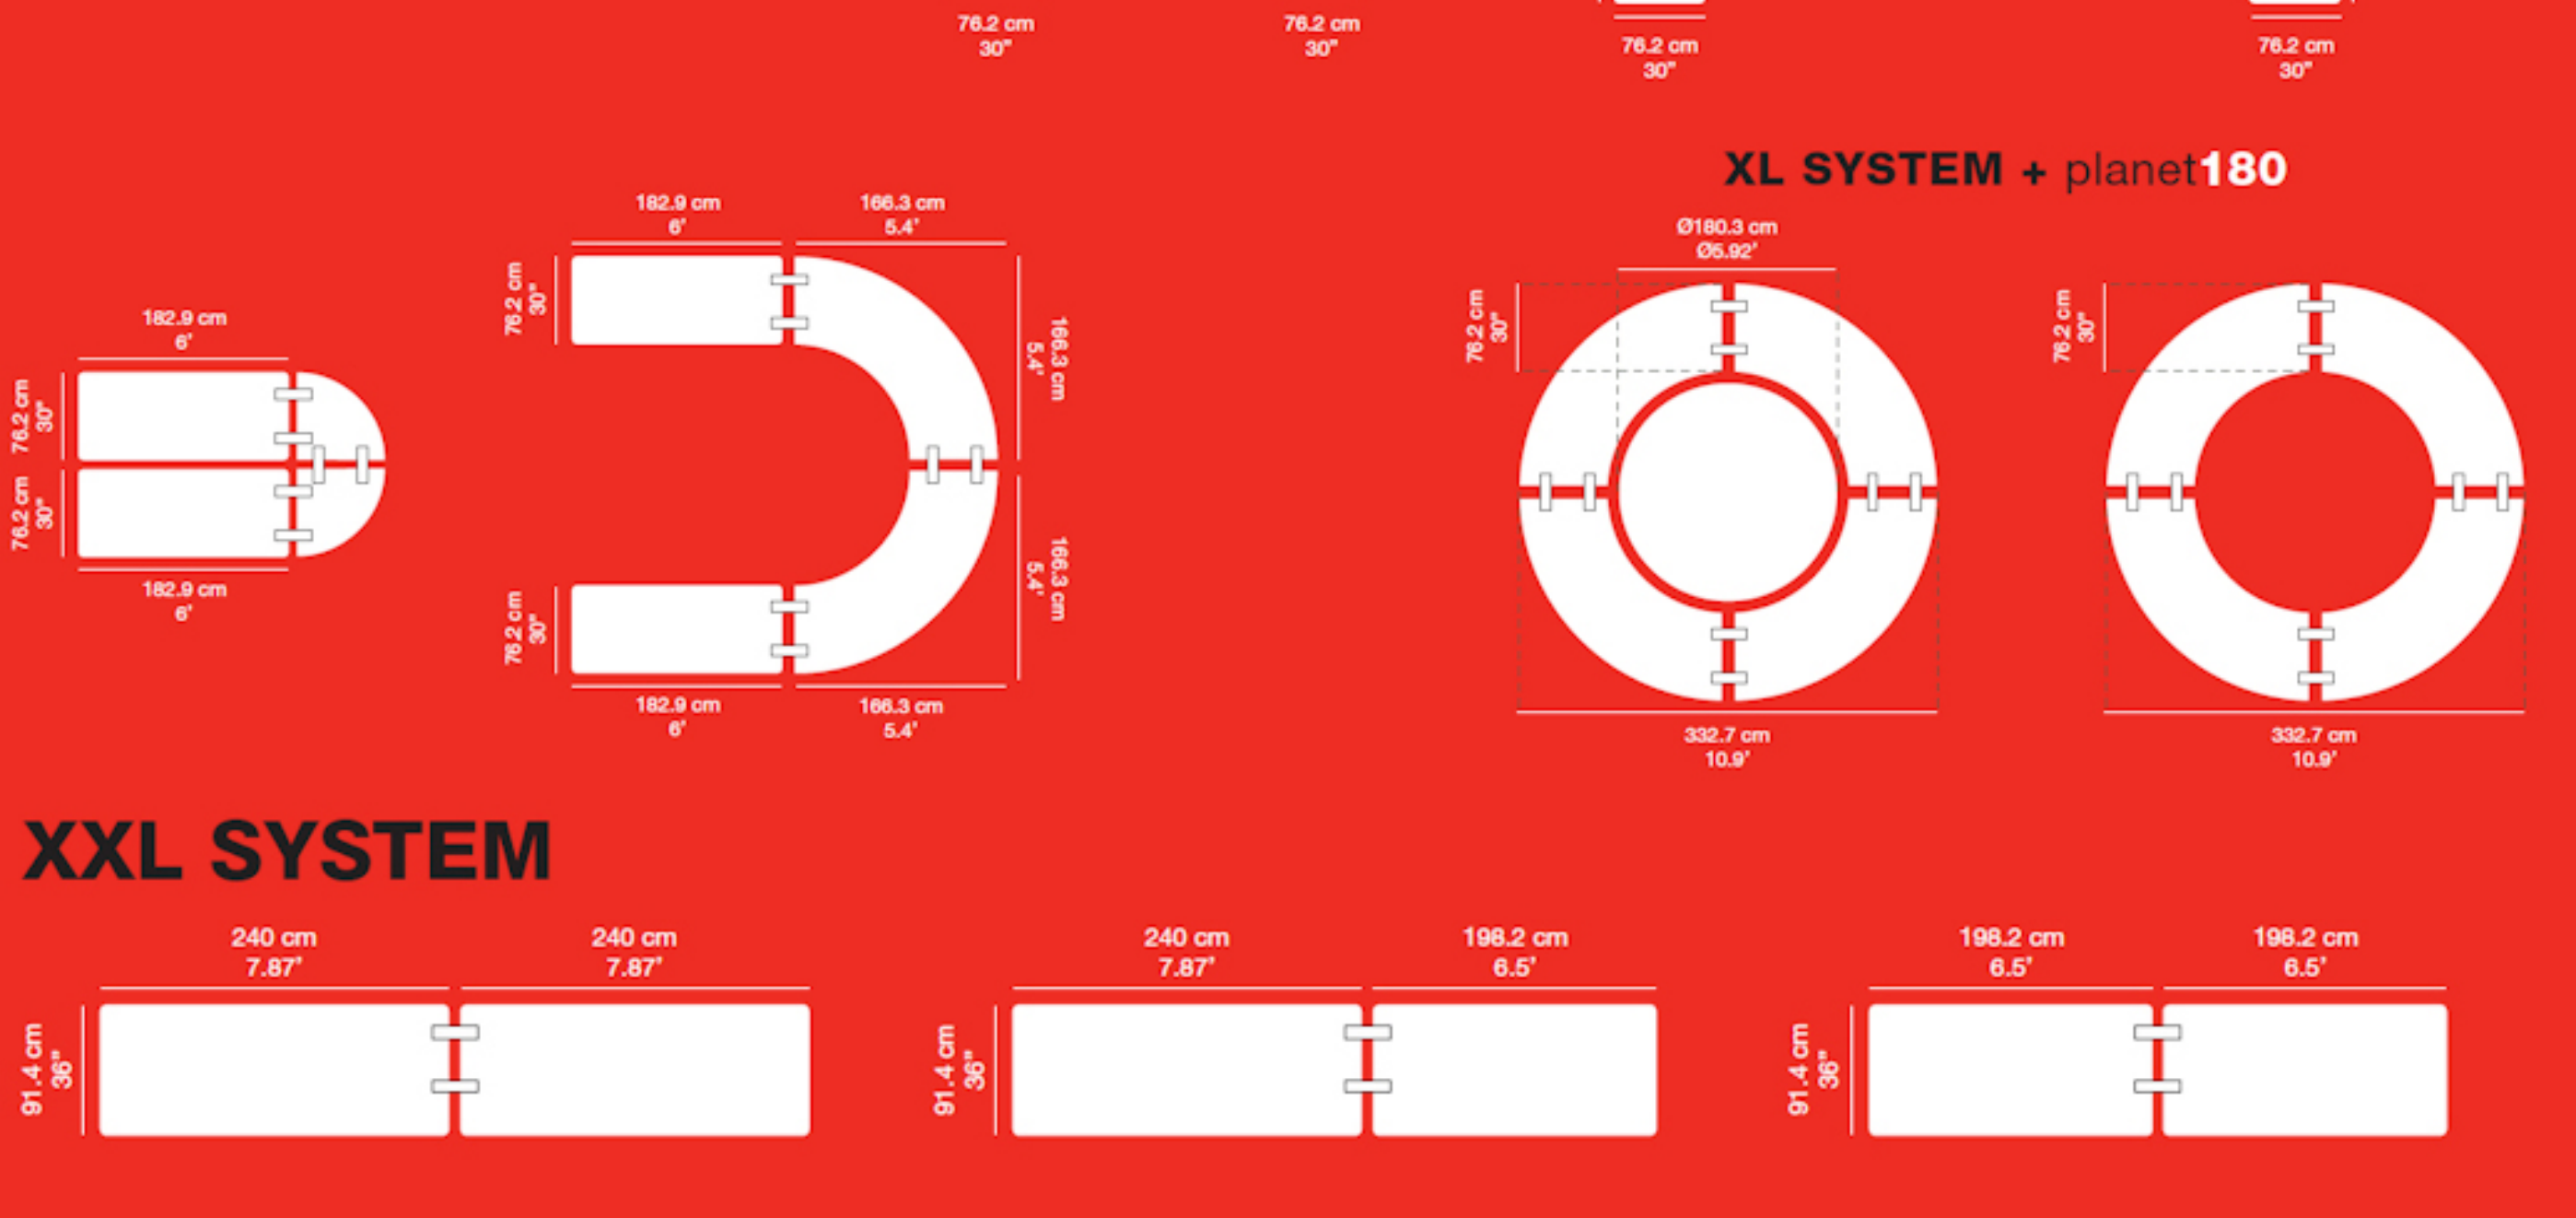

Antal pladser **8**

Kan bruges inden- og udendørs

Farve lys grå

*Bordet med lav vægt og høj bæreevne  
Max belastning 315 kg.*

**Bordvogn til nem transport og opbevaring af ZOWN Planet borde.**

Længde: 132 cm + 30 cm  
Bredde: 83,2 cm  
Højde: 102 cm  
Farve: Mørk grå  
Materiale: Pulvermalet stål  
Vægt: 34,2 kg  
Kapacitet: 15 stk. Planet 120 / 15 stk. Planet 150 / 12 stk. Planet 180  
Garanti: 10 års garanti ved almindelig brug og slitage

**planet120** TABLE MESA TABLE TISCH  
Ø122x74,3 cm  
Ø4'x29,2" Pg36

**planet150** TABLE MESA TABLE TISCH  
Ø152,4x74,3 cm  
Ø5'x29,2" Pg37

**planet180** TABLE MESA TABLE TISCH  
Ø180,3x74,3 cm  
Ø5,92'x29,2" Pg38

**praxis80** TABLE MESA TABLE TISCH  
Ø81,3x73 cm  
Ø32'x28,7" Pg41

**cocktail80** TABLE MESA TABLE TISCH  
Ø81,3x110 cm  
Ø32'x43,3" Pg40

**sharpbench** BENCH BANCO BANC BANK  
184x30,5x44,5 cm  
6'x12'x17,5" Pg43

**XL SYSTEM**

**XXL SYSTEM**