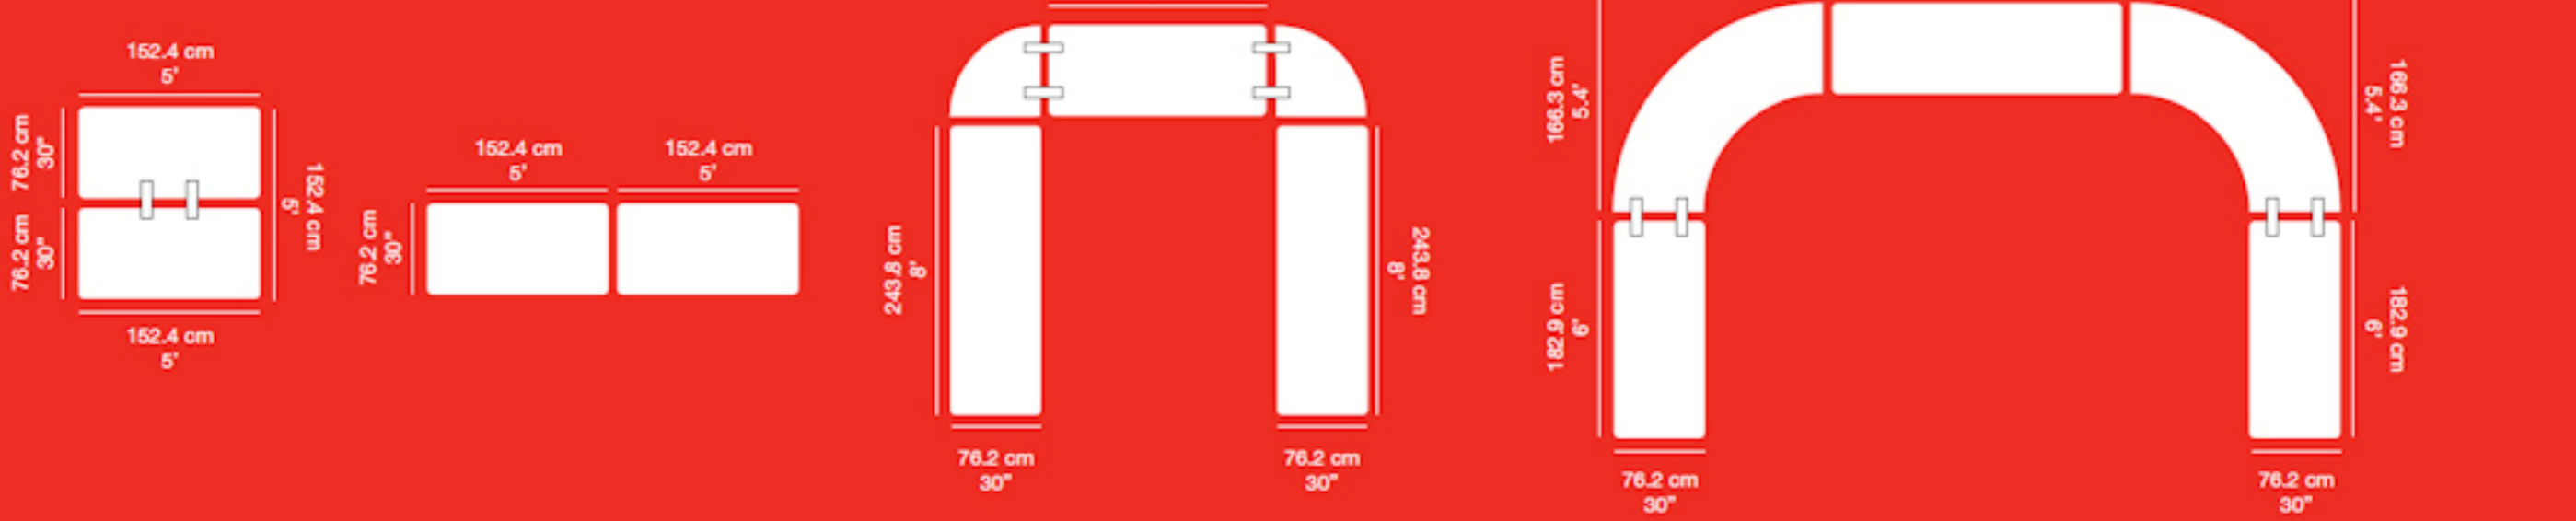

Dimensioner:
 Bredde: Ø180,3 cm.
 Højde: 74,3 cm.
 Vægt: 26 kg.

Antal pladser **10**

Kan bruges inden- og udendørs

Farve lys grå

10 års garanti
 Gælder ved almindelig brug og slitage.

Bordet med lav vægt og høj bæreevne
 Max belastning 350 kg.

sharp table
 TABLE MESA TABLE TISCH
 182.9x76.2x74.3 cm
 6'x30"x29.2"
 Pg42

praxis30
 TABLE MESA TABLE TISCH
 ø81.3x73 cm
 ø32"x28.7"
 Pg41

cocktail30
 TABLE MESA TABLE TISCH
 ø81.3x110 cm
 ø32"x43.3"
 Pg40

boston chair
 CHAIR SILLA CHAISE STUHL
 47x54x74 cm
 20"x18.5"x29.2"
 Pg48

XL SYSTEM

WWW.LUTHJE-TRADING.DK WWW.LUTHJE-TRADING.DK WWW.LUTHJE-TRADING.DK WWW.LUTHJE-TRADING.DK

XXL SYSTEM

WWW.LUTHJE-TRADING.DK WWW.LUTHJE-TRADING.DK WWW.LUTHJE-TRADING.DK WWW.LUTHJE-TRADING.DK