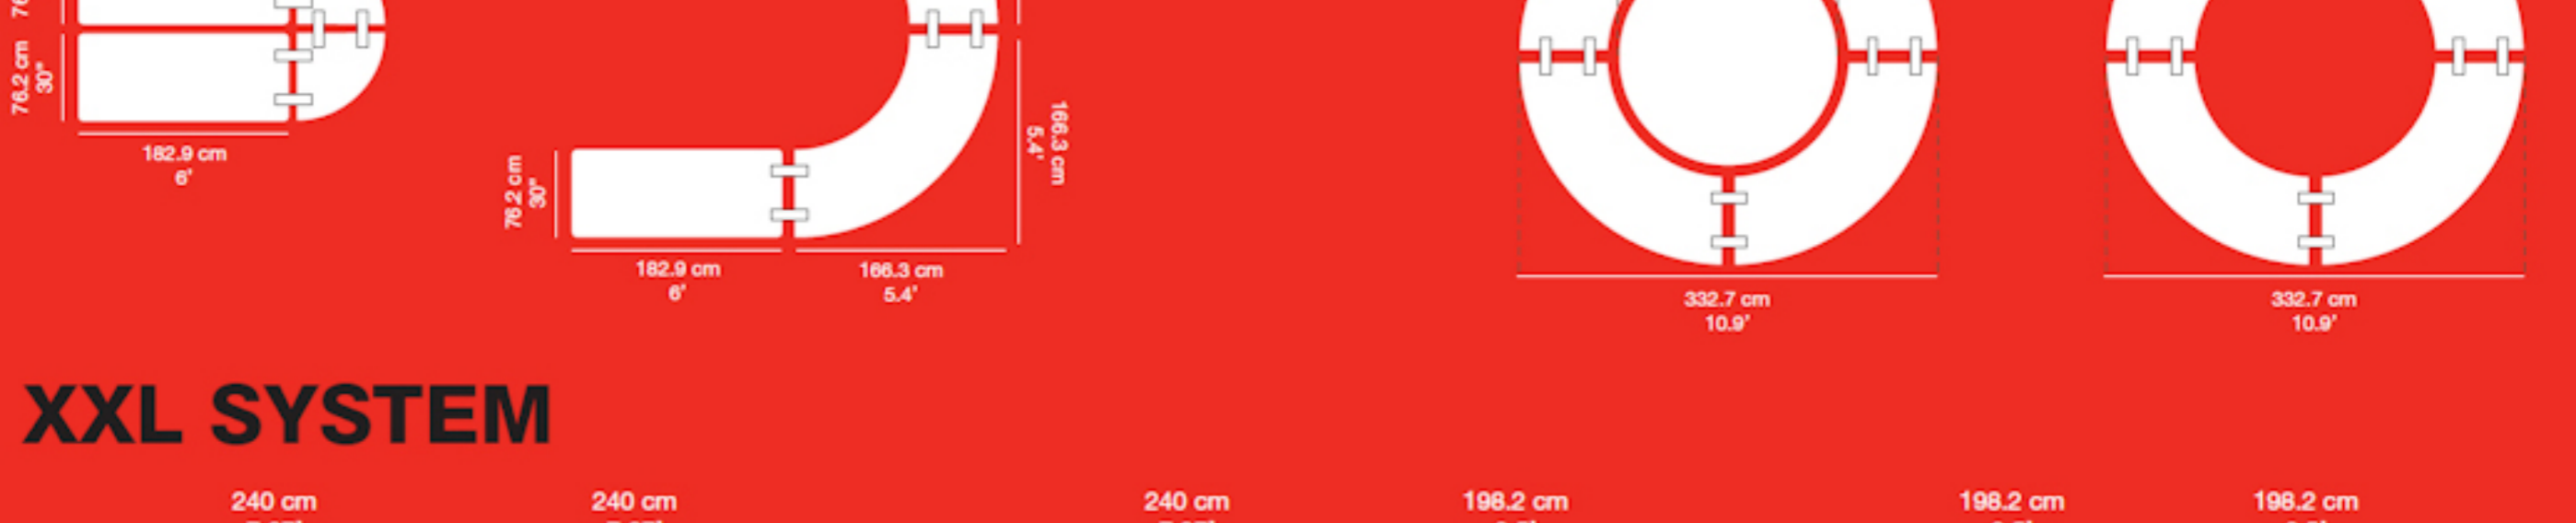

Dimensioner:
 Bredde: Ø180,3 cm.
 Højde: 74,3 cm.
 Vægt: 26 kg.

Antal pladser **10**

Kan bruges inden- og udendørs

Farve lys grå

10 års garanti
 Gælder ved almindelig brug og slitage.

Bordet med lav vægt og høj bæreevne
 Max belastning 350 kg.

Bordvogn til nem transport og opbevaring af ZOWN Planet borde.

Længde: 132 cm + 30 cm
 Bredde: 83,2 cm
 Højde: 102 cm
 Farve: Mørk grå
 Materiale: Pulvermalet stål
 Vægt: 34,2 kg
 Kapacitet: 15 stk. Planet 120 / 15 stk. Planet 150 / 12 stk. Planet 180
 Garanti: 10 års garanti ved almindelig brug og slitage

sharp table
 TABLE MESA TABLE TISCH
 182.9x76.2x74.3 cm
 6'x30"x29.2"
 Pg42

praxis30
 TABLE MESA TABLE TISCH
 ø81.3x73 cm
 ø32"x28.7"
 Pg41

cocktail30
 TABLE MESA TABLE TISCH
 ø81.3x110 cm
 ø32"x43.3"
 Pg40

boston chair
 CHAIR SILLA CHAISE STUHL
 47x54x74 cm
 20"x18.5"x29.2"
 Pg48

XL SYSTEM

WWW.LUTHJE-TRADING.DK WWW.LUTHJE-TRADING.DK WWW.LUTHJE-TRADING.DK WWW.LUTHJE-TRADING.DK

XXL SYSTEM

WWW.LUTHJE-TRADING.DK WWW.LUTHJE-TRADING.DK WWW.LUTHJE-TRADING.DK WWW.LUTHJE-TRADING.DK