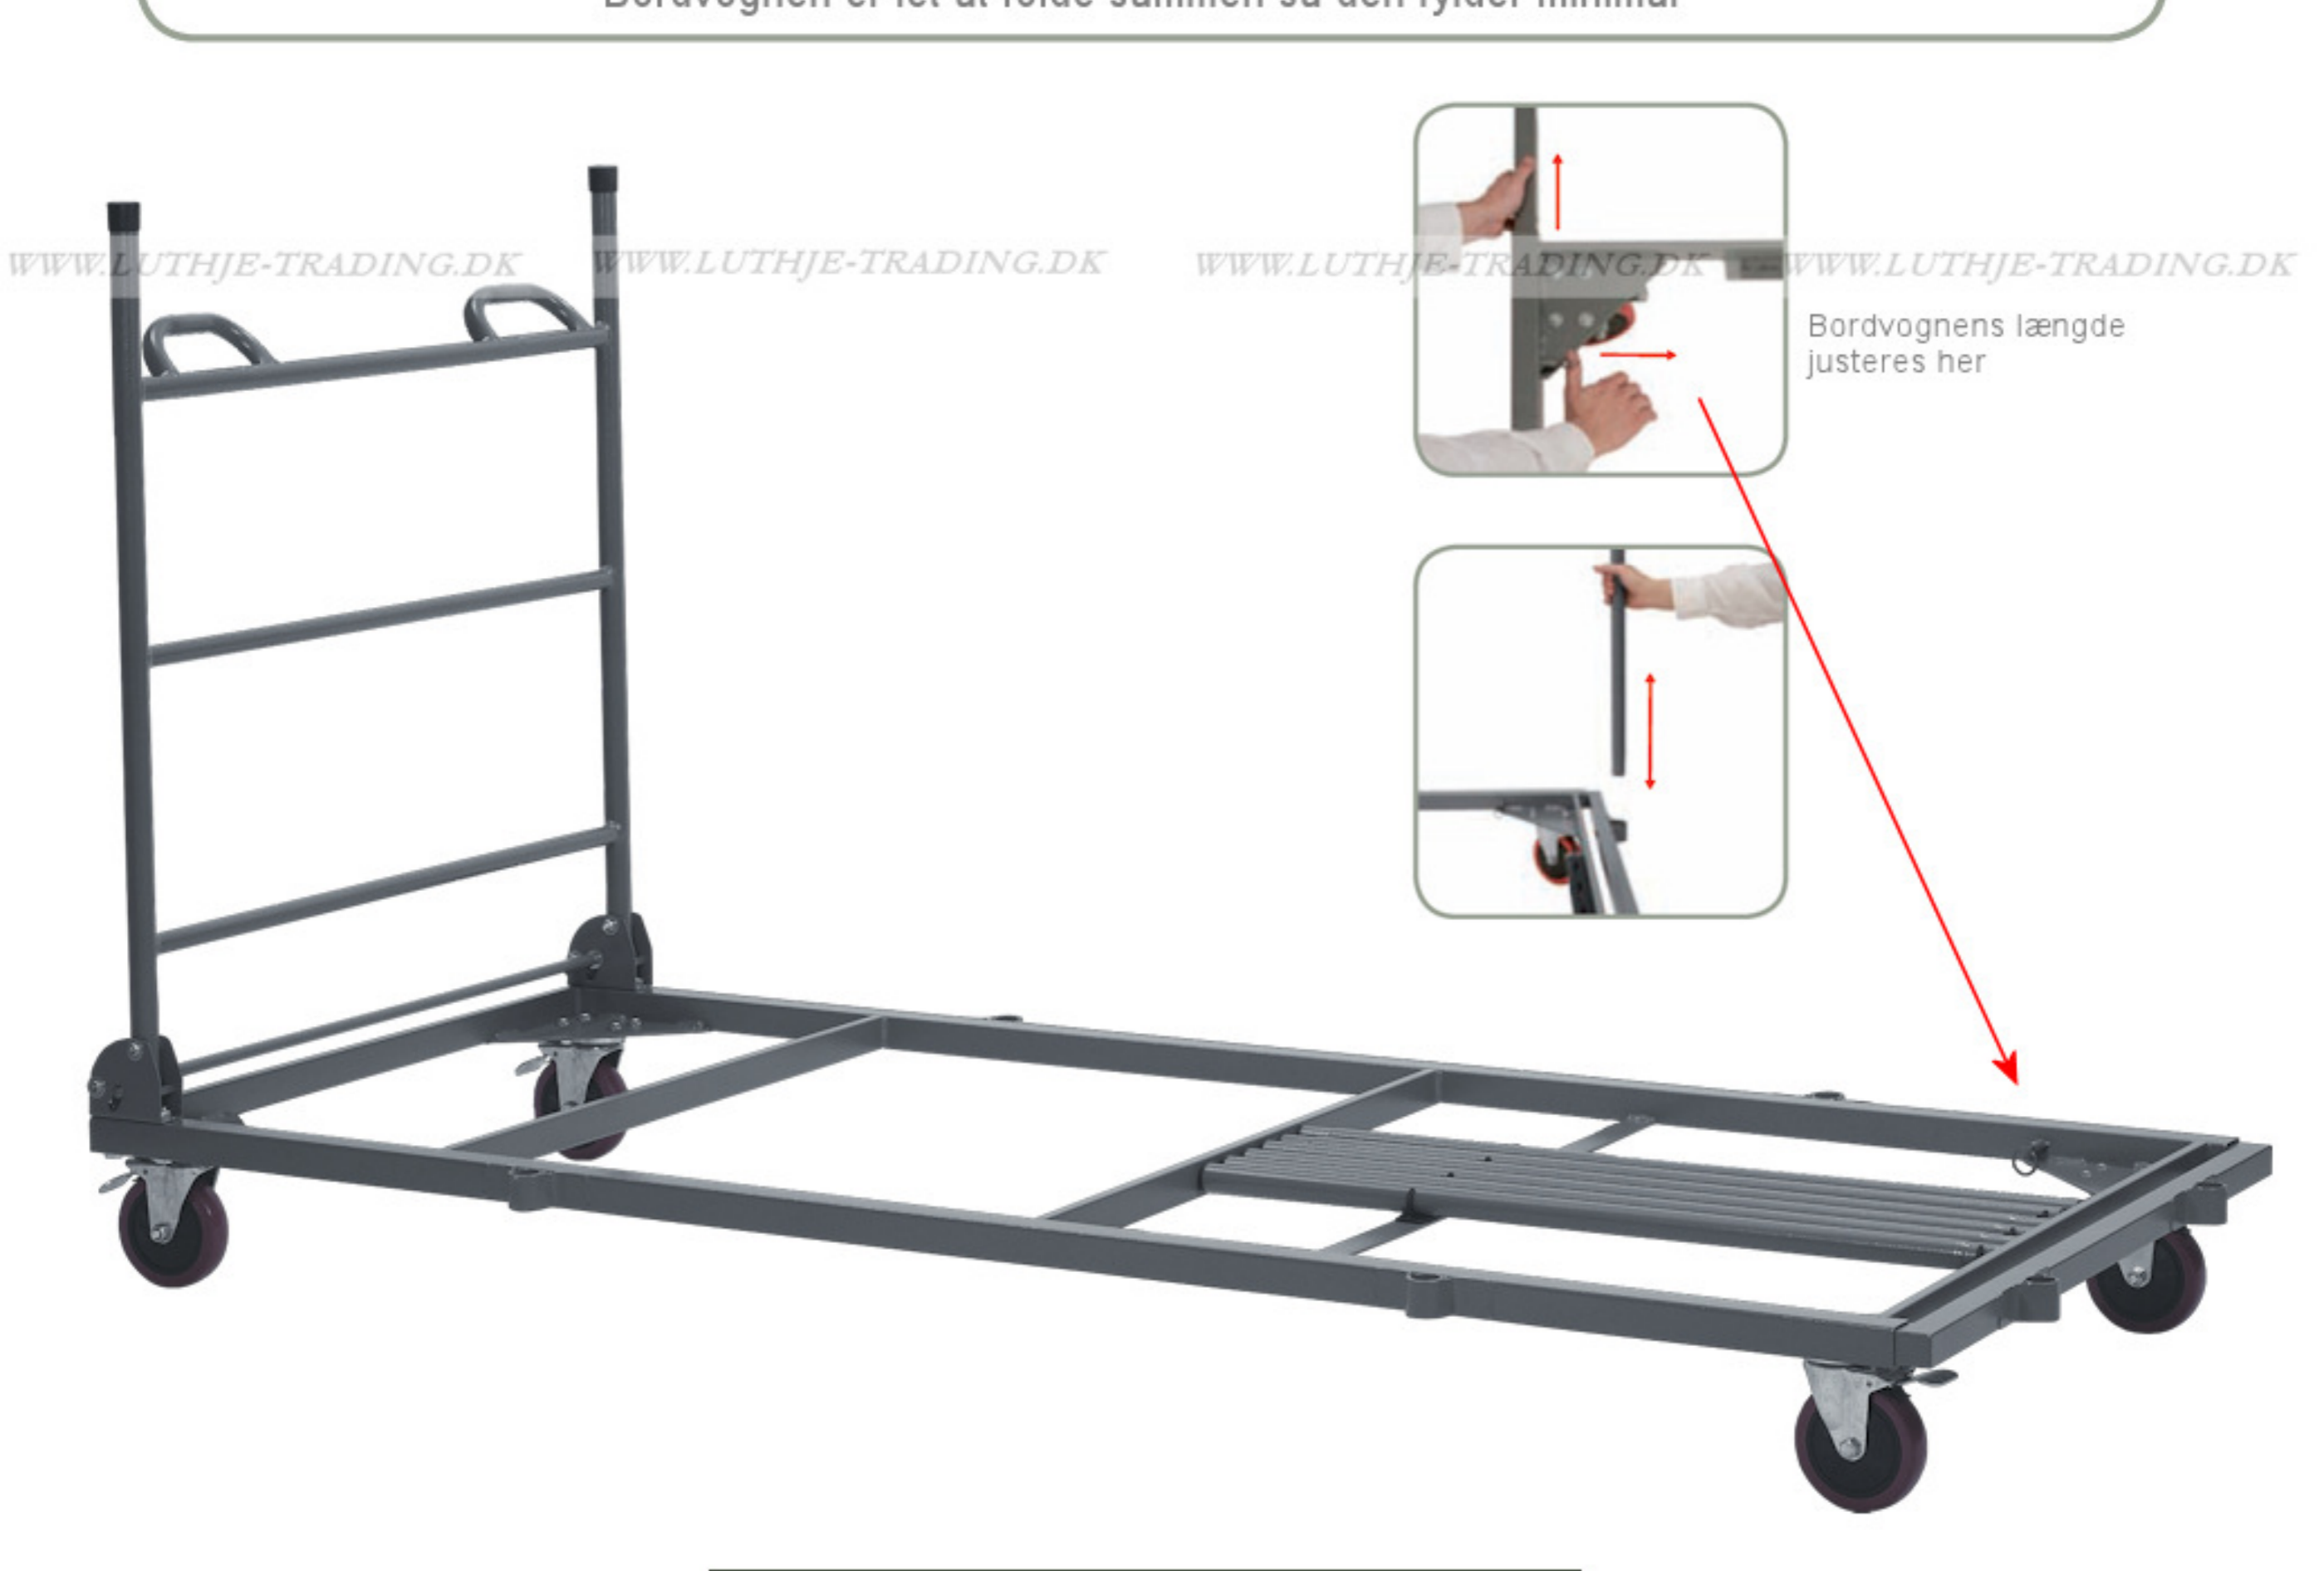

Længde: 193 cm + 61 cm
 Bredde: 77 cm
 Højde: 115 cm
 Farve: Mørk grå
 Materiale: Pulvermalet stål
 Vægt: 28,8 kg
 Kapacitet: 20 stk XL 150 / 20 stk XL 180 / 18 stk XL 240
 Garanti: 10 års garanti ved almindelig brug og slitage

Bordvogn til nem transport og opbevaring af ZOWN XL borde. Specielle håndtag designet til at beskytte hænderne. Vognen kan udvides i længden og passer derfor både til ZOWN XL 150, 180 og 240. Alle dele på bordvognen er integrerede for at forhindre tab.