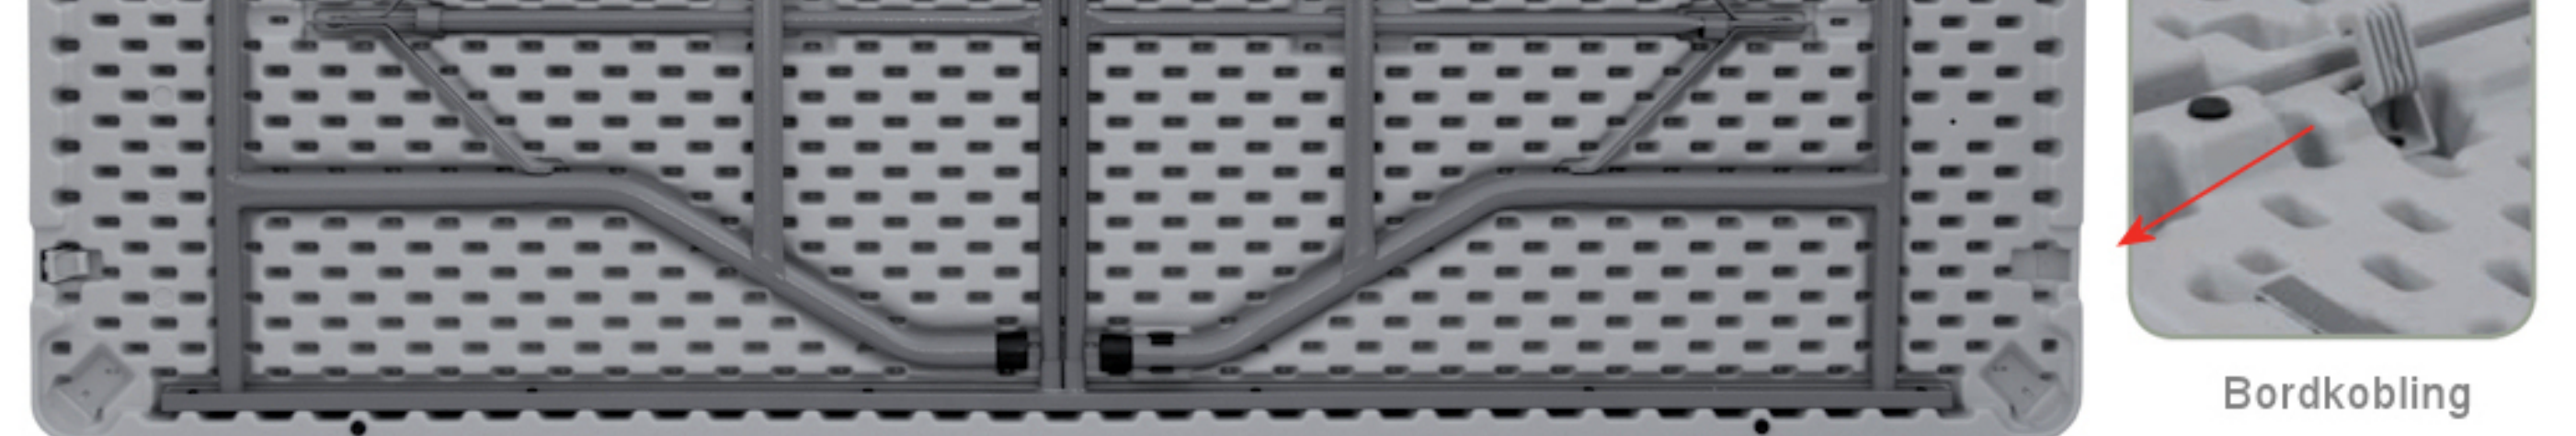

ZOWN Plast XL180 klapborde (Ren UV behandlet polyethylene) **QUALITY**

Dimensioner: Længde 182,9 cm. Bredde: 76,2 cm. Højde: 74,3 cm. Vægt: 14 kg.

Der er mulighed for at koble flere borde sammen ved hjælp af et patenteret låsesystem, som findes på bordets smalle ender.

Bordvogn til nem transport og opbevaring af ZOWN XL borde. Specielle håndtag designet til at beskytte hænderne. Vognen kan udvides i længden og passer derfor både til ZOWN XL 150, 180 og 240. Alle dele på bordvognen er integrerede for at forhindre tab.