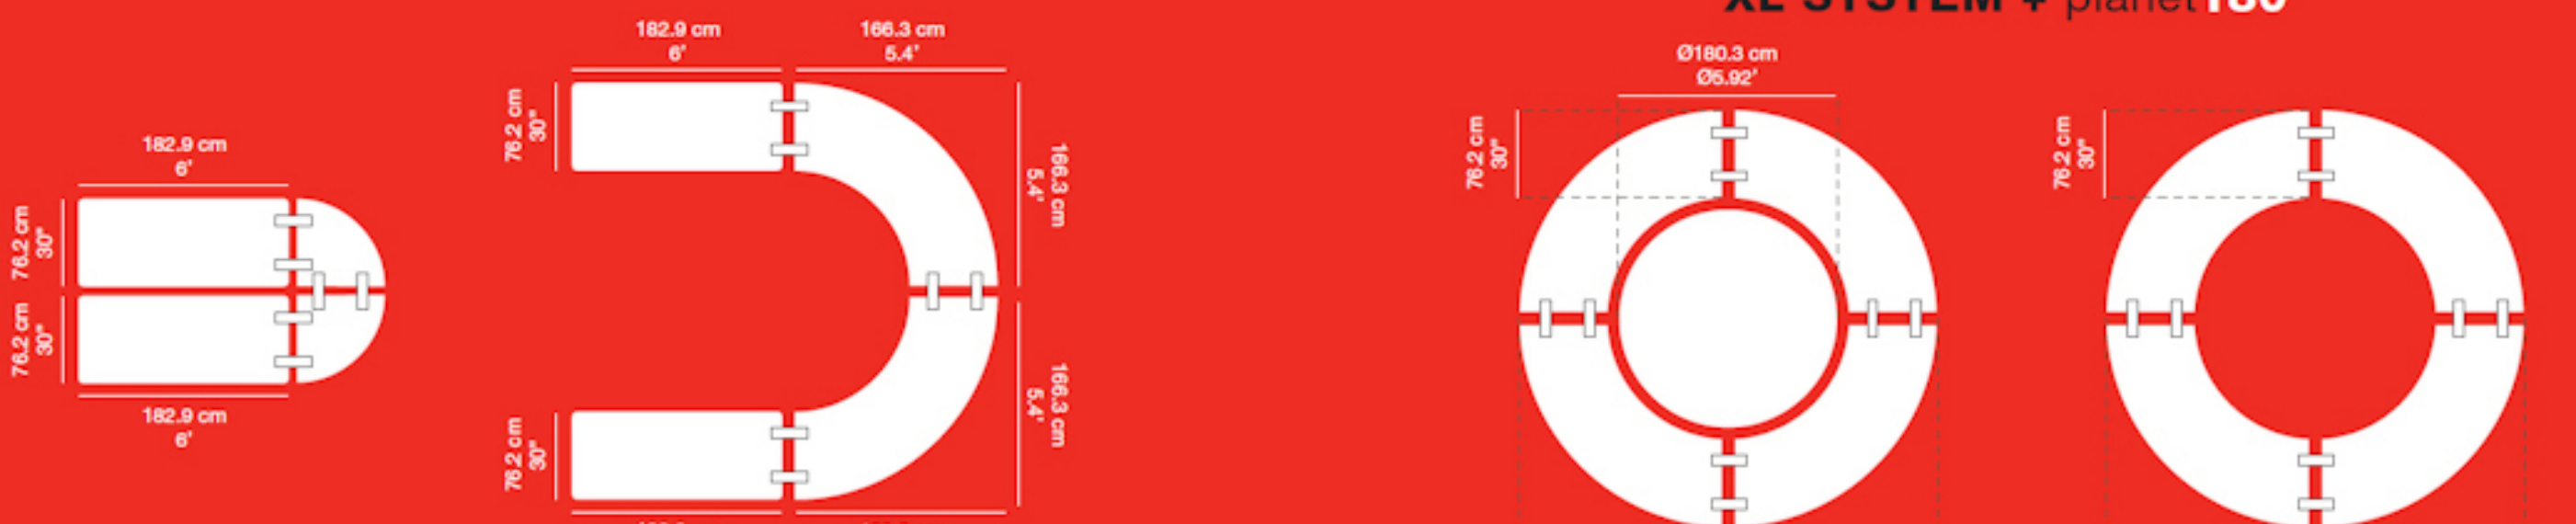

ZOWN Plast XL180 klapborde (Ren UV behandlet polyethylene) **QUALITY**

Dimensioner: Længde 182,9 cm. Bredde: 76,2 cm. Højde: 74,3 cm. Vægt: 14 kg.

Der er mulighed for at koble flere borde sammen ved hjælp af et patenteret låsesystem, som findes på bordets smalle ender.

Bordvogn til nem transport og opbevaring af ZOWN XL borde. Specielle håndtag designet til at beskytte hænderne. Vognen kan udvides i længden og passer derfor både til ZOWN XL 150, 180 og 240. Alle dele på bordvognen er integrerede for at forhindre tab.

ZOWN COLLECTION

XL150 TABLE MESA TABLE TISCH
152,4x76,2x74,3 cm
5'x30'x29,2" Pg24

XL180 TABLE MESA TABLE TISCH
182,9x76,2x74,3 cm
6'x30'x29,2" Pg25

XL240 TABLE MESA TABLE TISCH
243,8x76,2x74,3 cm
8'x30'x29,2" Pg26

XLcorner TABLE MESA TABLE TISCH
76,2x76,2x74,3 cm
30'x30'x29,2" Pg29

XLmoon TABLE MESA TABLE TISCH
166,3x166,3x74,3 cm
5,4'x5,4'x29,2" Pg28

XLtrolley TROLLEY CARRO CHARIOT WAGEN
(193+61)x77x115 cm
(76'+24')x30,3'x45,3" Pg27

XXL90 TABLE MESA TABLE TISCH
91,4x91,4x74,3 cm
36'x36'x29,2" Pg30

XXL200 TABLE MESA TABLE TISCH
198,2x91,4x74,3 cm
6,5'x36'x29,2" Pg31

XXL240 TABLE MESA TABLE TISCH
240x91,4x74,3 cm
8'x36'x29,2" Pg32

XXLcorner TABLE MESA TABLE TISCH
91,4x91,4x74,3 cm
3'x3'x29,2" Pg35

XXLmoon TABLE MESA TABLE TISCH
181,5x181,5x74,3 cm
5,9'x5,9'x29,2" Pg34

XXLtrolley TROLLEY CARRO CHARIOT WAGEN
(202+46)x92x115 cm
(79,6'+18,1'')x36,2'x45,3" Pg33

planet120 TABLE MESA TABLE TISCH
ø122x74,3 cm
ø4'x29,2" Pg36

planet150 TABLE MESA TABLE TISCH
ø152,4x74,3 cm
ø5'x29,2" Pg37

planet180 TABLE MESA TABLE TISCH
ø180,3x74,3 cm
ø5,92'x29,2" Pg38

planetrolley TROLLEY CARRO CHARIOT WAGEN
(132+30)x83,2x102 cm
(52'+11,8'')x32,7'x40,2" Pg39

M180 TABLE MESA TABLE TISCH
185,9x45,7x74,3 cm
6'8"x18"x29,2" Pg20