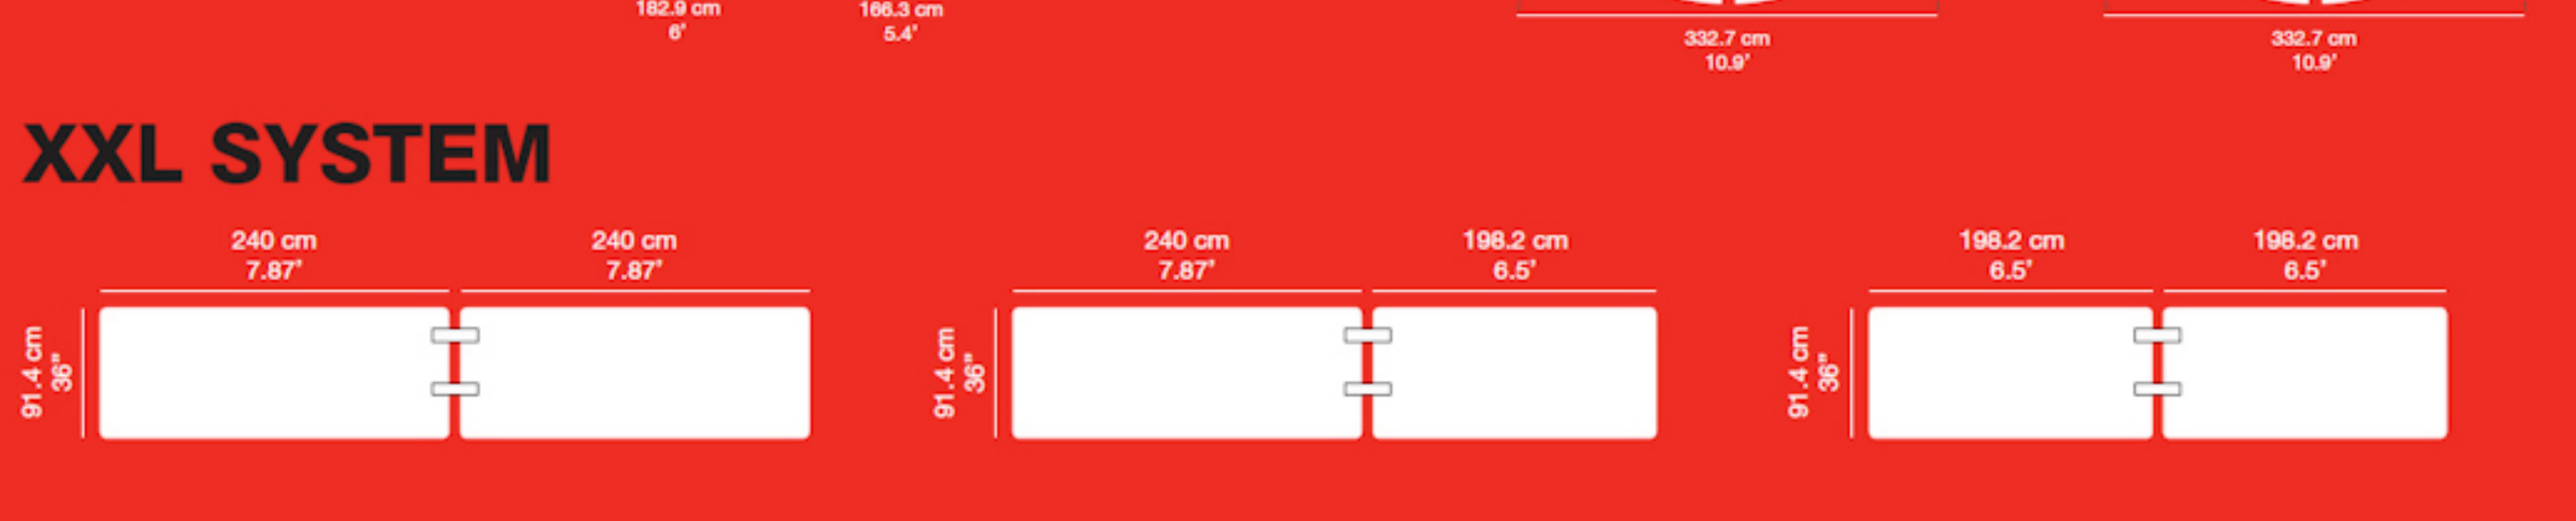

ZOWN Plast XL180 klapborde (Ren UV behandlet polyethylene) **QUALITY**

Dimensioner: Længde 182,9 cm. Bredde: 76,2 cm. Højde: 74,3 cm. Vægt: 14 kg.

Der er mulighed for at koble flere borde sammen ved hjælp af et patenteret låsesystem, som findes på bordets smalle ender.

Bordvogn til nem transport og opbevaring af ZOWN XL borde. Specielle håndtag designet til at beskytte hænderne. Vognen kan udvides i længden og passer derfor både til ZOWN XL 150, 180 og 240. Alle dele på bordvognen er integrerede for at forhindre tab.

ZOWN COLLECTION

XL150 TABLE MESA TABLE TISCH
152,4x76,2x74,3 cm
5'x30'x29,2" Pg24

XL180 TABLE MESA TABLE TISCH
182,9x76,2x74,3 cm
6'x30'x29,2" Pg25

XL240 TABLE MESA TABLE TISCH
243,8x76,2x74,3 cm
8'x30'x29,2" Pg26

XLcorner TABLE MESA TABLE TISCH
76,2x76,2x74,3 cm
30'x30'x29,2" Pg29

XLmoon TABLE MESA TABLE TISCH
166,3x166,3x74,3 cm
5,4'x5,4'x29,2" Pg28

XLtrolley TROLLEY CARRO CHARIOT WAGEN
(193+61)x77x115 cm
(76'+24')x30,3'x45,3" Pg27

XXL90 TABLE MESA TABLE TISCH
91,4x91,4x74,3 cm
36'x36'x29,2" Pg30

XXL200 TABLE MESA TABLE TISCH
198,2x91,4x74,3 cm
6,5'x36'x29,2" Pg31

XXL240 TABLE MESA TABLE TISCH
240x91,4x74,3 cm
8'x36'x29,2" Pg32

XXLcorner TABLE MESA TABLE TISCH
91,4x91,4x74,3 cm
3'x3'x29,2" Pg35

XXLmoon TABLE MESA TABLE TISCH
181,5x181,5x74,3 cm
5,9'x5,9'x29,2" Pg34

XXLtrolley TROLLEY CARRO CHARIOT WAGEN
(202+46)x92x115 cm
(79,6'+18,1'')x36,2'x45,3" Pg33

planet120 TABLE MESA TABLE TISCH
ø122x74,3 cm
ø4'x29,2" Pg36

planet150 TABLE MESA TABLE TISCH
ø152,4x74,3 cm
ø5'x29,2" Pg37

planet180 TABLE MESA TABLE TISCH
ø180,3x74,3 cm
ø5,92'x29,2" Pg38

planetrolley TROLLEY CARRO CHARIOT WAGEN
(132+30)x83,2x102 cm
(52'+11,8'')x32,7'x40,2" Pg39

M180 TABLE MESA TABLE TISCH
185,9x45,7x74,3 cm
6'8"x18"x29,2" Pg20