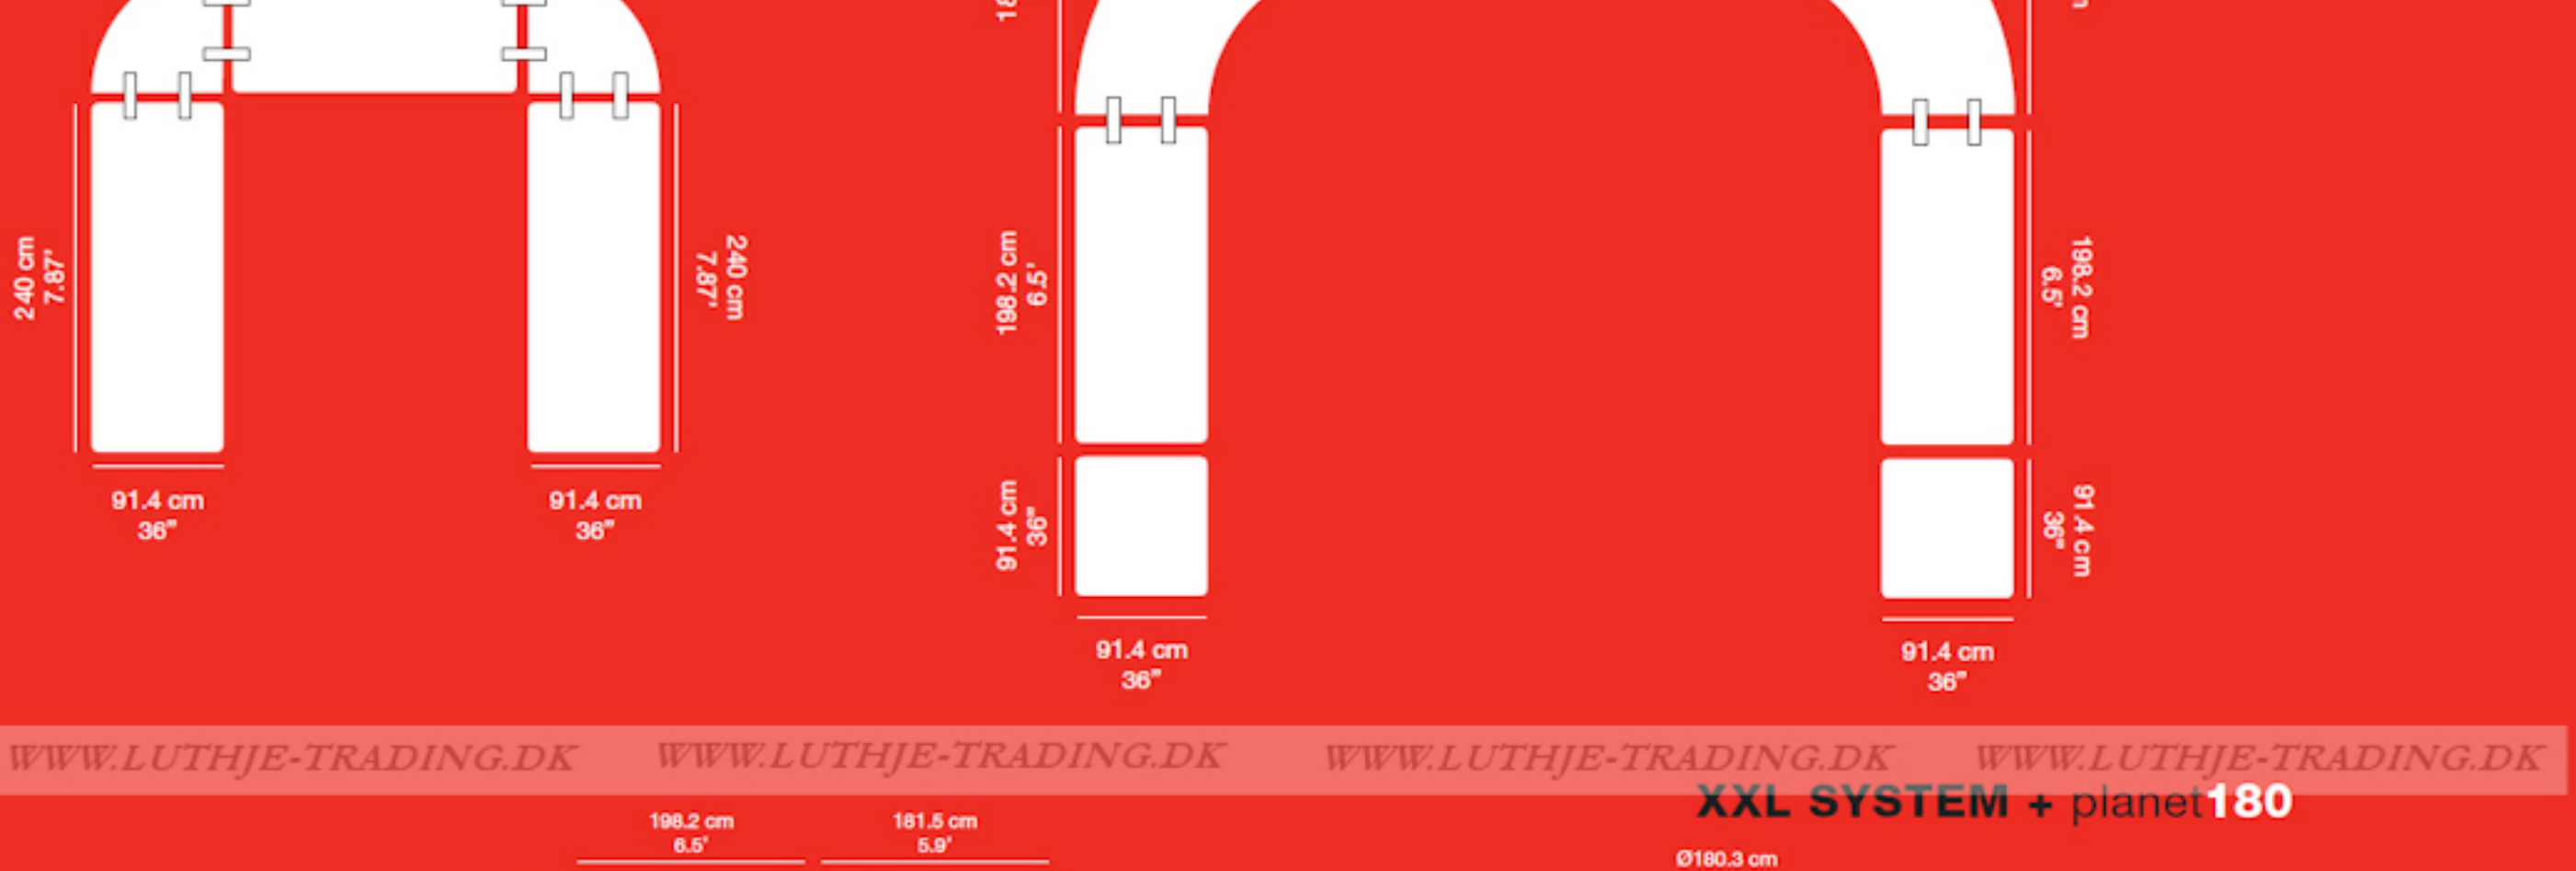

ZOWN Plast XL180 klapborde (Ren UV behandlet polyethylene) **QUALITY**

Dimensioner:
 Længde 182,9 cm.
 Bredde: 76,2 cm.
 Højde: 74,3 cm.
 Vægt: 14 kg.

Kan bruges inden- og udendørs

Farve lys grå

10 års garanti
 Gælder ved almindelig brug og slitage.

sharptable
 TABLE MESA TABLE TISCH
 182,9x76,2x74,3 cm
 6'x30'x29,2" [Pg42](#)

praxis80
 TABLE MESA TABLE TISCH
 ø81,3x73 cm
 ø32'x28,7" [Pg41](#)

cocktail80
 TABLE MESA TABLE TISCH
 ø81,3x110 cm
 ø32'x43,3" [Pg40](#)

normanchair
 CHAIR SILLA CHAISE STUHL
 46,9x53,6x85 cm
 18,5'x21,25'x33,5" [Pg49](#)

alexchair
 CHAIR SILLA CHAISE STUHL
 44,5x46x79 cm
 17,5'x18,1'x31,1" [Pg46](#)

alexrolley
 TROLLEY CARRO CHARIOT WAGEN
 95,4x47,5x196,8 cm
 37,5'x18,7'x77,5" [Pg47](#)

bostonchair
 CHAIR SILLA CHAISE STUHL
 47x51x74 cm
 20'x18,5'x29,2" [Pg48](#)

XL SYSTEM

XXL SYSTEM

XXL SYSTEM + planet180