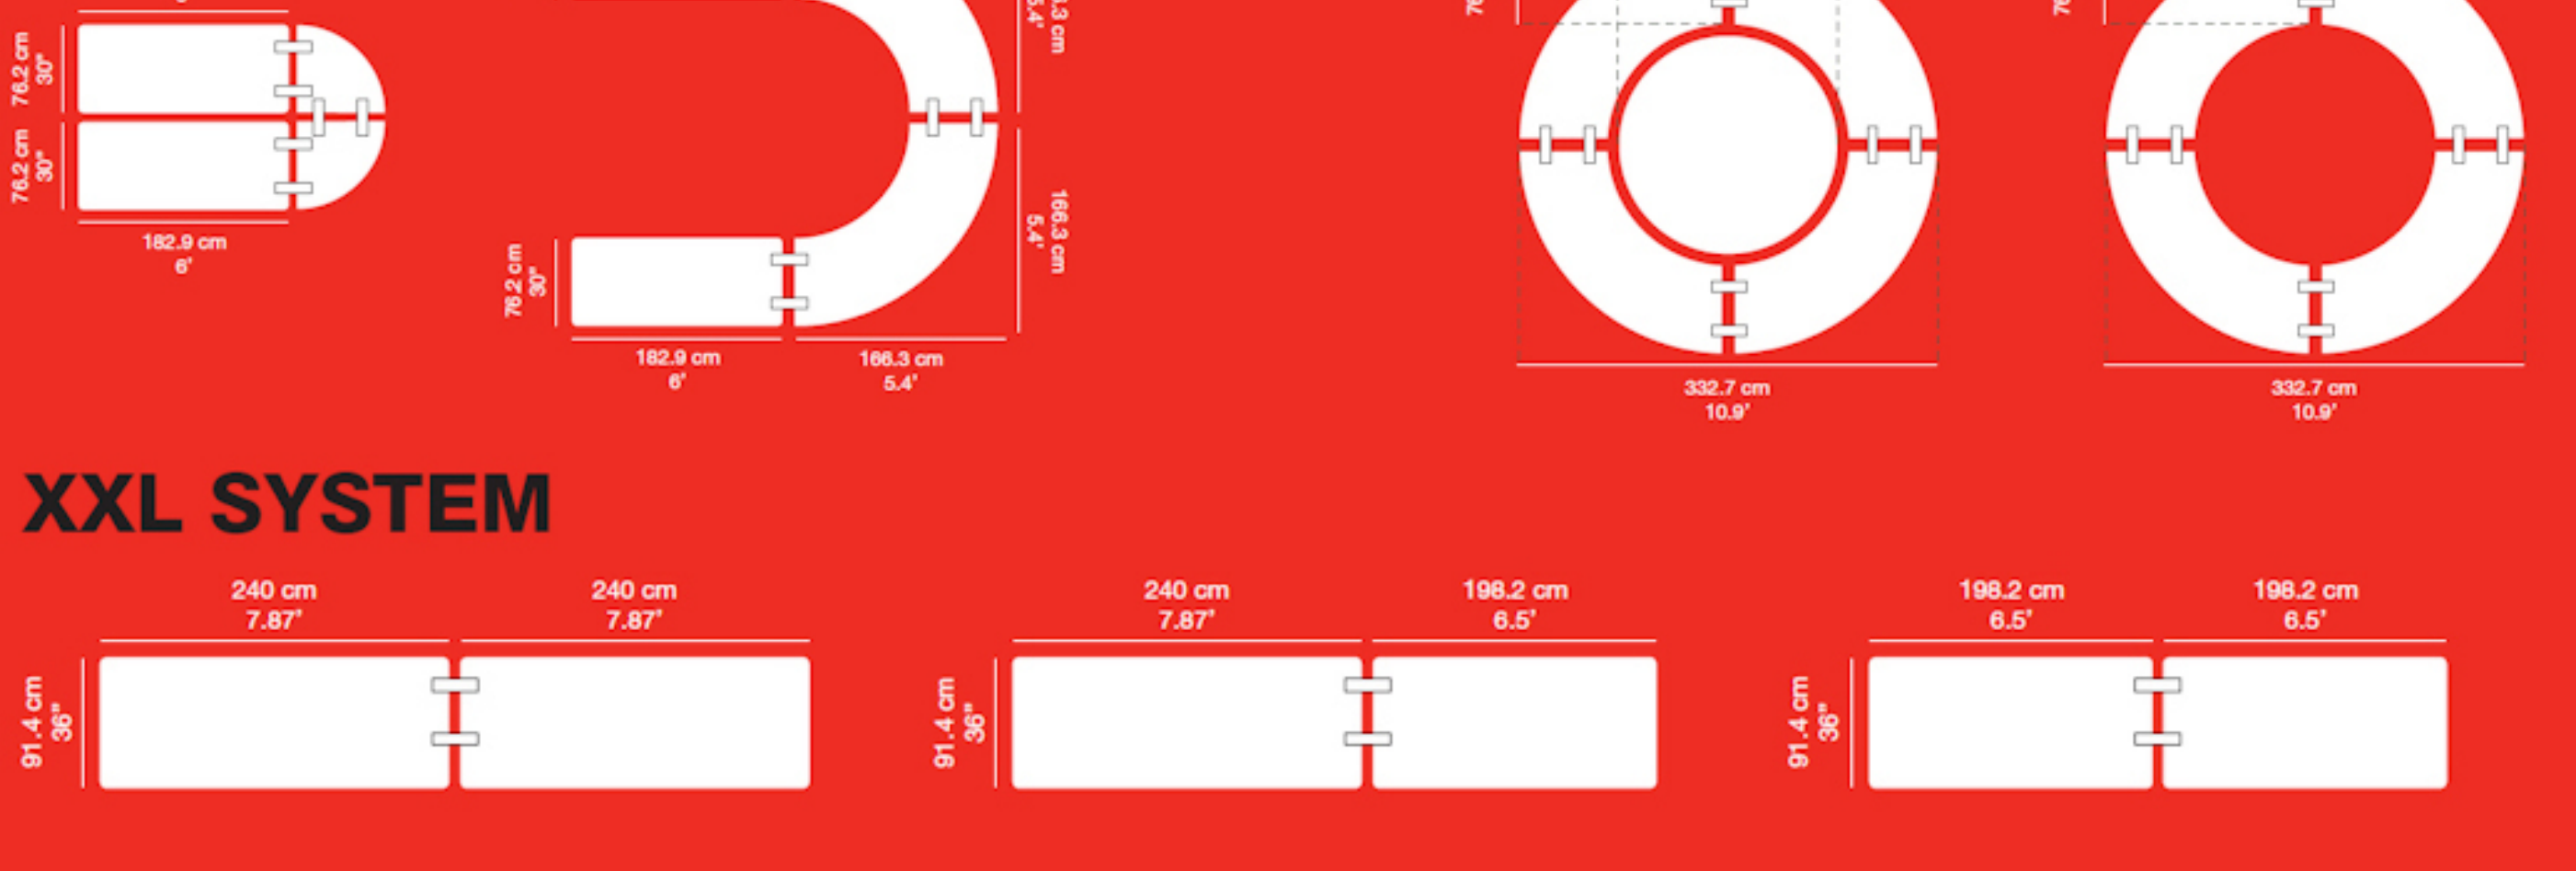

XXL240
 TABLE MESA TABLE TISCH
 240x91,4x74,3 cm
 8'x36'x29,2" [Pg32](#)

XXLcorner
 TABLE MESA TABLE TISCH
 91,4x91,4x74,3 cm
 3'x3'x29,2" [Pg35](#)

XXLmoon
 TABLE MESA TABLE TISCH
 181,5x181,5x74,3 cm
 5,9'x5,9'x29,2" [Pg34](#)

sharptable
 TABLE MESA TABLE TISCH
 182,9x76,2x74,3 cm
 6'x30'x29,2" [Pg42](#)

praxis80
 TABLE MESA TABLE TISCH
 ø81,3x73 cm
 ø32'x28,7" [Pg41](#)

cocktail80
 TABLE MESA TABLE TISCH
 ø81,3x110 cm
 ø32'x43,3" [Pg40](#)

normanchair
 CHAIR SILLA CHAISE STUHL
 46,9x53,6x85 cm
 18,5'x21,25'x33,5" [Pg49](#)

alexchair
 CHAIR SILLA CHAISE STUHL
 44,5x46x79 cm
 17,5'x18,1'x31,1" [Pg46](#)

alexrolley
 TROLLEY CARRO CHARIOT WAGEN
 95,4x47,5x196,8 cm
 37,5'x18,7'x77,5" [Pg47](#)

bostonchair
 CHAIR SILLA CHAISE STUHL
 47x51x74 cm
 20'x18,5'x29,2" [Pg48](#)

XL SYSTEM

XXL SYSTEM

XXL SYSTEM + planet180