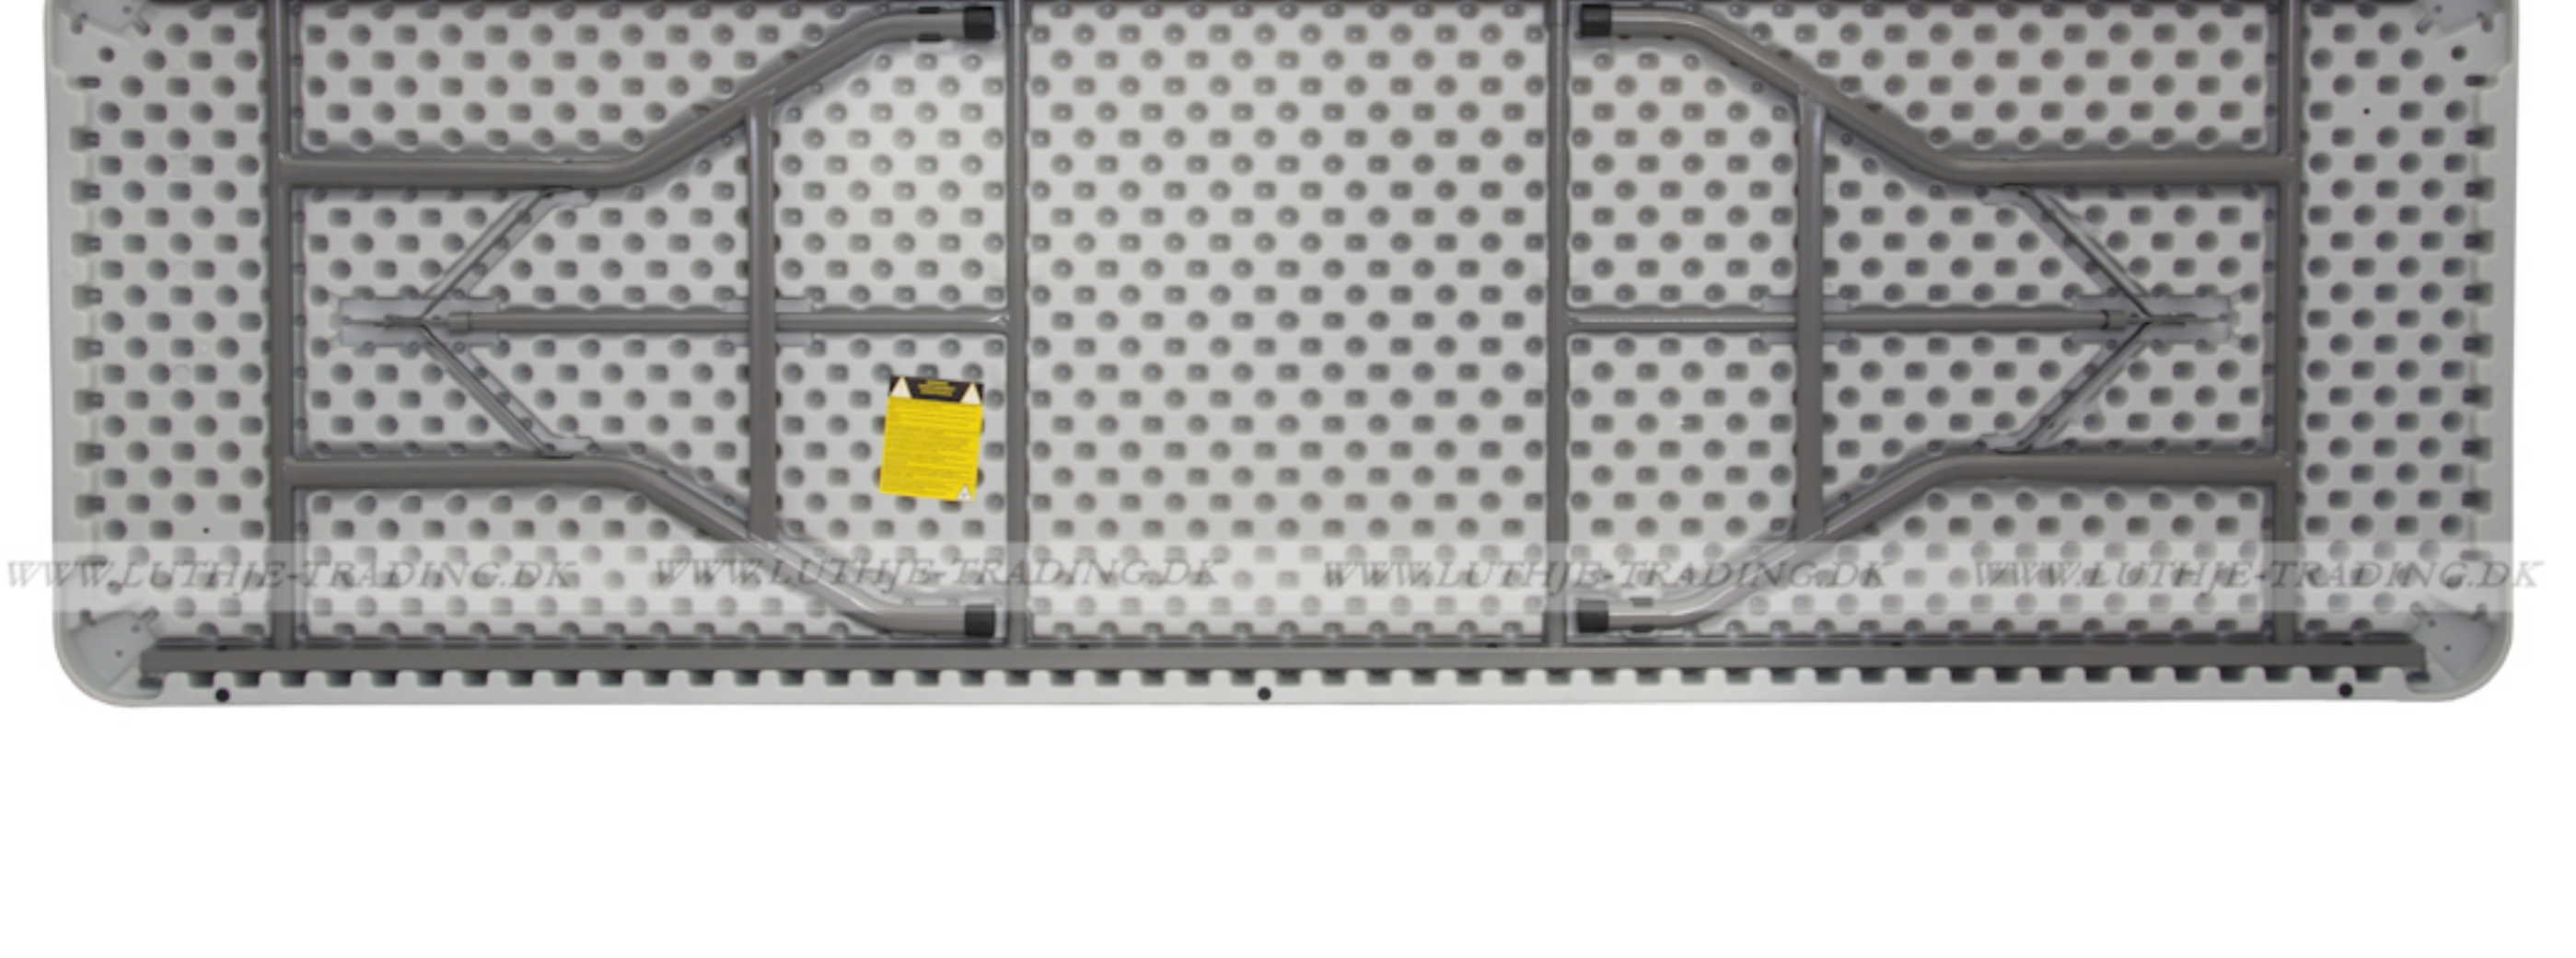

ZOWN CONTRACTDESIGNFACTORY **Plast XL240 klapborde (Ren UV behandlet polyethylene)** **QUALITY**

Dimensioner:
 Længde 243,8 cm.
 Bredde: 76,2 cm.
 Højde: 74,3 cm.
 Vægt: 18,5 kg.

WWW.LUTHJE-TRADING.DK WWW.LUTHJE-TRADING.DK WWW.LUTHJE-TRADING.DK WWW.LUTHJE-TRADING.DK

 **8**

  Kan bruges inden- og udendørs

Farve lys grå

Bordet med lav vægt og høj bæreevne
 Max belastning 350 kg.

Bordvogn til nem transport og opbevaring af ZOWN XL borde. Specielle håndtag designet til at beskytte hænderne. Løsen kan udvides i længden og passer derfor både til ZOWNER XL 150, 180 og 240. Alle dele på bordvognen er integrerede for at forhindre tab.

Længde: 193 cm + 61 cm
 Bredde: 77 cm
 Højde: 115 cm
 Farve: Mørk grå
 Materiale: Pulvermalet stål
 Vægt: 28,8 kg
 Kapacitet: 20 stk. XL 150 / 20 stk. XL 180 / 18 stk. XL 240
 Garanti: 10 års garanti ved almindelig brug og slitage

Bordvognens længde justeres her

ZOWN COLLECTION

WWW.LUTHJE-TRADING.DK WWW.LUTHJE-TRADING.DK WWW.LUTHJE-TRADING.DK WWW.LUTHJE-TRADING.DK

<p>XL150 TABLE MESA TABLE TISCH 152.4x76.2x74.3 cm 5'x30'x29.2"</p>  <p>Pg24</p>	<p>XL180 TABLE MESA TABLE TISCH 182.9x76.2x74.3 cm 6'x30'x29.2"</p>  <p>Pg25</p>	<p>XL240 TABLE MESA TABLE TISCH 243.8x76.2x74.3 cm 8'x30'x29.2"</p>  <p>Pg26</p>
--	---	---