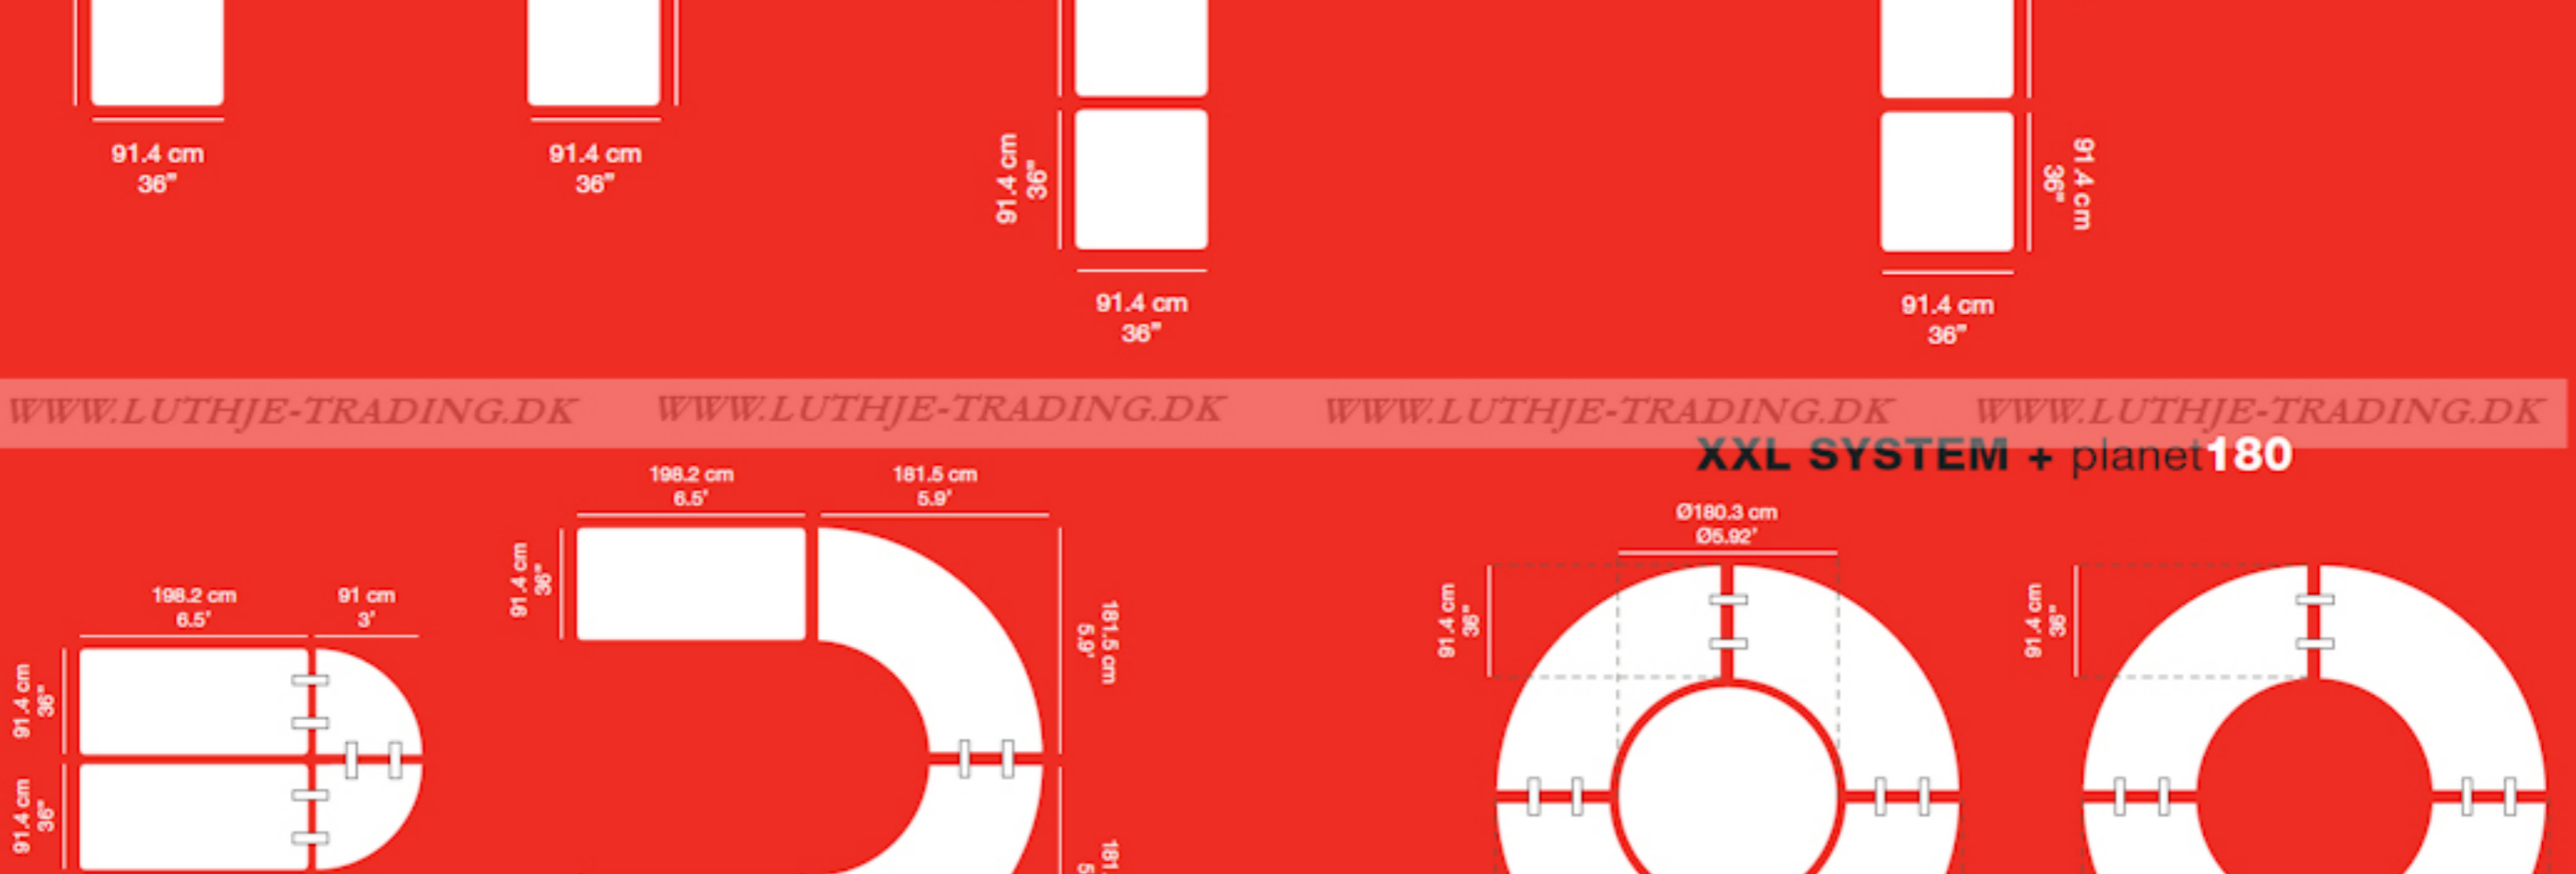

ZOWN CONTRACTDESIGNFACTORY **Plast XL240 klapborde (Ren UV behandlet polyethylene)** **QUALITY**

Dimensioner:
Længde 243,8 cm.
Bredde: 76,2 cm.
Højde: 74,3 cm.
Vægt: 18,5 kg.

WWW.LUTHJE-TRADING.DK WWW.LUTHJE-TRADING.DK WWW.LUTHJE-TRADING.DK WWW.LUTHJE-TRADING.DK

8

Kan bruges inden- og udendørs

Farve lys grå

Bordet med lav vægt og høj bæreevne
Max belastning 350 kg.

Bordvogn til nem transport og opbevaring af ZOWN XL borde. Specielle håndtag designet til at beskytte hænderne. Løsen kan udvides i længden og passer derfor både til ZOWNER XL 150, 180 og 240. Alle dele på bordvognen er integrerede for at forhindre tab.

Længde: 193 cm + 61 cm
Bredde: 77 cm
Højde: 115 cm
Farve: Mørk grå
Materiale: Pulvermalet stål
Vægt: 28,8 kg
Kapacitet: 20 stk. XL 150 / 20 stk. XL 180 / 18 stk. XL 240
Garanti: 10 års garanti ved almindelig brug og slitage

Bordvognens længde justeres her

ZOWN COLLECTION

WWW.LUTHJE-TRADING.DK WWW.LUTHJE-TRADING.DK WWW.LUTHJE-TRADING.DK WWW.LUTHJE-TRADING.DK

XL150 TABLE MESA TABLE TISCH 152.4x76.2x74.3 cm 5'x30'x29.2" Pg24	XL180 TABLE MESA TABLE TISCH 182.9x76.2x74.3 cm 6'x30'x29.2" Pg25	XL240 TABLE MESA TABLE TISCH 243.8x76.2x74.3 cm 8'x30'x29.2" Pg26

XLcorner TABLE MESA TABLE TISCH 76.2x76.2x74.3 cm 30'x30'x29.2" Pg29	XLmoon TABLE MESA TABLE TISCH 166.3x166.3x74.3 cm 5.4'x5.4'x29.2" Pg28	XLtrolley TROLLEY CARRO CHARIOT WAGEN (193+61)x77x115 cm (76'+24')x30.3'x45.3' Pg27

XXL90 TABLE MESA TABLE TISCH 91.4x91.4x74.3 cm 36'x36'x29.2" Pg30	XXL200 TABLE MESA TABLE TISCH 198.2x91.4x74.3 cm 6.5'x36'x29.2" Pg31	XXL240 TABLE MESA TABLE TISCH 240x91.4x74.3 cm 8'x36'x29.2" Pg32