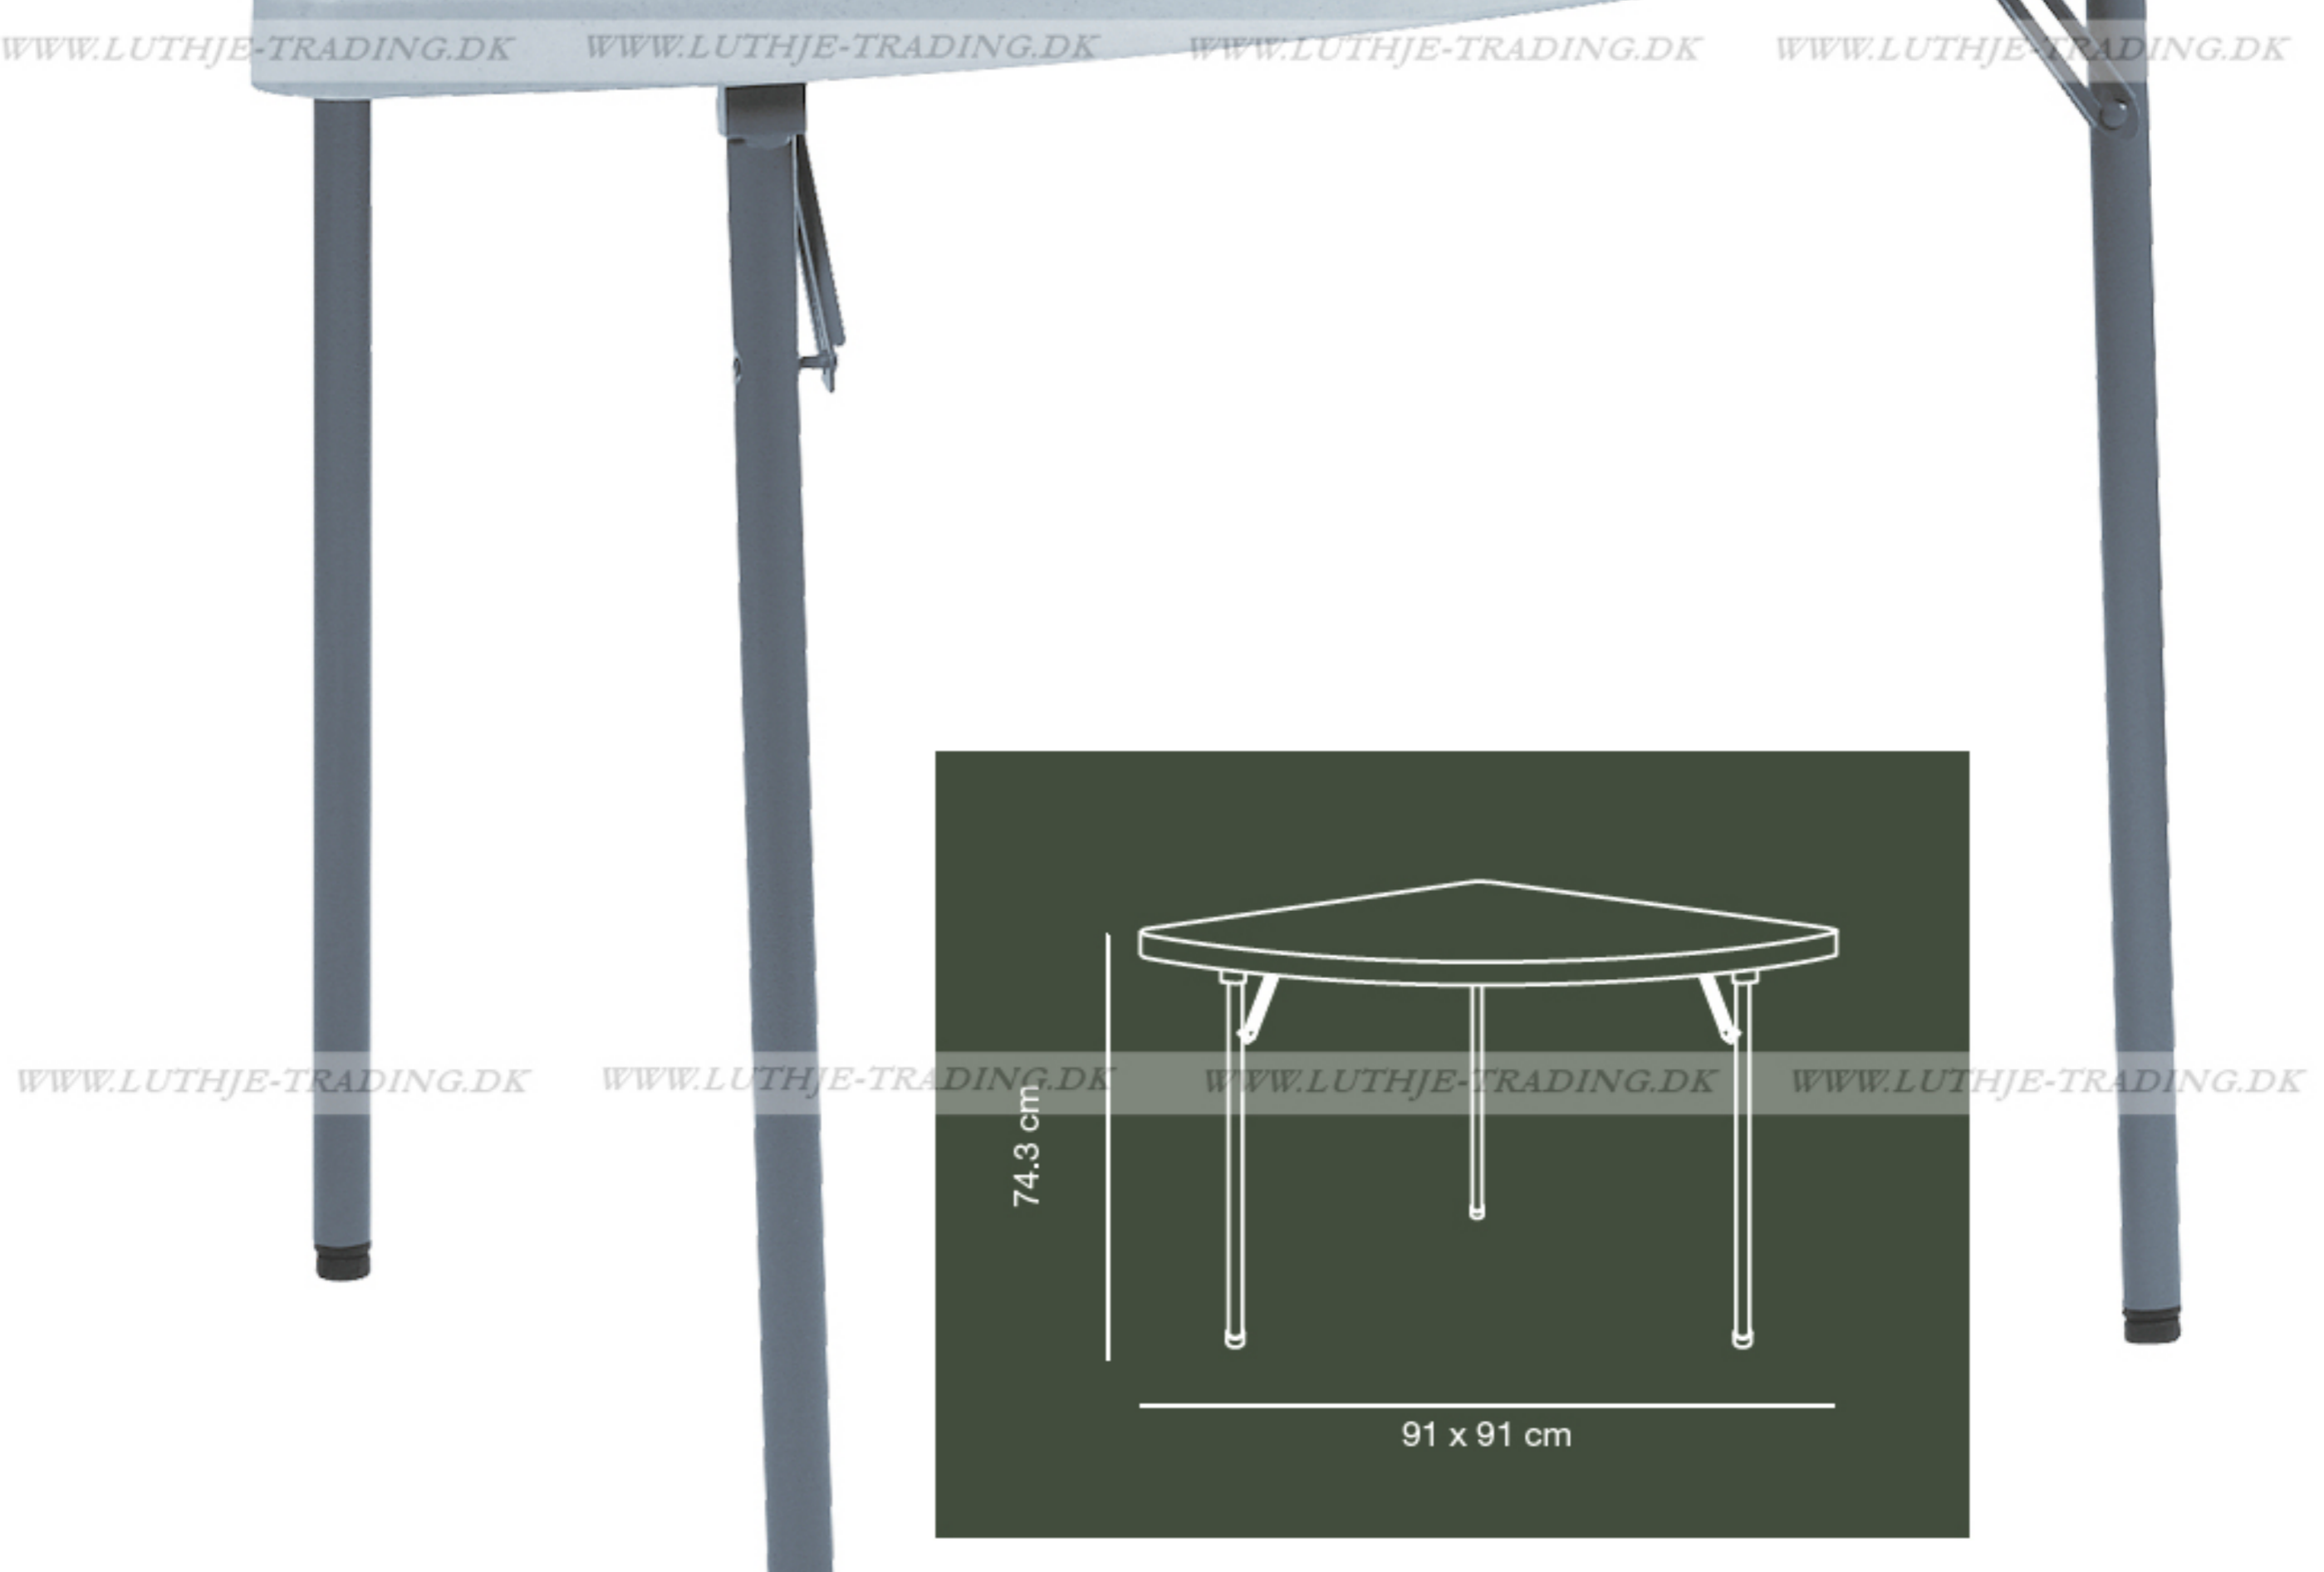

Møbler til Skoler - Kirker - Kantine - Kontorer - Konference m.m.

Dimensioner: Længde 91 cm. Bredde: 91 cm. Højde: 74,3 cm. Vægt: 8 kg.

Kan bruges inden- og udendørs

Bordet med lav vægt og høj bæreevne Max belastning 100 kg.

Farve lys grå

Robust plastbord med sammenklæpelig understel, automatisk bentås og højde-regulerbare ben. Det vinkeldannede låsesystem giver mulighed for at koble mange borde sammen. Resistent mod stød og fugt ved almindelig brug.