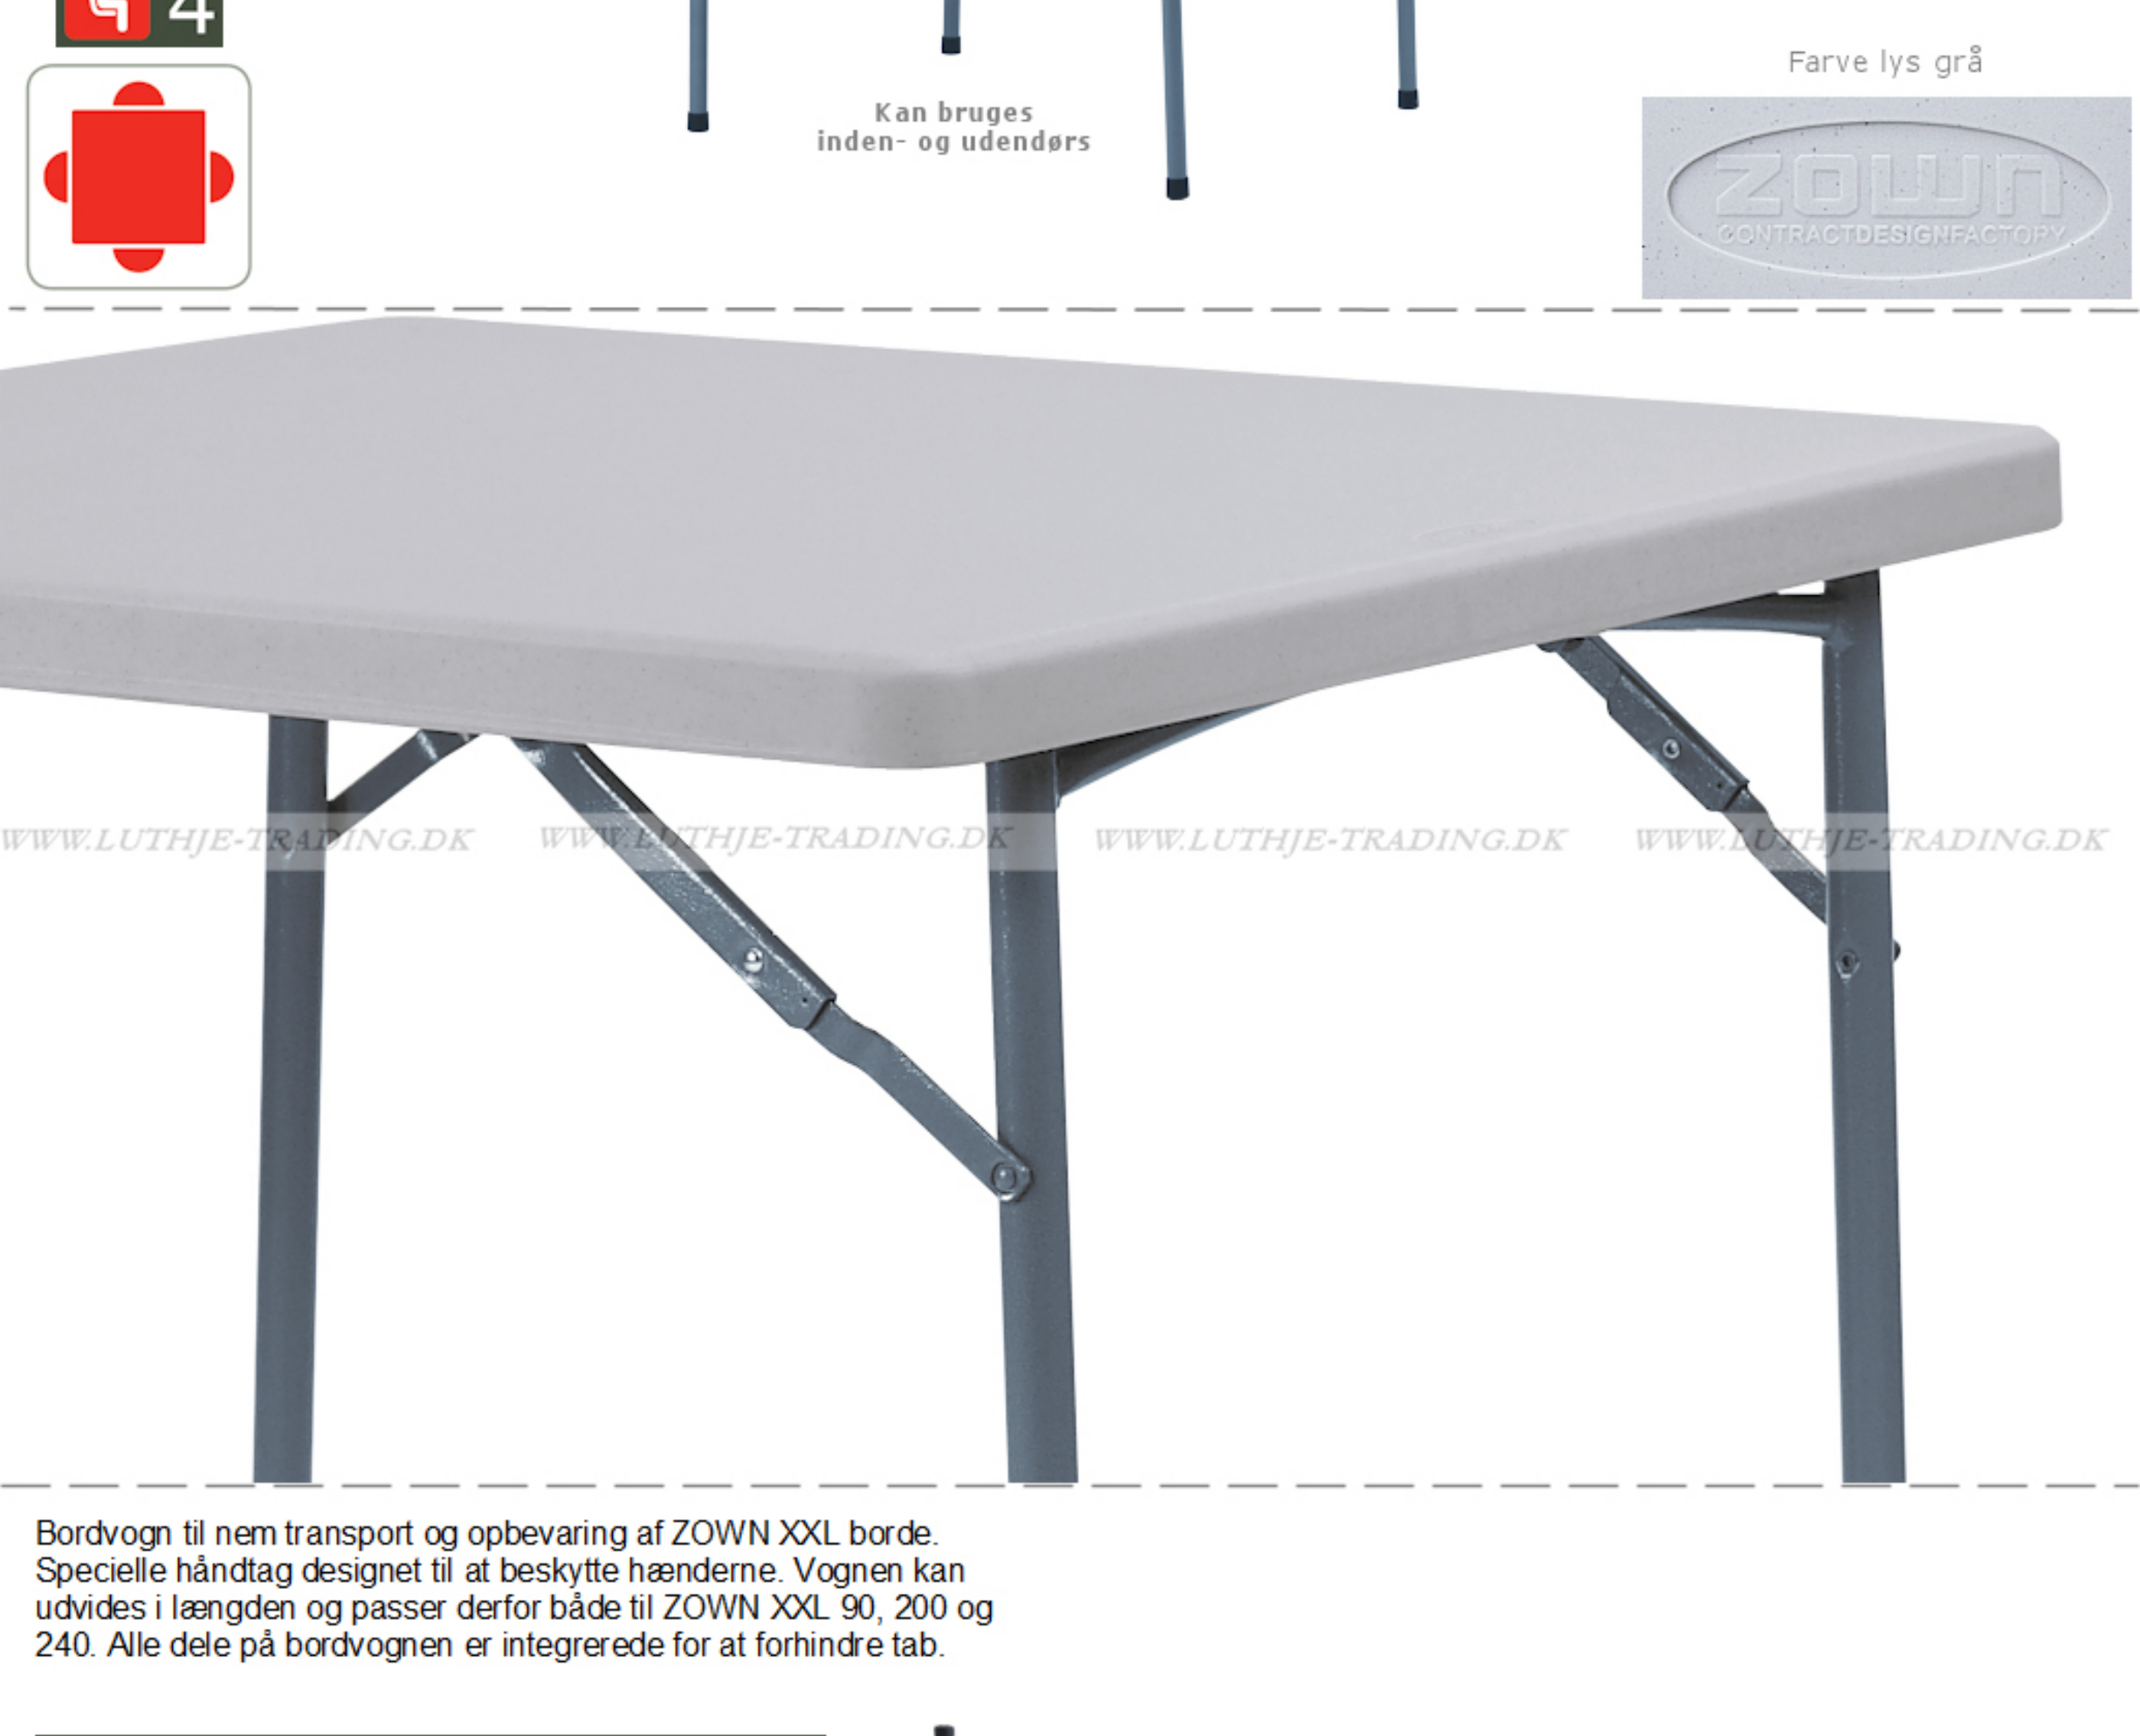

Møbler til Skoler - Kirker - Kantine - Kontorer - Konference m.m. **10 års garanti**  
Gælder ved almindelig brug og slitage.

**Dimensioner:**  
Længde 91,4 cm.  
Bredde: 91,4 cm.  
Højde: 74,3 cm.  
Vægt: 10,5 kg.

Kan bruges inden- og udendørs

Farve lys grå

Bordvogn til nem transport og opbevaring af ZOWN XXL borde. Specielle håndtag designet til at beskytte hænderne. Vognen kan udvides i længden og passer derfor både til ZOWEN XXL 90, 200 og 240. Alle dele på bordvognen er integrerede for at forhindre tab.

Længde: 202 cm + 46 cm  
Bredde: 92 cm  
Højde: 115 cm  
Farve: Mørk grå  
Materiale: Pulvermalet stål  
Vægt: 30,8 kg  
Kapacitet: 28 stk. XXL 90 / 18 stk. XXL 200 / 15 stk. XXL 240

Bordvognens længde justeres her