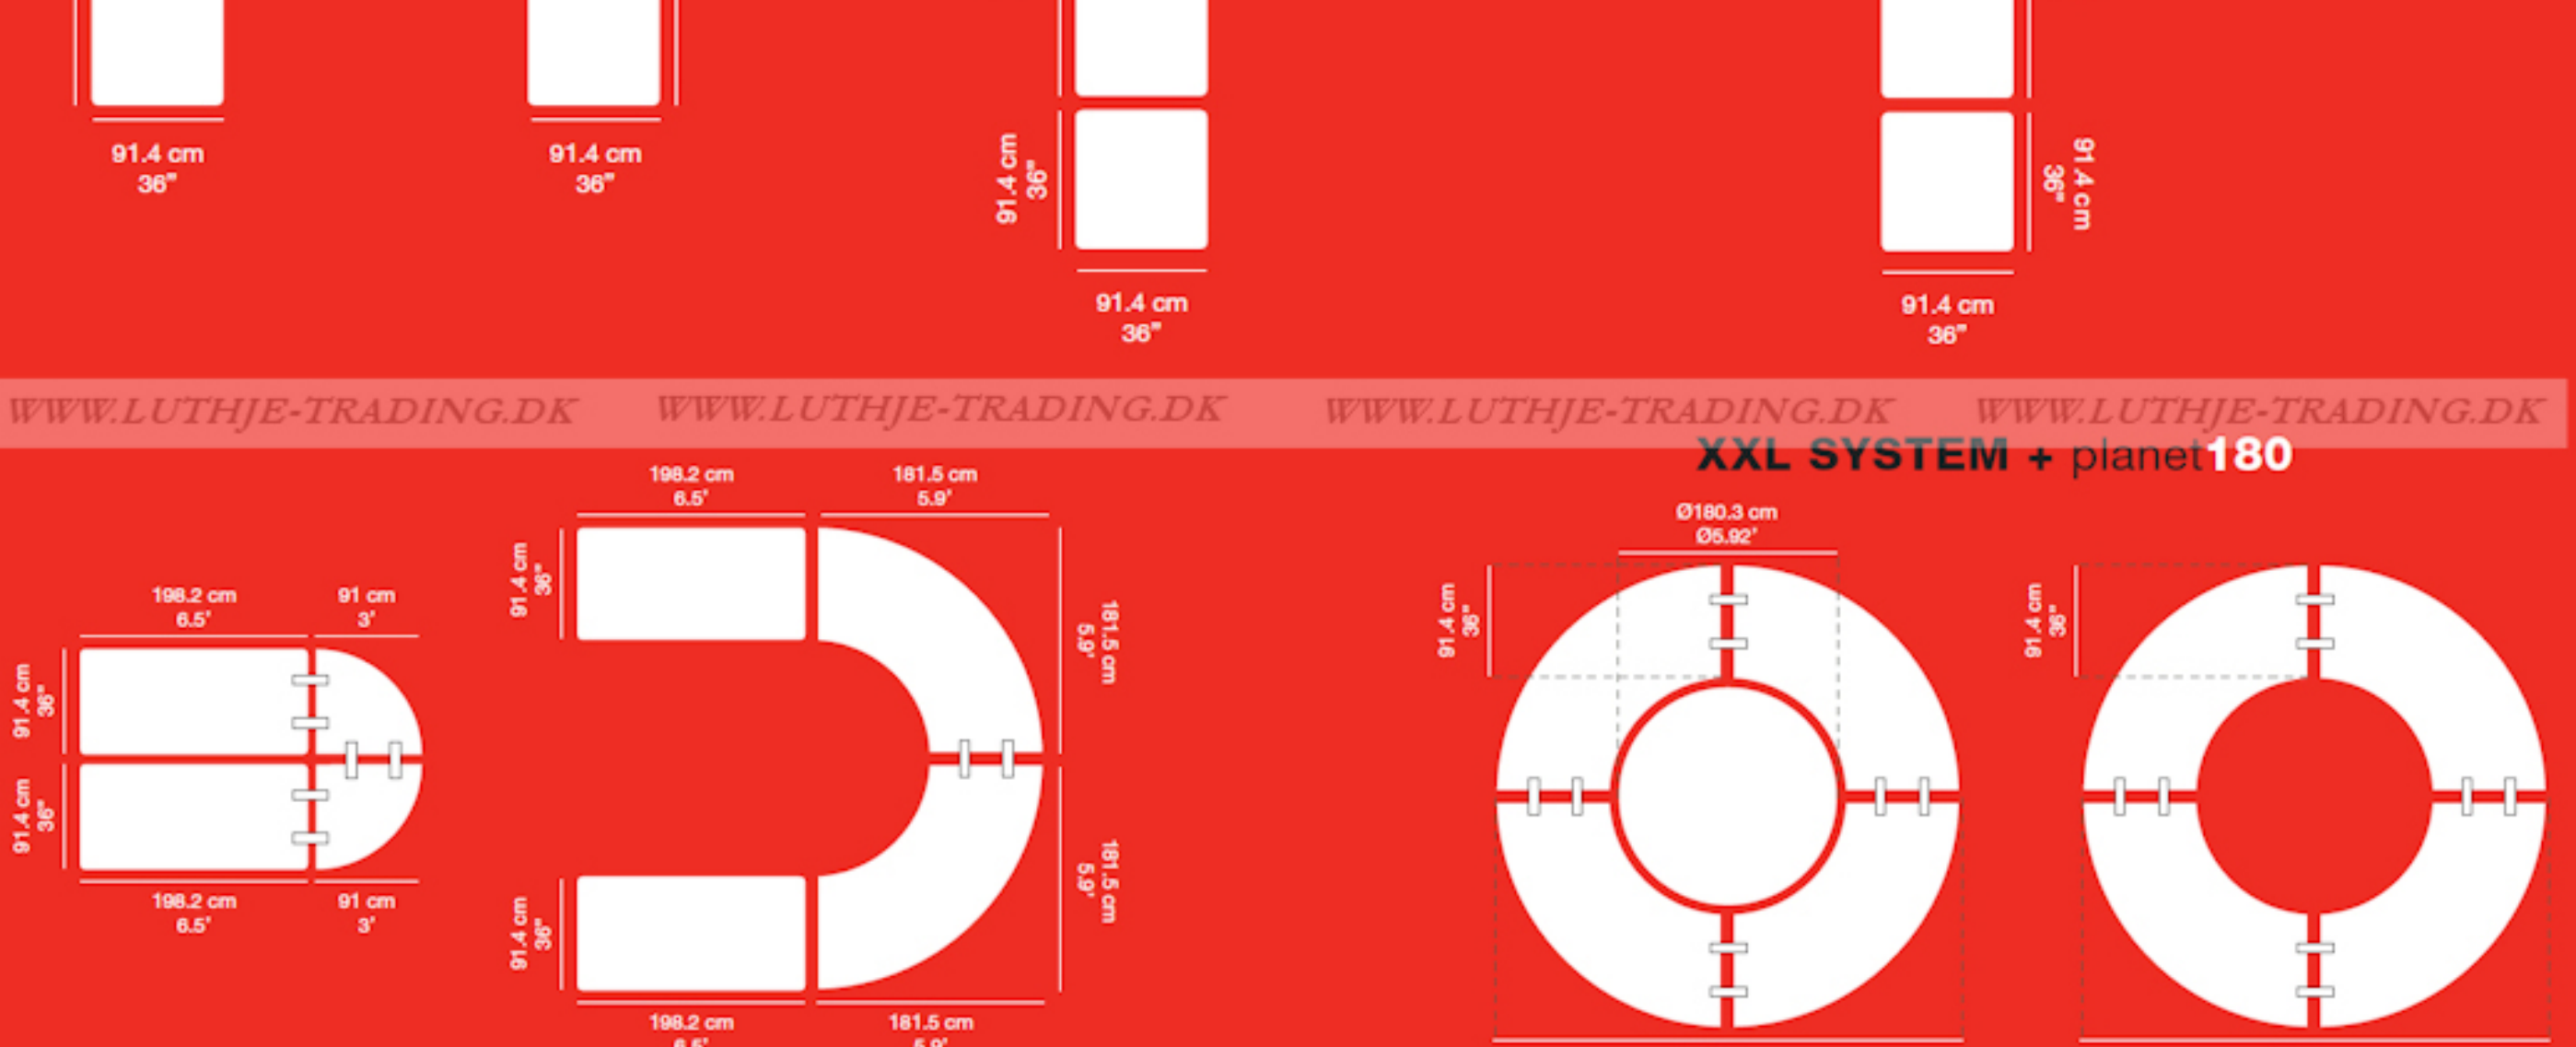

Møbler til Skoler - Kirker - Kantine - Kontorer - Konference m.m. **10 års garanti**
Gælder ved almindelig brug og slitage.

Dimensioner:
Længde 91,4 cm.
Bredde: 91,4 cm.
Højde: 74,3 cm.
Vægt: 10,5 kg.

Kan bruges inden- og udendørs

Farve lys grå

Bordvogn til nem transport og opbevaring af ZOWN XXL borde. Specielle håndtag designet til at beskytte hænderne. Vognen kan udvides i længden og passer derfor både til ZOWEN XXL 90, 200 og 240. Alle dele på bordvognen er integrerede for at forhindre tab.

Længde: 202 cm + 46 cm
Bredde: 92 cm
Højde: 115 cm
Farve: Mørk grå
Materiale: Pulvermalet stål
Vægt: 30,8 kg
Kapacitet: 28 stk. XXL 90 / 18 stk. XXL 200 / 15 stk. XXL 240

Bordvognens længde justeres her

ZOWN COLLECTION

XL150 TABLE MESA TABLE TISCH
152,4x76,2x74,3 cm
5'x30'x29,2" [Pg24](#)

XL180 TABLE MESA TABLE TISCH
182,9x76,2x74,3 cm
6'x30'x29,2" [Pg25](#)

XL240 TABLE MESA TABLE TISCH
243,8x76,2x74,3 cm
8'x30'x29,2" [Pg26](#)

XLcorner TABLE MESA TABLE TISCH
76,2x76,2x74,3 cm
30'x30'x29,2" [Pg29](#)

XLmoon TABLE MESA TABLE TISCH
166,3x166,3x74,3 cm
5,4'x5,4'x29,2" [Pg28](#)

XLtrolley TROLLEY CARRO CHARIOT WAGEN
(193+61)x77x115 cm
(76'+24')x30,3'x45,3" [Pg27](#)

XXL90 TABLE MESA TABLE TISCH
91,4x91,4x74,3 cm
36'x36'x29,2" [Pg30](#)

XXL200 TABLE MESA TABLE TISCH
198,2x91,4x74,3 cm
6,5'x36'x29,2" [Pg31](#)

XXL240 TABLE MESA TABLE TISCH
240x91,4x74,3 cm
8'x36'x29,2" [Pg32](#)

XXLcorner TABLE MESA TABLE TISCH
91,4x91,4x74,3 cm
3'x3'x29,2" [Pg35](#)

XXLmoon TABLE MESA TABLE TISCH
181,5x181,5x74,3 cm
5,9'x5,9'x29,2" [Pg34](#)

XXLtrolley TROLLEY CARRO CHARIOT WAGEN
(202+46)x92x115 cm
(79,6'+18,1')x36,2'x45,3" [Pg33](#)

planet120 TABLE MESA TABLE TISCH
ø122x74,3 cm
ø4'x29,2" [Pg36](#)

planet150 TABLE MESA TABLE TISCH
ø152,4x74,3 cm
ø5'x29,2" [Pg37](#)

planet180 TABLE MESA TABLE TISCH
ø180,3x74,3 cm
ø5,92'x29,2" [Pg38](#)