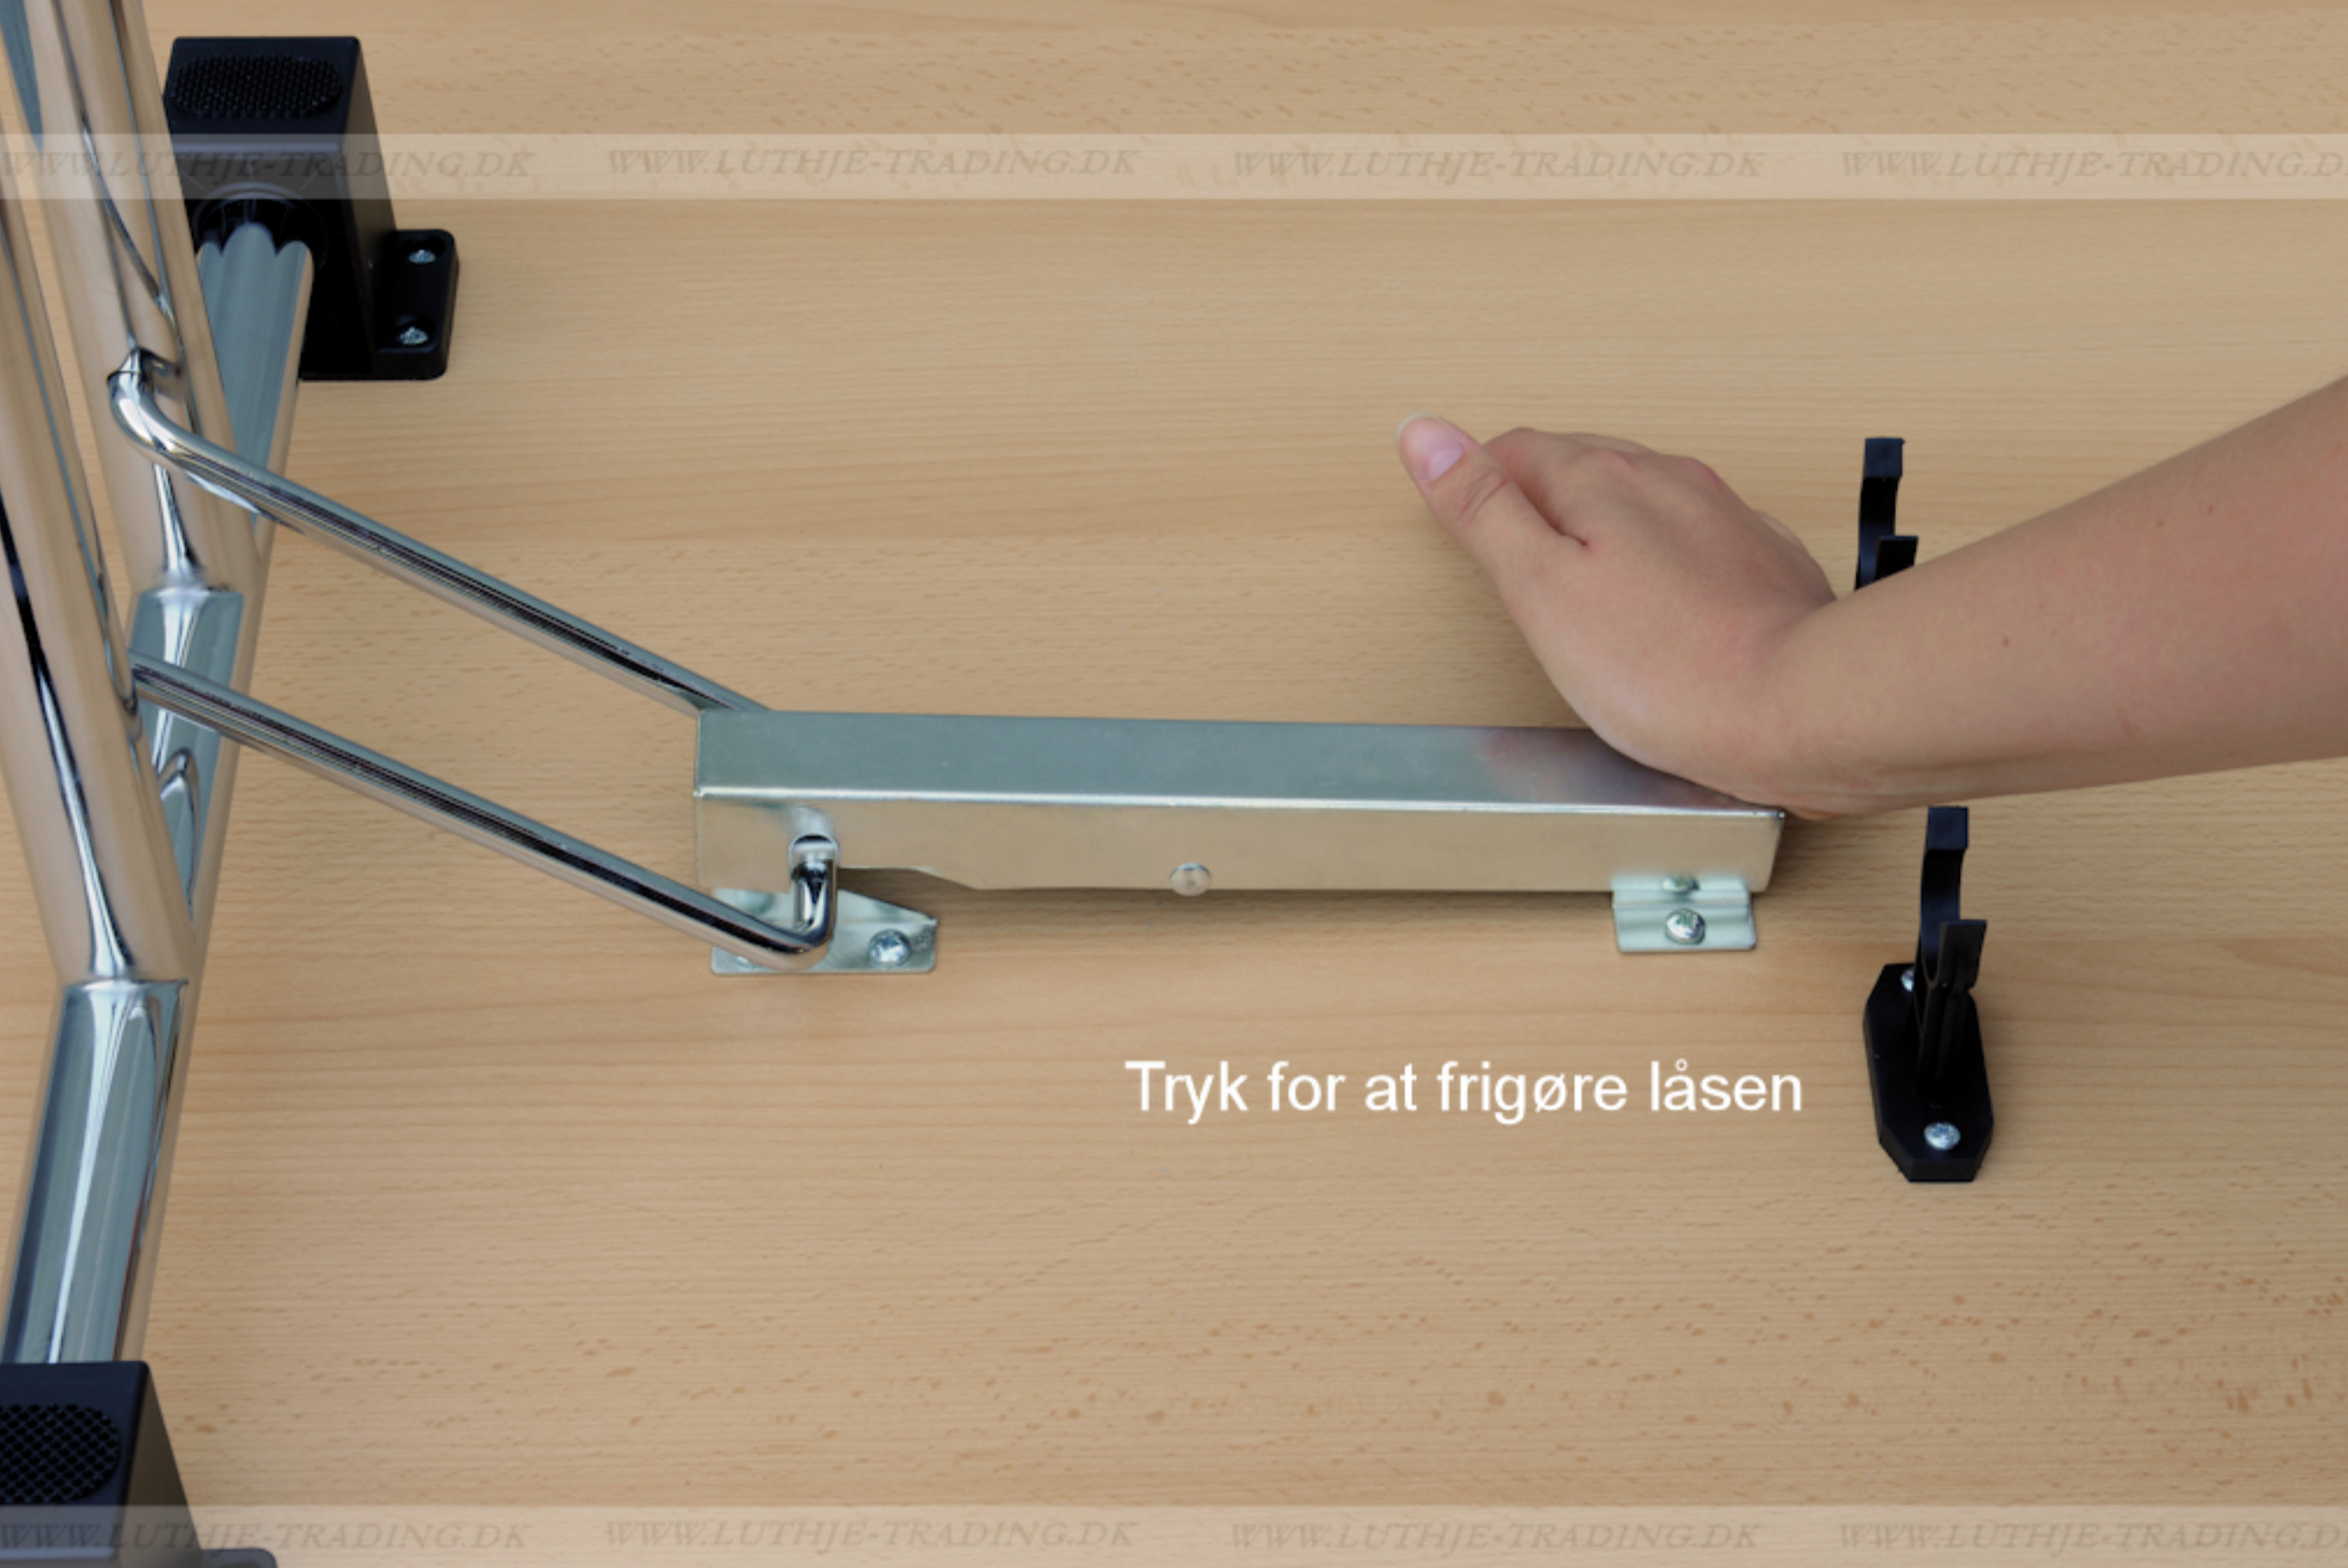

FUMAC®

Serie 1500 borde

En bordserie fra Fumac som står meget stabilt

Længde 120 cm
 Bredde 70 cm
 Højde 74,5 cm
 Vægt 17,5 kg

Antal bordpladser

4

5
 Ars
 Garanti

Stel: Krom rørstel 30/32 mm med stilleskruer. (FÅS OGSÅ MED HJUL)

Bordplade: Decor laminat 22 mm med ABS kant fås i ahorn - bøg - hvid - lys grå.

Bordet leveres samlet

Som standard på bordene, er der glidere til at justere bordet stabilt for ujævnheder på gulv