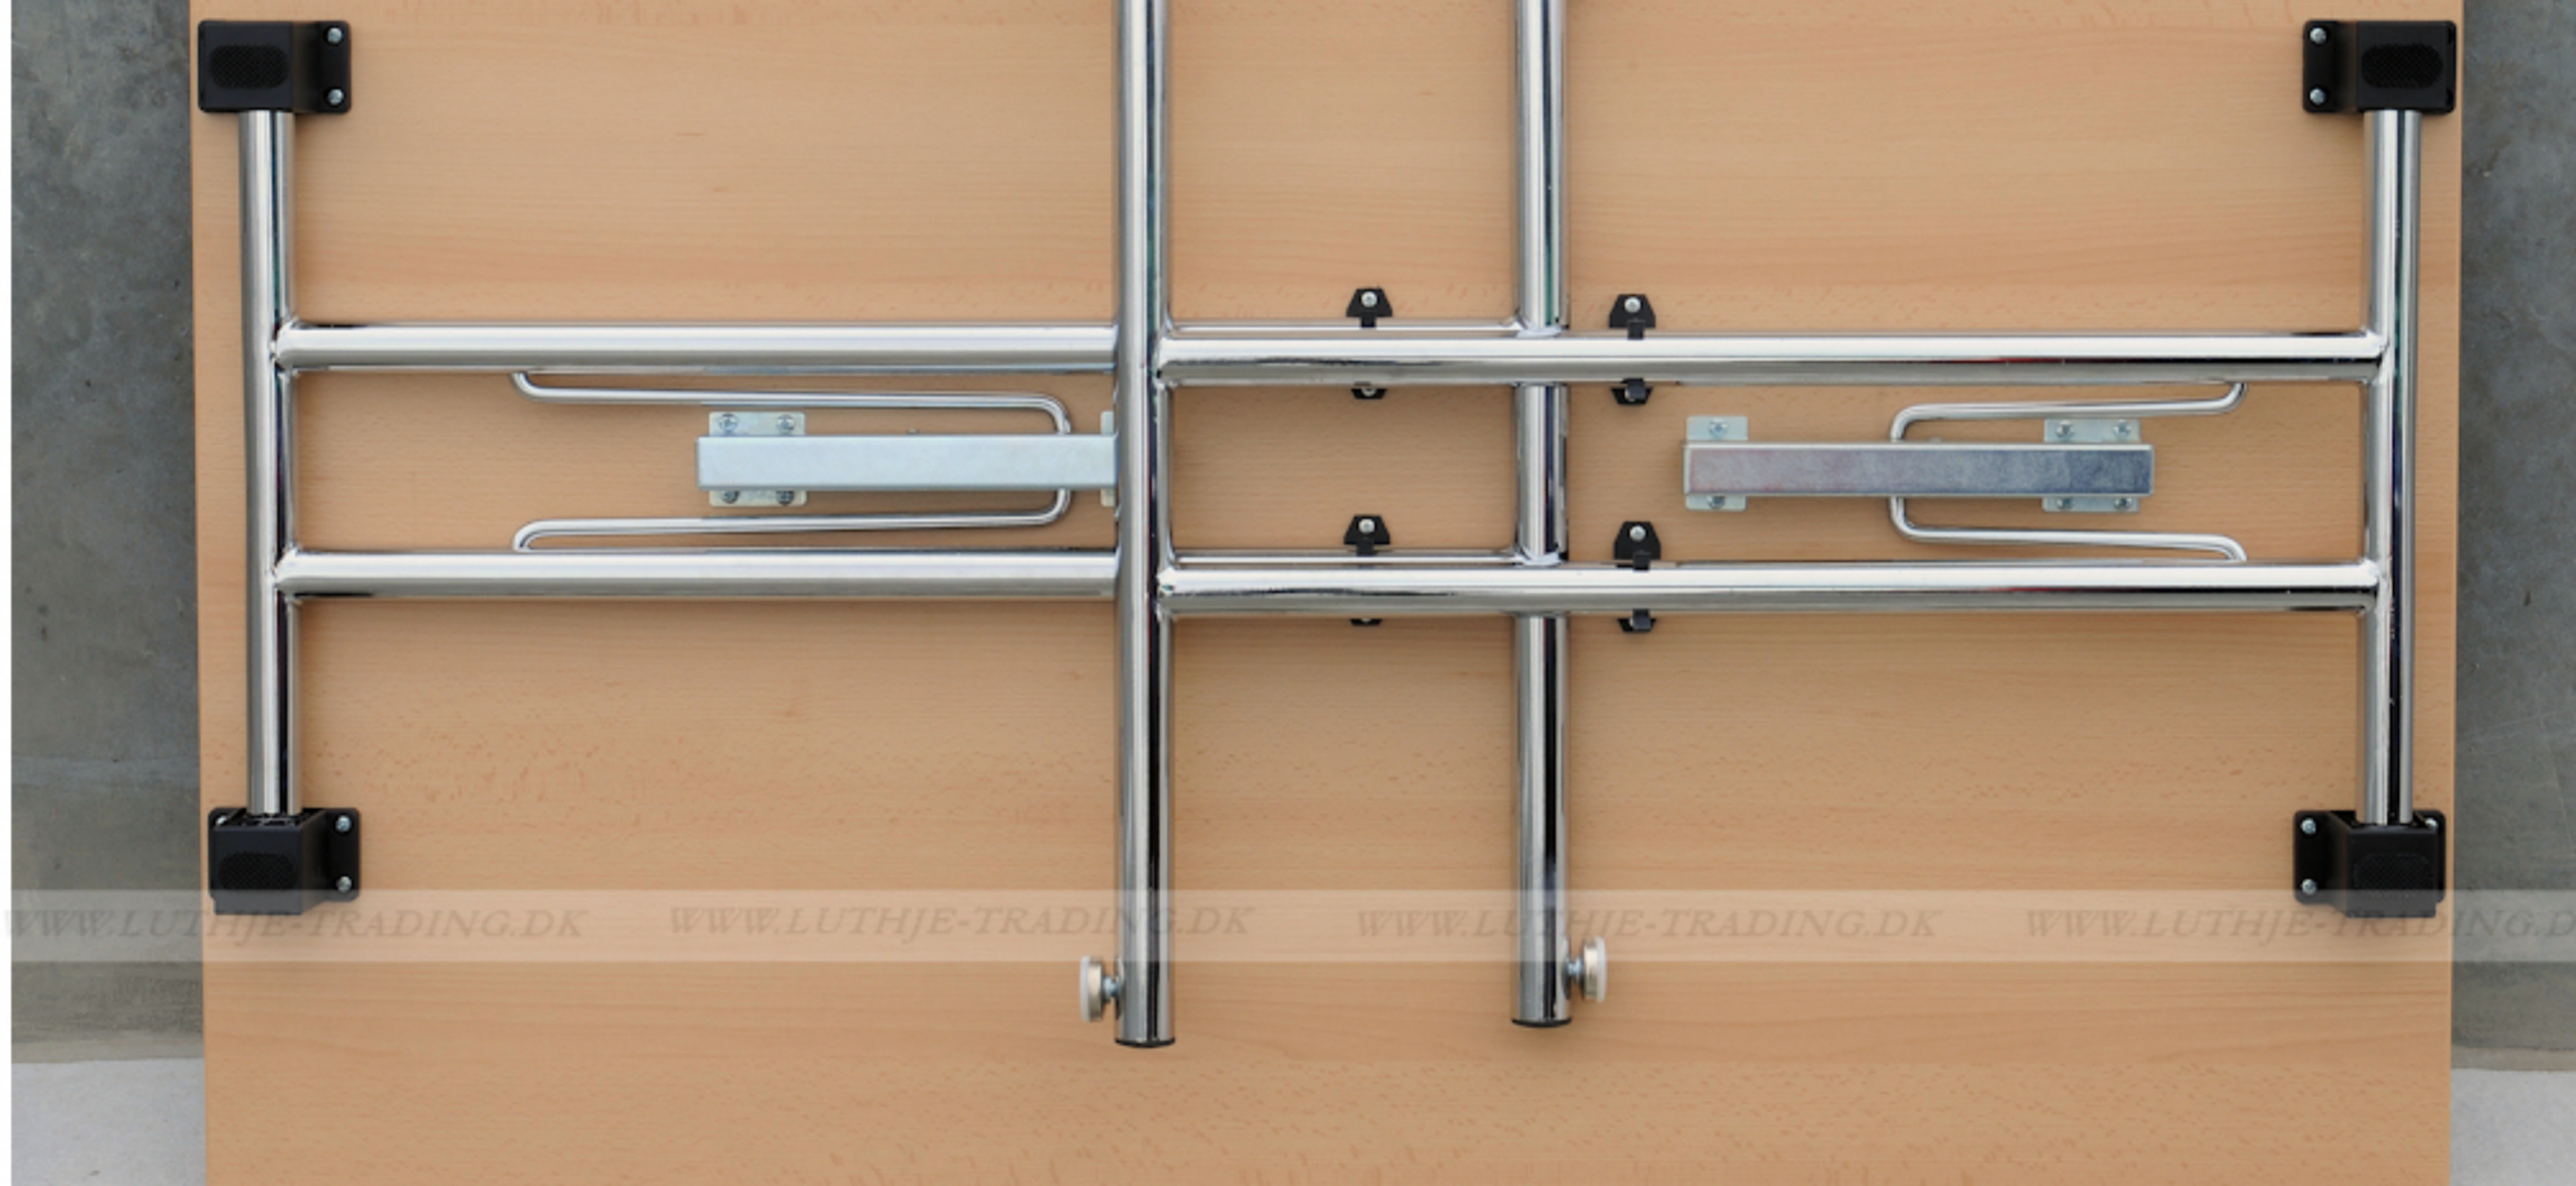

FUMAC®

Serie 1500 borde

En bordserie fra Fumac som står meget stabilt

Længde	120 cm
Bredde	80 cm
Højde	74,5 cm
Vægt	19 kg
Antal bordpladser	

Bordet leveres samlet

Stel: Krom rørstel 30/32 mm med stilleskruer. (FÅS OGSÅ MED HJUL)

Bordplade: Decor laminat 22 mm med ABS kant fås i ahorn - bøg - hvid - lys grå.

Underside af 120 x 80 cm. Fumac bord

Tryk for at frigøre låsen

Som standard på bordene, er der glide til at justere bordet stabilt for ujævnheder på gulv

Der kan monteres hjul med indbygget lås på den ene benstøje