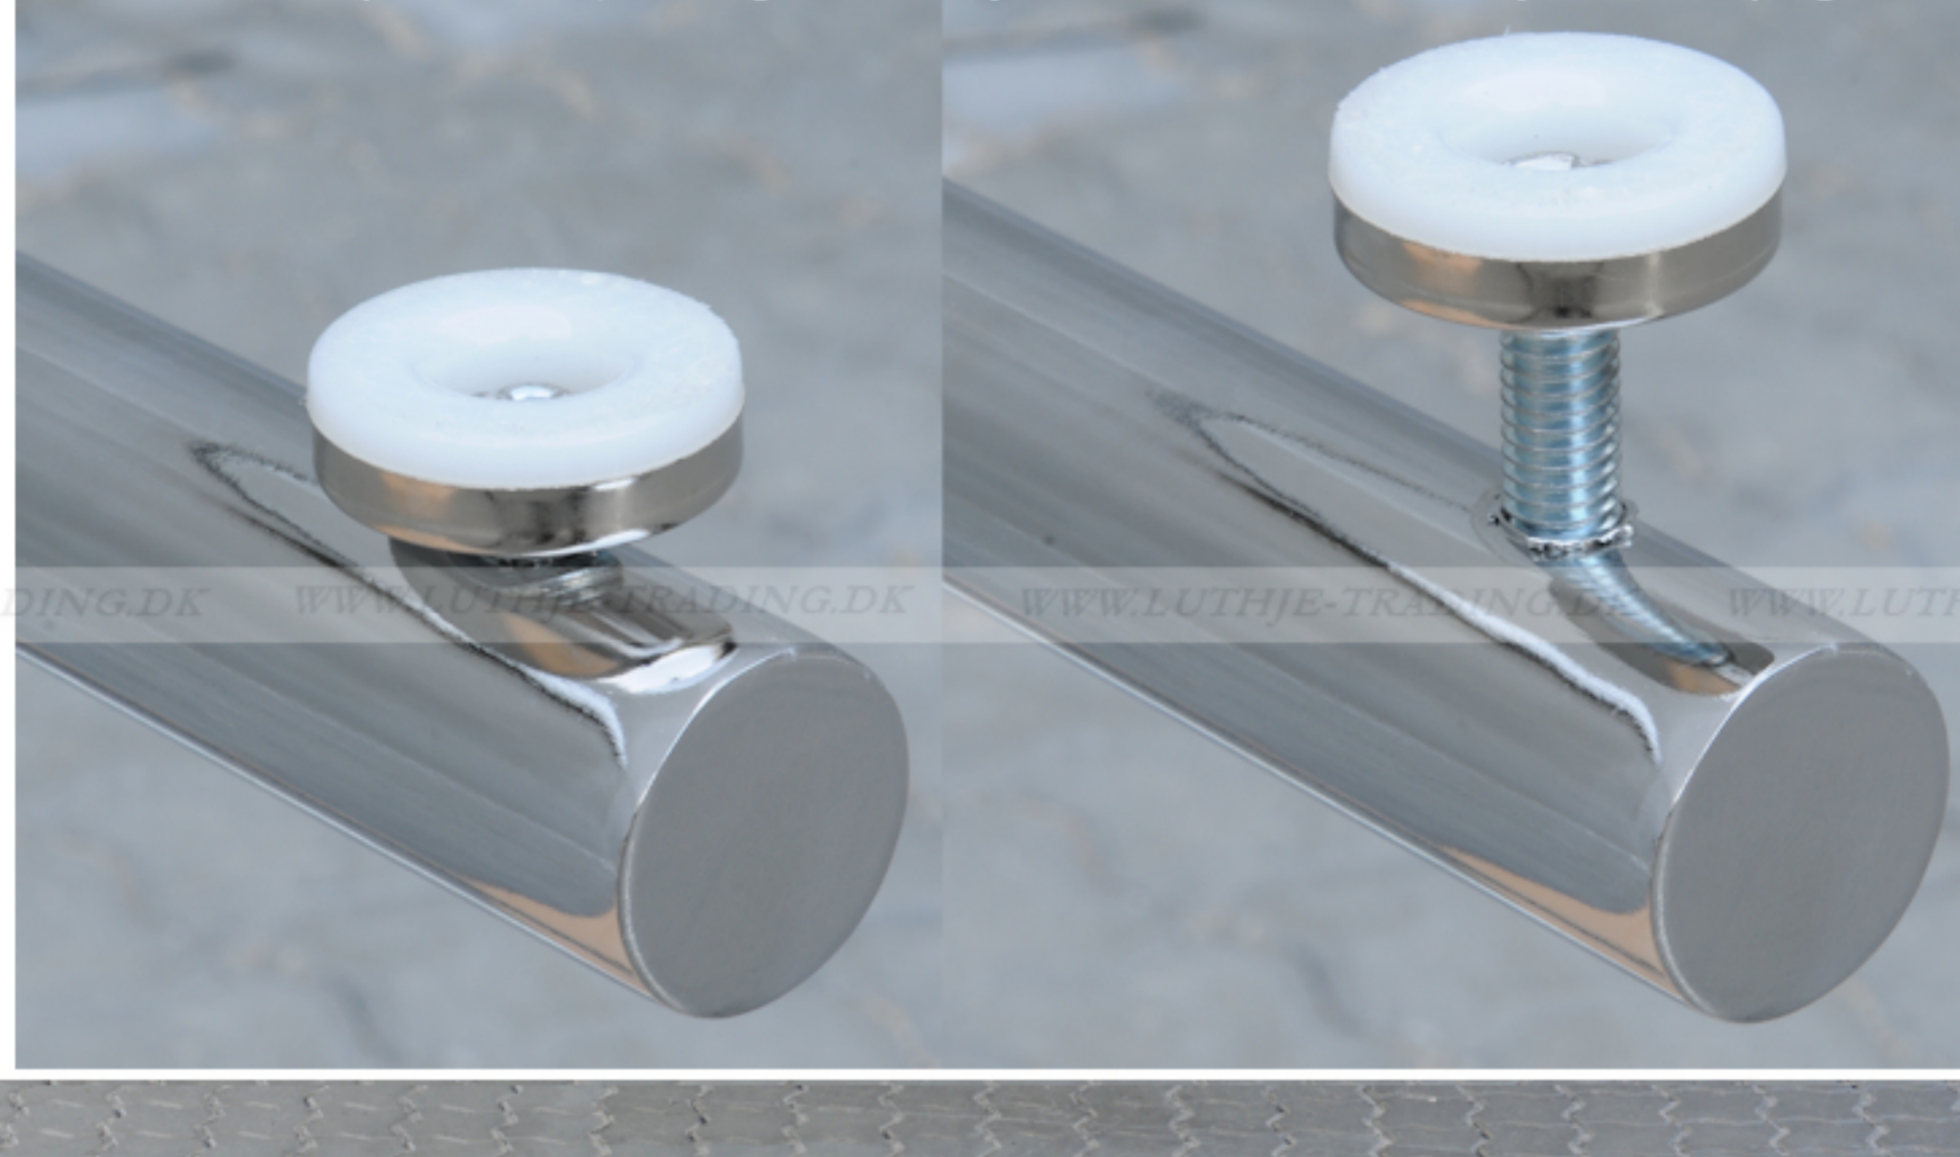

FUMAC®

Serie 1500 borde

En bordserie fra Fumac som står meget stabilt

Længde	120 cm
Bredde	80 cm
Højde	74,5 cm
Vægt	19 kg
Antal bordpladser	

Bordet leveres samlet

Stel: Krom rørstel 30/32 mm med stilleskruer. (FÅS OGSÅ MED HJUL)

Bordplade: Decor laminat 22 mm med ABS kant fås i ahorn - bøg - hvid - lys grå.

Underside af 120 x 80 cm. Fumac bord

Tryk for at frigøre låsen

Som standard på bordene, er der glide til at justere bordet stabilt for ujævnheder på gulv

Der kan monteres hjul med indbygget lås på den ene benstøje