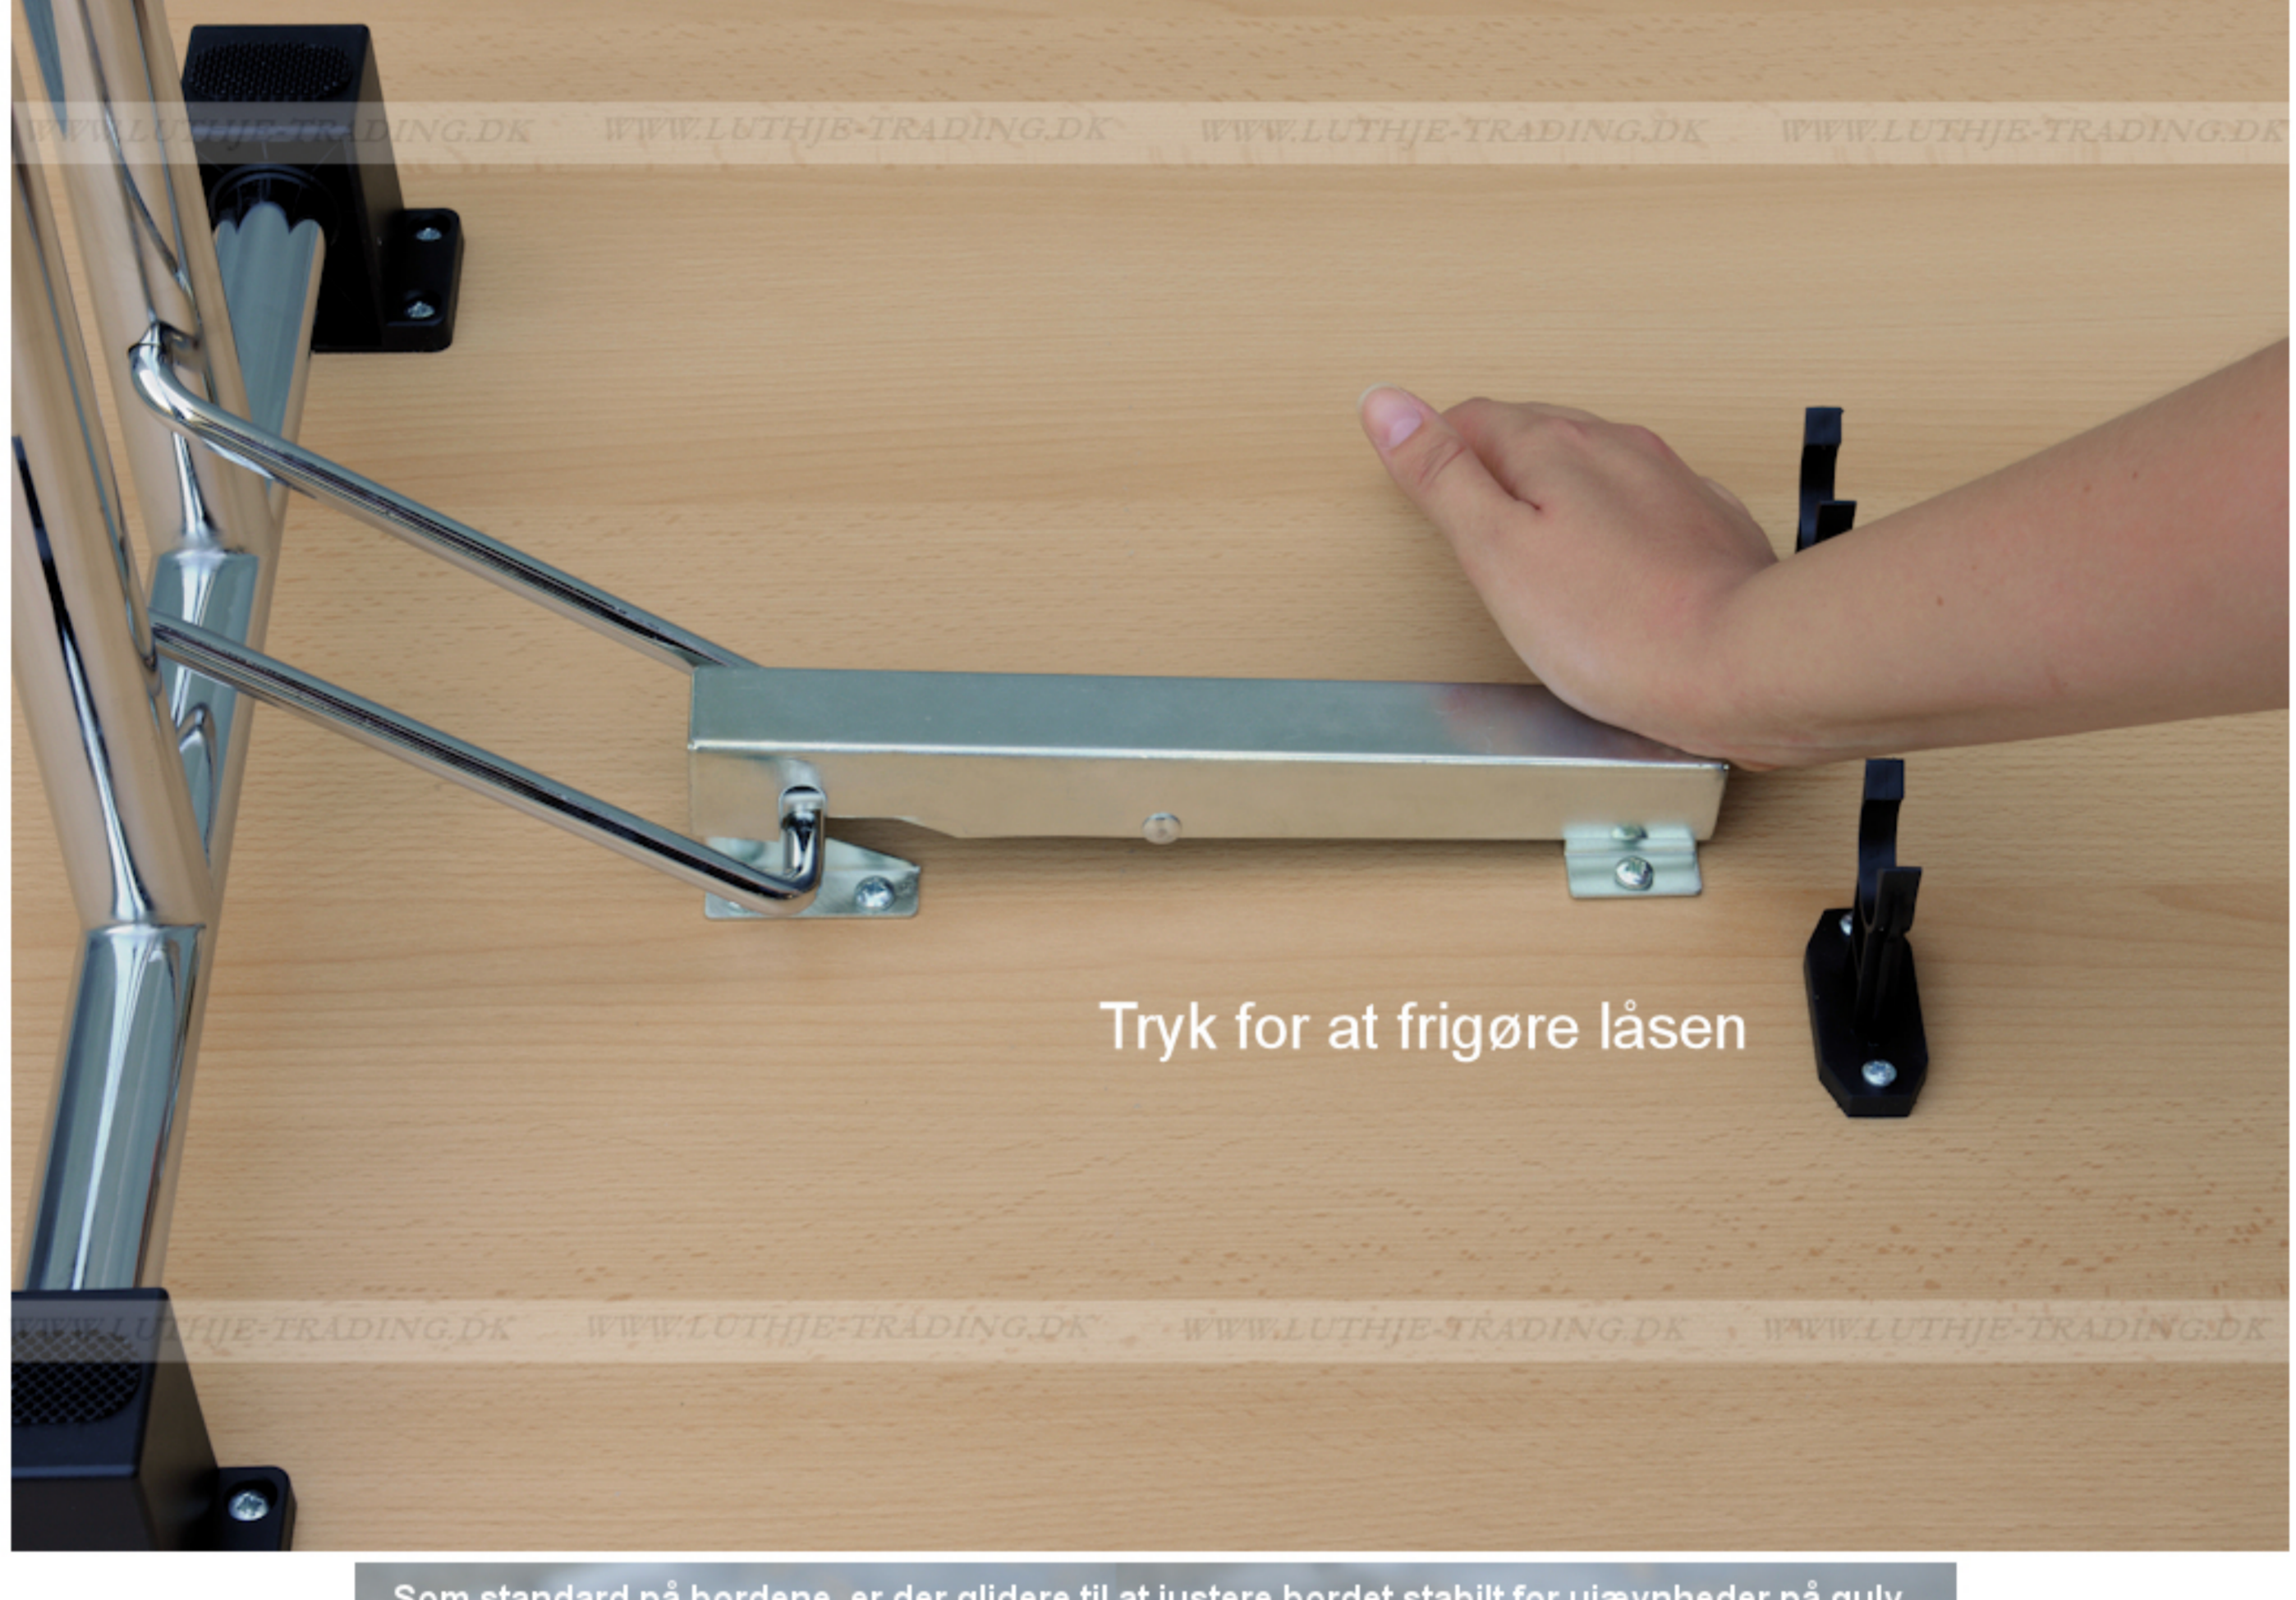

Bordet leveres samlet

Stel: Krom rørstel 30/32 mm med stilleskruer. (FÅS OGSÅ MED HJUL)

Bordplade: Decor laminat 22 mm med ABS kant fås i ahorn - bøg - hvid - lys grå.

Underside af 140 x 60 cm. Fumac bord

Tryk for at frigøre låsen

Som standard på bordene, er der glide til at justere bordet stabilt for ujævnheder på gulv

Der kan monteres hjul med indbygget lås på den ene bensojle