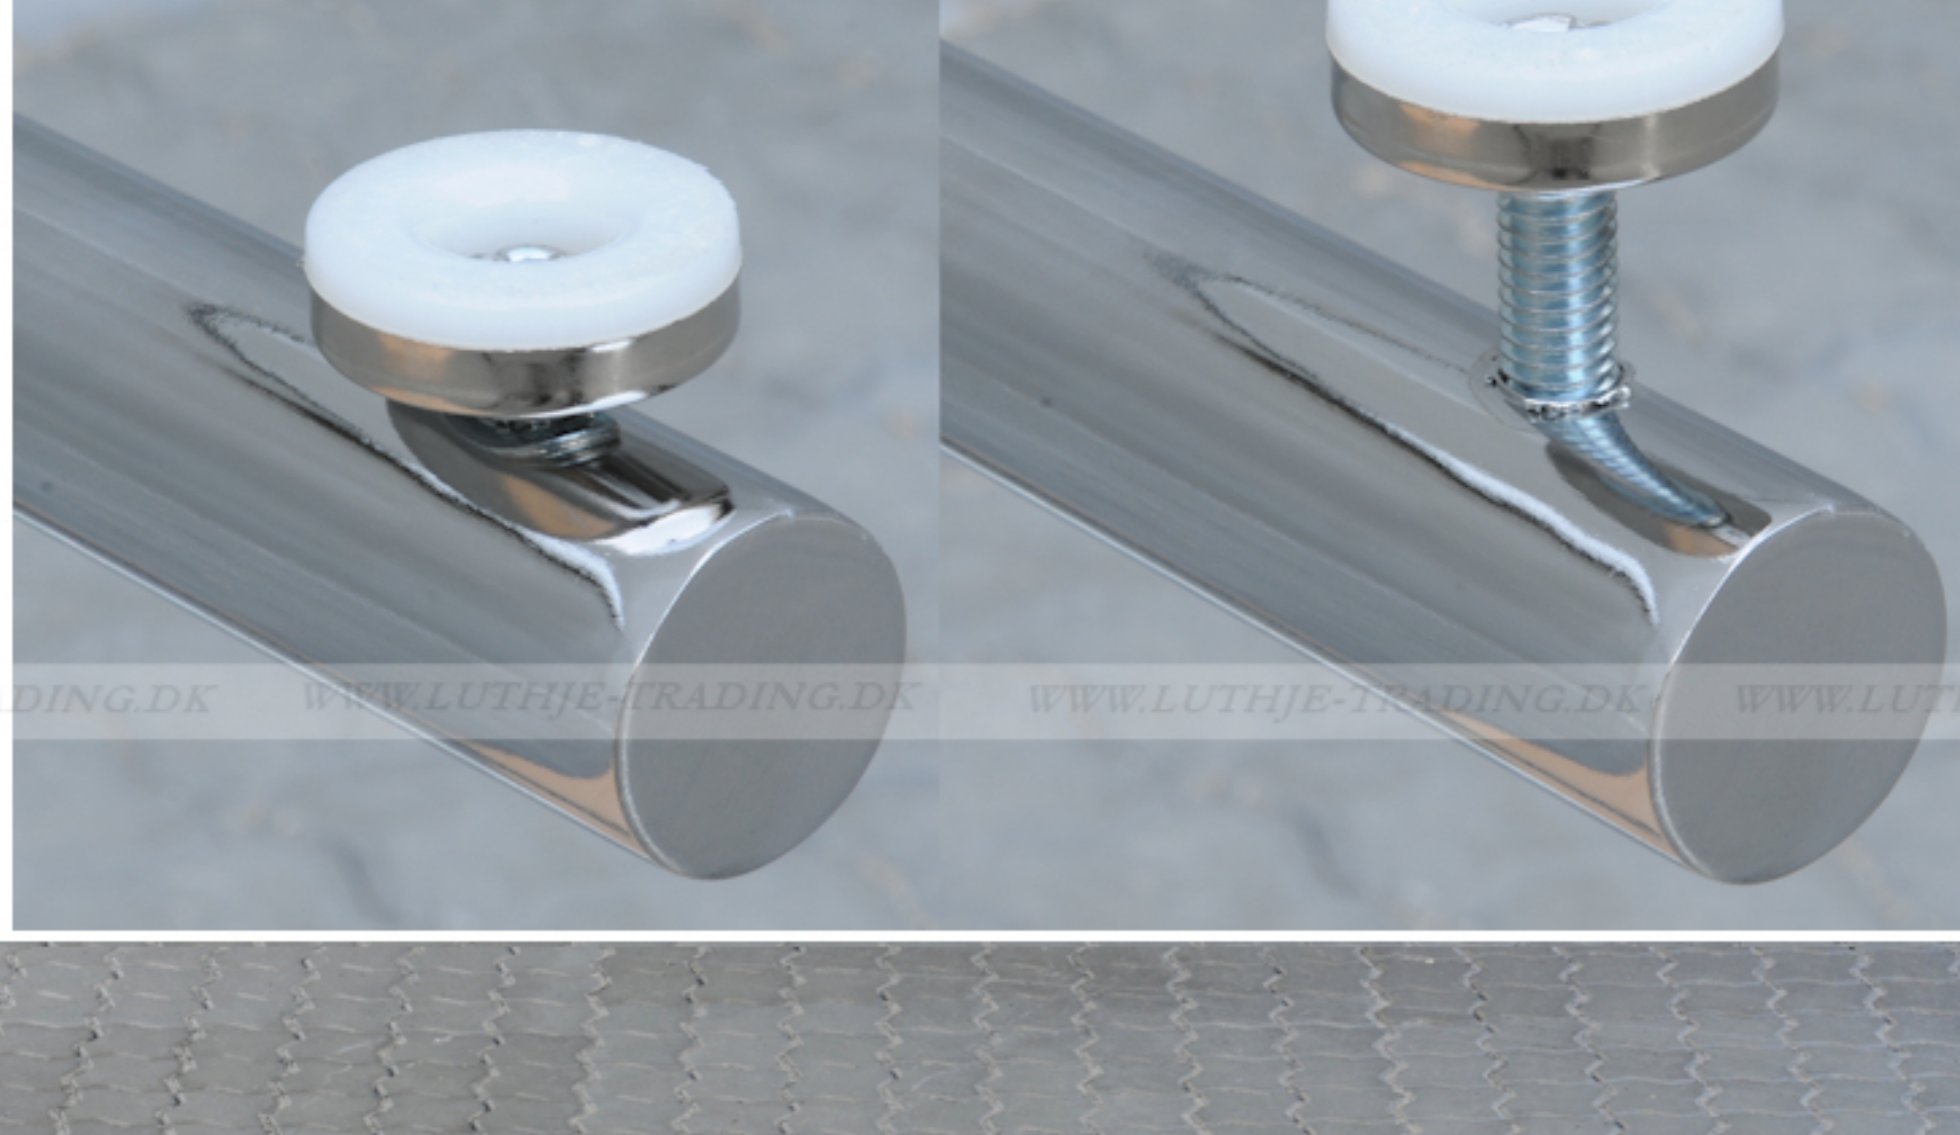

## Serie 1500 borde

En bordserie fra Fumac som står meget stabilt

Længde	140 cm
Bredde	70 cm
Højde	74,5 cm
Vægt	19,3 kg
Antal bordpladser	

4

5  
Års  
Garanti

Bordet leveres samlet

**Stel:** Krom rørstel 30/32 mm med stilleskruer. ( FÅS OGSÅ MED HJUL )

**Bordplade:** Decor laminat 22 mm med ABS kant fås i ahorn - bøg - hvid - lys grå.

Underside af 140 x 70 cm. Fumac bord

Tryk for at frigøre låsen

Som standard på bordene, er der glide til at justere bordet stabilt for ujævnheder på gulv

Der kan monteres hjul med indbygget lås på den ene benøjle