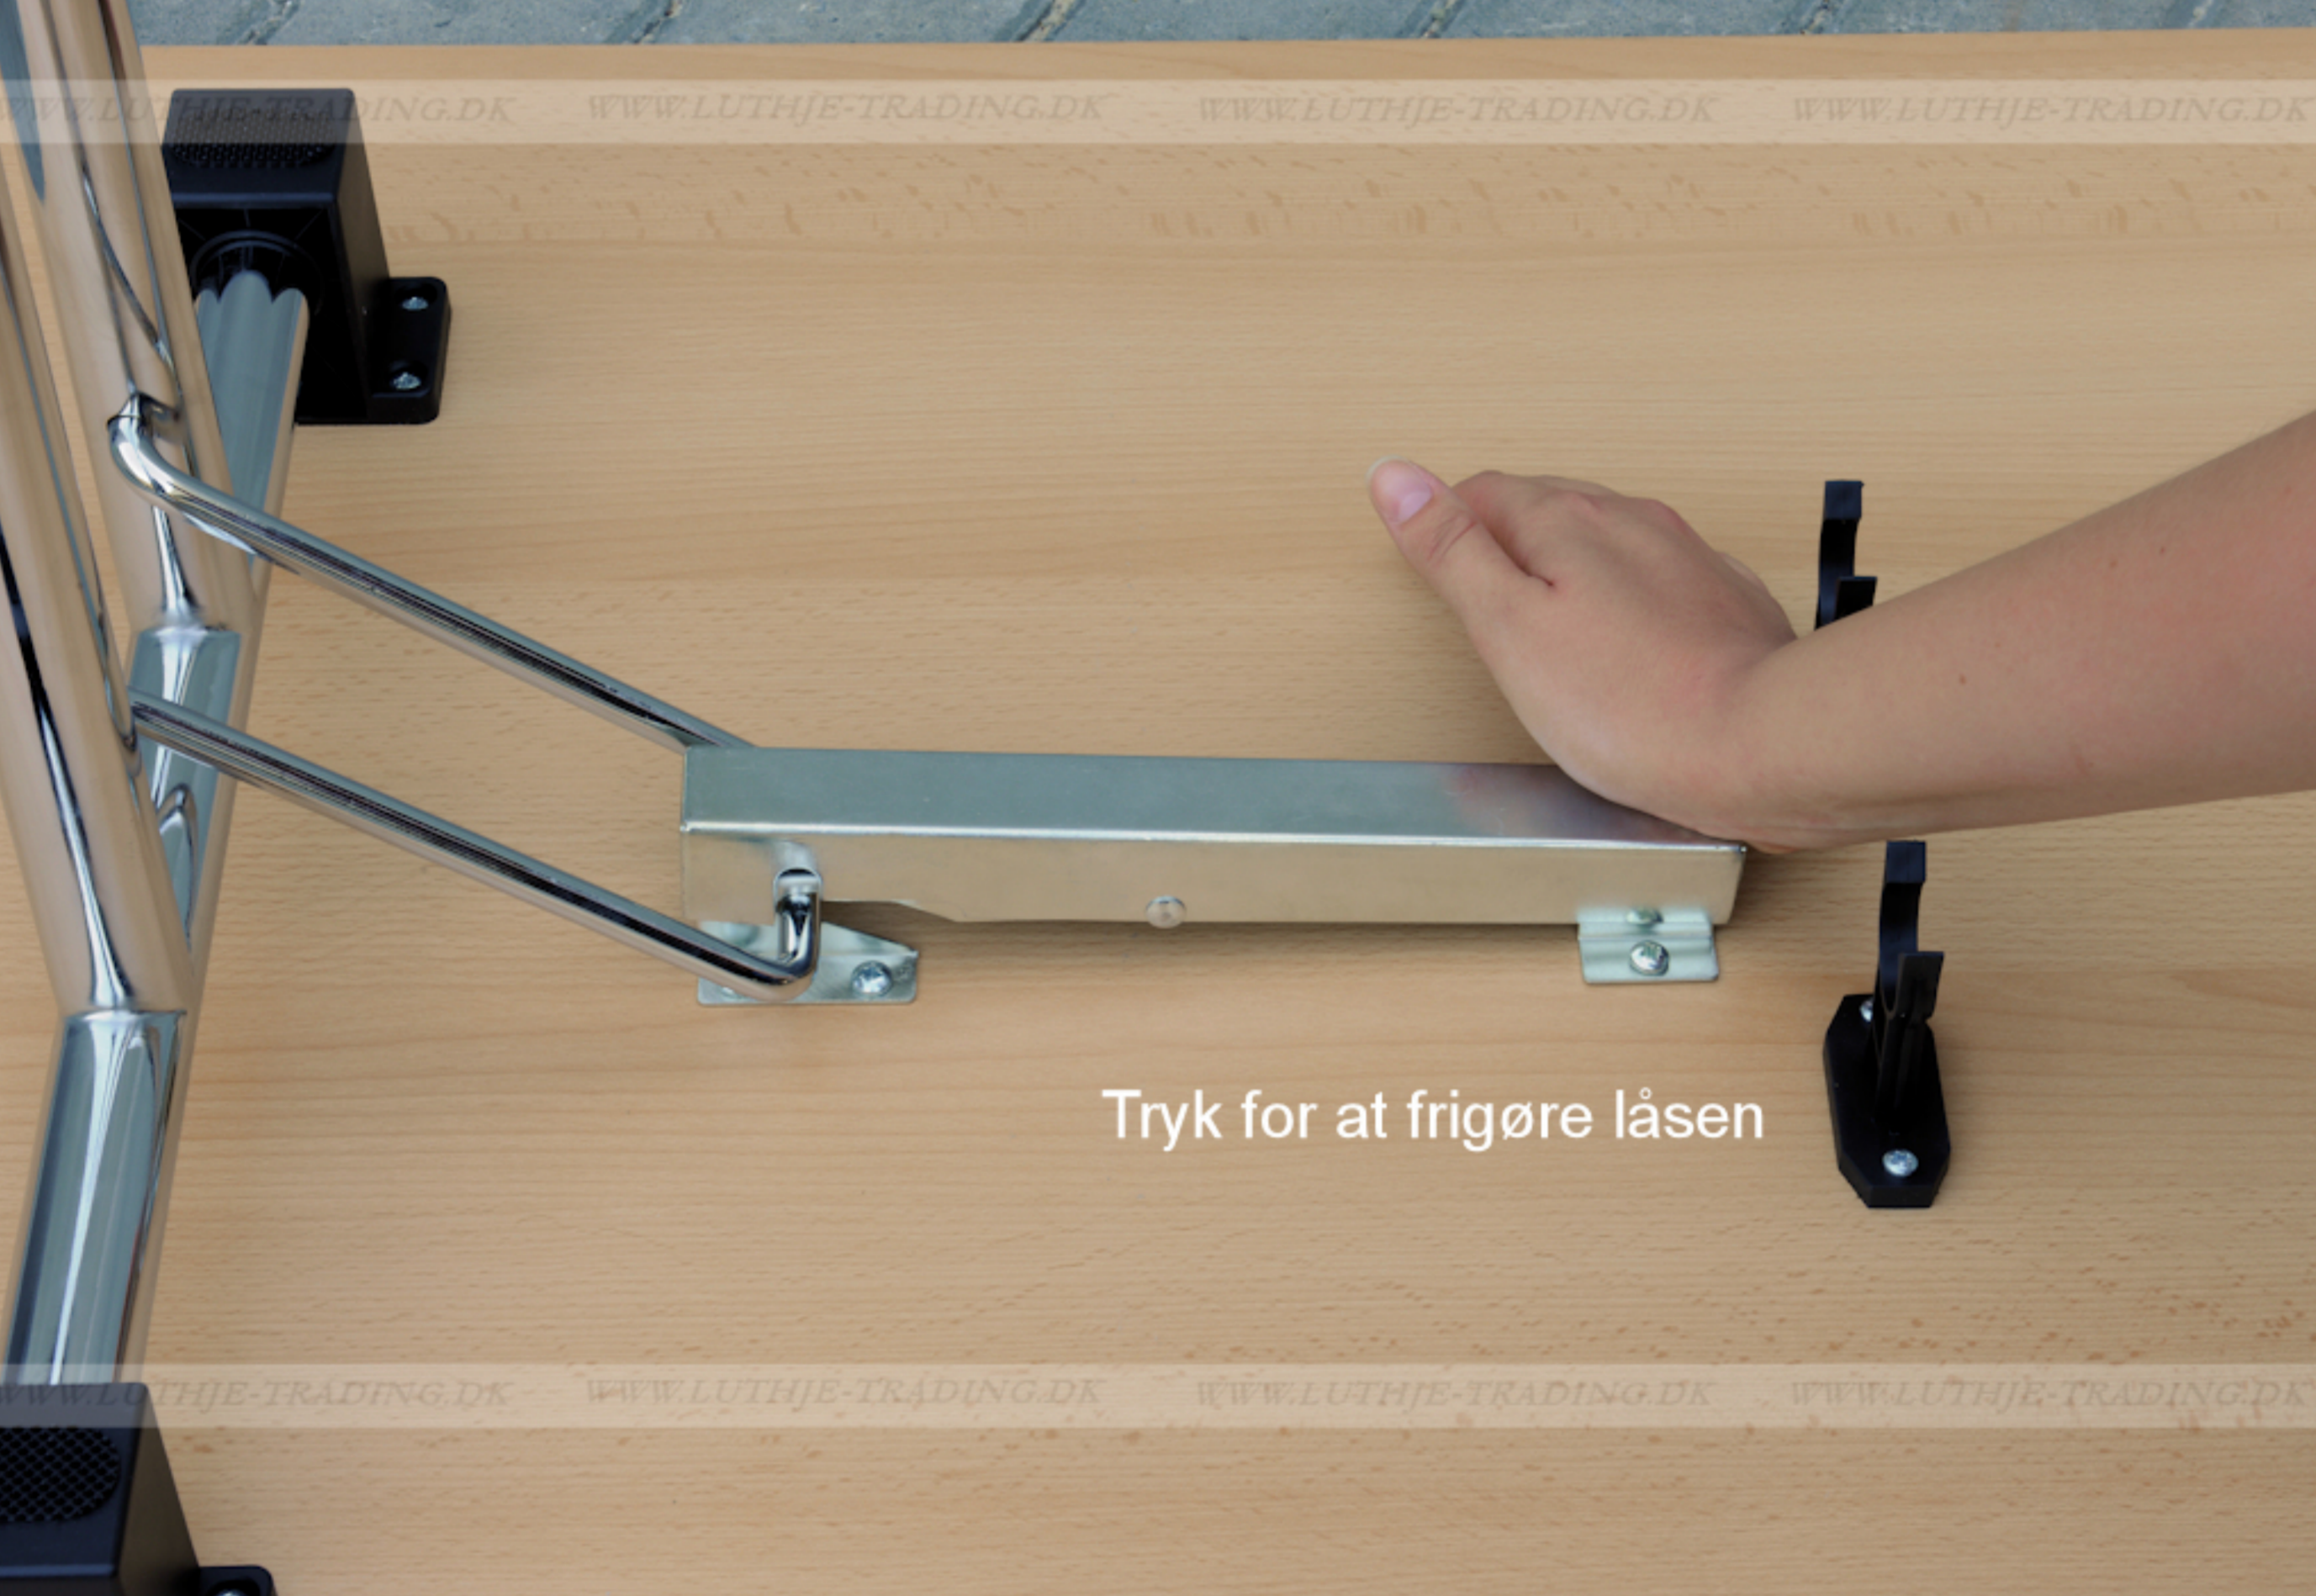

FUMAC®

Serie 1500 borde

En bordserie fra Fumac som står meget stabilt

- Længde 160 cm
- Bredde 60 cm
- Højde 74,5 cm
- Vægt 19,1 kg
- Antal bordpladser

Stel: Krom rørstel 30/32 mm med stilleskruer. (FÅS OGSÅ MED HJUL)

Bordplade: Decor laminat 22 mm med ABS kant fås i ahorn - bøg - hvid - lys grå.

Underside af 160 x 60 cm. Fumac bord

Som standard på bordene, er der glidere til at justere bordet stabilt for ujævnheder på gulv

Der kan monteres hjul med indbygget lås på den ene bensojle