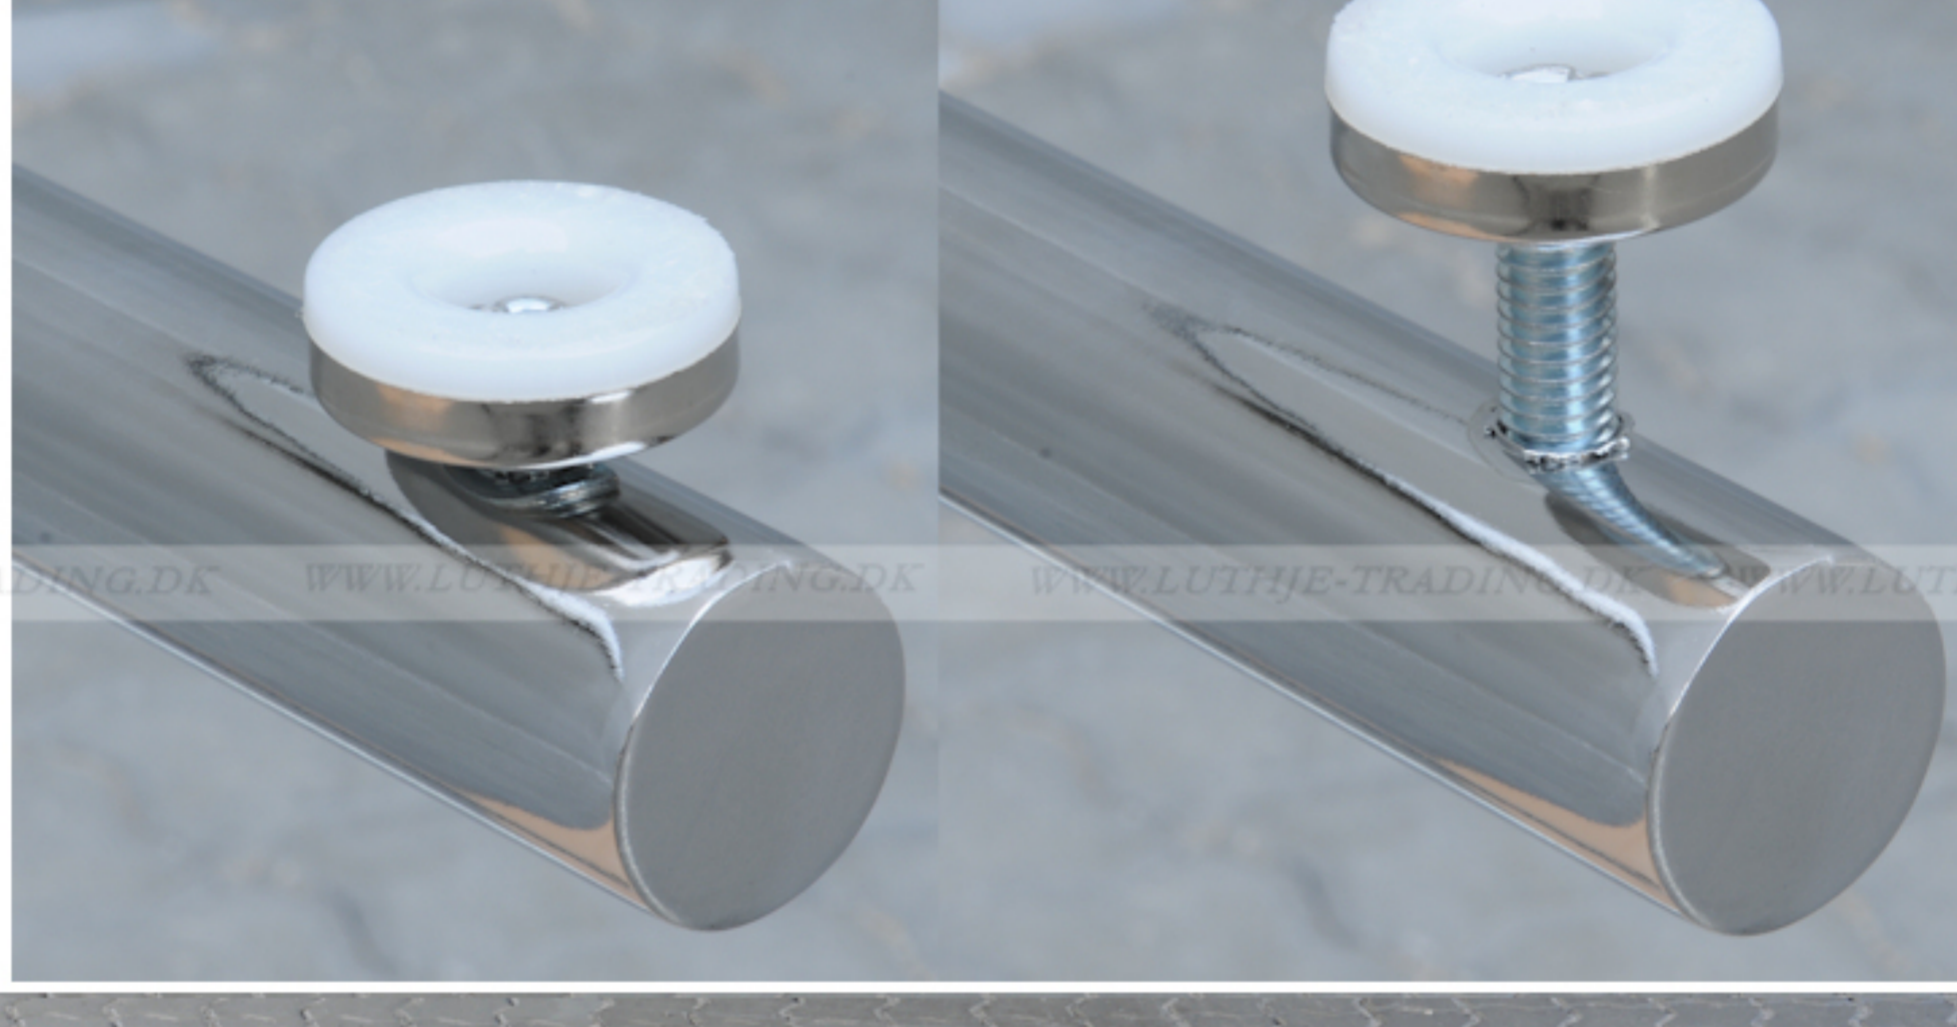

FUMAC®

Serie 1500 borde

En bordserie fra Fumac som står meget stabilt

- Længde 160 cm
- Bredde 60 cm
- Højde 74,5 cm
- Vægt 19,1 kg
- Antal bordpladser

Stel: Krom rørstel 30/32 mm med stilleskruer. (FÅS OGSÅ MED HJUL)

Bordplade: Decor laminat 22 mm med ABS kant fås i ahorn - bøg - hvid - lys grå.

Underside af 160 x 60 cm. Fumac bord

Som standard på bordene, er der glidere til at justere bordet stabilt for ujævnheder på gulv

Der kan monteres hjul med indbygget lås på den ene bensojle