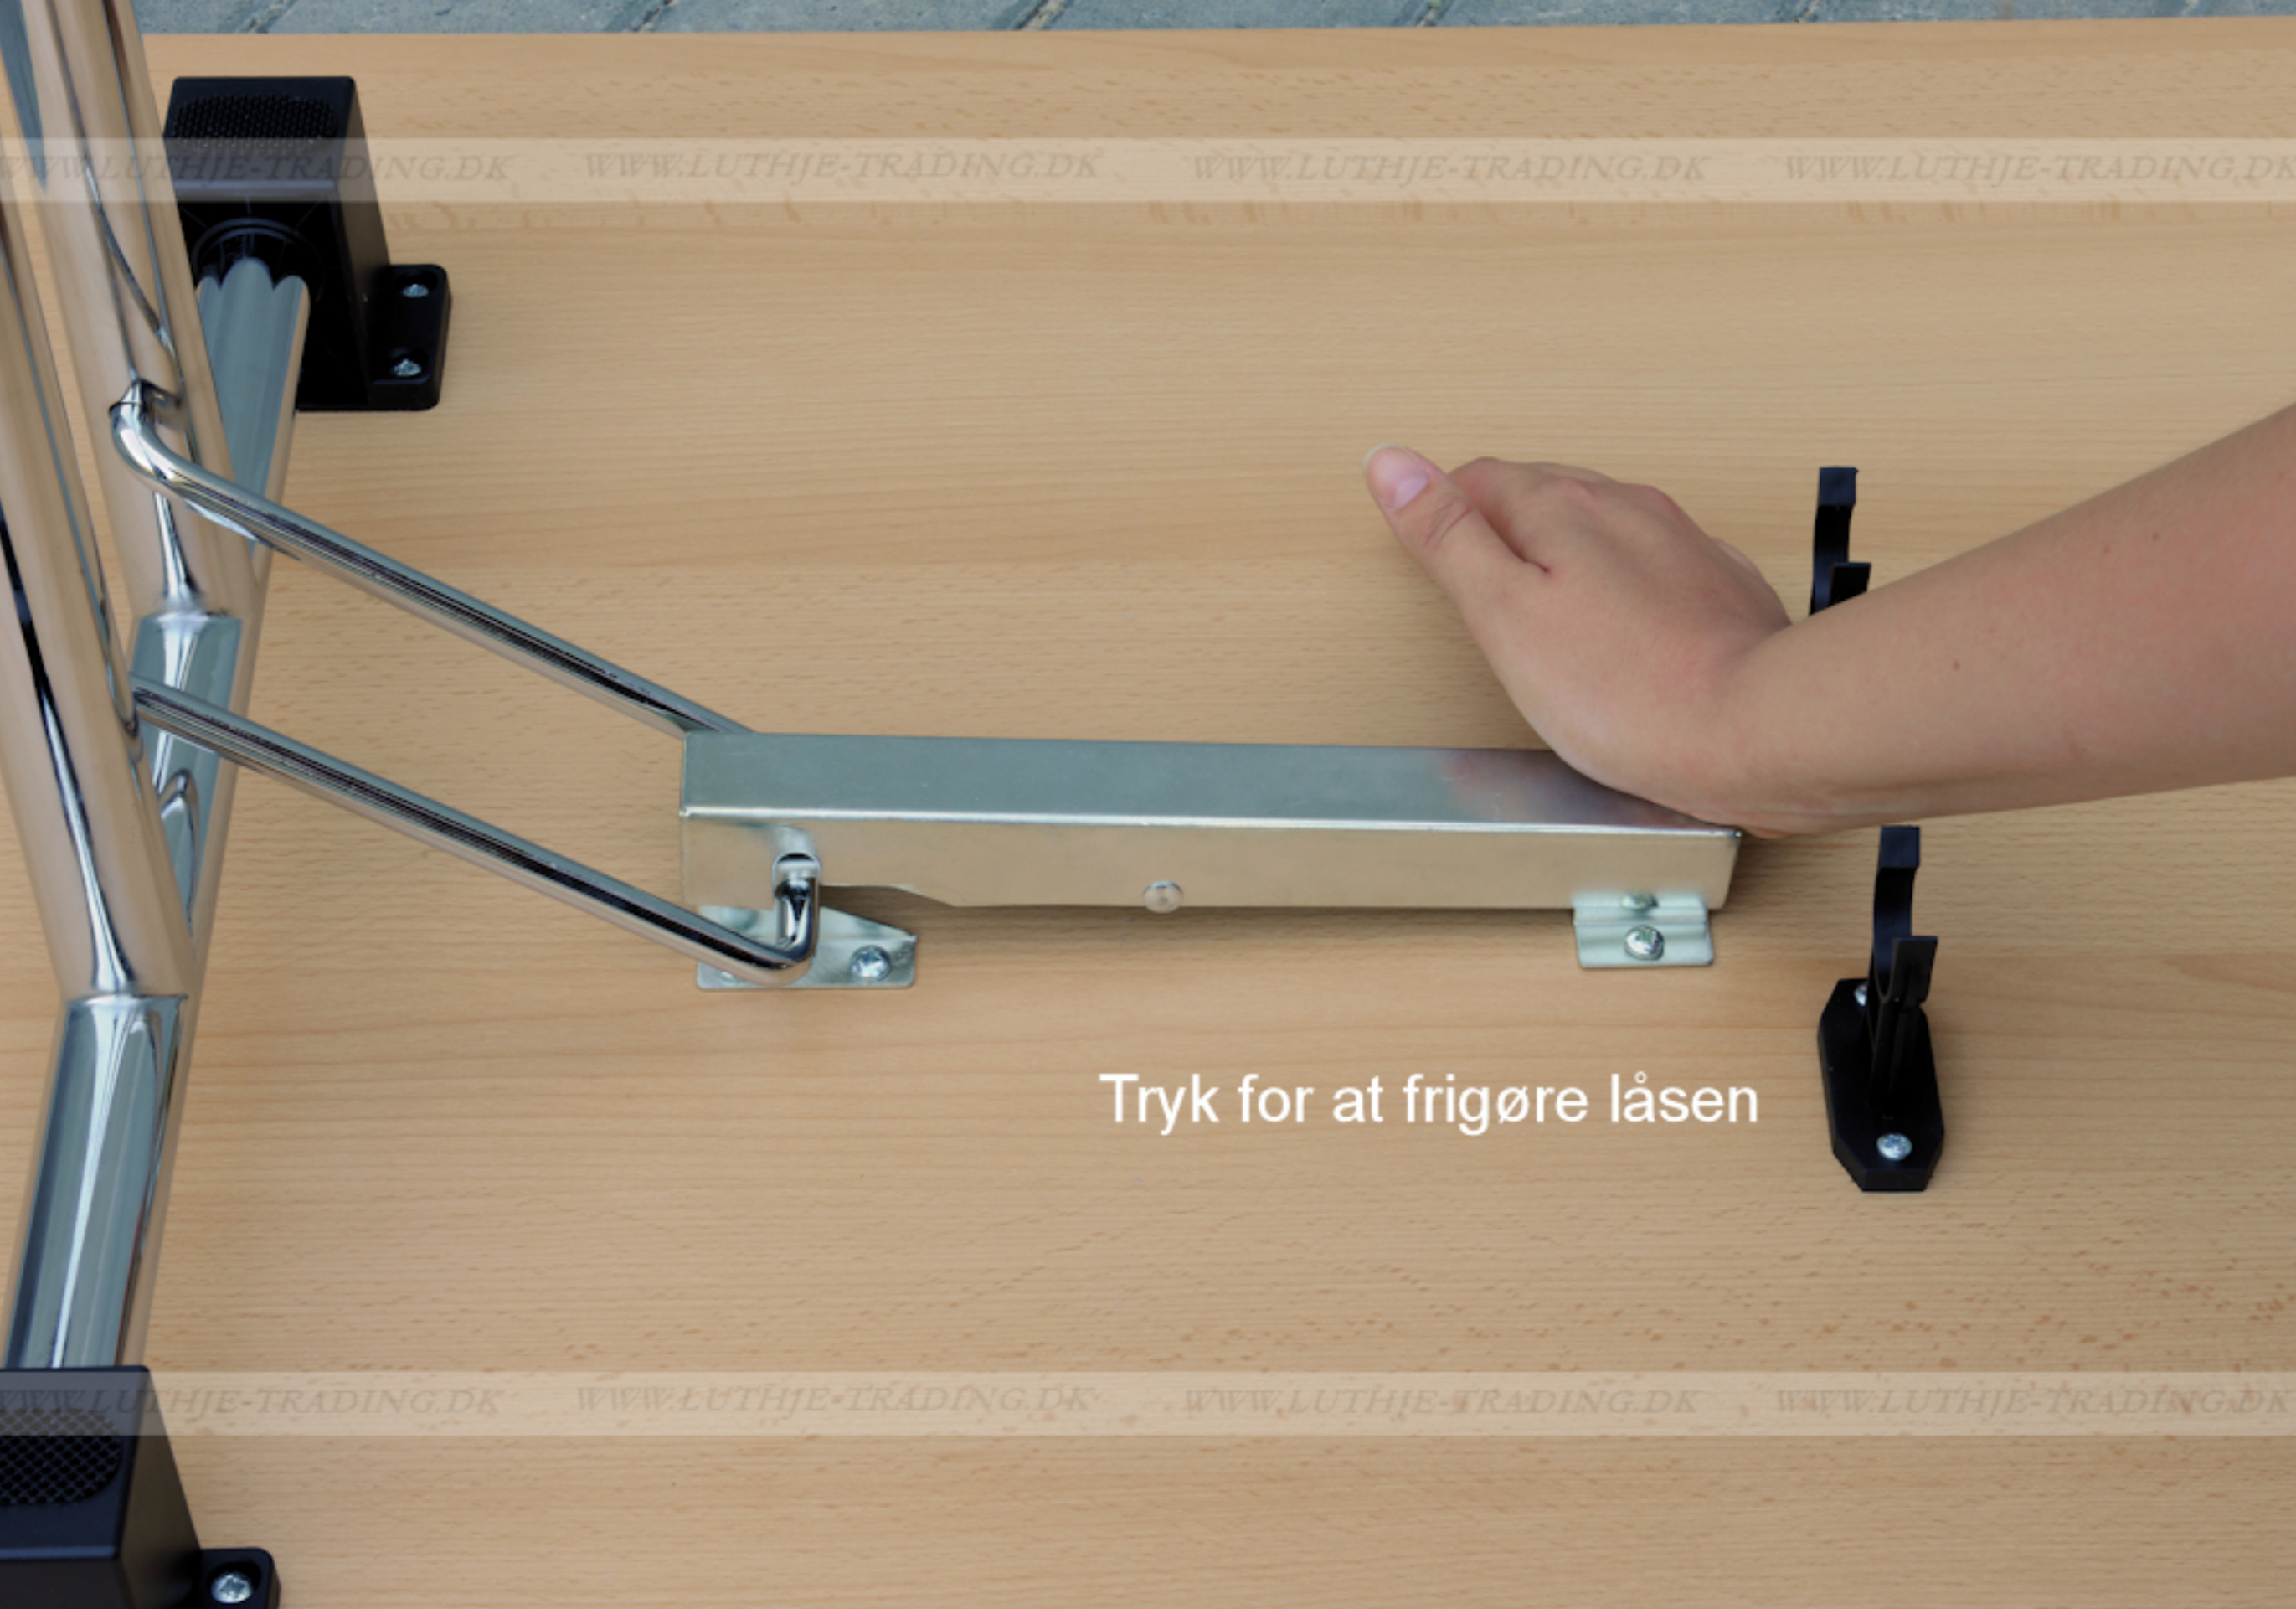

FUMAC®

Serie 1500 borde

En bordserie fra Fumac som står meget stabilt

Længde 180 cm
Bredde 70 cm
Højde 74,5 cm
Vægt 23 kg

Antal bordpladser

5
Ars
Garanti

Stel:
Krom rørstel 30/32 mm med stilleskruer. (FÅS OGSÅ MED HJUL)

Bordplade:
Decor laminat 22 mm med ABS kant fås i ahorn - bøg - hvid - lys grå.

Bordet leveres samlet

Underside af 180 x 70 cm. Fumac bord

Tryk for at frigøre låsen

Som standard på bordene, er der glidere til at justere bordet stabilt for ujævnheder på gulv

Der kan monteres hjul med indbygget lås på den ene bensøjle