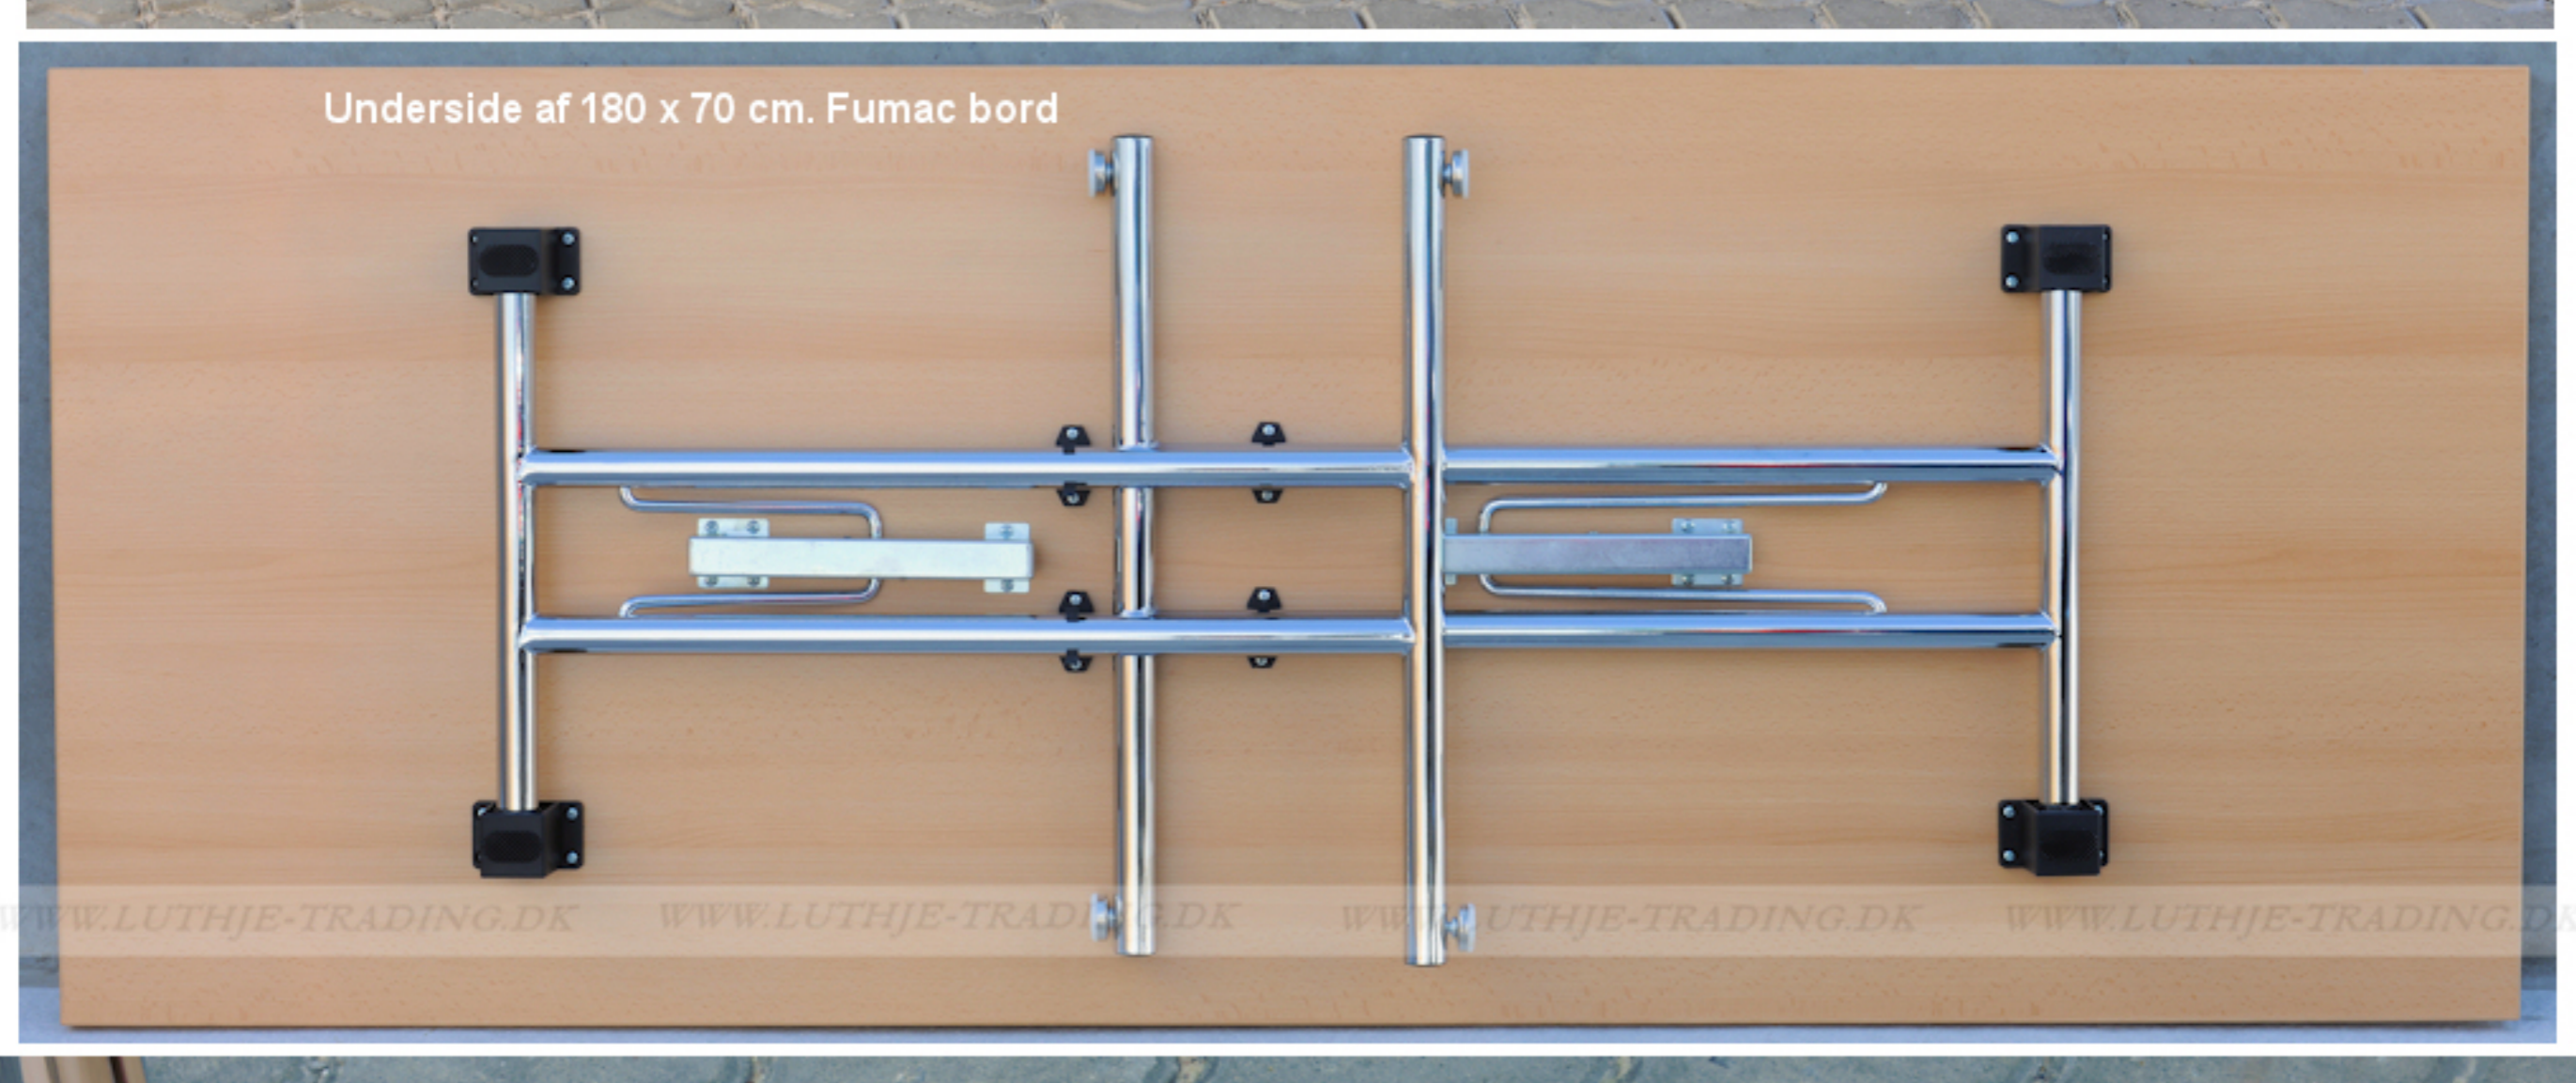

FUMAC®

Serie 1500 borde

En bordserie fra Fumac som står meget stabilt

Længde 180 cm
Bredde 70 cm
Højde 74,5 cm
Vægt 23 kg

Antal bordpladser

5
Ars
Garanti

Stel:
Krom rørstel 30/32 mm med stilleskruer. (FÅS OGSÅ MED HJUL)

Bordplade:
Decor laminat 22 mm med ABS kant fås i ahorn - bøg - hvid - lys grå.

Bordet leveres samlet

Underside af 180 x 70 cm. Fumac bord

Tryk for at frigøre låsen

Som standard på bordene, er der glidere til at justere bordet stabilt for ujævnheder på gulv

Der kan monteres hjul med indbygget lås på den ene bensøjle