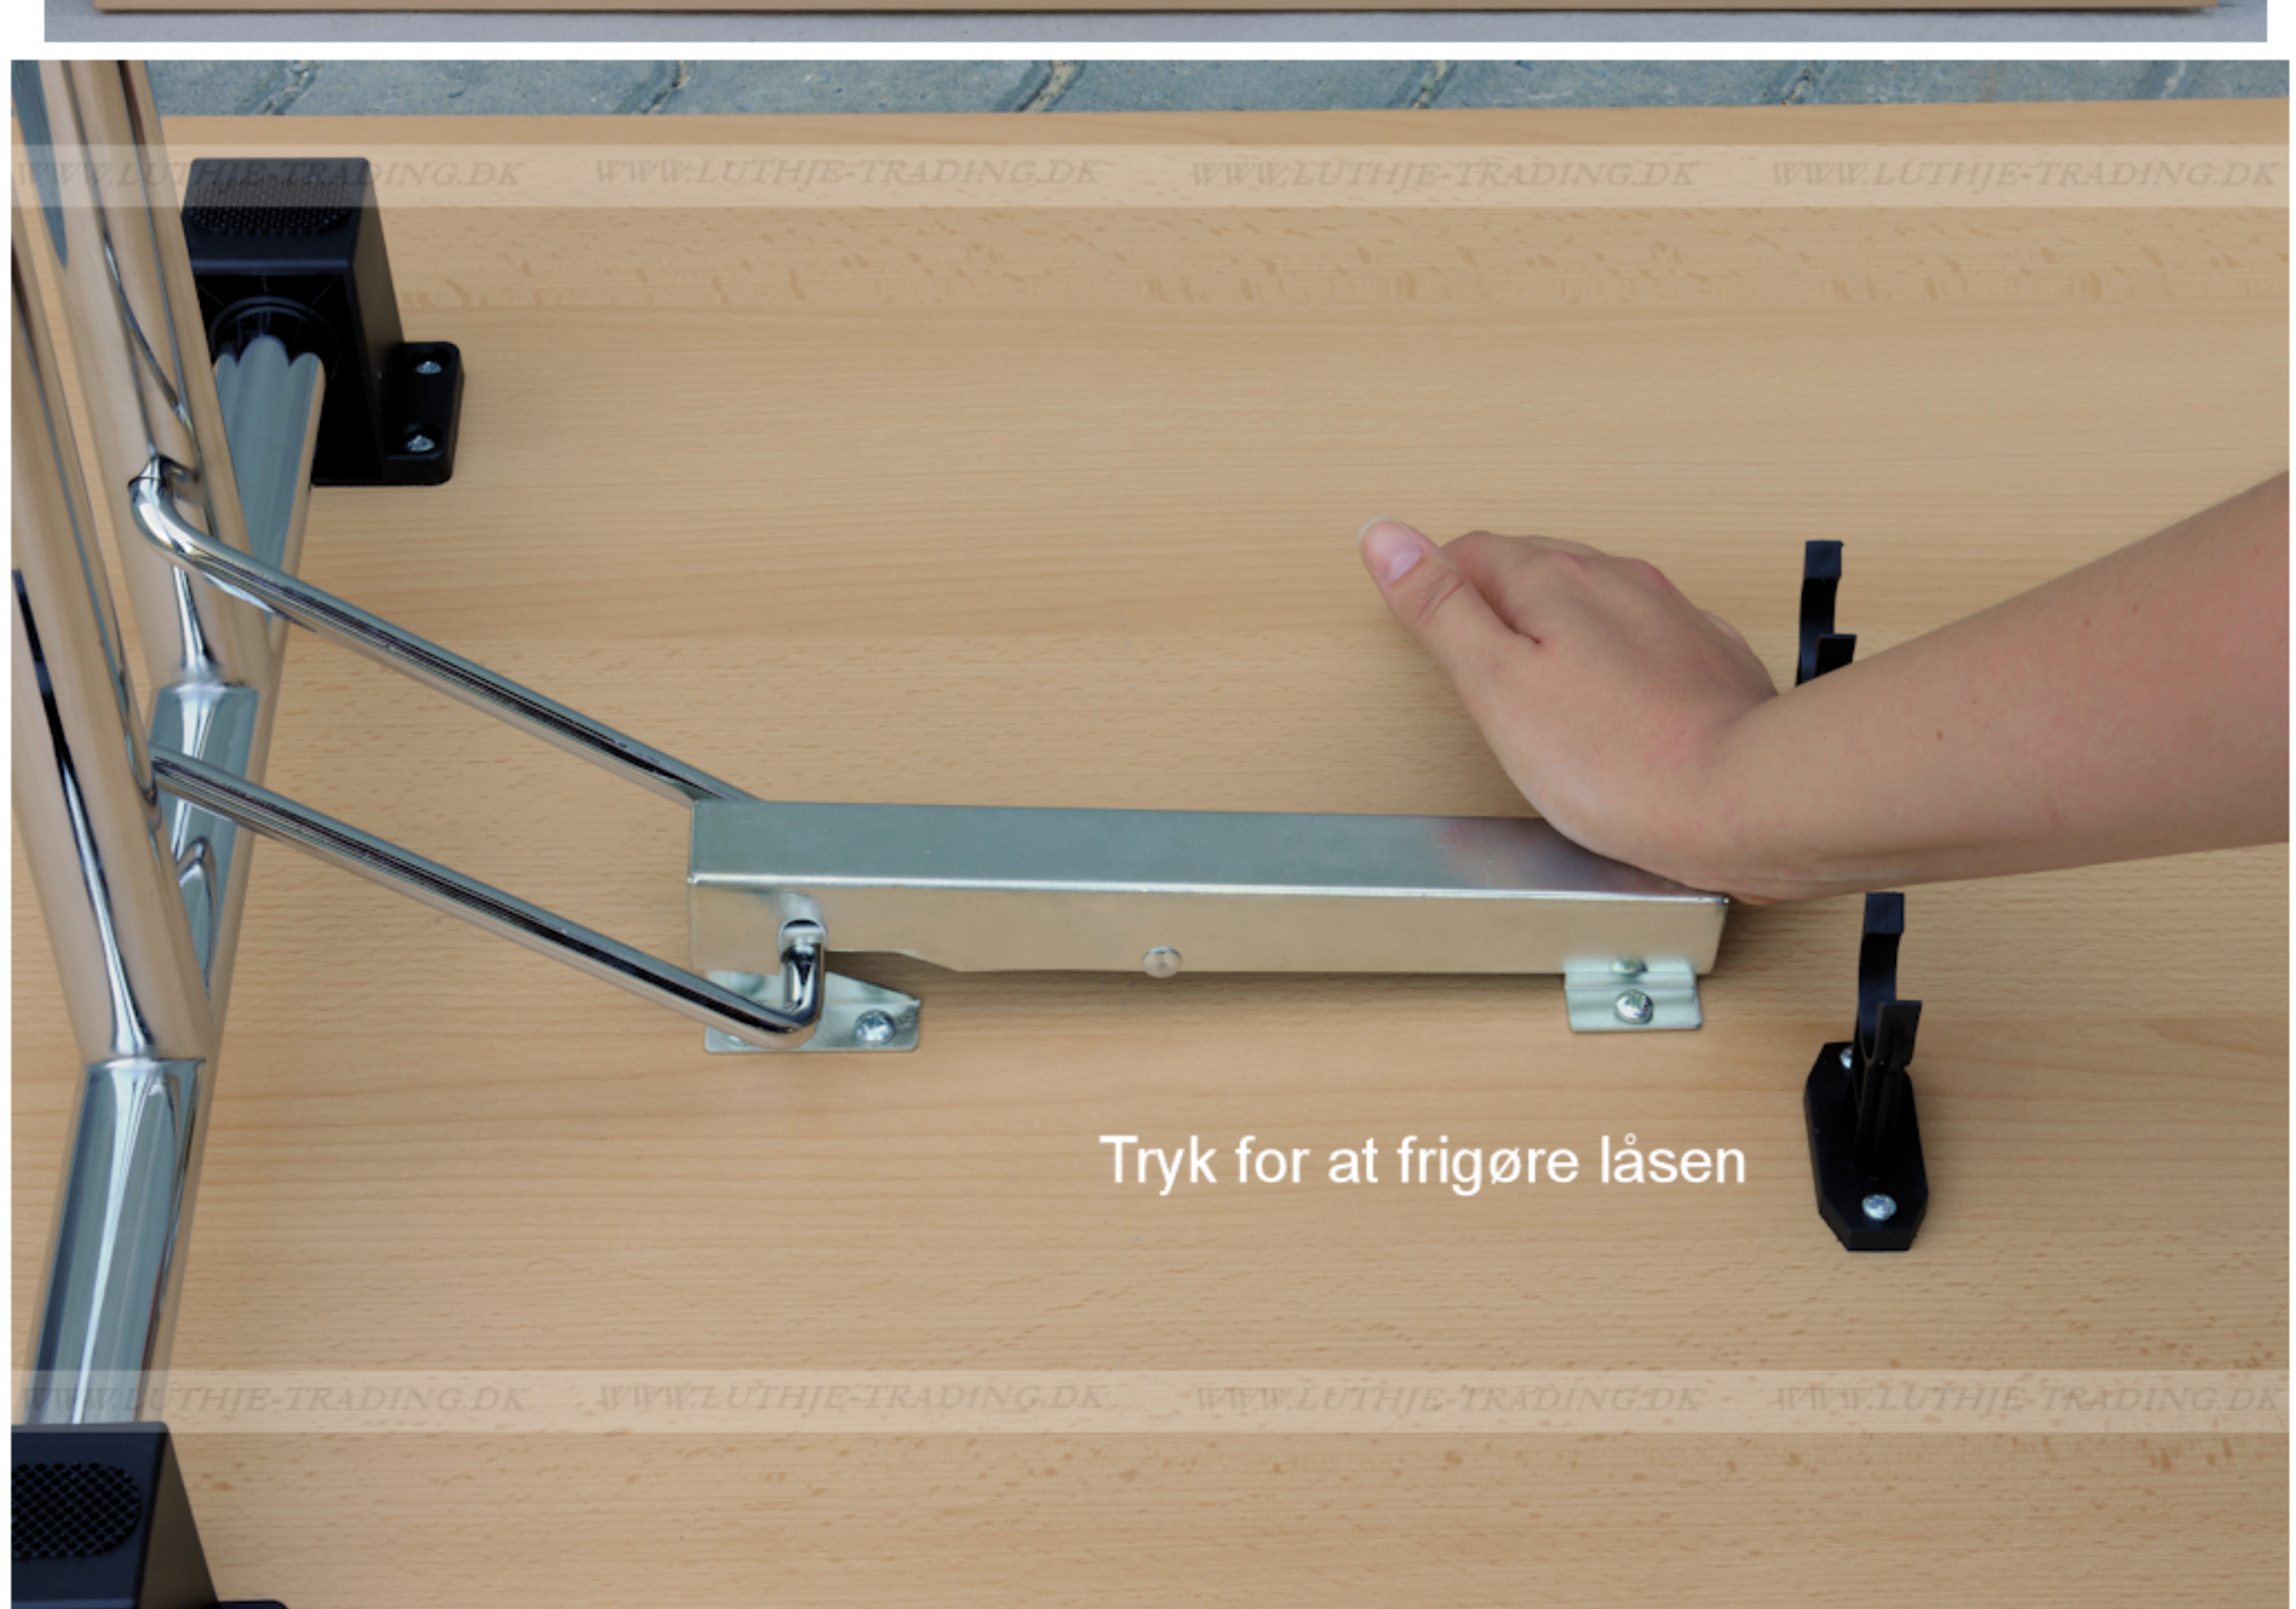

## Serie 1500 borde

En bordserie fra Fumac som står meget stabilt

Længde 180 cm  
Bredde 80 cm  
Højde 74,5 cm  
Vægt 26 kg

Antal bordpladser

6

5  
Års  
Garanti

Stel:

Krom rørstel 30/32 mm med stilleskruer. ( FÅS OGSÅ MED HJUL )

Bordplade:

Decor laminat 22 mm med ABS kant fås i ahorn - bøg - hvid - lys grå.

Bordet leveres samlet

Underside af 180 x 80 cm. Fumac bord

Tryk for at frigøre låsen

Som standard på bordene, er der glide til at justere bordet stabilt for ujævnheder på gulv