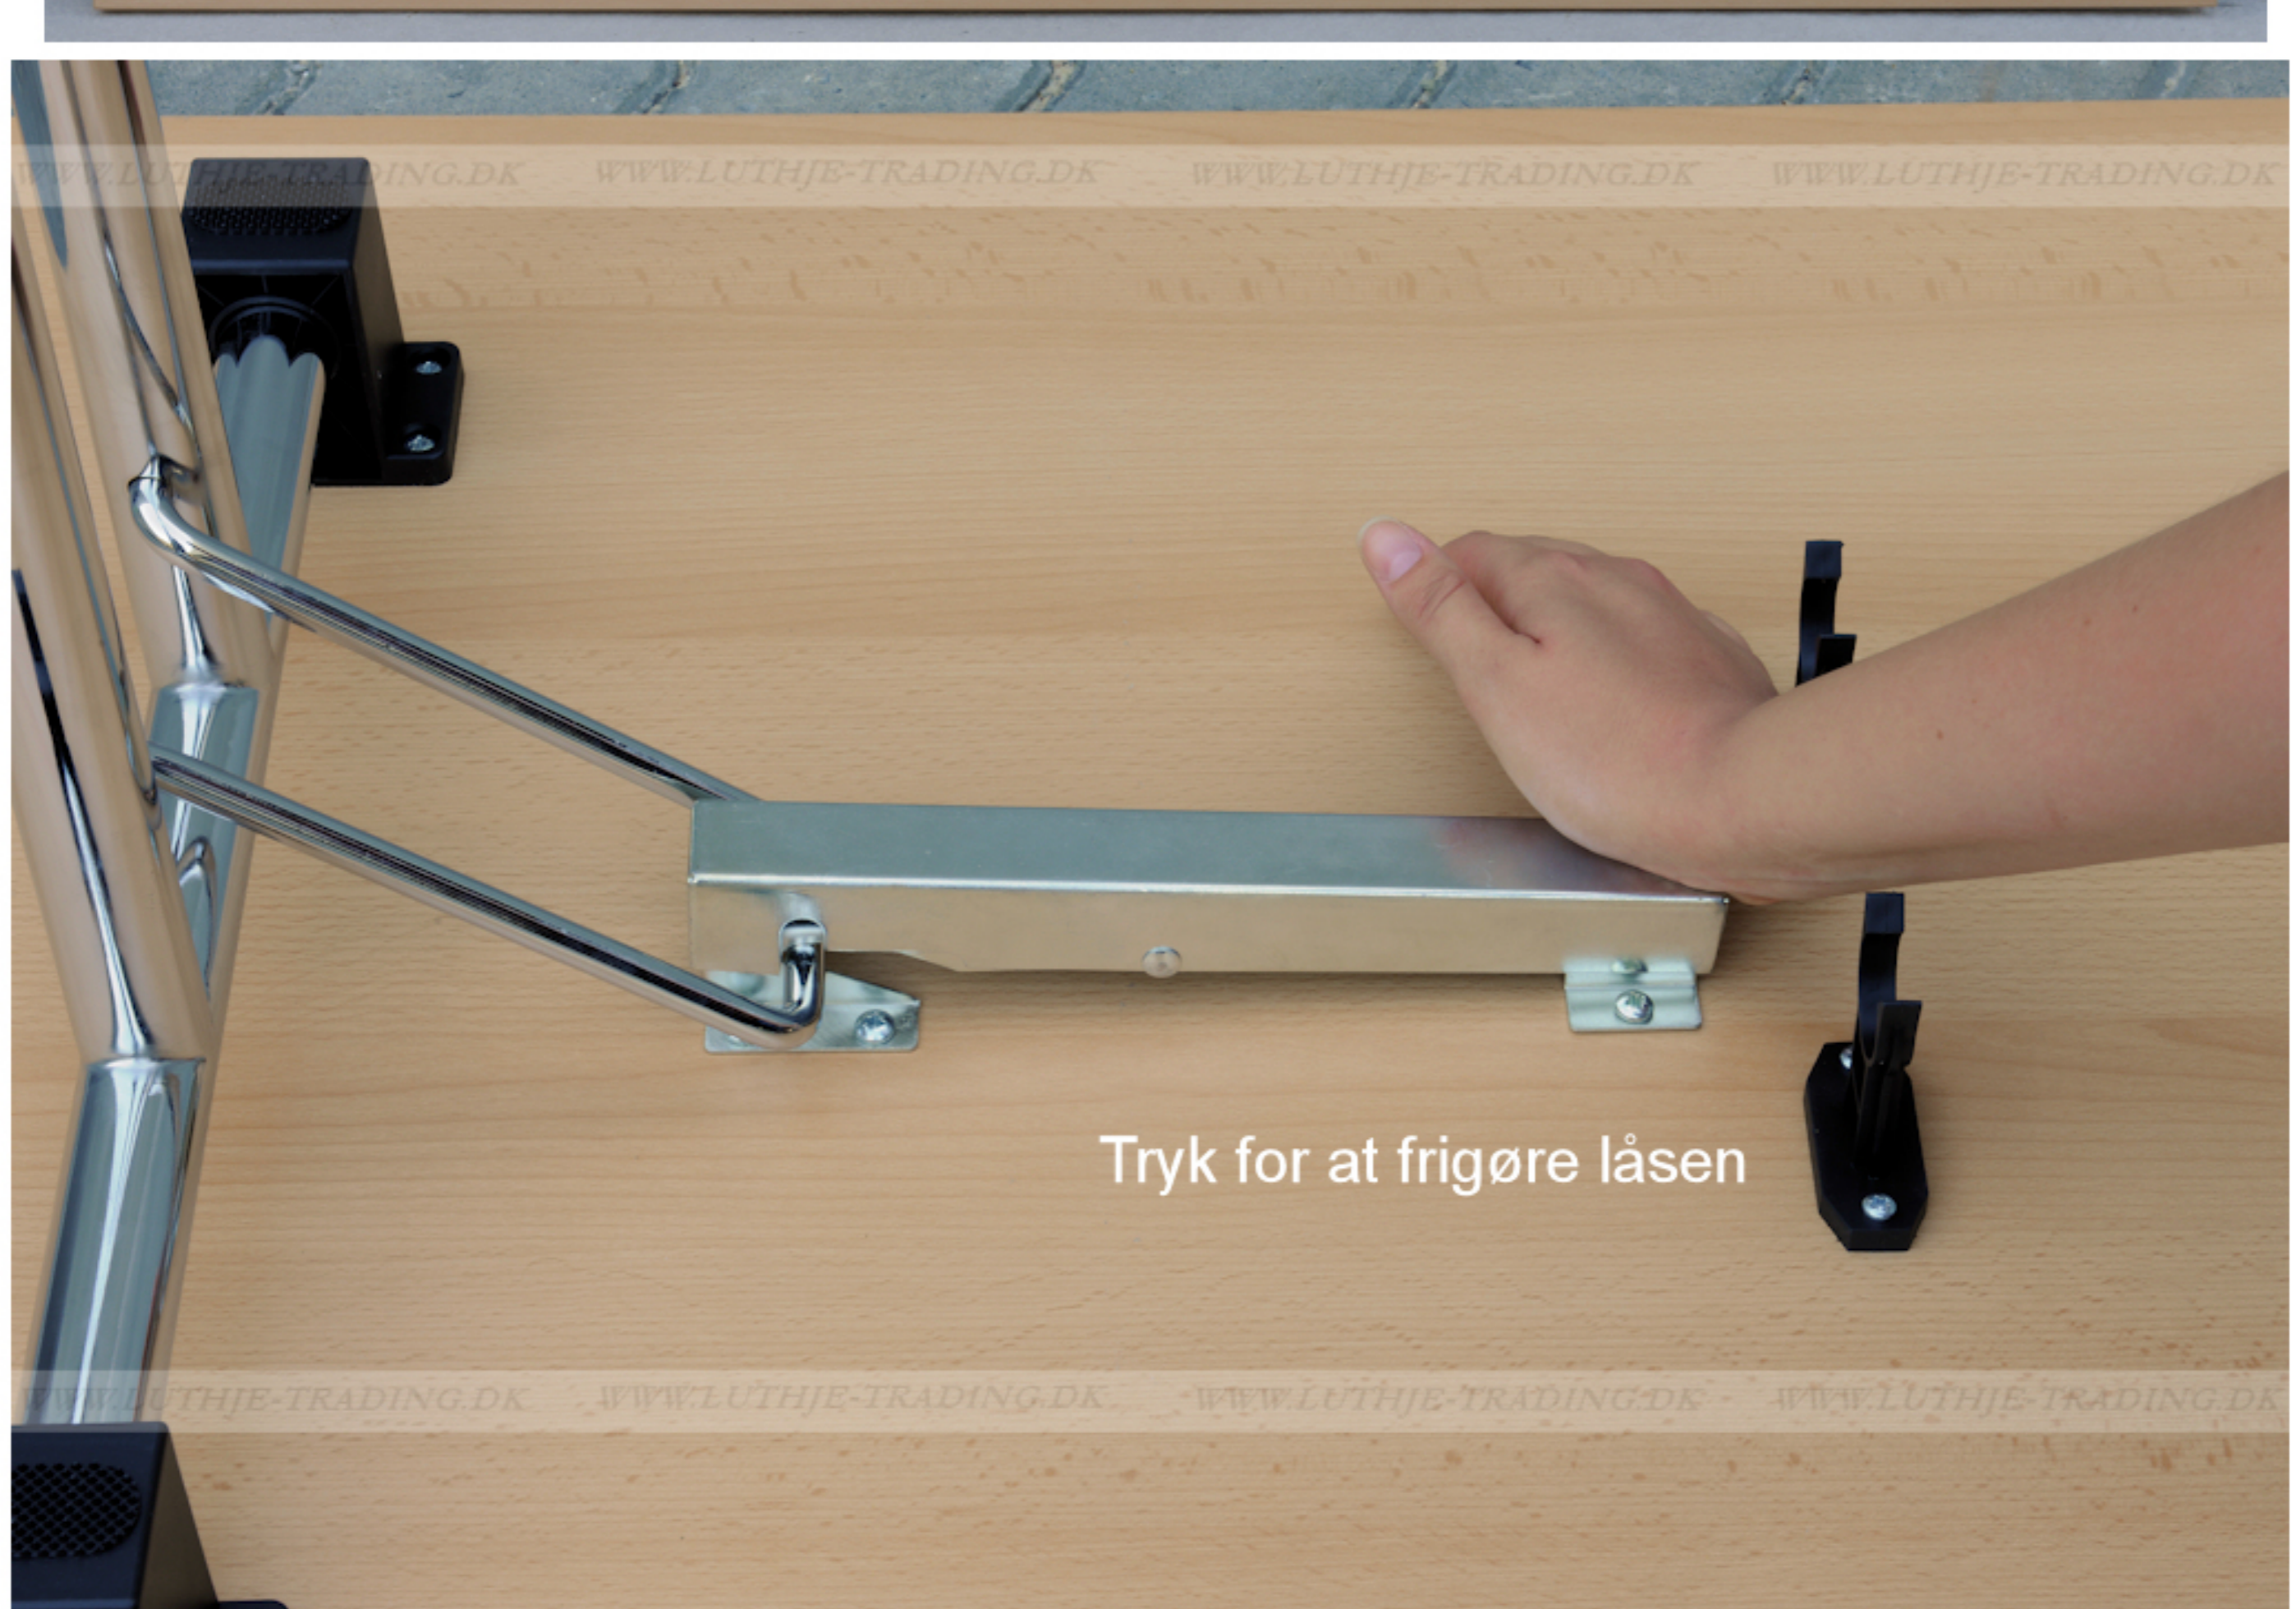

FUMAC®

Serie 1500 borde

En bordserie fra Fumac som står meget stabilt

Længde 180 cm
Bredde 80 cm
Højde 74,5 cm
Vægt 26 kg

Antal bordpladser

6

5
Års
Garanti

Stel:

Krom rørstel 30/32 mm med stilleskruer. (FÅS OGSÅ MED HJUL)

Bordplade:

Decor laminat 22 mm med ABS kant fås i ahorn - bøg - hvid - lys grå.

Bordet leveres samlet

Underside af 180 x 80 cm. Fumac bord

Tryk for at frigøre låsen

Som standard på bordene, er der glide til at justere bordet stabilt for ujævnheder på gulv

Der kan monteres hjul med indbygget lås på den ene bensøjle