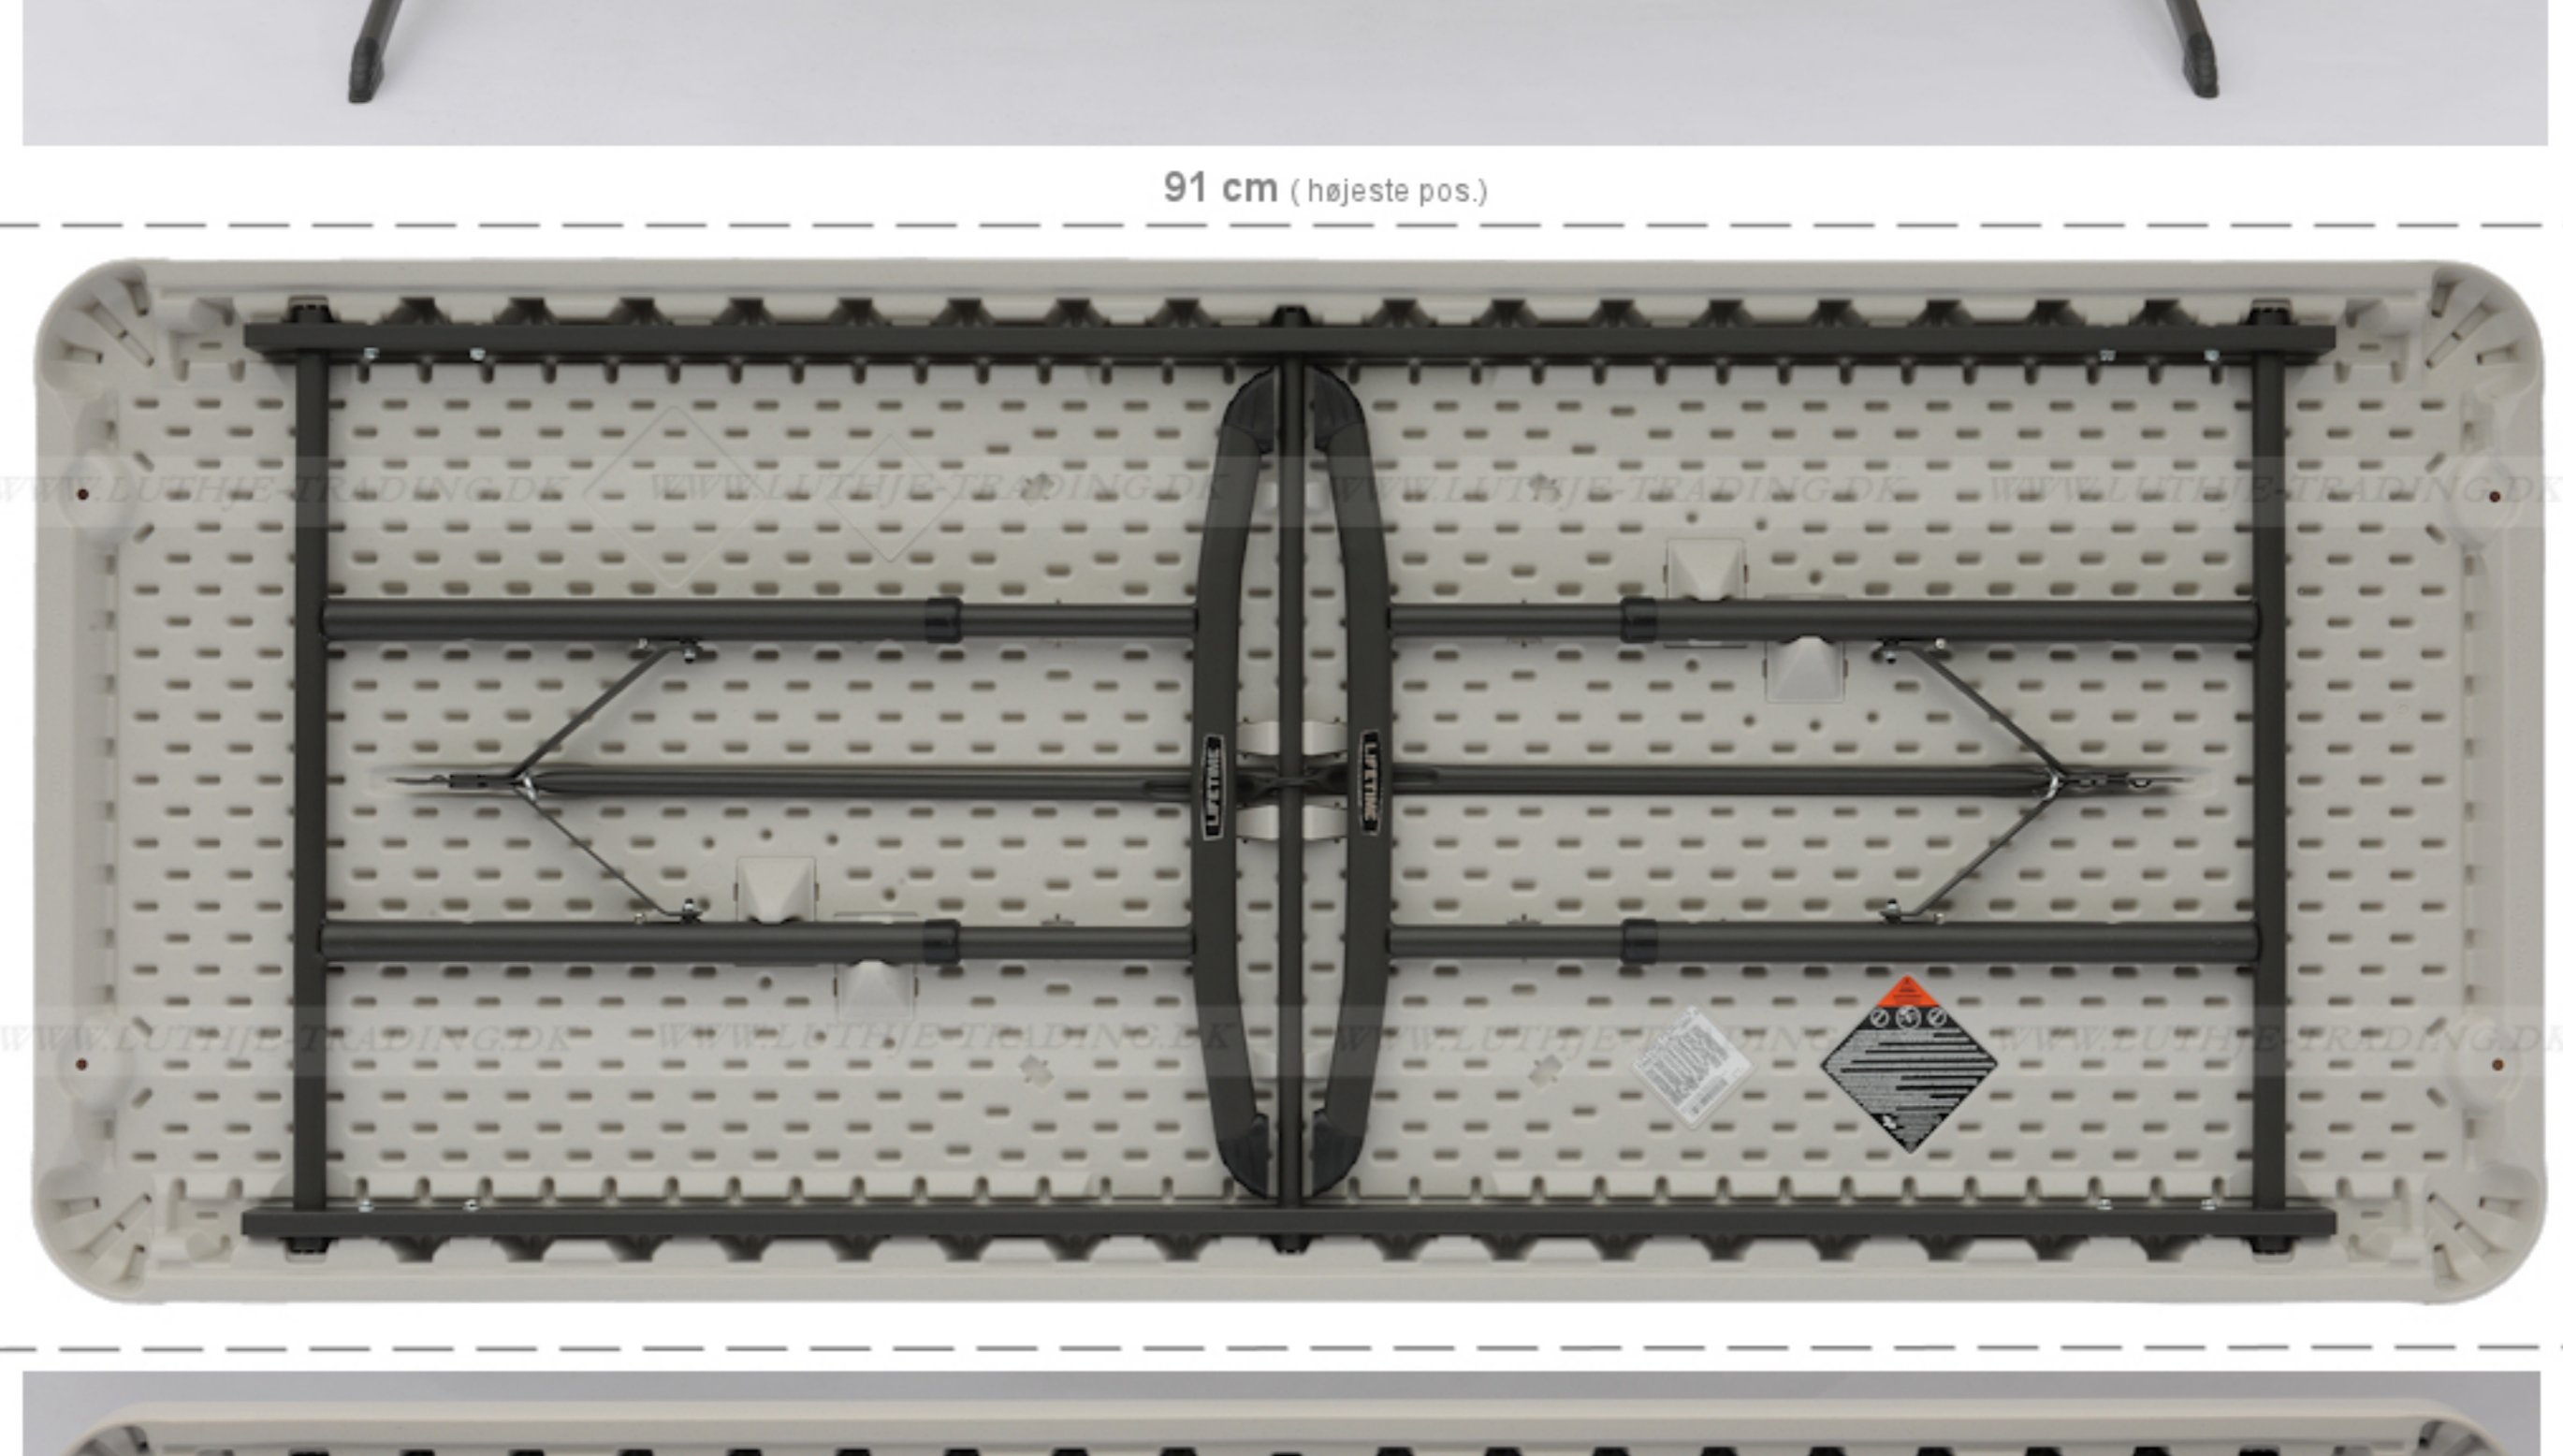

Længde	183 cm
Bredde	76 cm
Højde	60-73-91 cm
Vægt	15,7 kg
Antal bordplader	
6	

Justerbar bord med 3 højder

Bordets maximumbelastning er 750 kg (nederste pos) fordelt på hele bordet

Lifetime producerer meget solide plastmøbler

Materiale: Bordplade: 55 mm mandelfarvet 100% polyethylen - Stel: 28 mm pulverlakeret med en elegant mat mørkegrå stærk lak

Bordvogn til 10 borde

60 cm (lav pos)
Ideel som børnebord

Højde fra top af bordplade til gulv

73 cm (midterste pos)
Almindelig bordhøjde

91 cm (højeste pos)
Ideel som udstillings- og arbejdsbord

Højde 60 cm (lav pos.)

Almindelig bordhøjde 73 cm (midterste pos)

91 cm (højeste pos)