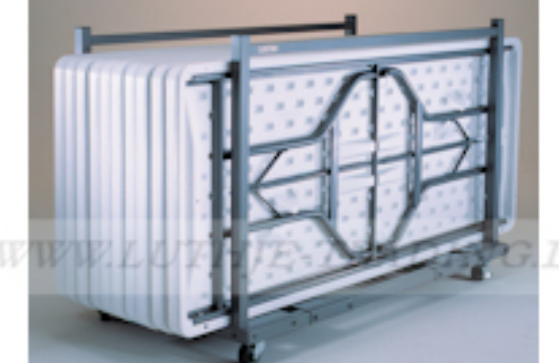

Længde	183 cm
Bredde	76 cm
Højde	73,5 cm
Vægt	15,5 kg
Antal bordpladser	
	

Bordets maximumbelastning er 680 kg fordelt på hele bordet
Lifetime producerer meget solide plastrmøbler

Bordvogn til 10 borde

Materiale: Bordplade: 55 mm granit eller mandefarvet 100% polyethylen - Stel: 28 mm pulverlakeret med en elegant mat mørkegrå stærk lak.