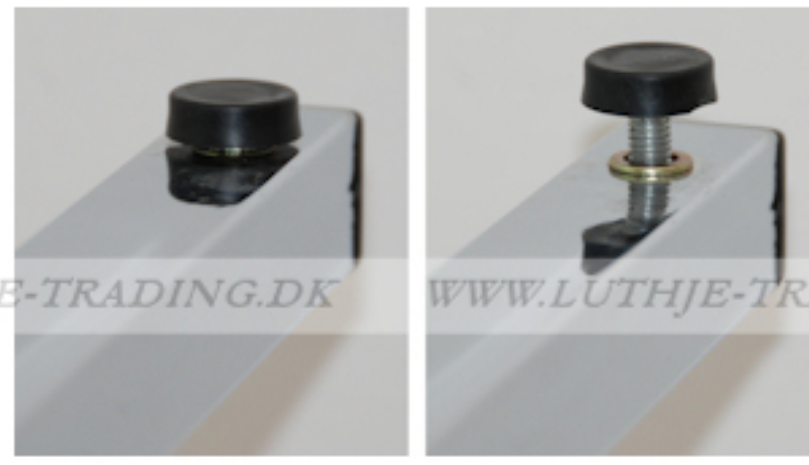

WWW.LUTHJE-TRADING.DK WWW.LUTHJE-TRADING.DK WWW.LUTHJE-TRADING.DK WWW.LUTHJE-TRADING.DK