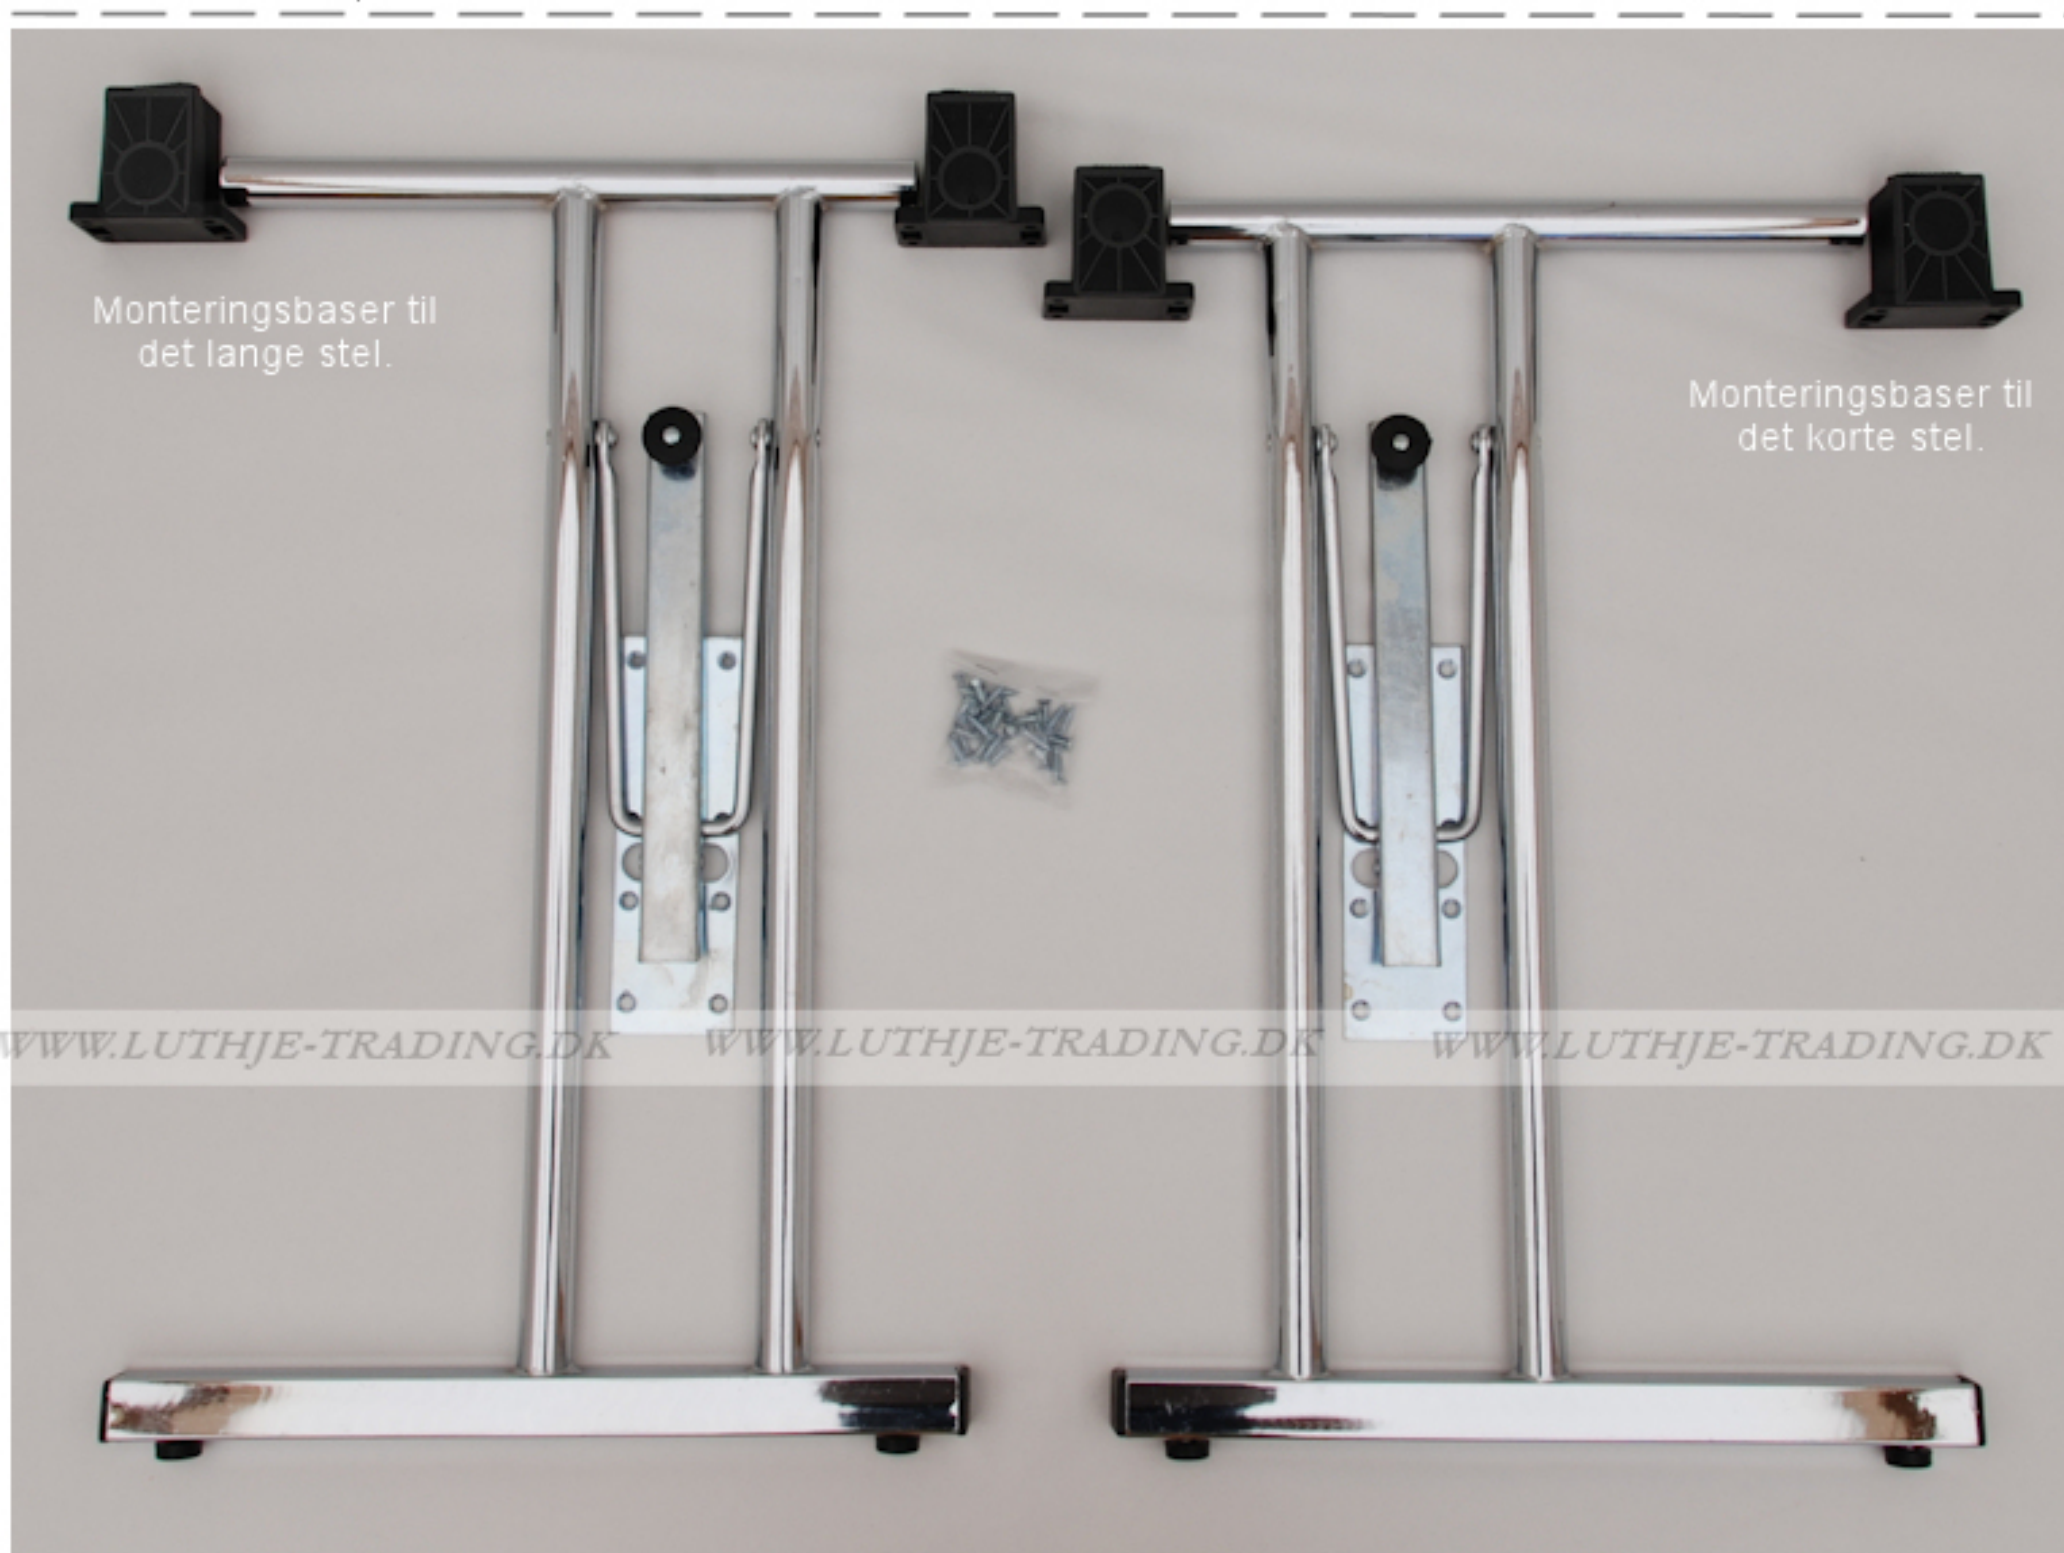

Billige klapborde (høj kvalitet) til konference, eksamen, kantine m.m.

Mål: 120 x 45 cm. x H: 72 cm.
Vægt: 13,45 kg.

WWW.LUTHJE-TRADING.DK

WWW.LUTHJE-TRADING.DK

WWW.LUTHJE-TRADING.DK

WWW.LUTHJE-TRADING.DK

Bordplade:
22 mm. melamin med ABS kant 1,5 mm.

Fås i farverne:
Ahorn
Bøg
Gråhvid
Antrazitgrå

Stel:
Krom, monteret på kraftige nylon baser, som også fungerer som afstandsstykker ved stabling. Låsemekanismen er let at bruge og unik, fordi stellet bliver styret i alle positioner. Der er stilleskruer på bordbenene.

Saml selv borde.
Spar penge ved selv at montere stellet på bordpladen. Hullerne er forboret i bordpladen og skruer medfølger. Det tager ca. 5-10 minutter at samle bordet.

Bordet er solidt og står meget stabilt

Monteringsbaser til det lange stel.

Monteringsbaser til det korte stel.

Der er 2 højder på bordbenene, så at bordbene kan overlappe i foldet tilstand. Monteringsbaserne udligner højdeforskellene, når stellet er foldet ud.