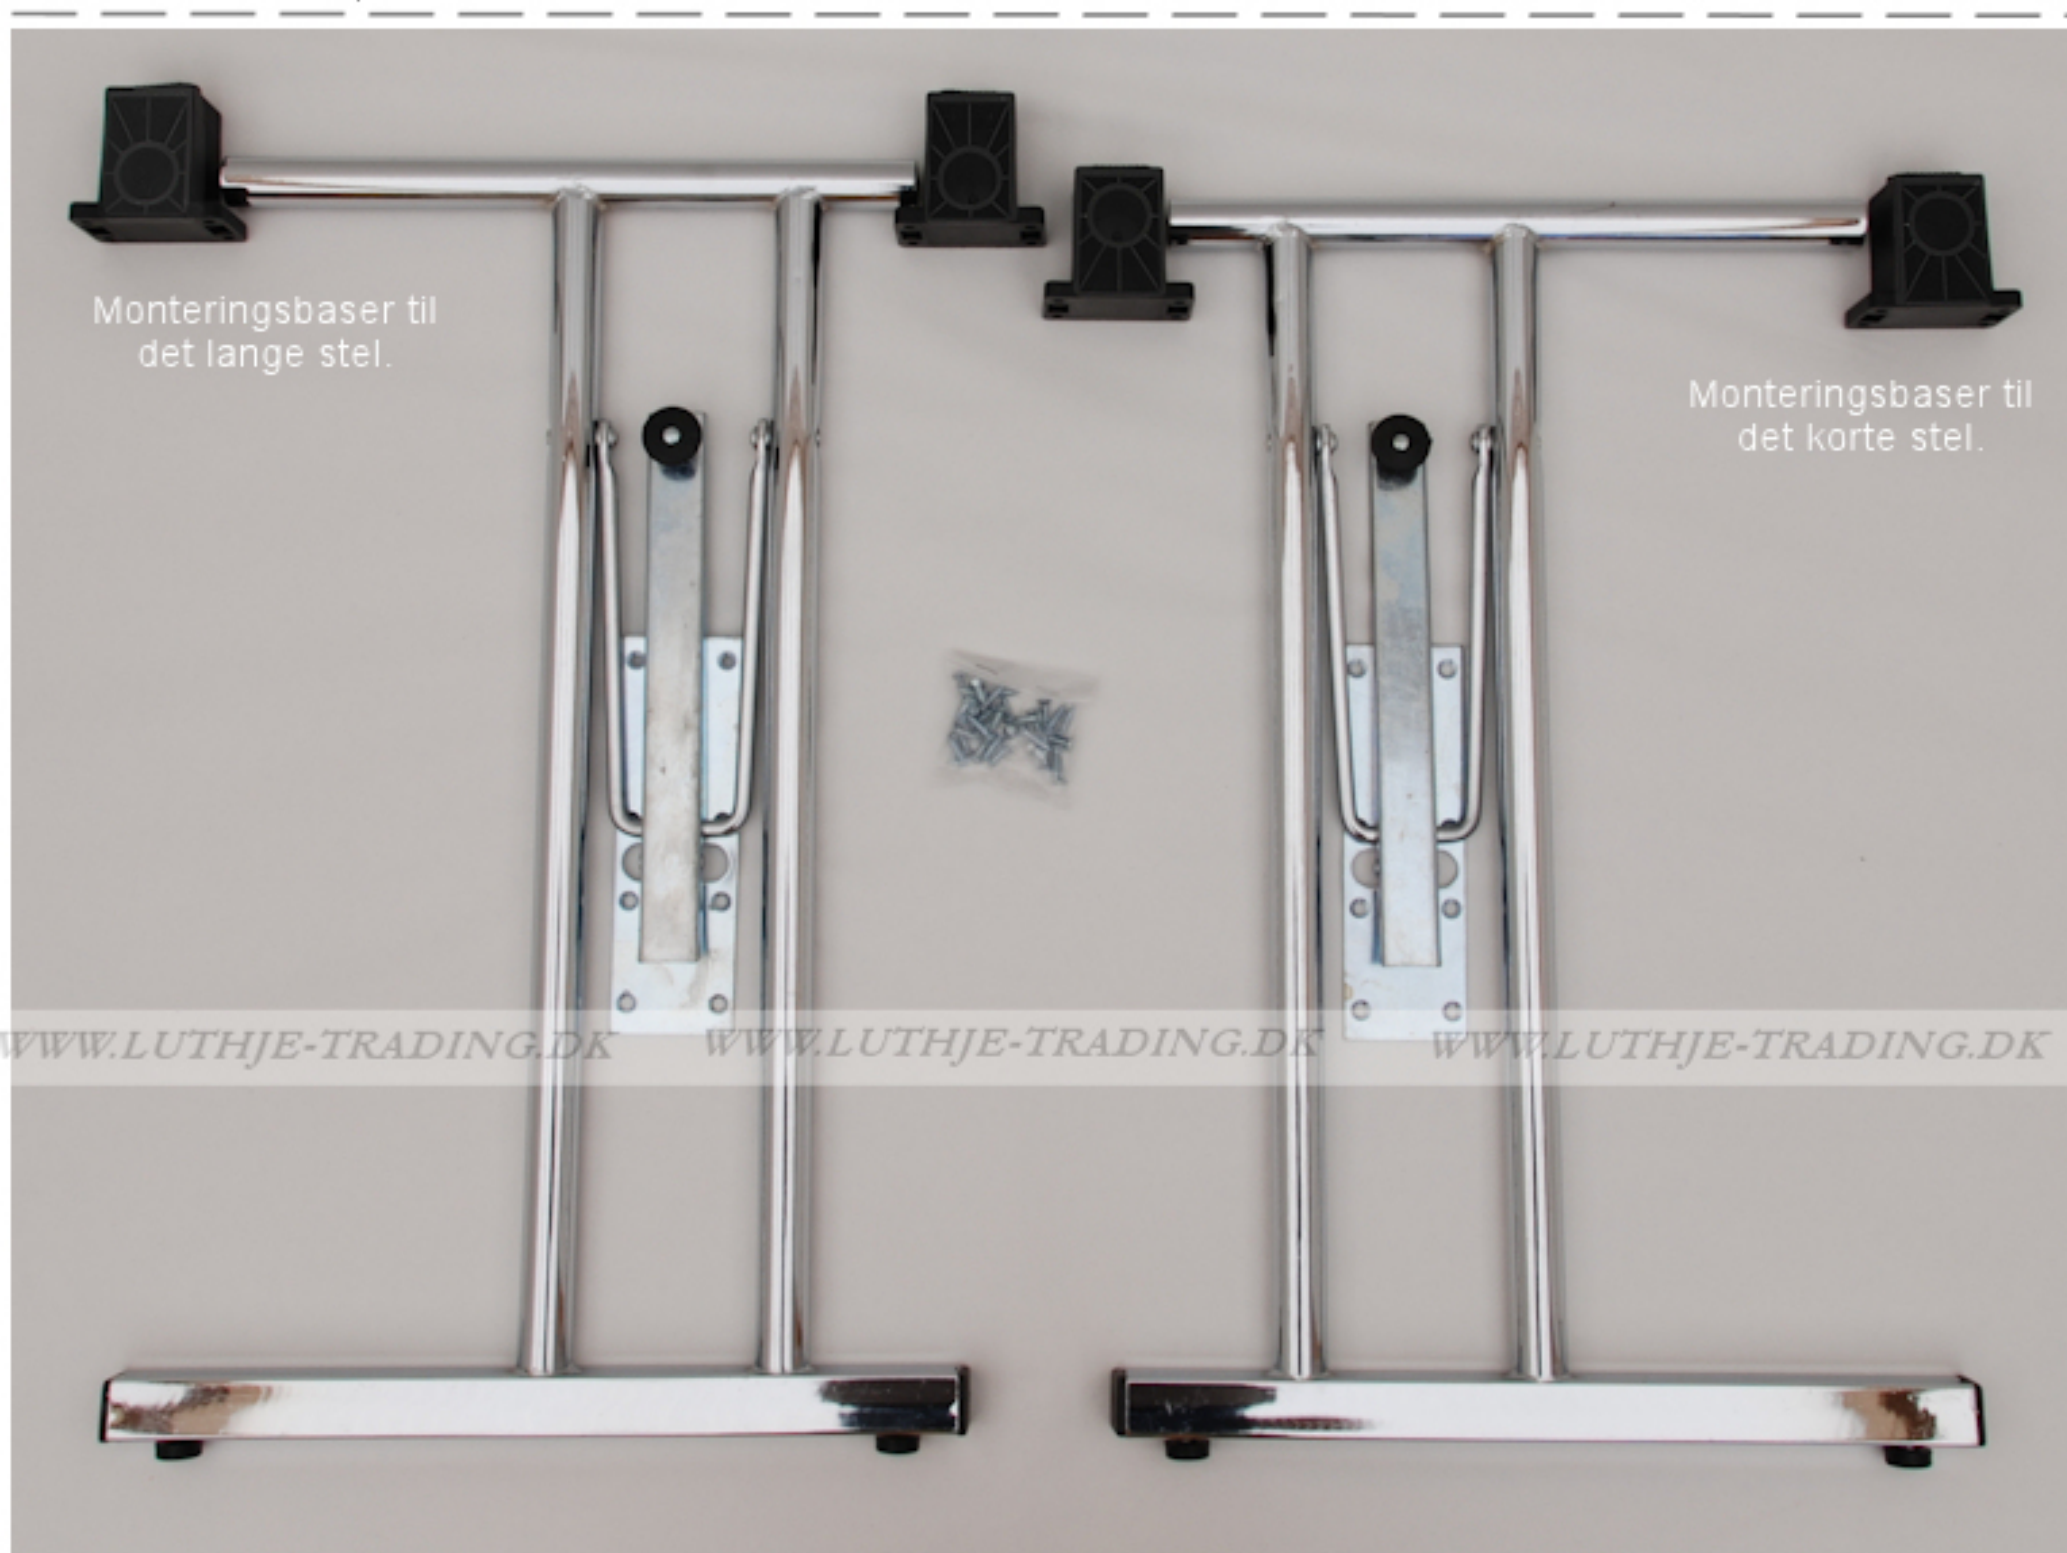

Monteringsbaser til det lange stel.

Monteringsbaser til det korte stel.

Der er 2 højder på bordbenene, så at bordbene kan overlappe i foldet tilstand. Monteringsbaserne udligner højdeforskellene, når stellet er foldet ud.

WWW.LUTHJE-TRADING.DK WWW.LUTHJE-TRADING.DK WWW.LUTHJE-TRADING.DK WWW.LUTHJE-TRADING.DK