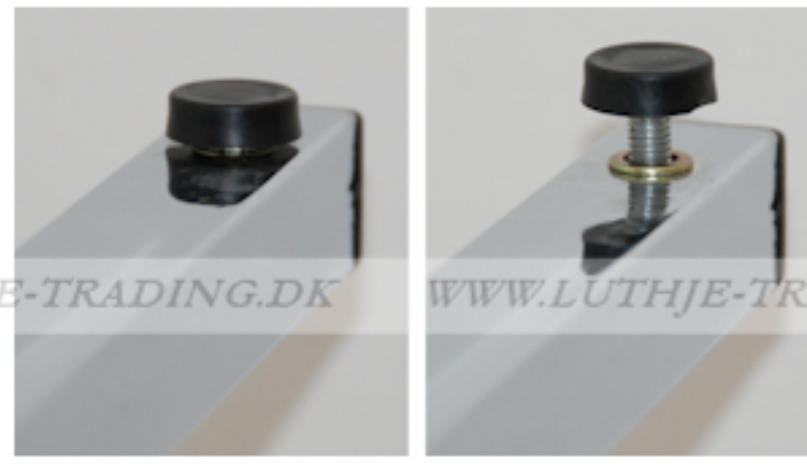

Fås i farverne:
Ahorn
Bøg
Gråhvid
Antrazitgrå

Stel:
Krom, monteret på kraftige nylon baser, som også fungerer som afstandsstykker ved stabling. Låsemekanismen er let at bruge og unik, fordi stellet bliver styret i alle positioner. Der er stilleskruer på bordbenene.

WWW.LUTHJE-TRADING.DK

WWW.LUTHJE-TRADING.DK

WWW.LUTHJE-TRADING.DK

WWW.LUTHJE-TRADING.DK

De lange skruer, sættes i monteringsbaserne.

De korte skruer, monteres på låsebeslaget.

Når skruerne er sat i monteringsbasen, sættes bordbenet i vinkel. Derefter laves en kørneprik til hullerne i låsebeslaget og så monteres skruerne i låsebeslaget.

Hullerne til monteringsbaserne er forboret.

WWW.LUTHJE-TRADING.DK

WWW.LUTHJE-TRADING.DK

WWW.LUTHJE-TRADING.DK

WWW.LUTHJE-TRADING.DK

Stilleskruer på bordben

WWW.LUTHJE-TRADING.DK

WWW.LUTHJE-TRADING.DK