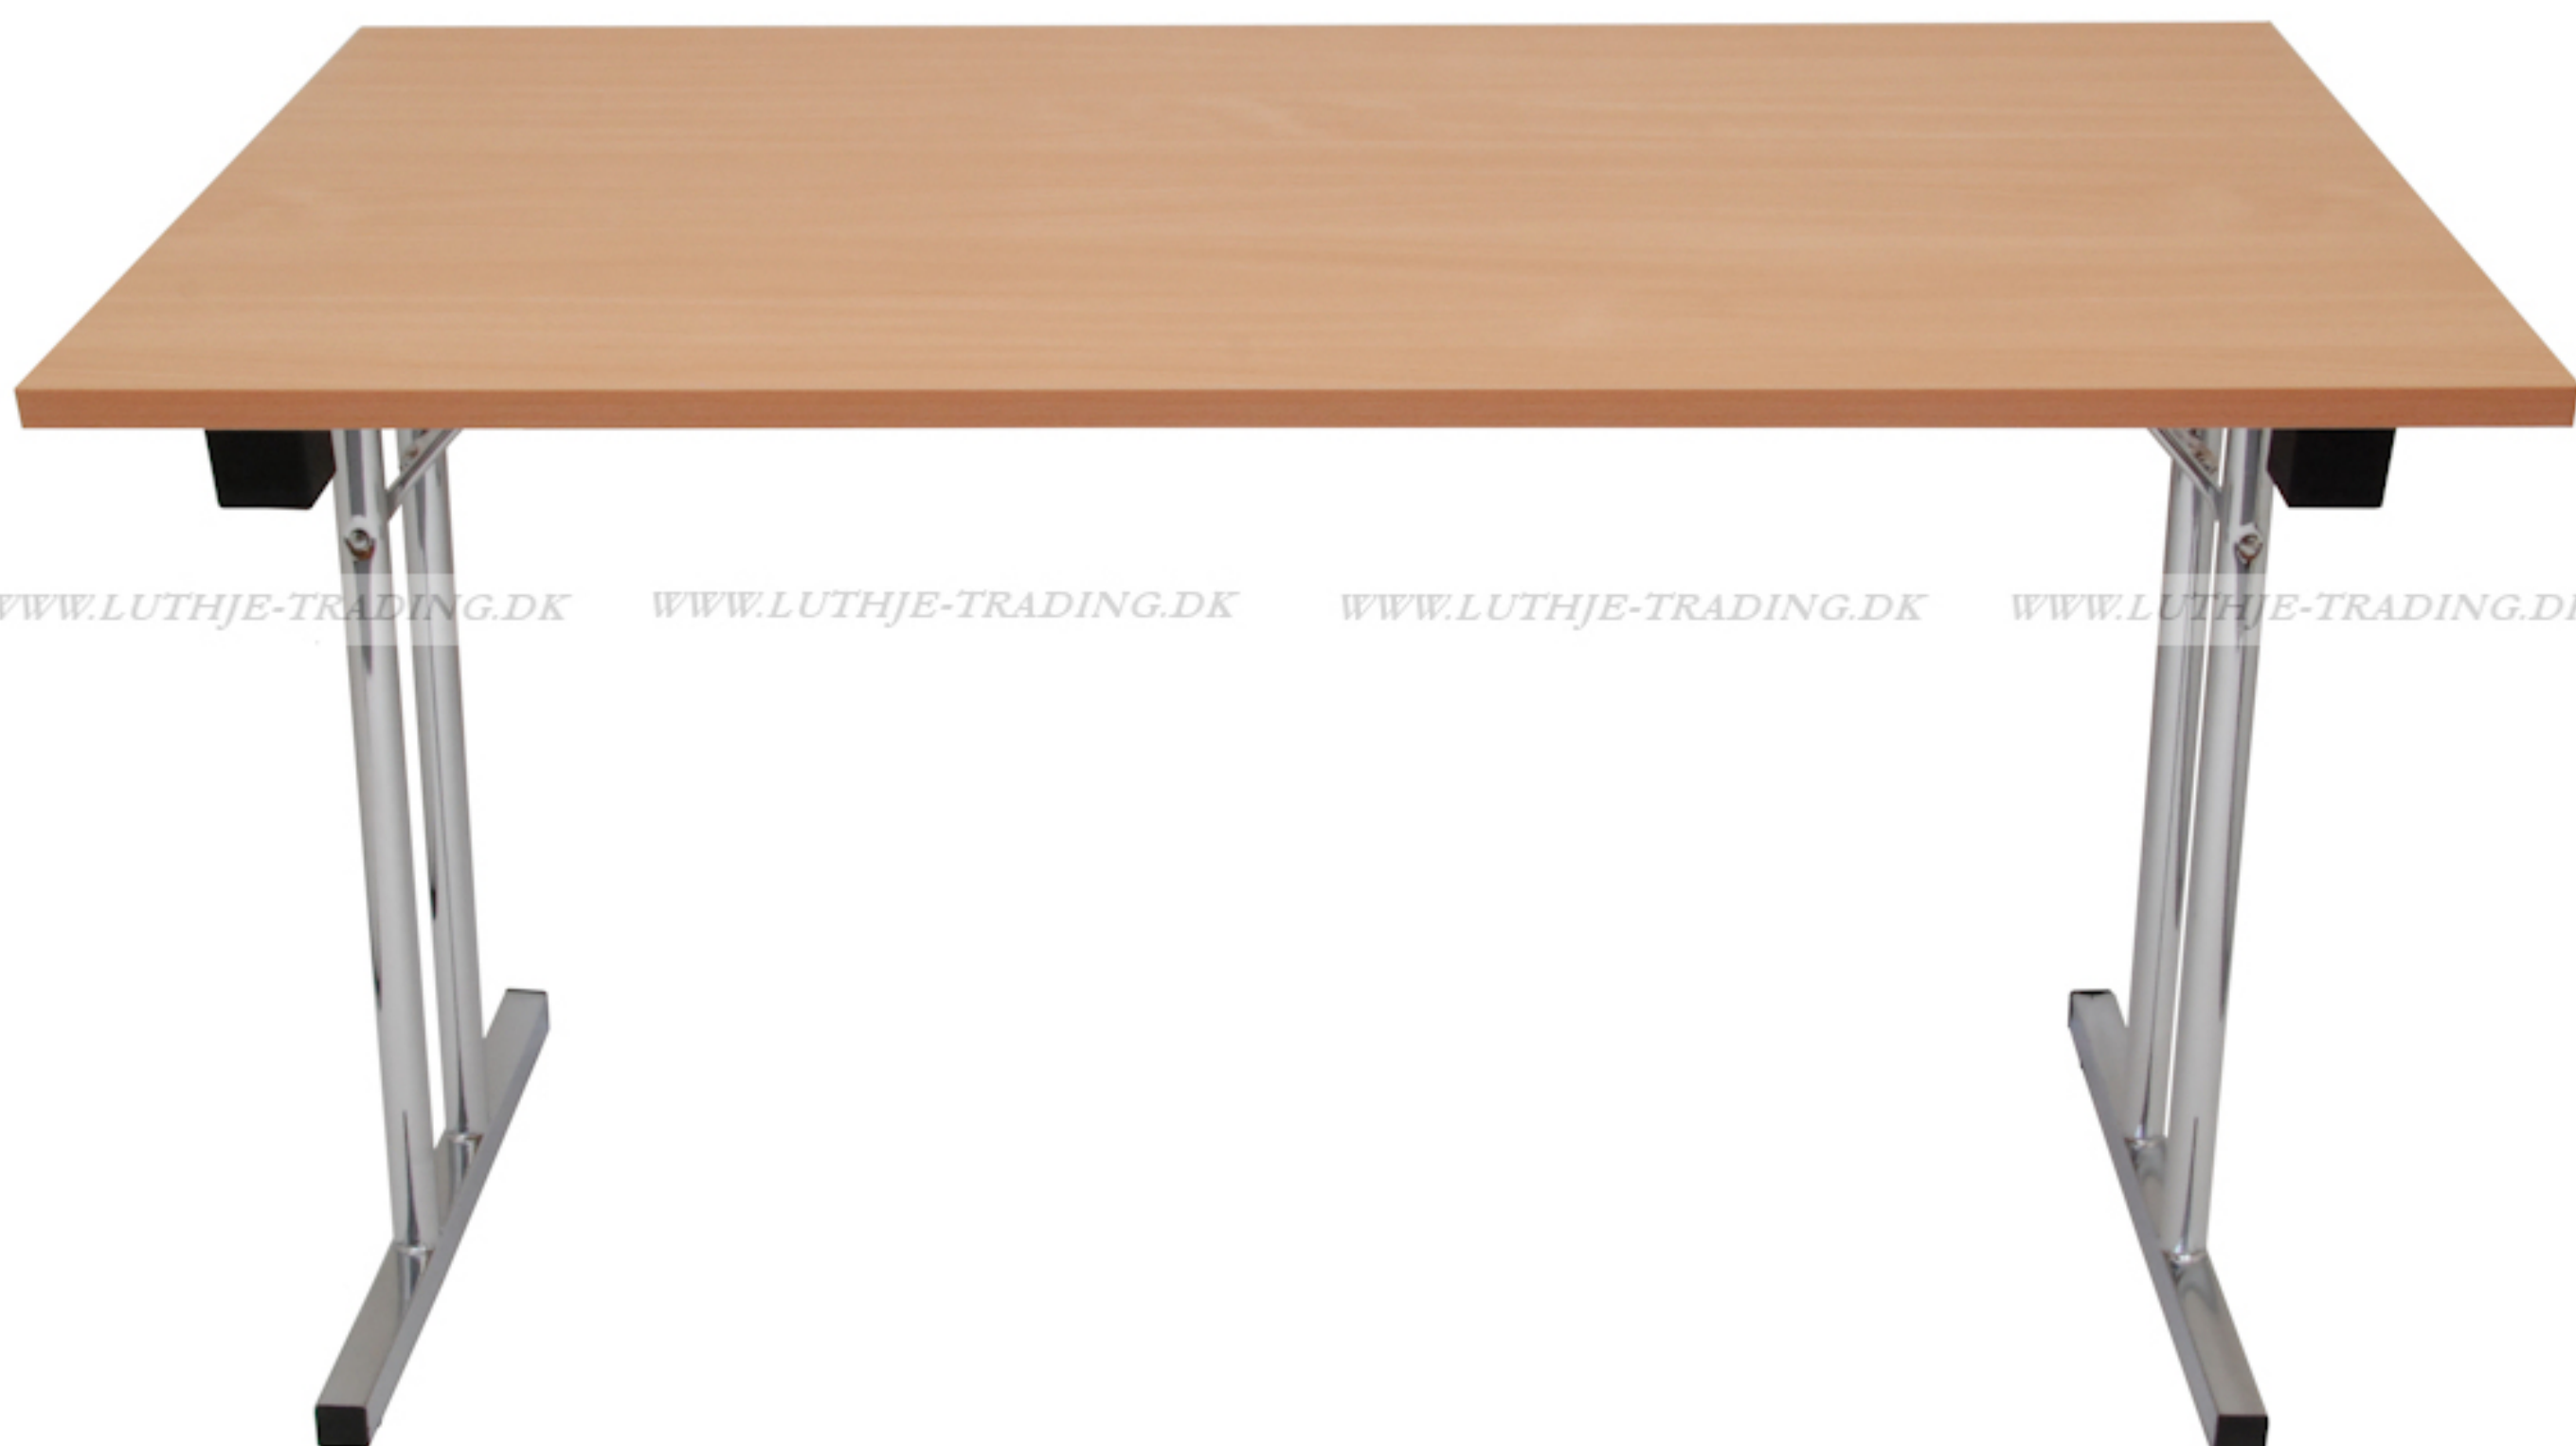

WWW.LUTHJE-TRADING.DK WWW.LUTHJE-TRADING.DK WWW.LUTHJE-TRADING.DK WWW.LUTHJE-TRADING.DK