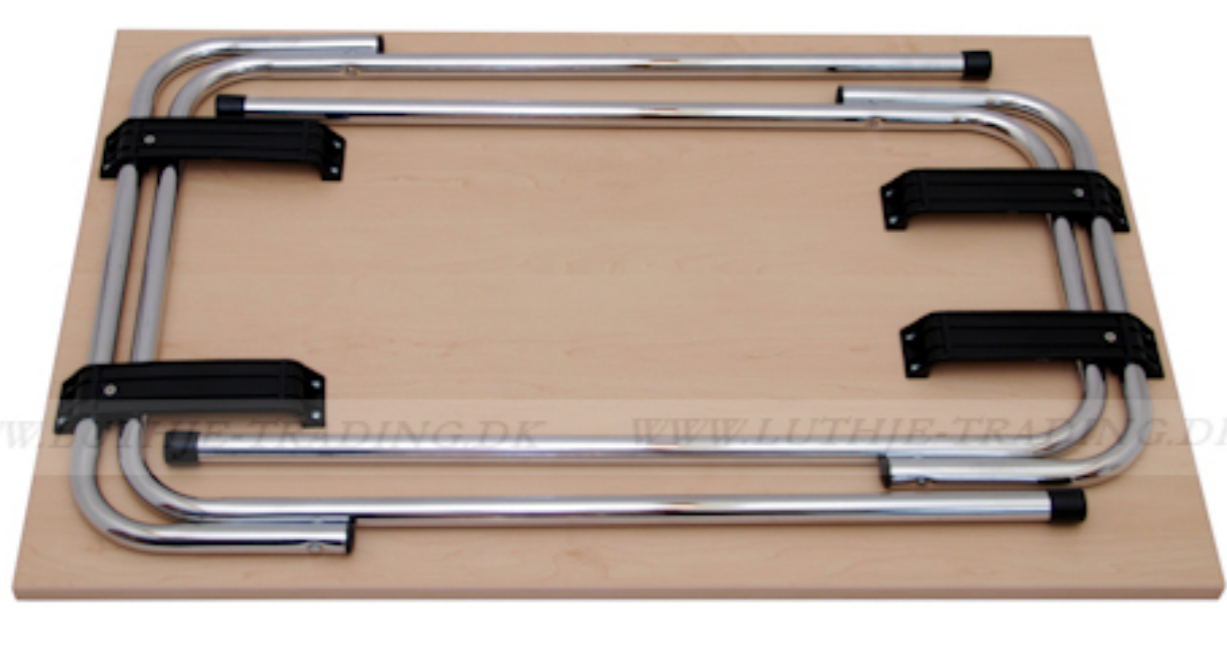

Eksamens / konferenceborde 60 x 90 cm.

Enkelt eksamens/konferencebord med sammenklæppeigt krom eller sort understel. Bordet er velegnet i haller til midlertidig opstilling - deraf navnet eksamensbord.

Bordpladen er i spåntræ E1 norm, belagt med ahorn melamin.

Bordplade: 19 mm ahorn melamin, ABS kant 1,5 mm
 Grundmål: L:90 x B:60 x H:73,5 cm
 Vægt: 10,3 kg

Saml selv borde.
 Spar penge ved selv at montere stellet på bordpladen. Hullerne er forboret i bordpladen og skruer medfølger. Det tager ca. 3-5 minutter at samle bordet.

Med sort stel

Med krom stel

Samvejledning

Bordet består af 2 sæt bordben, 4 stk. sorte monterings plastbaser, 4 lange skruer og 16 små skruer

Begge stel har 2 riller, hvor monteringsbaserne skal sidde for at forhindre, at stellet forskydes til siderne.

Vend stellet en halv omgang

Først monteres den lange skrue, som sidder midt i monteringsbasen, og derefter monteres de 4 korte skruer.

Den midderste lange skrue må ikke overspændes, da skruen i så fald kan trænge igennem bordpladen. Hvis der bruges el skruemaskine, må momentet tilpasses derefter.