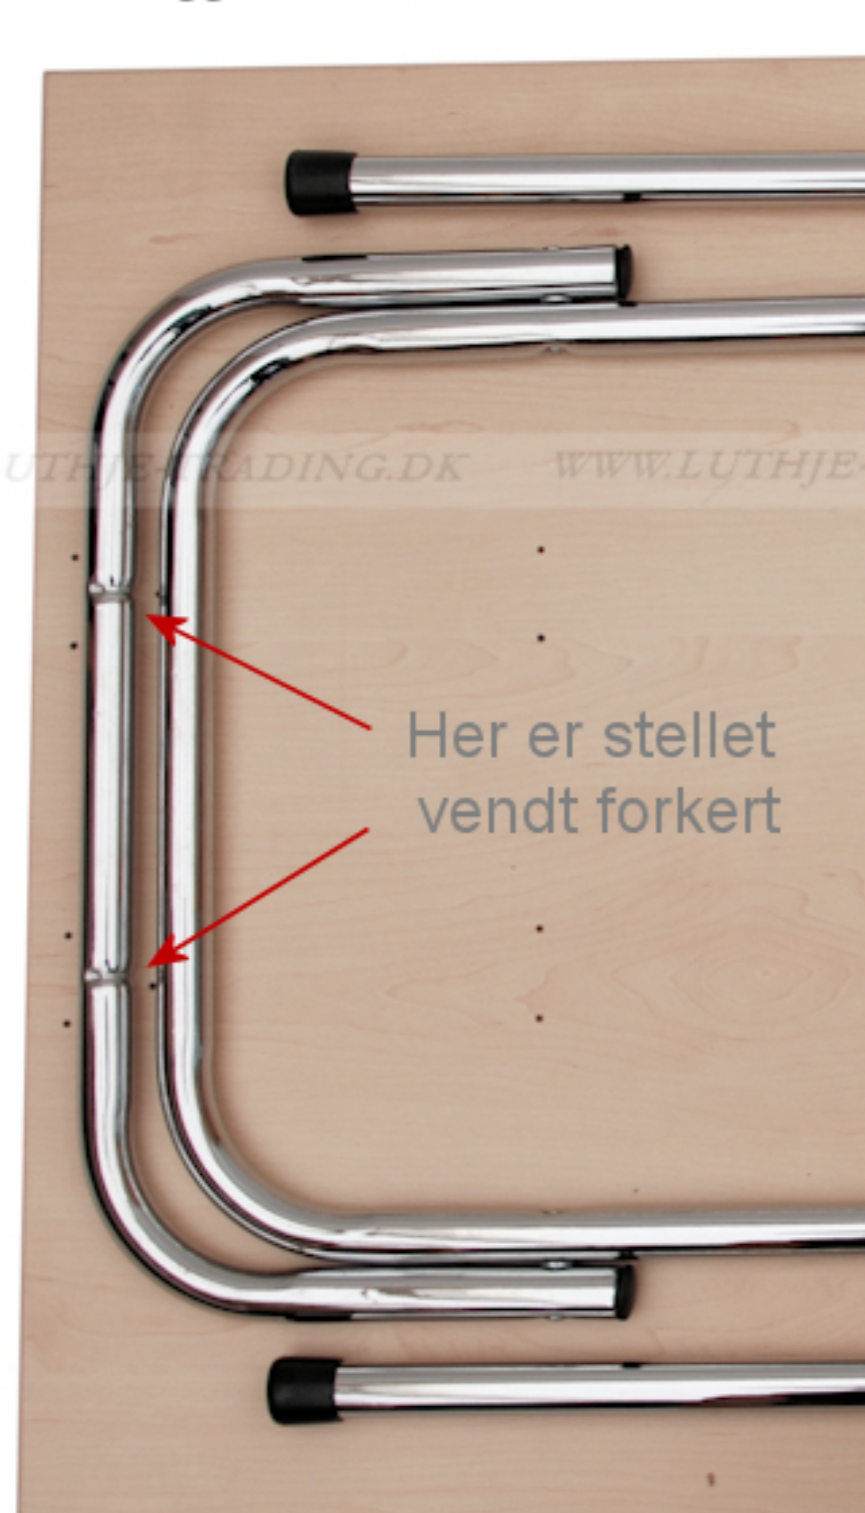

Eksamens / konferenceborde 60 x 90 cm.

Enkelt eksamens/konferencebord med sammenklæppeigt krom eller sort understel. Bordet er velegnet i haller til midlertidig opstilling - deraf navnet eksamensbord.

Bordpladen er i spåntræ E1 norm, belagt med ahorn melamin.

Bordplade: 19 mm ahorn melamin, ABS kant 1,5 mm
 Grundmål: L:90 x B:60 x H:73,5 cm
 Vægt: 10,3 kg

Saml selv borde.
 Spar penge ved selv at montere stellet på bordpladen. Hullerne er forboret i bordpladen og skruer medfølger. Det tager ca. 3-5 minutter at samle bordet.

Med sort stel

Med krom stel

Samvejledning

Bordet består af 2 sæt bordben, 4 stk. sorte monterings plastbaser, 4 lange skruer og 16 små skruer

Begge stel har 2 riller, hvor monteringsbaserne skal sidde for at forhindre, at stellet forskydes til siderne.

Vend stellet en halv omgang

Først monteres den lange skrue, som sidder midt i monteringsbasen, og derefter monteres de 4 korte skruer.

Den midderste lange skrue må ikke overspændes, da skruen i så fald kan trænge igennem bordpladen. Hvis der bruges el skruemaskine, må momentet tilpasses derefter.