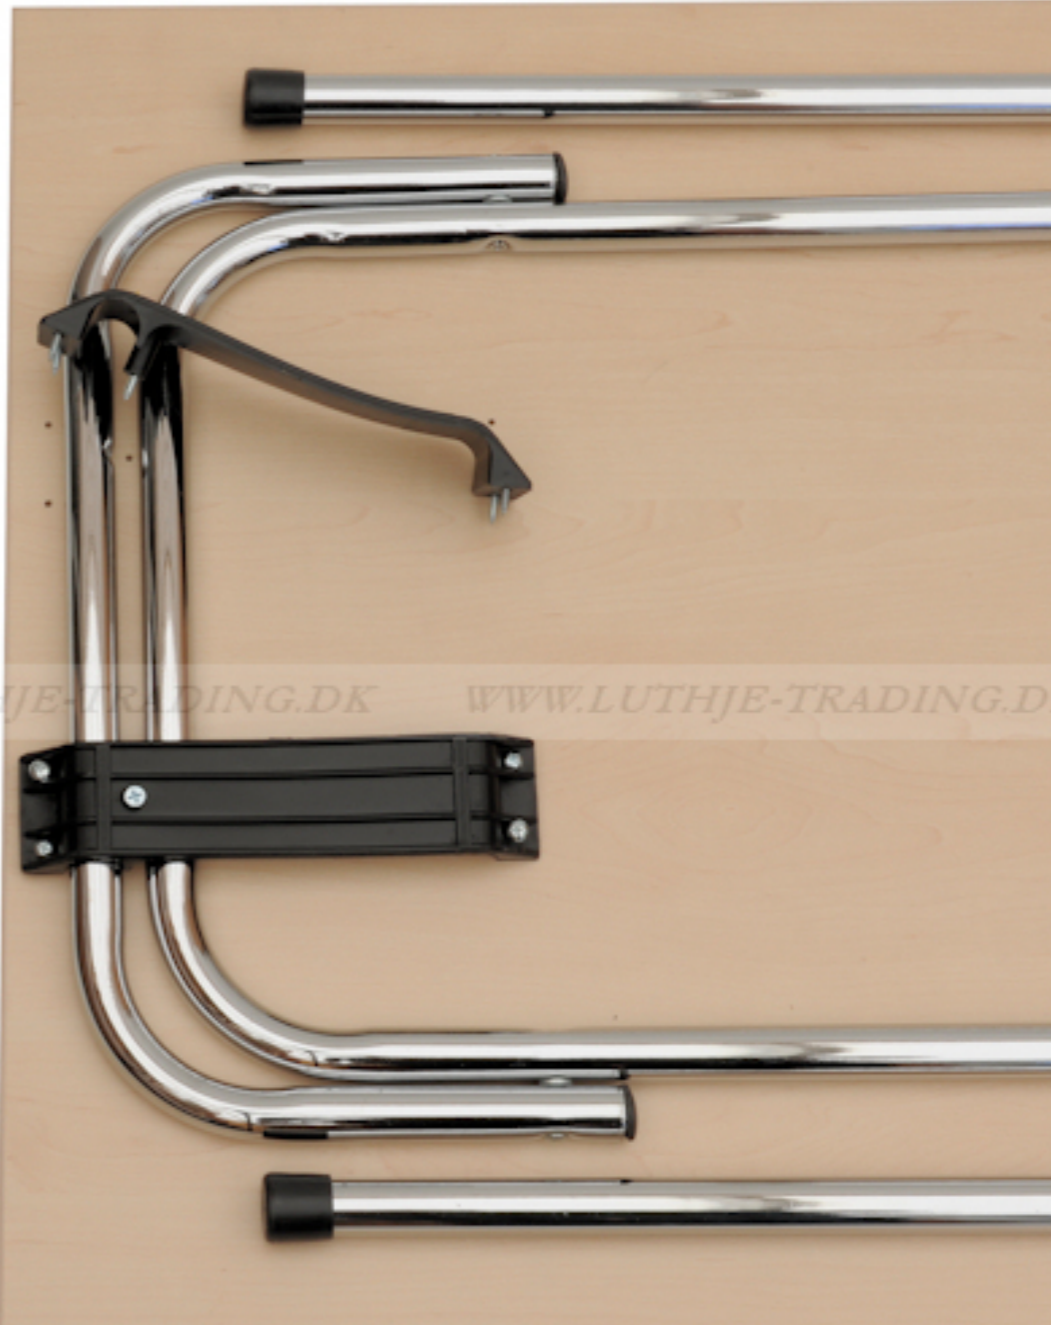

Bordplade: 19 mm ahorn melamin, ABS kant 1,5 mm
 Grundmål: L:90 x B:60 x H:73,5 cm
 Vægt: 10,3 kg

Saml selv borde.
 Spar penge ved selv at montere stellet på bordpladen. Hullerne er forboret i bordpladen og skruer medfølger. Det tager ca. 3-5 minutter at samle bordet.

Med sort stel

Med krom stel

Samvejledning

Bordet består af 2 sæt bordben, 4 stk. sorte monterings plastbaser, 4 lange skruer og 16 små skruer

Begge stel har 2 riller, hvor monteringsbaserne skal sidde for at forhindre, at stellet forskydes til siderne.

Vend stellet en halv omgang

Først monteres den lange skrue, som sidder midt i monteringsbasen, og derefter monteres de 4 korte skruer.

Den midderste lange skrue må ikke overspændes, da skruen i så fald kan trænge igennem bordpladen. Hvis der bruges el skruemaskine, må momentet tilpasses derefter.

Færdig montering.

Bordpladen understøttes af stellet på 4 punkter, hvilket afstiver bordpladen væsentlig.