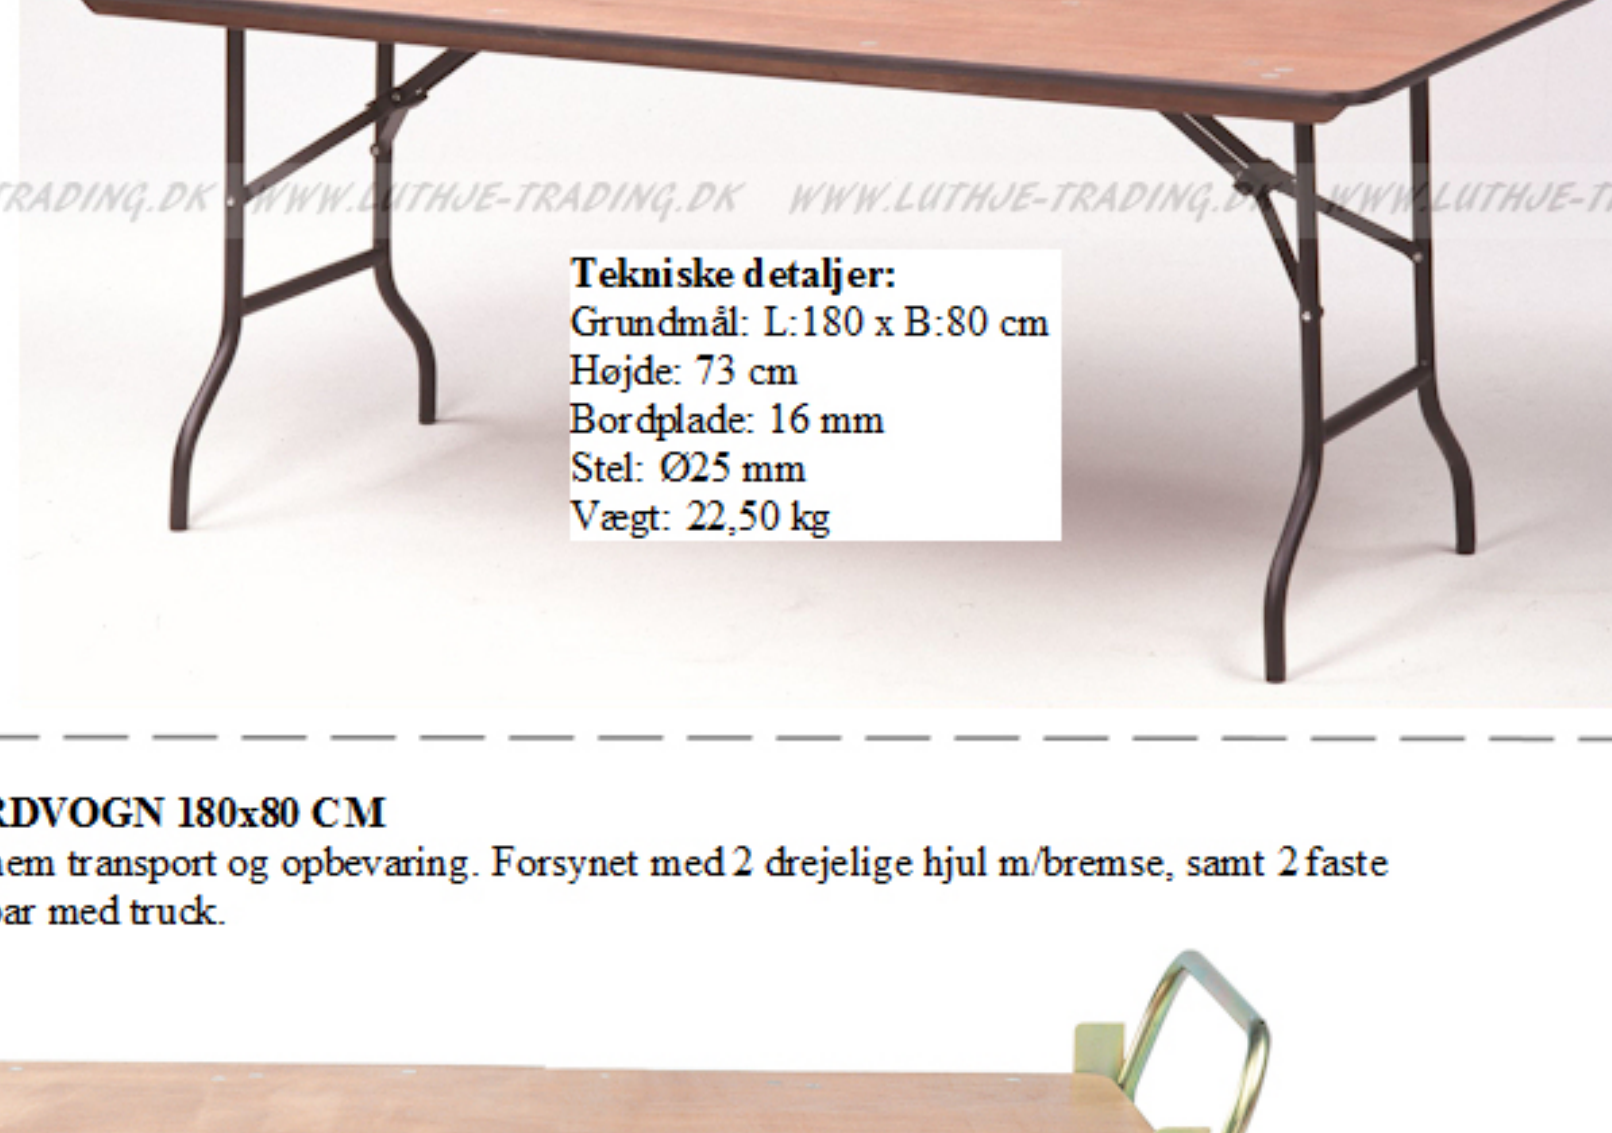

**EVENT REKTANGULÆRT BORD 180x80 CM**

Et prisbilligt bord til professionelt brug. Bordet er udført i mørkebejdet og presset birkefinér, som på oversiden er belagt med vandafvisende polyurethan coating. Bordet er kantforstærket. Understøttet af kraftige pulverlakerede stålør, med højdejusterbare ben.

**Tekniske detaljer:**  
 Grunddnål: L:180 x B:80 cm  
 Højde: 73 cm  
 Bordplade: 16 mm  
 Stel: Ø25 mm  
 Vægt: 22,50 kg

**EVENT BORDVOGN 180x80 CM**

Bordvogn til nem transport og opbevaring. Forsynet med 2 drejelige hjul m/bremse, samt 2 faste hjul. Hånderbar med truck.

**Tekniske detaljer:**  
 Materiale: Elforzinket stål  
 Mål: L:205 x B:81 x H:110  
 Vægt uden borde: 21,50 kg  
 Vægt med borde: 359 kg  
 Kapacitet: 15 borde

**EVENT OVERTRÆK 180x80 CM**

Overtræk til vogne. Beskytter mod støv og regn. 100% vandtæt.

**Tekniske detaljer:**  
 Materiale: PVC/polyester