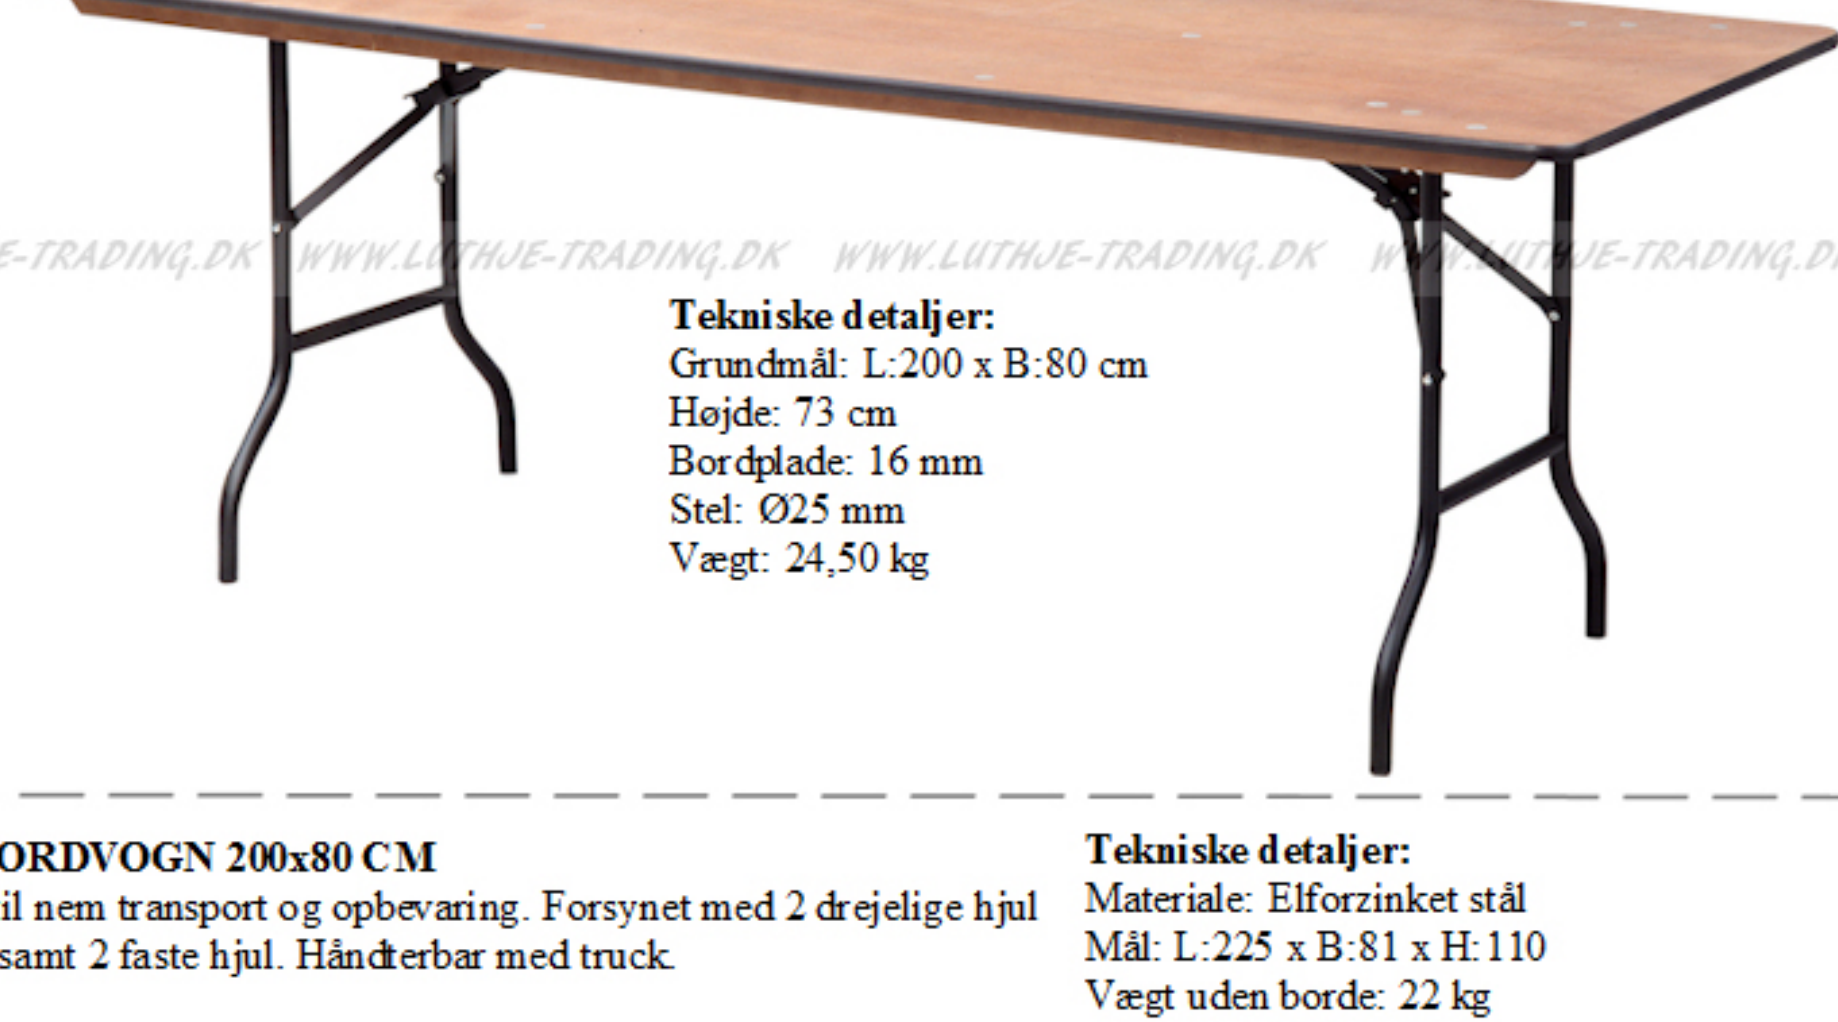

EVENT REKTANGULÆRT BORD 200x80 CM

Et prisbilligt bord til professionelt brug. Bordet er udført i mørkebejdet og presset birkefinér, som på oversiden er belagt med vandafvisende polyurethan coating. Bordet er kantforstærket. Understellet er af kraftige pulverlakerede stålører, med højdejusterbare ben.

Tekniske detaljer:
 Grundmål: L:200 x B:80 cm
 Højde: 73 cm
 Bordplade: 16 mm
 Stel: Ø25 mm
 Vægt: 24,50 kg

EVENT BORDVOGN 200x80 CM

Bordvogn til nem transport og opbevaring. Forsynet med 2 drejelige hjul m/bremse, samt 2 faste hjul. Håndterbar med truck.

Tekniske detaljer:
 Materiale: Elforzinket stål
 Mål: L:225 x B:81 x H: 110
 Vægt uden borde: 22 kg
 Vægt med borde: 390 kg
 Kapacitet: 15 borde

EVENT OVERTRÆK 200x80 CM

Overtræk til vogne. Beskytter mod støv og regn. 100% vandtæt.

Tekniske detaljer:
 Materiale: PVC/polyester

Følgende billeder er illustreret med 180 x 80 cm. borde.

Her ses de flade undersænkede bolthoveder på de gennemgående bolte