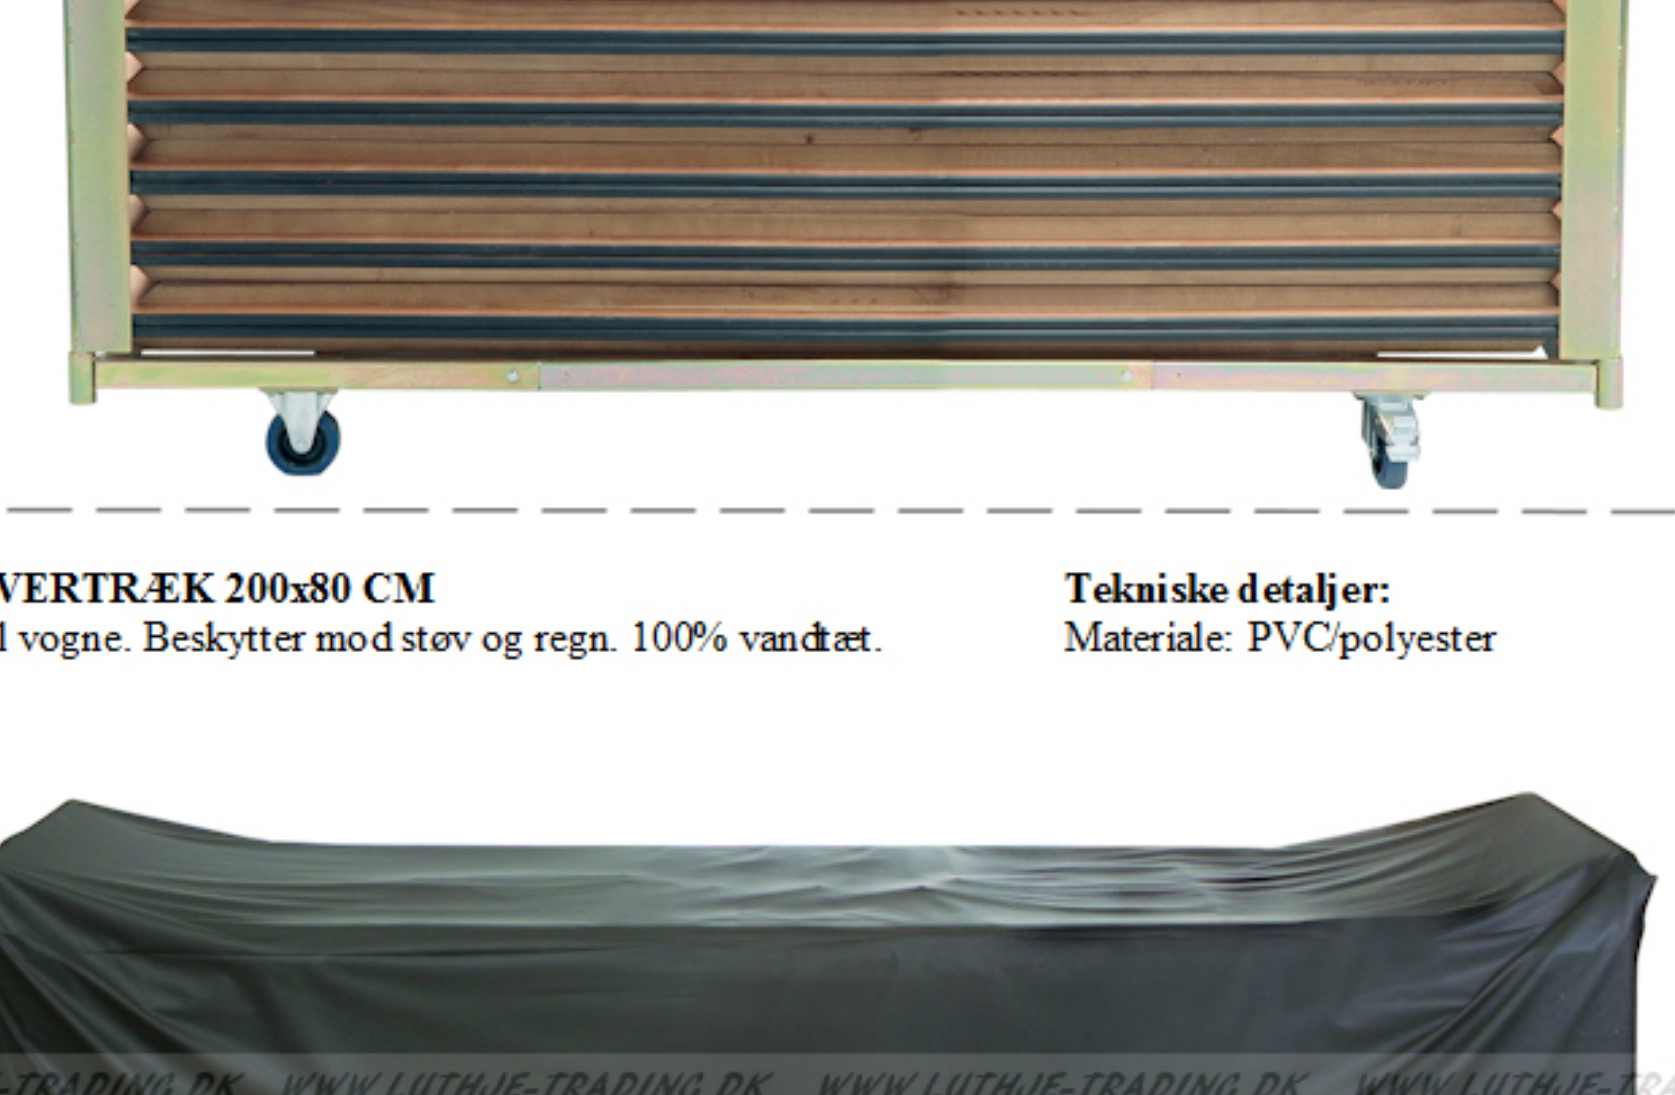

**EVENT REKTANGULÆRT BORD 200x80 CM**

Et prisbilligt bord til professionelt brug. Bordet er udført i mørkebejdet og presset birkefinér, som på oversiden er belagt med vandafvisende polyurethan coating. Bordet er kantforstærket. Understellet er af kraftige pulverlakerede stålører, med højdejusterbare ben.

**Tekniske detaljer:**  
 Grundmål: L:200 x B:80 cm  
 Højde: 73 cm  
 Bordplade: 16 mm  
 Stel: Ø25 mm  
 Vægt: 24,50 kg

**EVENT BORDVOGN 200x80 CM**

Bordvogn til nem transport og opbevaring. Forsynet med 2 drejelige hjul m/bremse, samt 2 faste hjul. Håndterbar med truck.

**Tekniske detaljer:**  
 Materiale: Elforzinket stål  
 Mål: L:225 x B:81 x H: 110  
 Vægt uden borde: 22 kg  
 Vægt med borde: 390 kg  
 Kapacitet: 15 borde

**EVENT OVERTRÆK 200x80 CM**

Overtræk til vogne. Beskytter mod støv og regn. 100% vandtæt.

**Tekniske detaljer:**  
 Materiale: PVC/polyester

Følgende billeder er illustreret med 180 x 80 cm. borde.

Her ses de flade undersænkede bolthoveder på de gennemgående bolte