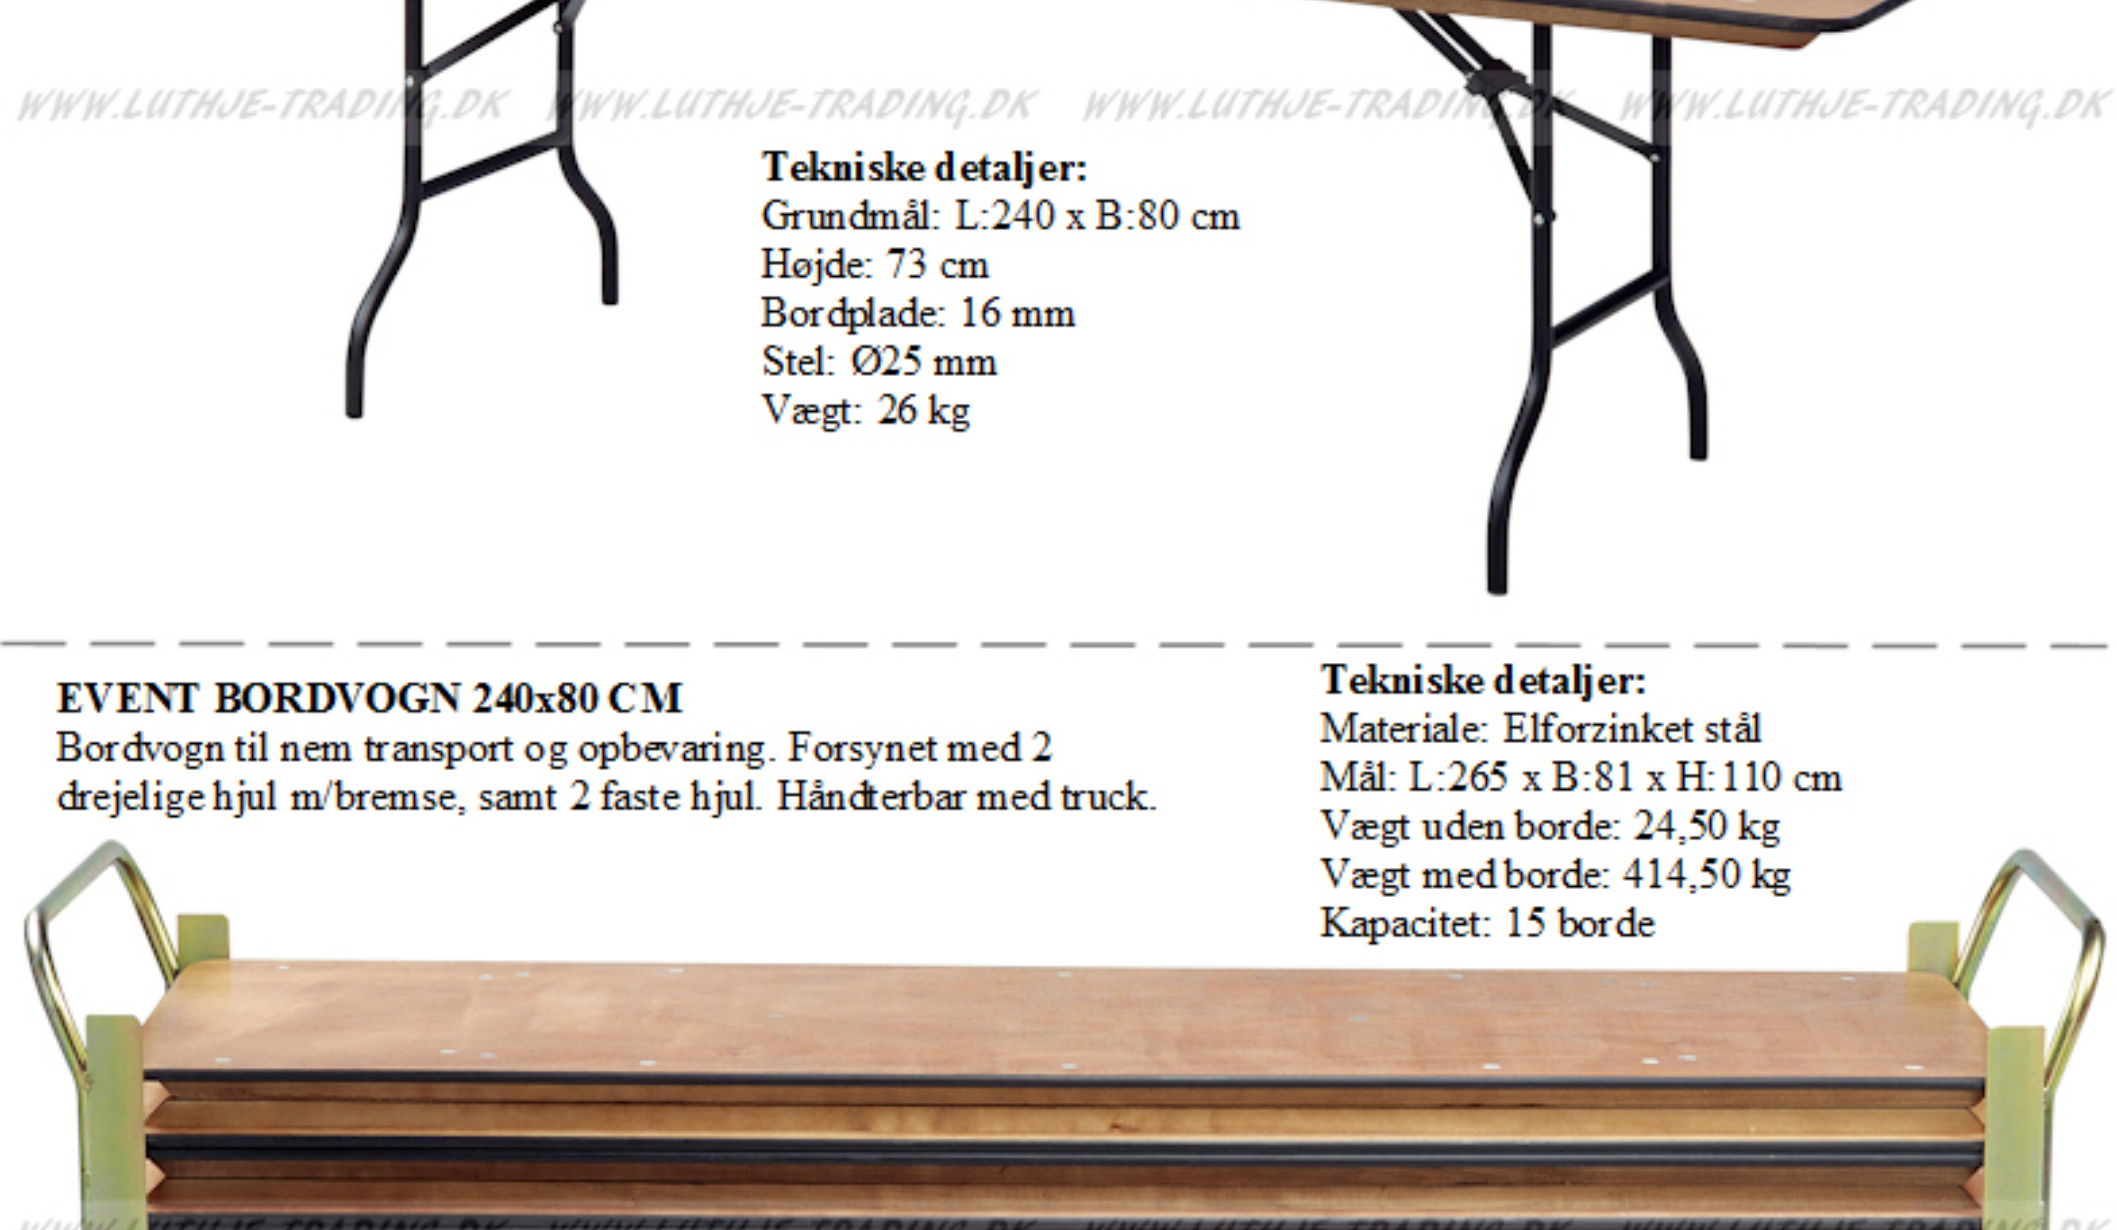

EVENT REKTANGULÆRT BORD 240x80 CM

Et prisbilligt bord til professionelt brug. Bordet er udført i mørkbejdet og presset birkefinér, som på oversiden er belagt med vandafvisende polyurethan coating. Bordet er kantforstærket. Understellet er af kraftige pulverlakerede stålør, med højdejusterbare ben.

Tekniske detaljer:
 Grundmål: L:240 x B:80 cm
 Højde: 73 cm
 Bordplade: 16 mm
 Stel: Ø25 mm
 Vægt: 26 kg

EVENT BORDVOGN 240x80 CM

Bordvogn til nem transport og opbevaring. Forsynet med 2 drejelige hjul m/bremse, samt 2 faste hjul. Håndterbar med truck.

Tekniske detaljer:
 Materiale: Elforzinket stål
 Mål: L:265 x B:81 x H:110 cm
 Vægt uden borde: 24,50 kg
 Vægt med borde: 414,50 kg
 Kapacitet: 15 borde

EVENT OVERTRÆK 240x80 CM

Overtræk til vogne. Beskytter mod støv og regn. 100% vandtæt.

Tekniske detaljer:
 Materiale: PVC polyester

Følgende billeder er illustreret med 180 x 80 cm. borde.

Begge understøttende sarg er fastspændt på bordpladen med gennemgående bolte.

Stellet er fæstnet med gennemgående bolte og selvskærende skrueer.