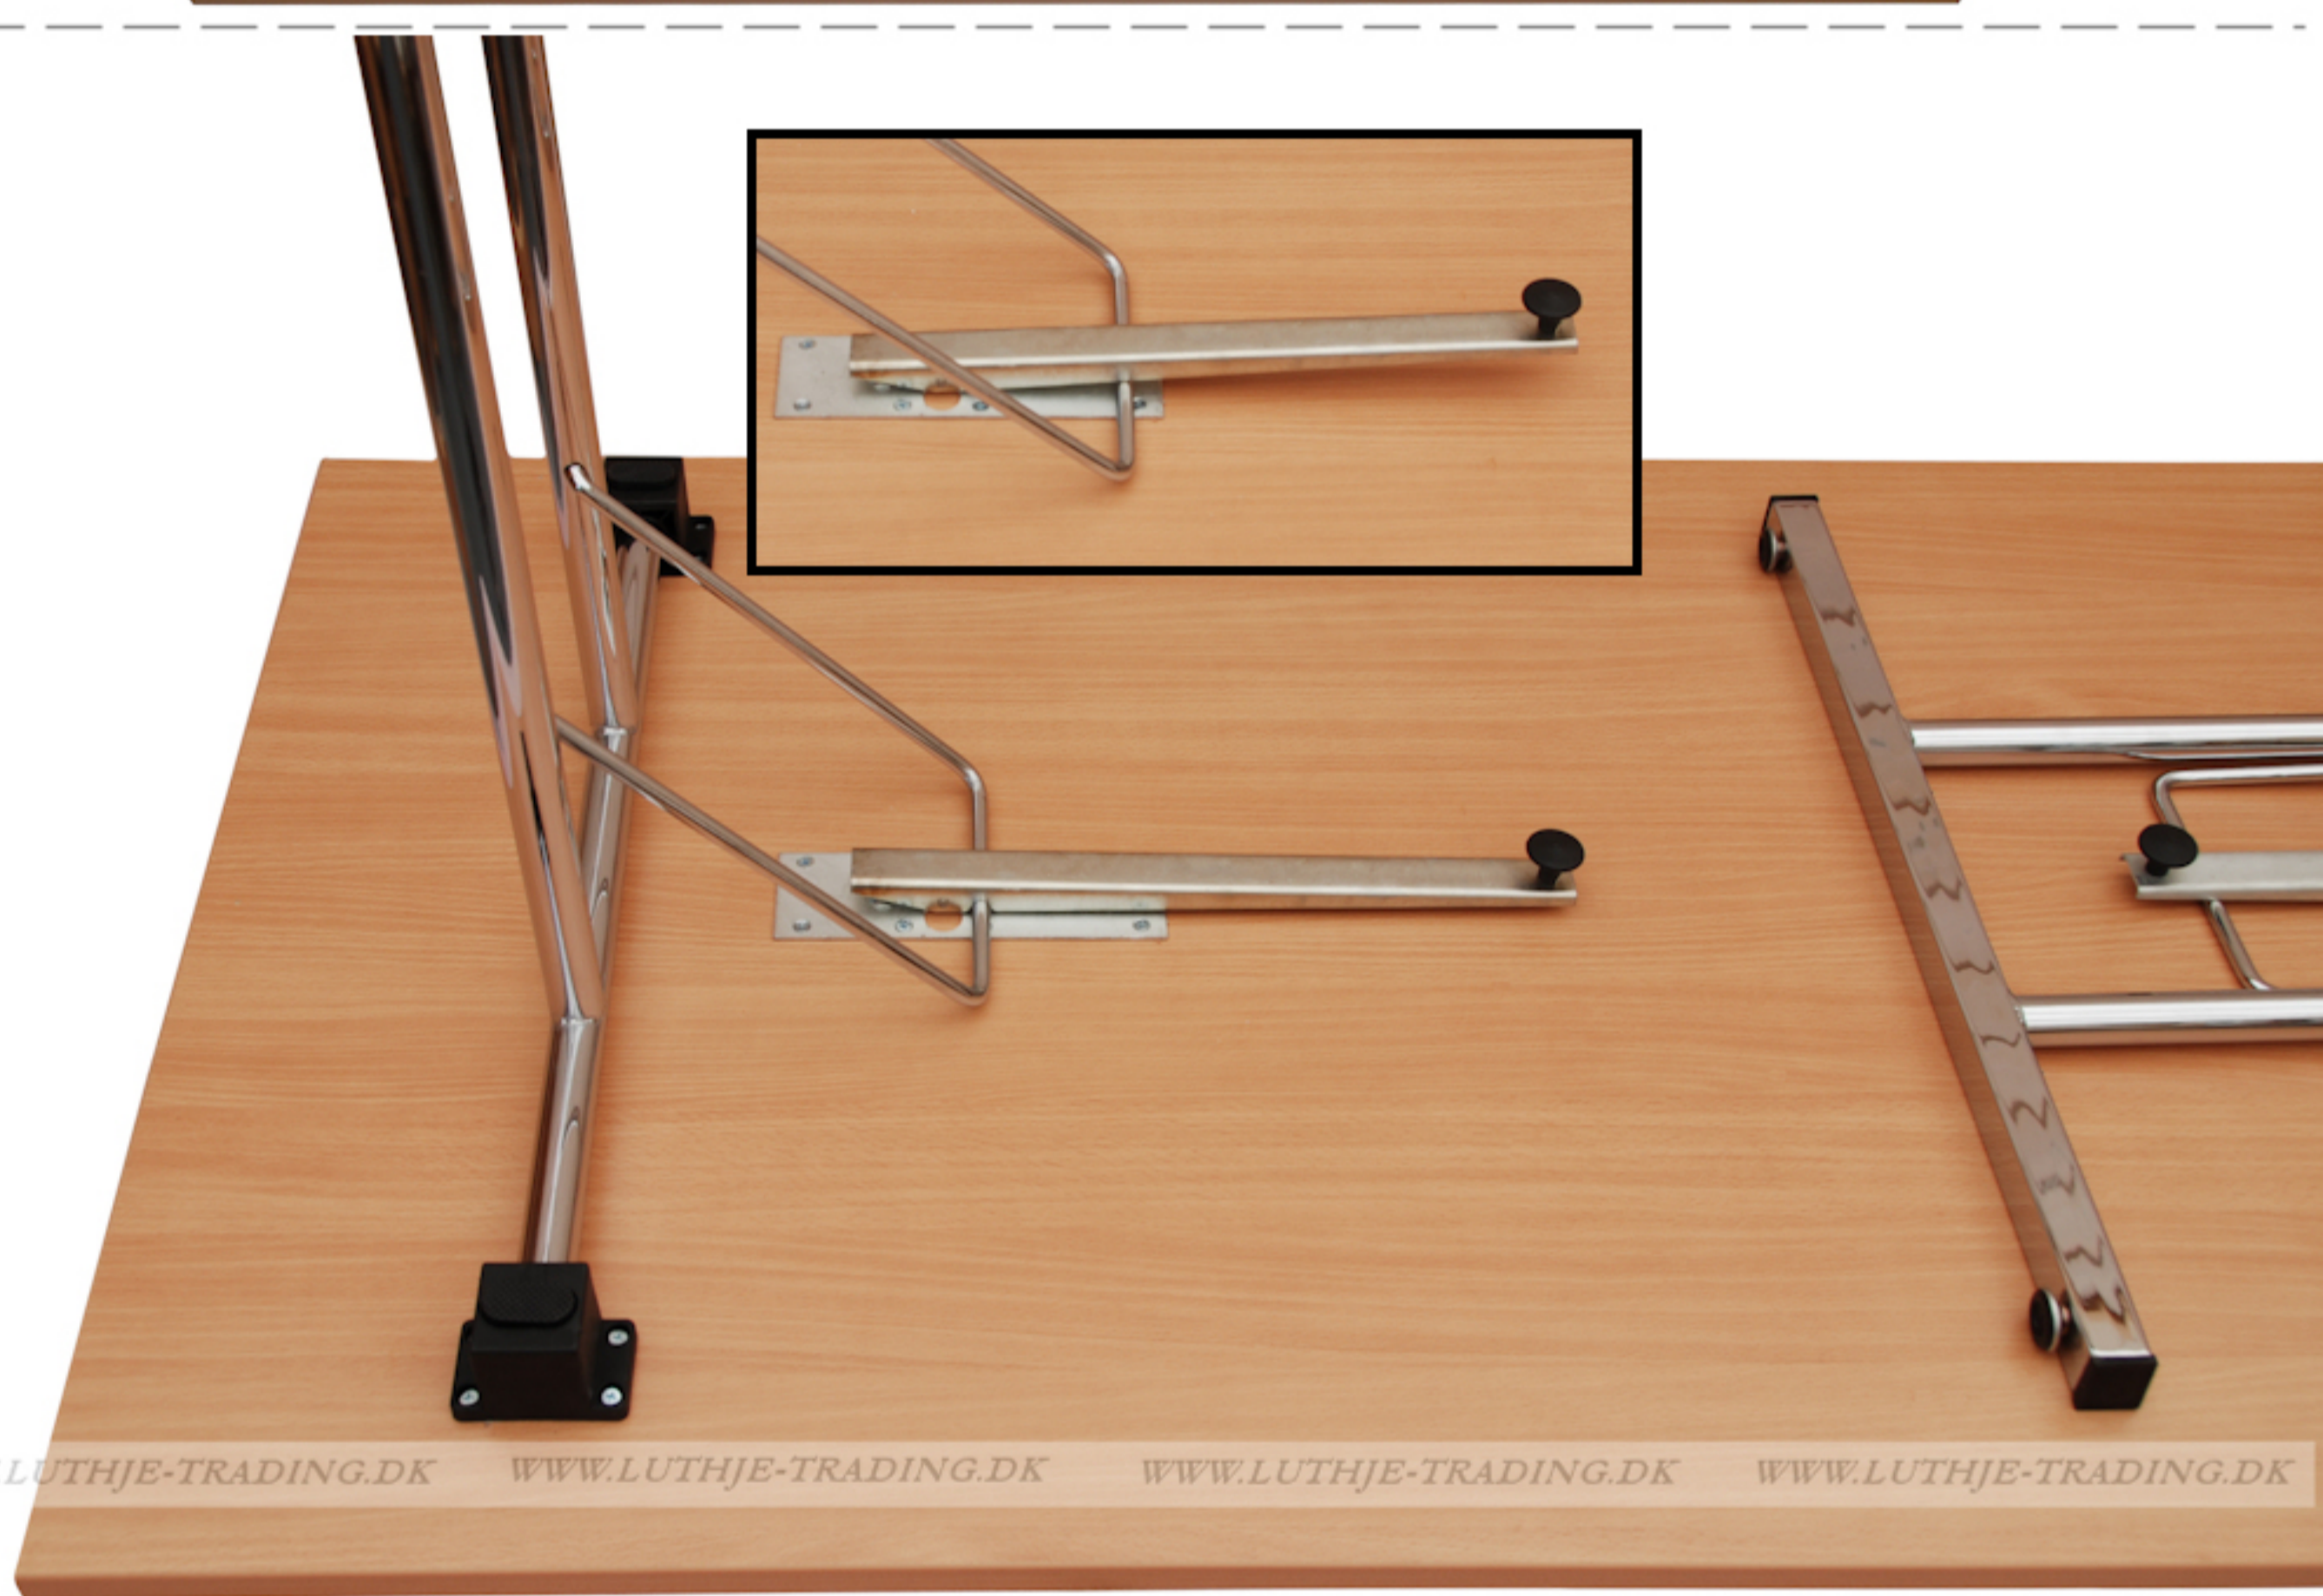

Billige klapborde (høj kvalitet)

til konference, kantine m.m.
Mål: 120 x 80 cm. H 72 cm.
Vægt 20,25 kg.

Bordplade:
22 mm. melamin, ABS kant 1,5 mm
Fås i: bøg, ahorn, antrazitgrå eller gråhvid

Stel:
Krom, monteret på kraftige nylon baser, som også fungerer som afstandsstykker ved stabling. Låsemekanismen er let at bruge og unik, fordi stellet bliver styret i alle positioner. Der er stilleskruer på bordbenene.

Saml selv borde.
Spar penge ved selv at montere stellet på bordpladen. Hullerne er forboret i bordpladen og skruer medfølger. Det tager ca. 5-10 minutter at samle bordet.

Bordvogn til 120 x 80 cm. borde

Vognen er forsynet med 2 drejelige hjul m/bremse, samt 2 faste hjul. Vognen kan endvidere håndteres med truck.

Materiale: Elforzinket stål
Mål: L:145 x B:81 x H:110 cm
Kapacitet: 8 borde

Bordplader