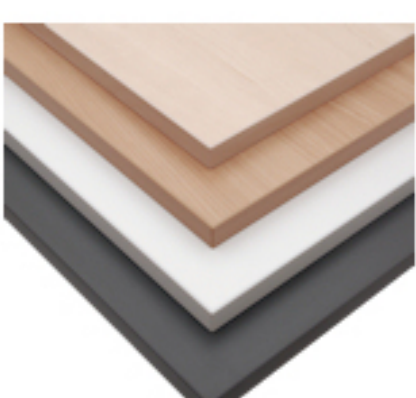

Billige klapborde (høj kvalitet)

til konference, kantine m.m.
Mål: 180 x 80 cm. H 72 cm.
Vægt 27,75 kg.

Bordplade:
22 mm. melamin, ABS kant 1,5 mm
Fås i: bøg, ahorn, antrazitgrå eller gråhvid

Stel:
Krom, monteret på kraftige nylon baser, som også fungerer som afstandsstykker ved stabling. Låsemekanismen er let at bruge og unik, fordi stellet bliver styret i alle positioner. Der er stilleskruer på bordbenene.

Saml selv borde.
Spørgsmål ved selv at montere stellet på bordpladen. Hullerne er forboret i bordpladen og skruer medfølger. Det tager ca. 5-10 minutter at samle bordet.

Bordvogn til 180 x 80 cm. borde

Vognen er forsynet med 2 drejelige hjul m/bremse, samt 2 faste hjul. Vognen kan endvidere håndteres med truck.

Materiale: Elforzinket stål
Mål: L:205 x B:81 x H:110 cm
Kapacitet: 8 borde

Bordplader