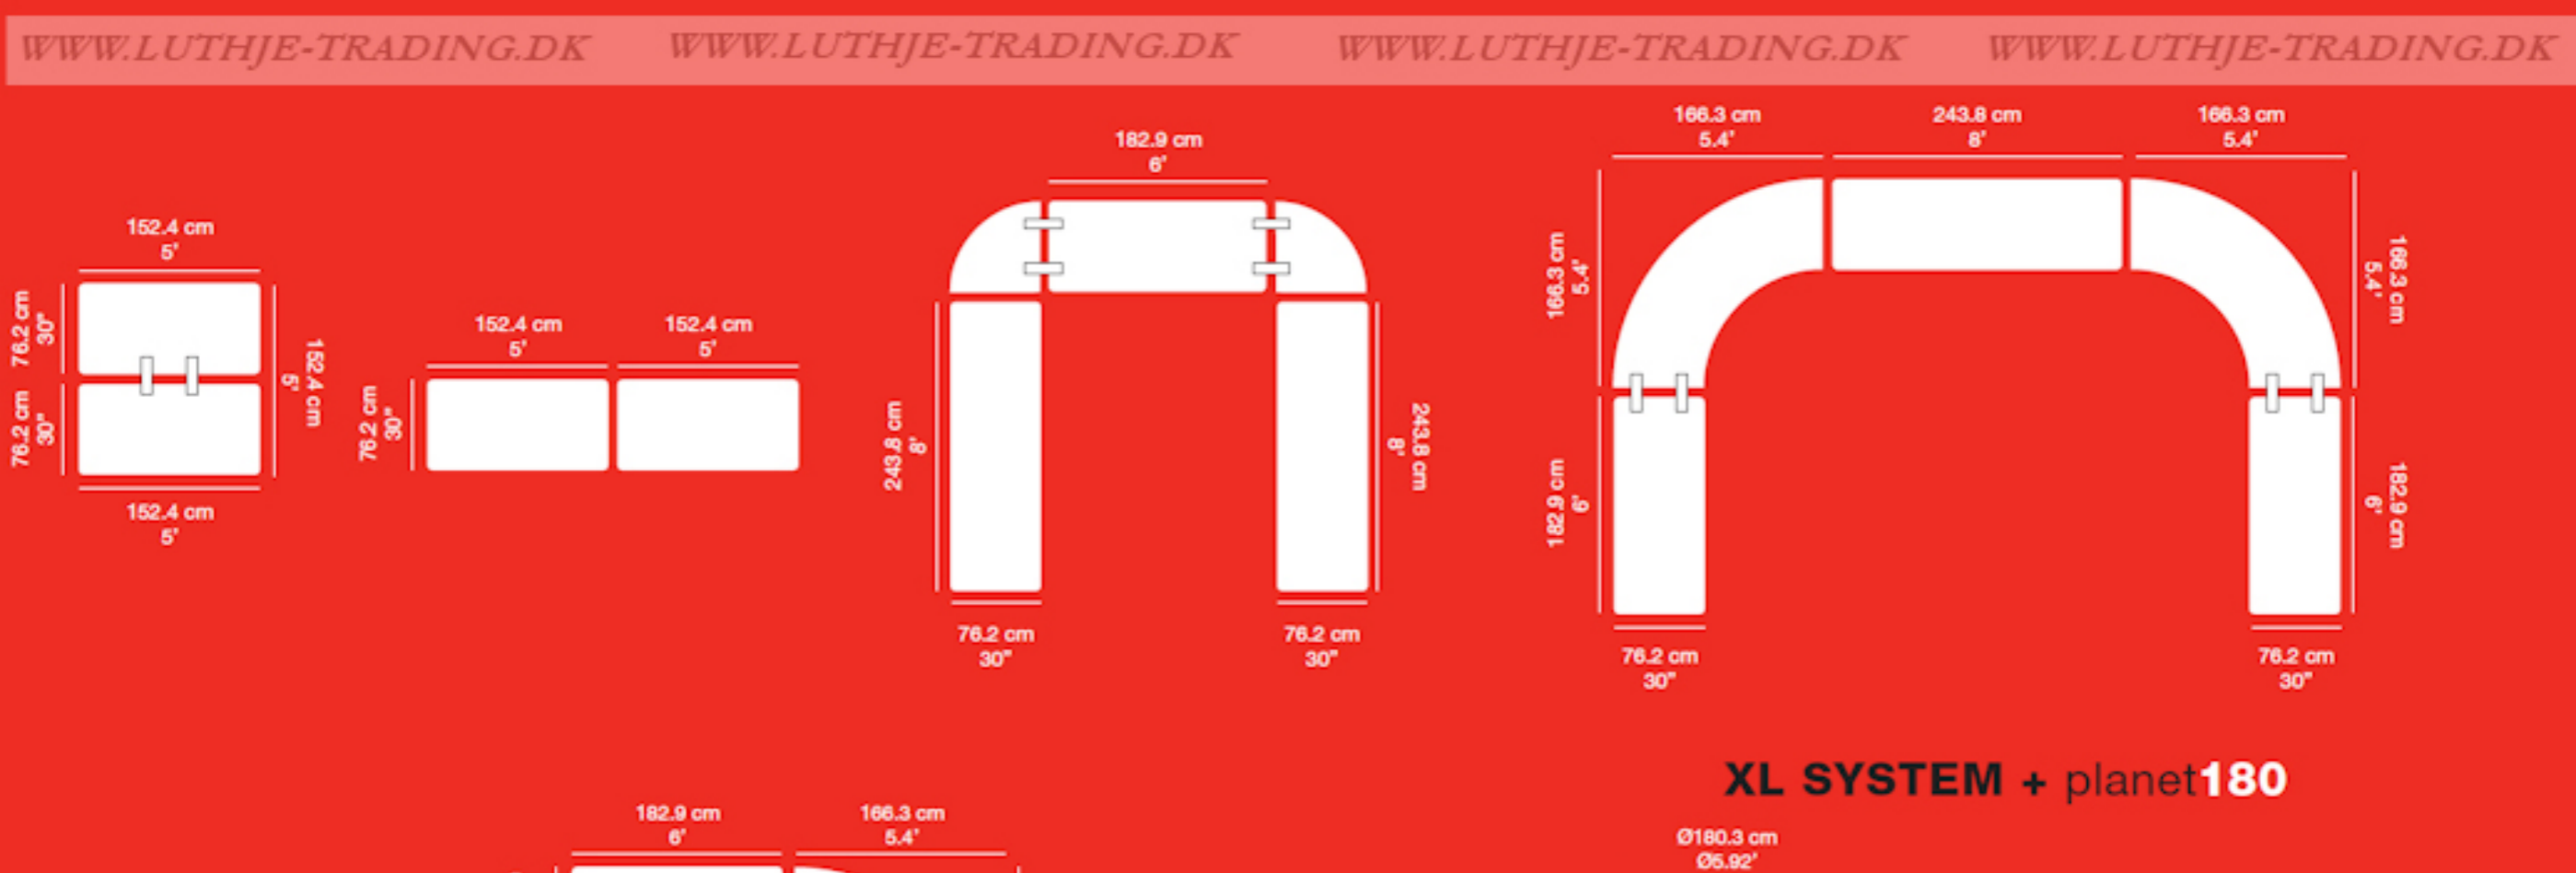

**ZOWN** Plast L120 Klapborde (Ren UV behandlet polyethylene ) **QUALITY**

CONTRACTDESIGNFACTORY

Dimensioner:  
Længde 121,9 cm.  
Bredde: 61 cm.  
Højde: 74,3 cm.  
Vægt: 8,5 kg.

WWW.LUTHJE-TRADING.DK WWW.LUTHJE-TRADING.DK WWW.LUTHJE-TRADING.DK WWW.LUTHJE-TRADING.DK

74,3 cm

121,9 x 61 cm

Bordvogn til nem transport og opbevaring af ZOWN L120 borde. Specielle håndtag designet til at beskytte hænderne. Alle dele på bordvognen er integrerede for at forhindre tab.

115 cm

**sharptable**  
TABLE MESA TABLE TISCH  
182,9x76,2x74,3 cm  
6'x30'x29,2"  
Pg42

**praxis80**  
TABLE MESA TABLE TISCH  
ø81,3x73 cm  
ø32'x28,7"  
Pg41

**cocktail80**  
TABLE MESA TABLE TISCH  
ø81,3x110 cm  
ø32'x43,3"  
Pg40

**bostonchair**  
CHAIR SILLA CHAISE STUHL  
47x54x74 cm  
20'x21,25'x33,5"  
Pg48

**XL SYSTEM**

**XXL SYSTEM**

**XXL SYSTEM + planet180**

**XXL SYSTEM + planet180**