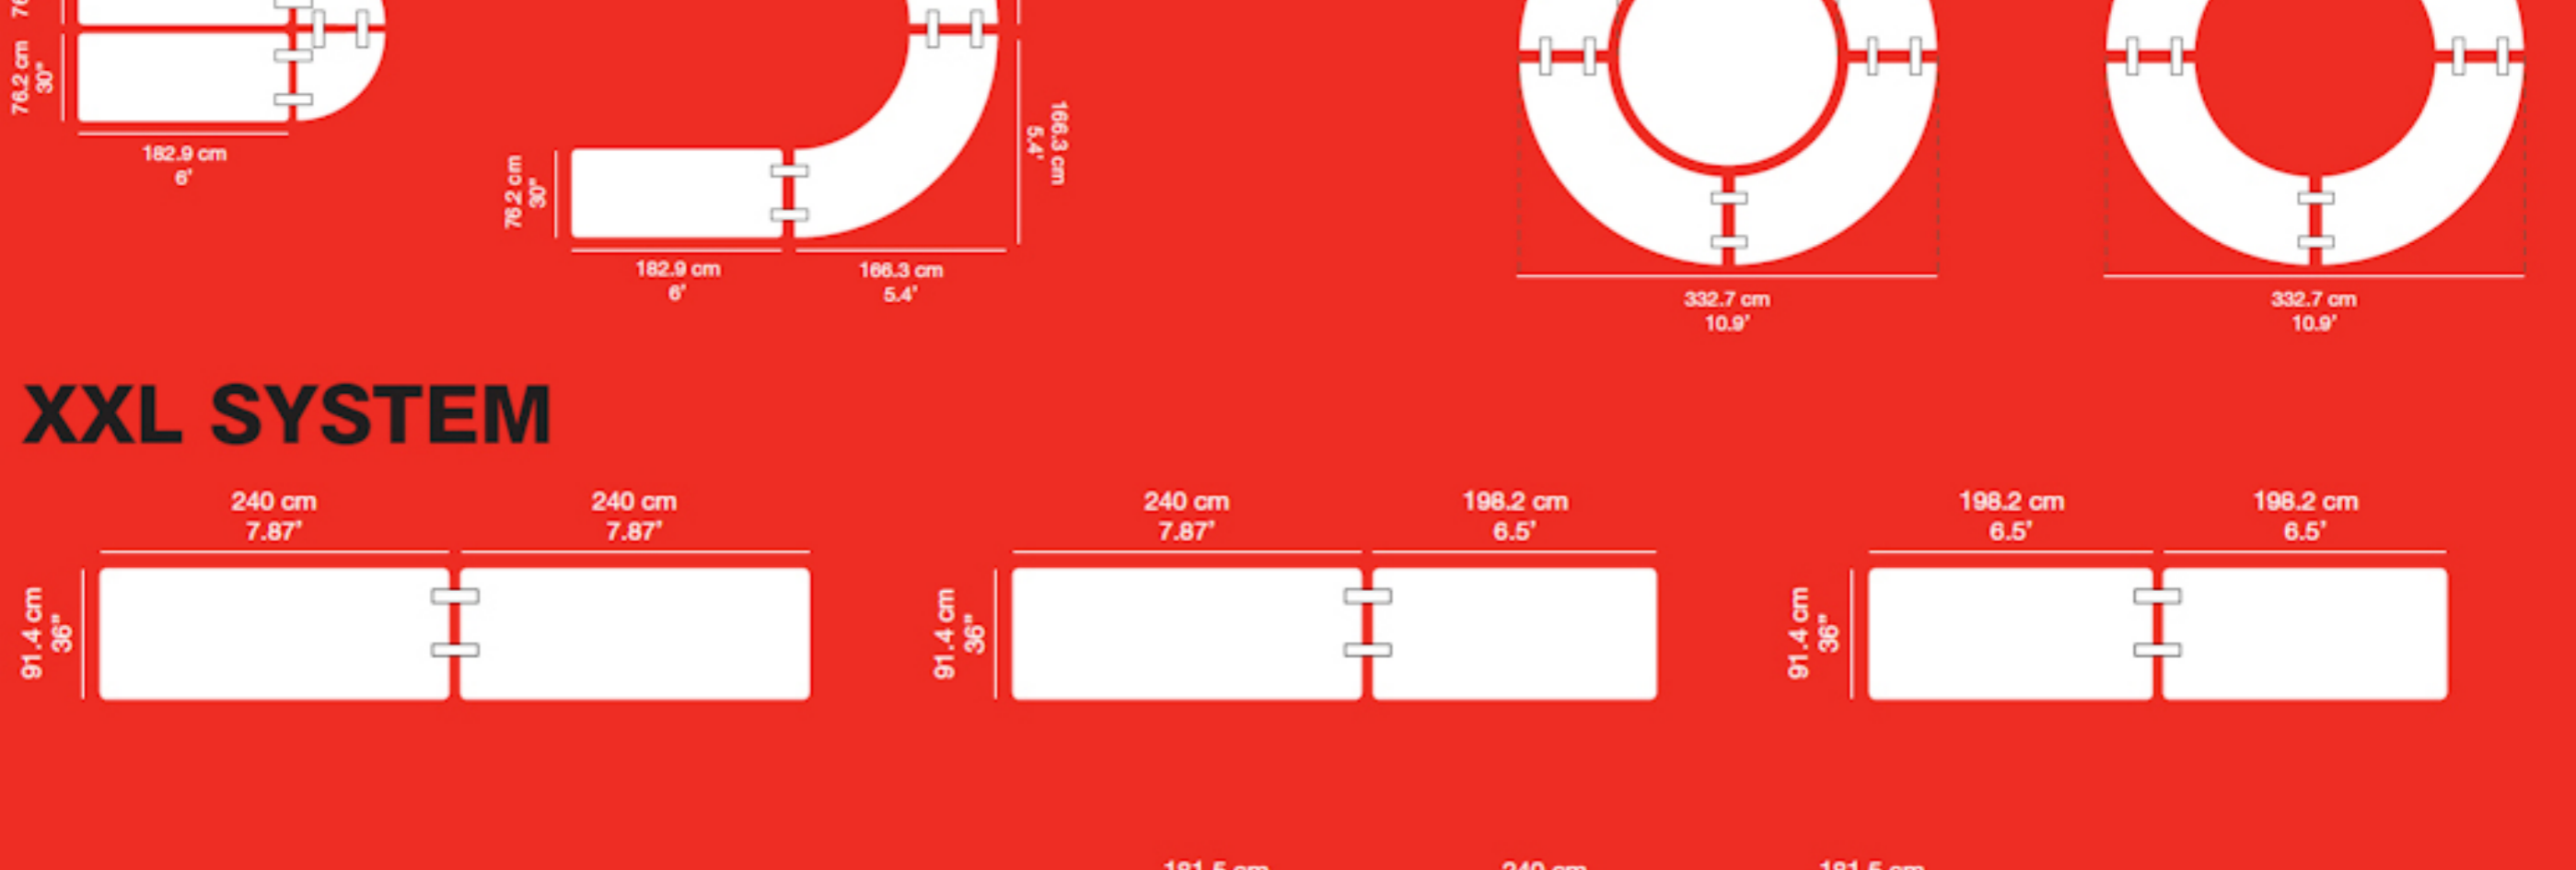

**ZOWN** Plast L120 Klapborde (Ren UV behandlet polyethylene ) **QUALITY**

CONTRACTDESIGNFACTORY

Dimensioner:  
Længde 121,9 cm.  
Bredde: 61 cm.  
Højde: 74,3 cm.  
Vægt: 8,5 kg.

WWW.LUTHJE-TRADING.DK WWW.LUTHJE-TRADING.DK WWW.LUTHJE-TRADING.DK WWW.LUTHJE-TRADING.DK

**XXL240**  
TABLE MESA TABLE TISCH  
240x91,4x74,3 cm  
8'x36'x29,2"  
Pg32

**XXLcorner**  
TABLE MESA TABLE TISCH  
91,4x91,4x74,3 cm  
3'x3'x29,2"  
Pg35

**XXLmoon**  
TABLE MESA TABLE TISCH  
181,5x181,5x74,3 cm  
5,9'x5,9'x29,2"  
Pg34

**sharptable**  
TABLE MESA TABLE TISCH  
182,9x76,2x74,3 cm  
6'x30'x29,2"  
Pg42

**praxis80**  
TABLE MESA TABLE TISCH  
ø81,3x73 cm  
ø32'x28,7"  
Pg41

**cocktail80**  
TABLE MESA TABLE TISCH  
ø81,3x110 cm  
ø32'x43,3"  
Pg40

**bostonchair**  
CHAIR SILLA CHAISE STUHL  
47x54x74 cm  
20'x21,25'x33,5"  
Pg48

**XL SYSTEM**

**XXL SYSTEM**

**XXL SYSTEM + planet180**

**XXL SYSTEM + planet180**