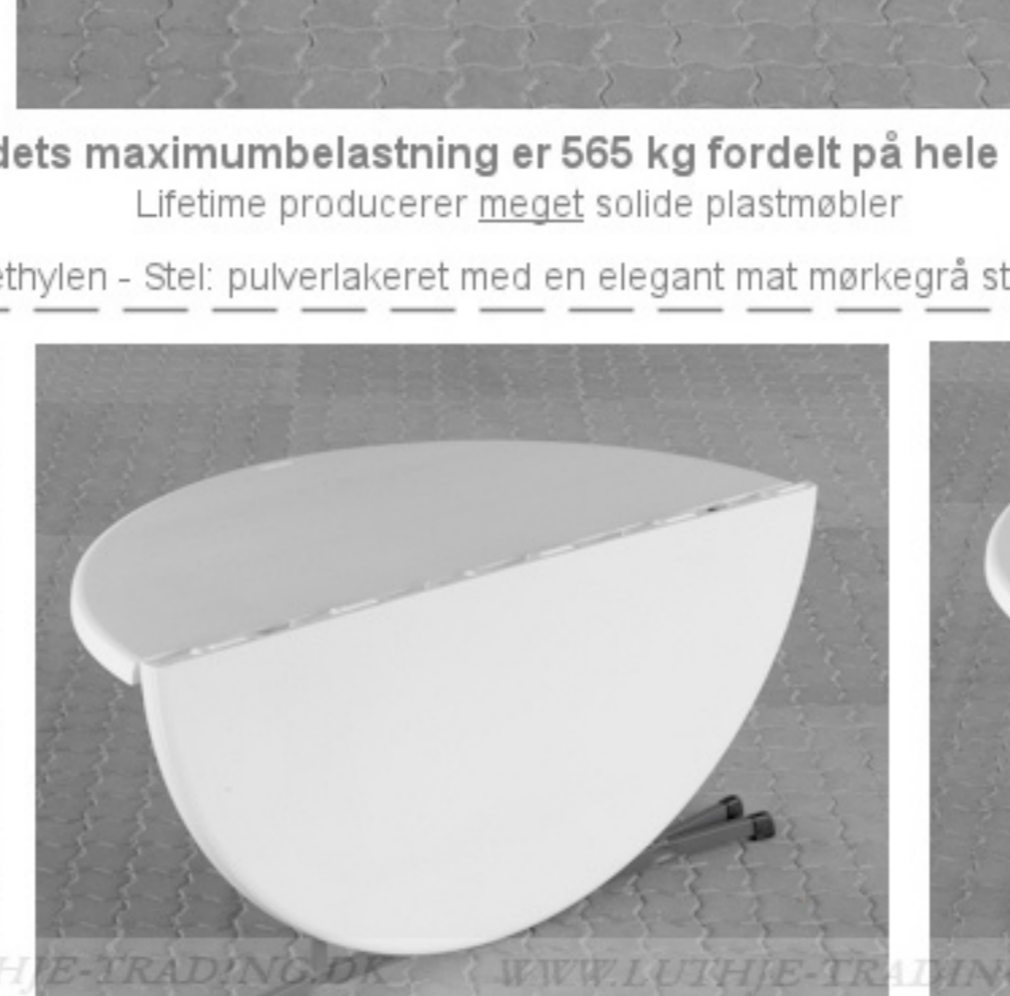

Lifetime klapstole omkring et Lifetime rund foldebord Ø153 cm.

Info side  WWW.LUTHJE-TRADING.DK  Brug scroll funktionen for at se flere detaljer.

LIFETIME, USA... er verdens største og førende producent af sammenklappelige møbler.

LIFETIME opfandt denne type møbler

TOP QUALITY
10 ARS GARANTI

Patenteret stel - forstærket kant - UV beskyttet bordplade

- Længde **Ø153 cm**
- Bredde **Ø153 cm**
- Højde **75,5 cm**
- Vægt **19,5 kg**
- Antal bordpladser

Bordets maxbelastning er 565 kg fordelt på hele bordet
Lifetime producerer meget solide plastmøbler

Materiale: Bordplade: 45 mm granitfarvet 100% polyethylen - Stel: pulverlakeret med en elegant mat mørkegrå stærk lak.