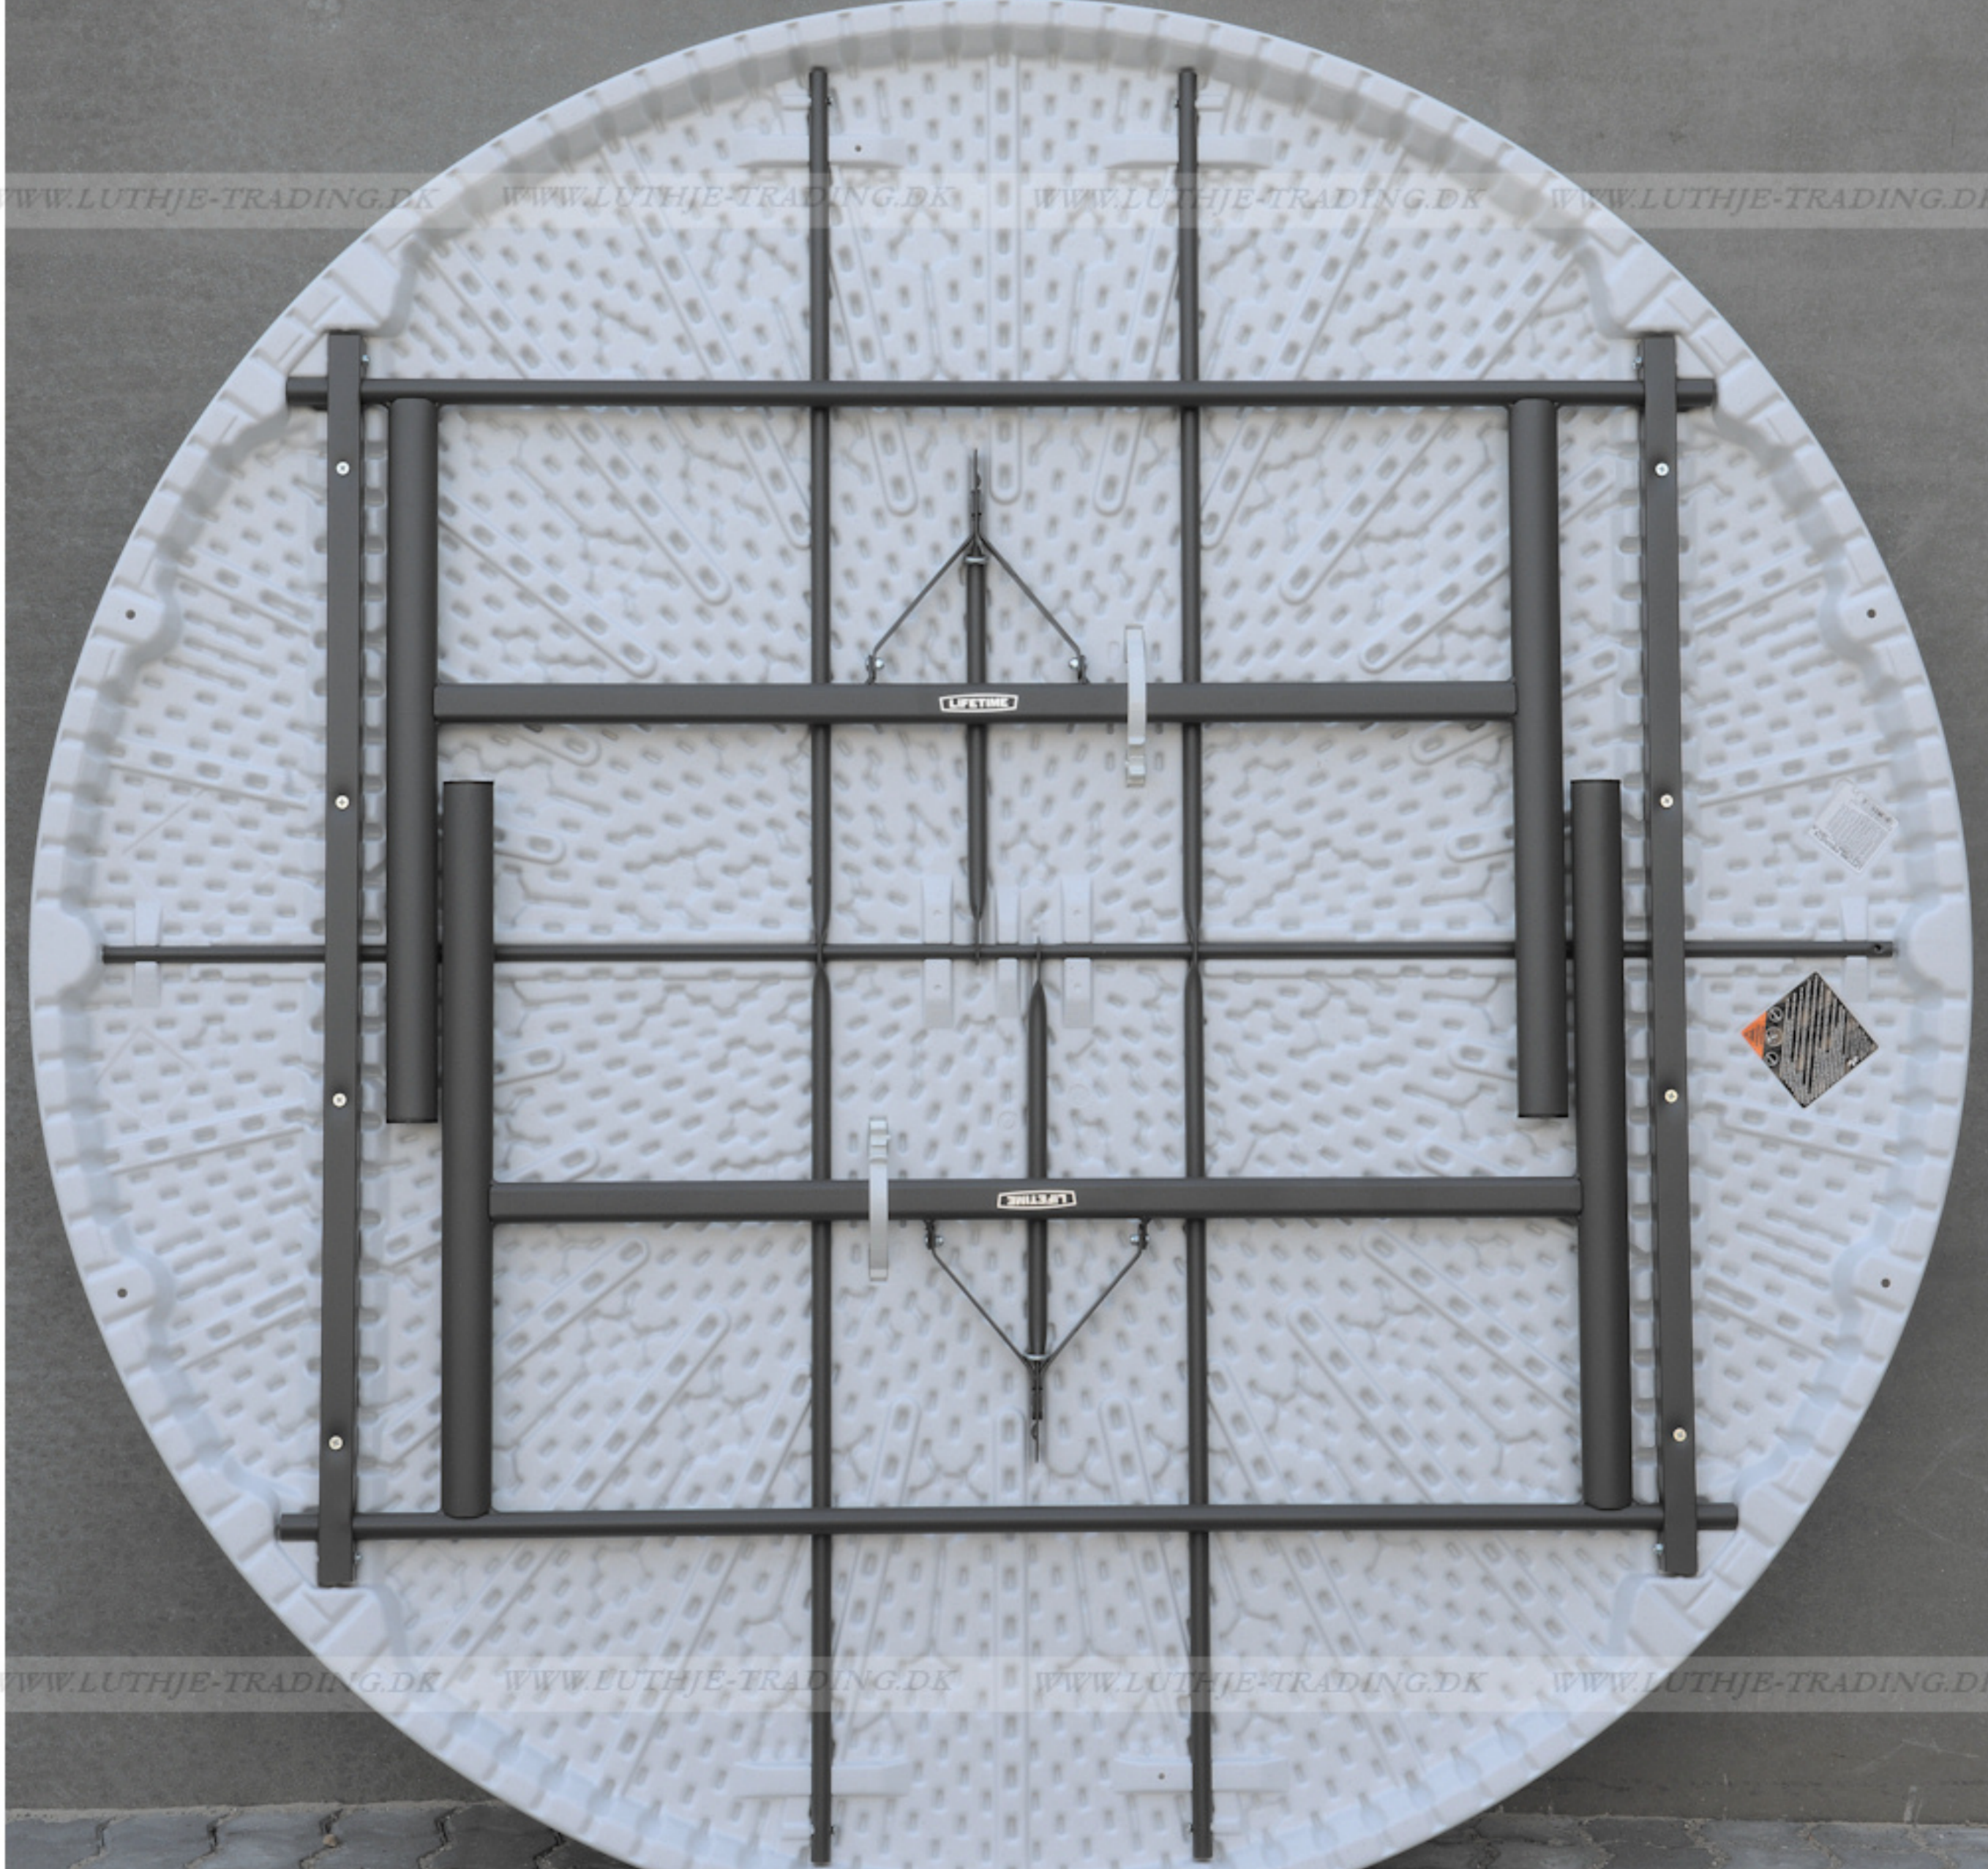

Lifetime klapstole omkring et Lifetime rund Ø182 cm. klappbord

LIFETIME, USA... er verdens største og førende producent af sammenklappelige møbler.

LIFETIME opfandt denne type møbler

TOP QUALITY

10 ARS GARANTI

Patenteret stel - forstærket kant - UV beskyttet bordplade

- Længde Ø182
 - Bredde Ø182
 - Højde 74 cm
 - Vægt 31,5 kg
 - Antal bordplader
- 

10

Bordets maximumbelastning er 770 kg fordelt på hele bordet
 Lifetime producerer meget solide plastmøbler

Materiale: Bordplade: 60 mm granitfarvet 100% polyethylen - Stel: Oval pulverlakeret med en elegant mat mørkegrå stærk lak.

Bordvogn til 10 borde

Bordvognen er fremstillet til at transportere firkantede og runde borde.