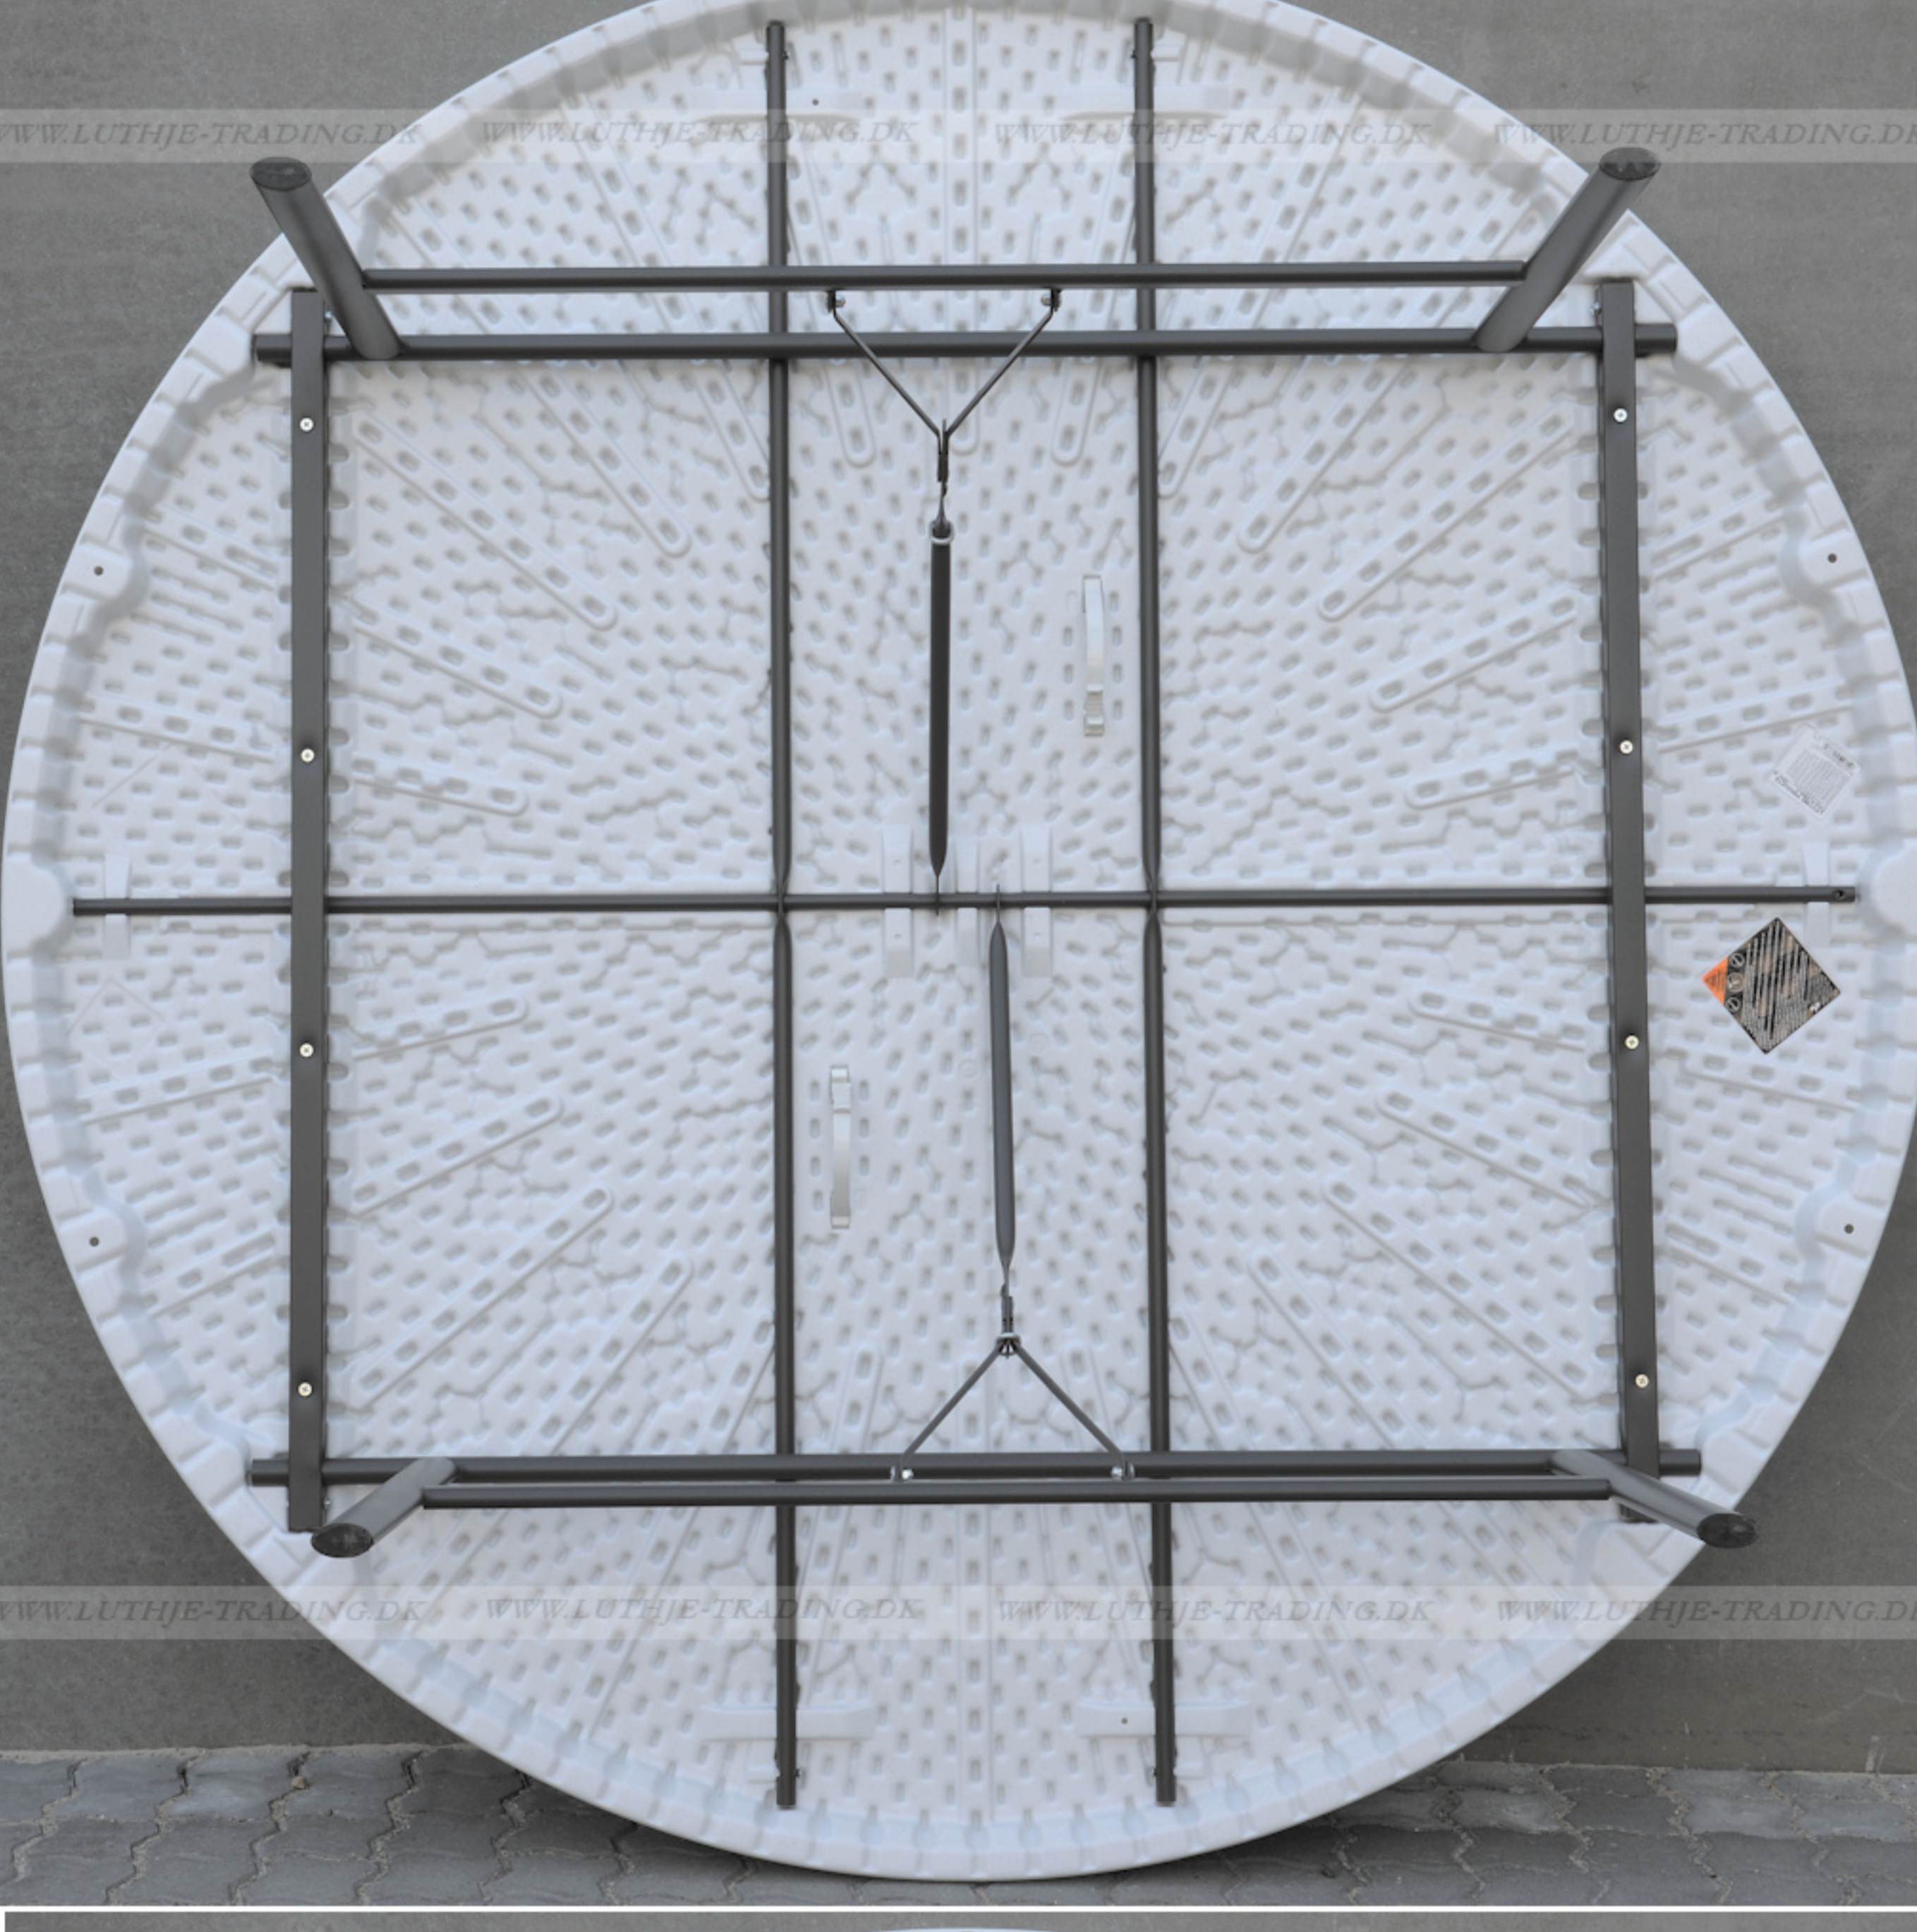

Lifetime klapstole omkring et Lifetime rund Ø182 cm. klappbord

LIFETIME, USA... er verdens største og førende producent af sammenklappelige møbler.

LIFETIME opfandt denne type møbler

TOP QUALITY

10 ARS GARANTI

Patenteret stel - forstærket kant - UV beskyttet bordplade

- Længde Ø182
 - Bredde Ø182
 - Højde 74 cm
 - Vægt 31,5 kg
 - Antal bordplader
- 

10

Bordets maximumbelastning er 770 kg fordelt på hele bordet
 Lifetime producerer meget solide plastmøbler

Materiale: Bordplade: 60 mm granitfarvet 100% polyethylen - Stel: Oval pulverlakeret med en elegant mat mørkegrå stærk lak.

Bordvogn til 10 borde

Bordvognen er fremstillet til at transportere firkantede og runde borde.