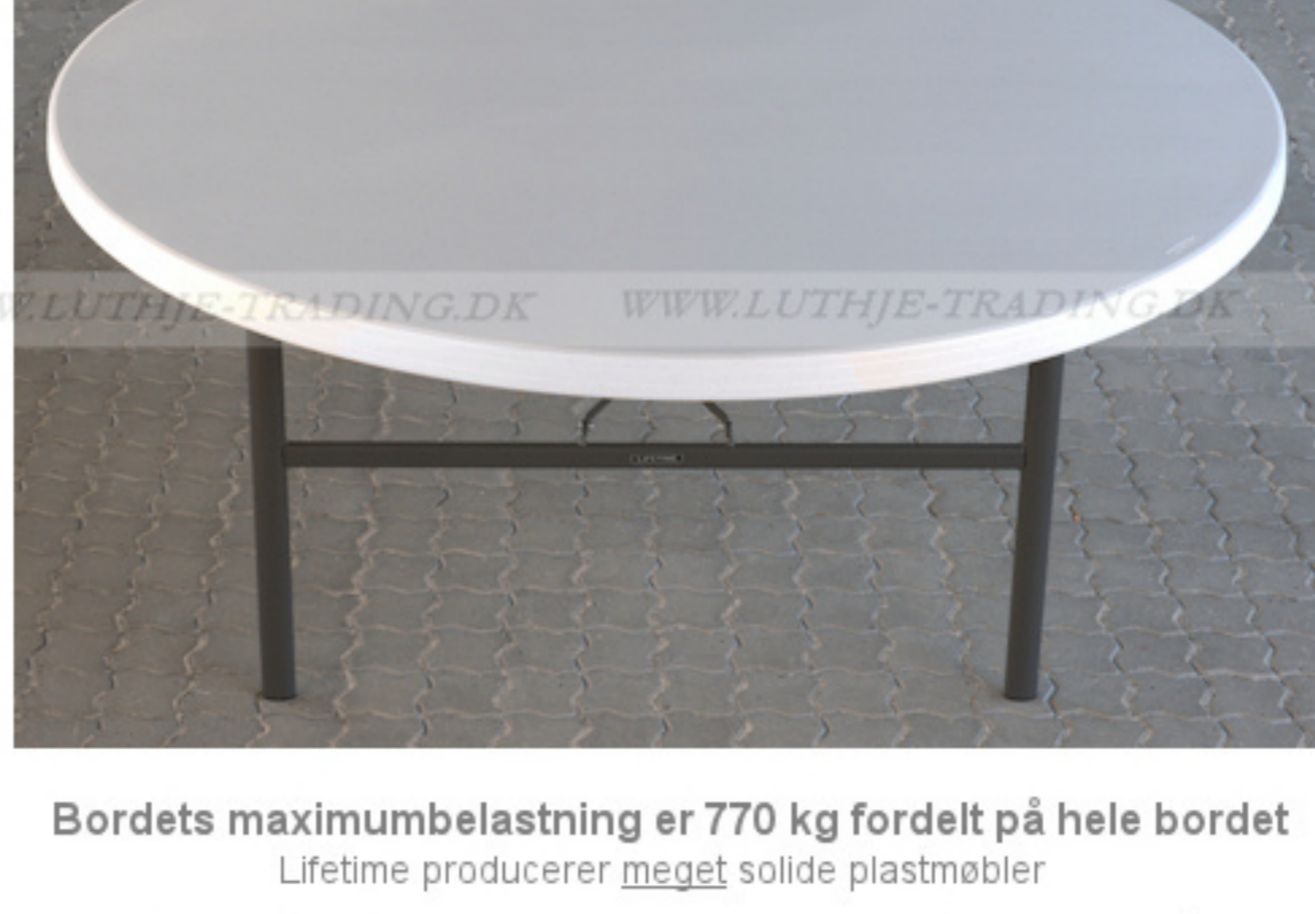

Lifetime klapstole omkring et Lifetime rund Ø182 cm. klappbord

LIFETIME, USA... er verdens største og førende producent af sammenklappelige møbler.

LIFETIME opfandt denne type møbler

TOP QUALITY

10 ARS GARANTI

Patenteret stel - forstærket kant - UV beskyttet bordplade

- Længde Ø182
 - Bredde Ø182
 - Højde 74 cm
 - Vægt 31,5 kg
 - Antal bordplader
- 

10

Bordets maximumbelastning er 770 kg fordelt på hele bordet
 Lifetime producerer meget solide plastmøbler

Materiale: Bordplade: 60 mm granitfarvet 100% polyethylen - Stel: Oval pulverlakeret med en elegant mat mørkegrå stærk lak.

Bordvogn til 10 borde

Bordvognen er fremstillet til at transportere firkantede og runde borde.