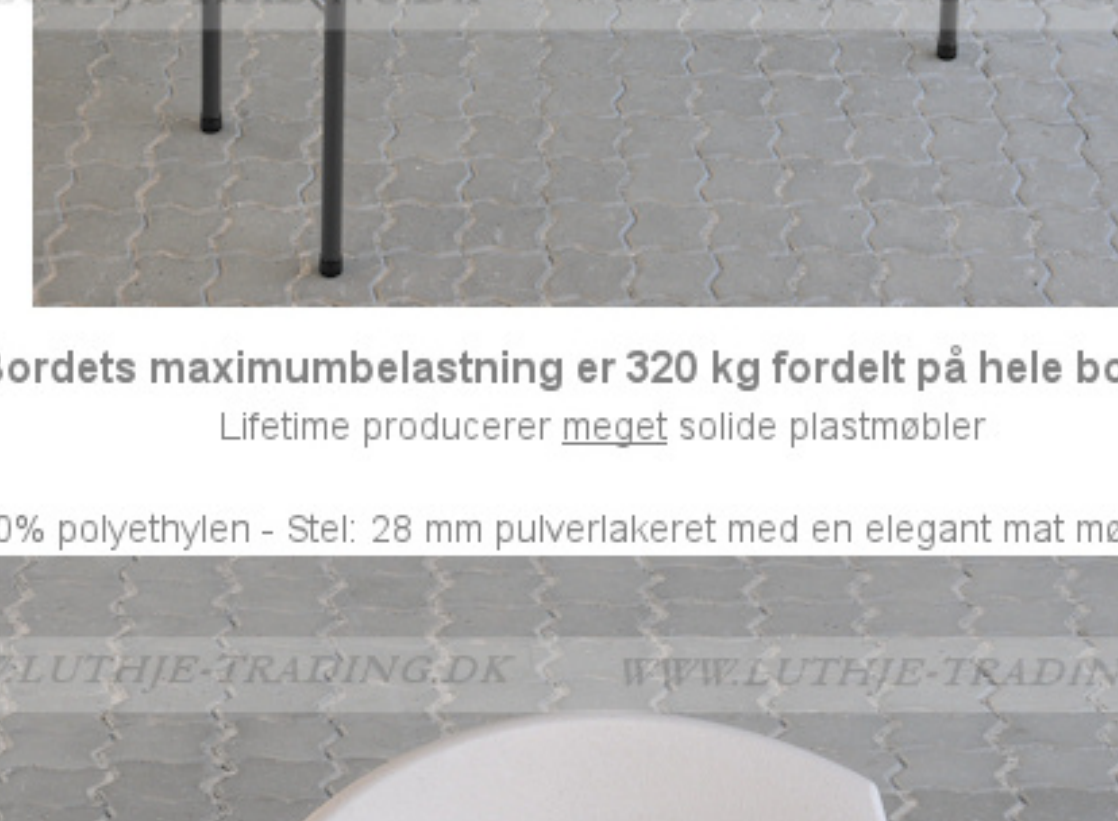

Lifetime klapstole omkring et Lifetime 122 x 61 cm. klapbord

LIFETIME, USA... er verdens største og førende producent af sammenklappelige møbler.

LIFETIME opfandt denne type møbler

**TOP QUALITY
10 ARS GARANTI**

Patenteret stel - forstærkede hjørner - UV beskyttet bordplade

- Længde 122 cm
- Bredde 61 cm
- Højde 74,5 cm
- Vægt 10,4 kg
- Antal bordpladser

Bordets maxumbelastning er 320 kg fordelt på hele bordet
Lifetime producerer meget solide plastmøbler

Bordvogn til 10 borde

Materiale: Bordplade: 55 mm mandelfarvet 100% polyethylen - Stel: 28 mm pulverlakeret med en elegant mat mørkegrå stærk lak.