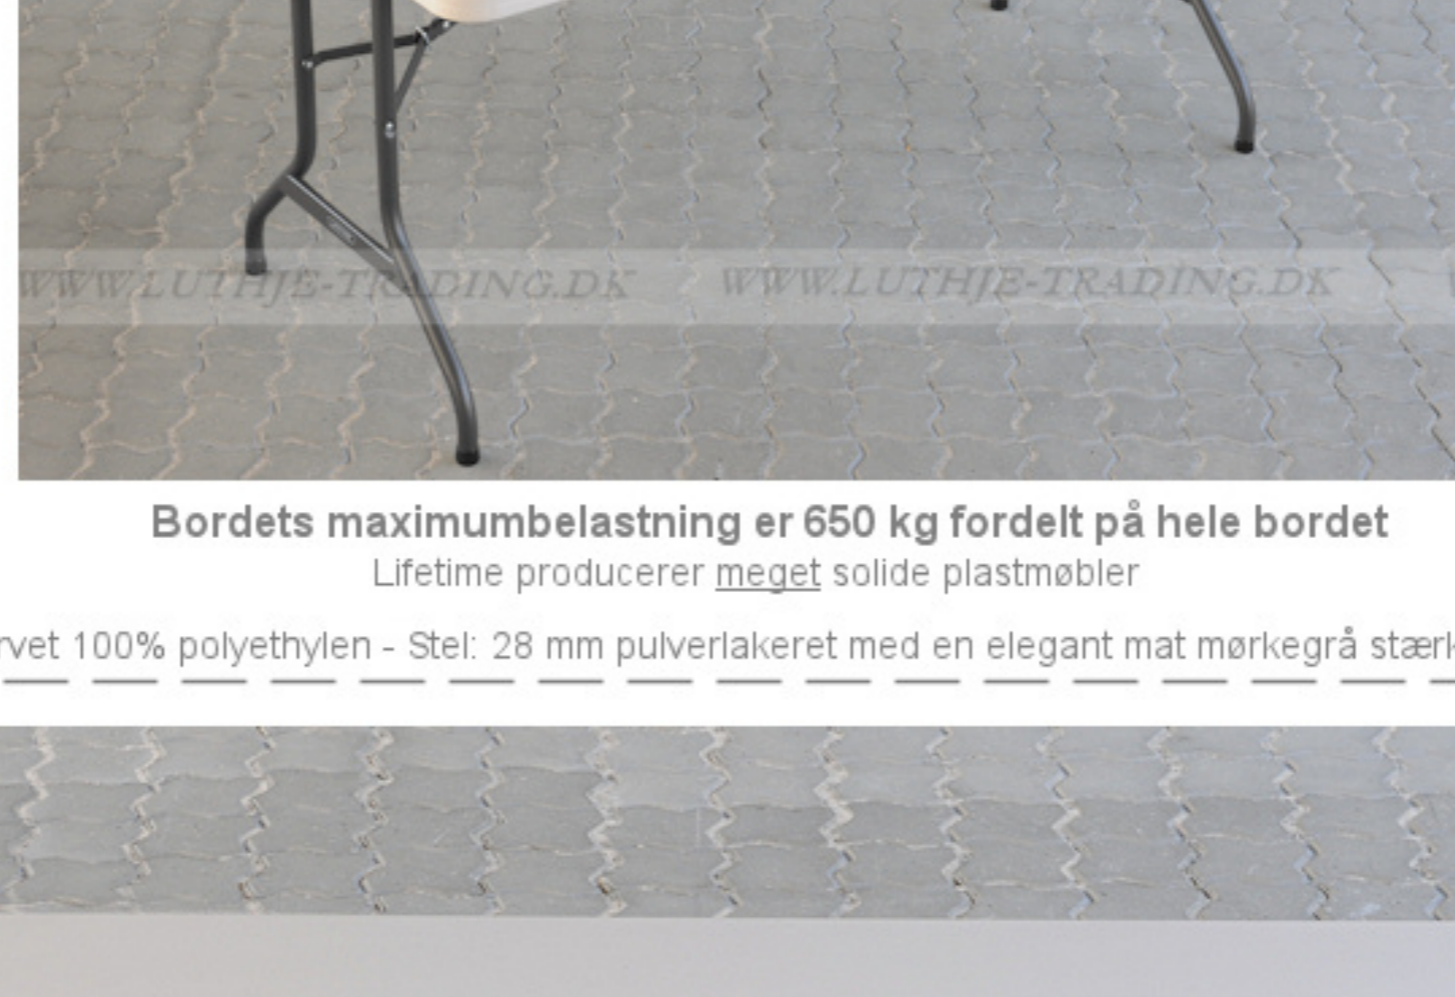

Lifetime klapstole omkring et Lifetime 152 x 76 cm. klapbord

Info side  WWW.LUTHJE-TRADING.DK  Brug scroll funktionen for at se flere detaljer.

Møbler til Skoler - Kirker - Kantine - Kontorer - Konference m.m.

Længde	152 cm
Bredde	76 cm
Højde	73,5 cm
Vægt	14 kg
Antal bordpladser	
4-6	

Bordets maximumbelastning er 650 kg fordelt på hele bordet
Lifetime producerer meget solide plastmøbler

Materiale: Bordplade: 55 mm mandelfarvet 100% polyetylen - Stel: 28 mm pulverlakeret med en elegant mat mørkegrå stærk lak. Bordvogn til 10 borde