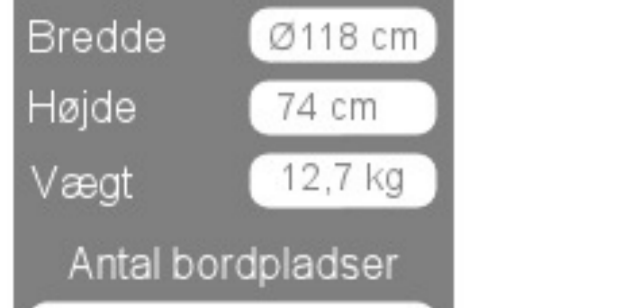

Møbler til Skoler - Kirker - Kanbne - Kontorer - Konfernce m.m.

Lifetime klapstole omkring et Lifetime rund Ø118 cm. bord

LIFETIME, USA... er verdens største og førende producent af sammenklappelige møbler.

LIFETIME opfandt denne type møbler

**TOP QUALITY
10 ARS GARANTI**

Patenteret stel - forstærket kant - UV beskyttet bordplade

- Længde Ø118 cm
- Bredde Ø118 cm
- Højde 74 cm
- Vægt 12,7 kg
- Antal bordpladser

Bordvogn til 10 borde

Bordets maksimumbelastning er 475 kg fordelt på hele bordet

Lifetime producerer meget solide plastmøbler

Materiale: Bordplade: 55 mm mandel eller granit farvet 100% polyethylen - Stel: 28 mm pulverlakeret med en elegant mat mørkegrå stærk lak.