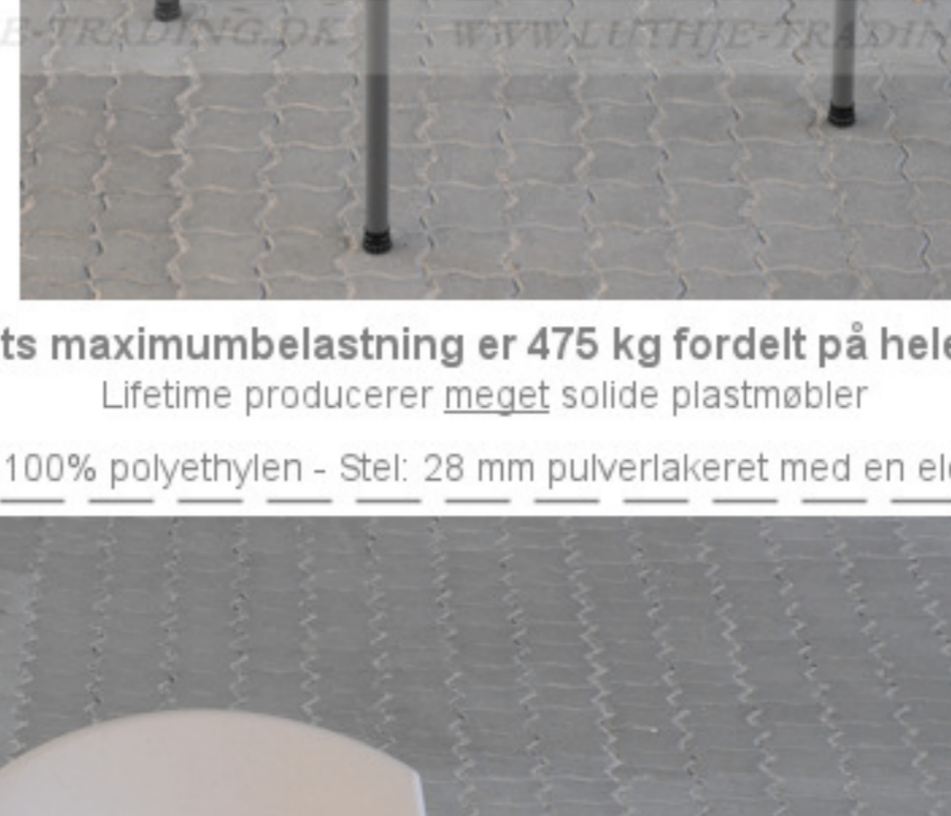

Møbler til Skoler - Kirker - Kanbne - Kontorer - Konfernce m.m.

Lifetime klapstole omkring et Lifetime rund Ø118 cm. bord

LIFETIME, USA... er verdens største og førende producent af sammenklappelige møbler.

LIFETIME opfandt denne type møbler

**TOP QUALITY
10 ARS GARANTI**

Patenteret stel - forstærket kant - UV beskyttet bordplade

- Længde Ø118 cm
- Bredde Ø118 cm
- Højde 74 cm
- Vægt 12,7 kg
- Antal bordpladser

Bordvogn til 10 borde

Bordets maksimumbelastning er 475 kg fordelt på hele bordet

Lifetime producerer meget solide plastmøbler

Materiale: Bordplade: 55 mm mandel eller granit farvet 100% polyethylen - Stel: 28 mm pulverlakeret med en elegant mat mørkegrå stærk lak.