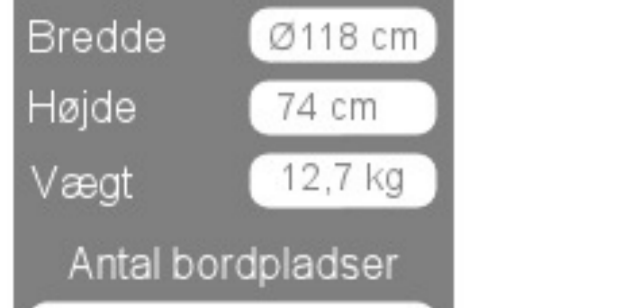

**Lifetime klapstole omkring et Lifetime rund Ø118 cm. bord**

LIFETIME, USA... er verdens største og førende producent af sammenklappelige møbler.

**LIFETIME opfandt denne type møbler**

**TOP QUALITY  
10 ARS GARANTI**

Patenteret stel - forstærket kant - UV beskyttet bordplade

- Længde Ø118 cm
- Bredde Ø118 cm
- Højde 74 cm
- Vægt 12,7 kg
- Antal bordpladser 6

Bordvogn til 10 borde

**Bordets maksimumbelastning er 475 kg fordelt på hele bordet**  
Lifetime producerer meget solide plastmøbler

**Materiale:** Bordplade: 55 mm mandel eller granit farvet 100% polyethylen - Stel: 28 mm pulverlakeret med en elegant mat mørkegrå stærk lak.