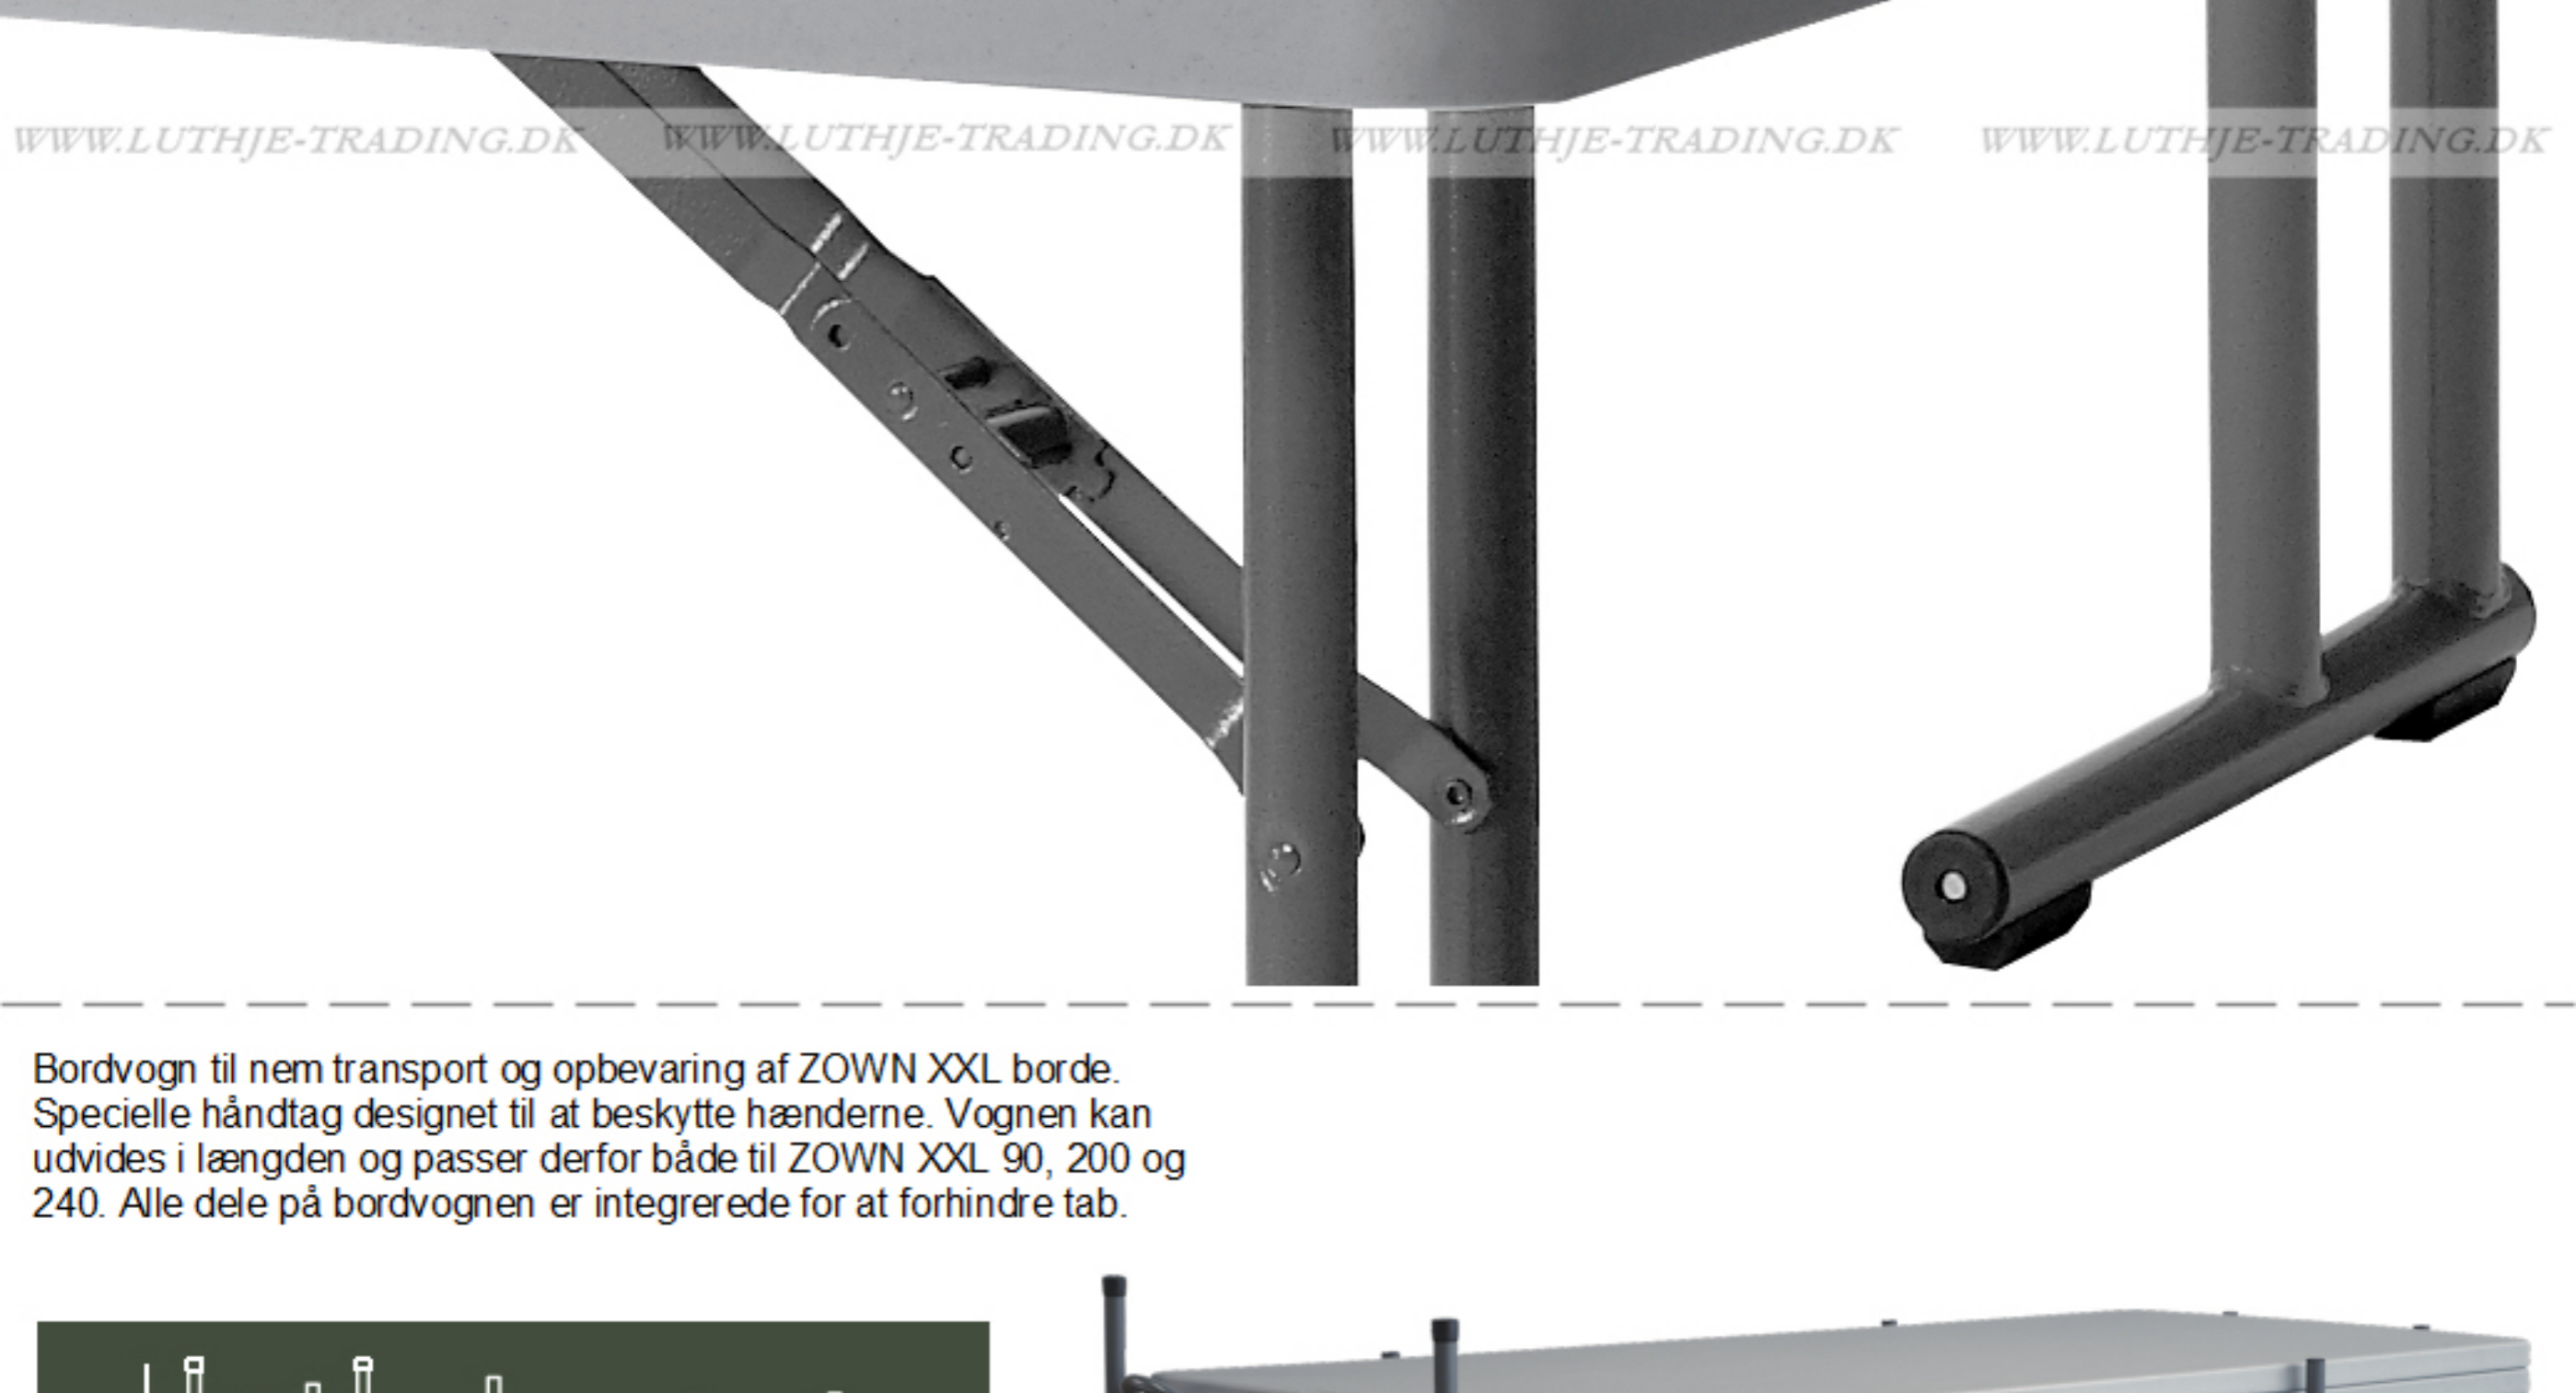

Dimensioner:
Længde 243,8 cm.
Bredde: 45,7 cm.
Højde: 74,3 cm.
Vægt: 17,5 kg.

Antal pladser **4**

Kan bruges inden- og udendørs

Farve lys grå

*Bordet med lav vægt og høj bæreevne
Max belastning 350 kg.*

Bordvogn til nem transport og opbevaring af ZOWN XXL borde. Specielle håndtag designet til at beskytte hænderne. Vognen kan udvides i længden og passer derfor både til ZOWN XXL 90, 200 og 240. Alle dele på bordvognen er integrerede for at forhindre tab.

Længde: 202 cm + 46 cm
Bredde: 92 cm
Højde: 115 cm
Farve: Mørk grå
Materiale: Pulvermalet stål
Vægt: 30,8 kg
Kapacitet: 28 stk XXL 90 / 18 stk. XXL 200 / 15 stk. XXL 240

Bordvognen kan transportere 24 stk. M240 borde.

Bordvognens længde justeres her

ZOWN COLLECTION

XL150 TABLE MESA TABLE TISCH
152.4x76.2x74.3 cm
5'x30"x29.2" Pg24

XL180 TABLE MESA TABLE TISCH
182.9x76.2x74.3 cm
6'x30"x29.2" Pg25

XL240 TABLE MESA TABLE TISCH
243.8x76.2x74.3 cm
8'x30"x29.2" Pg26