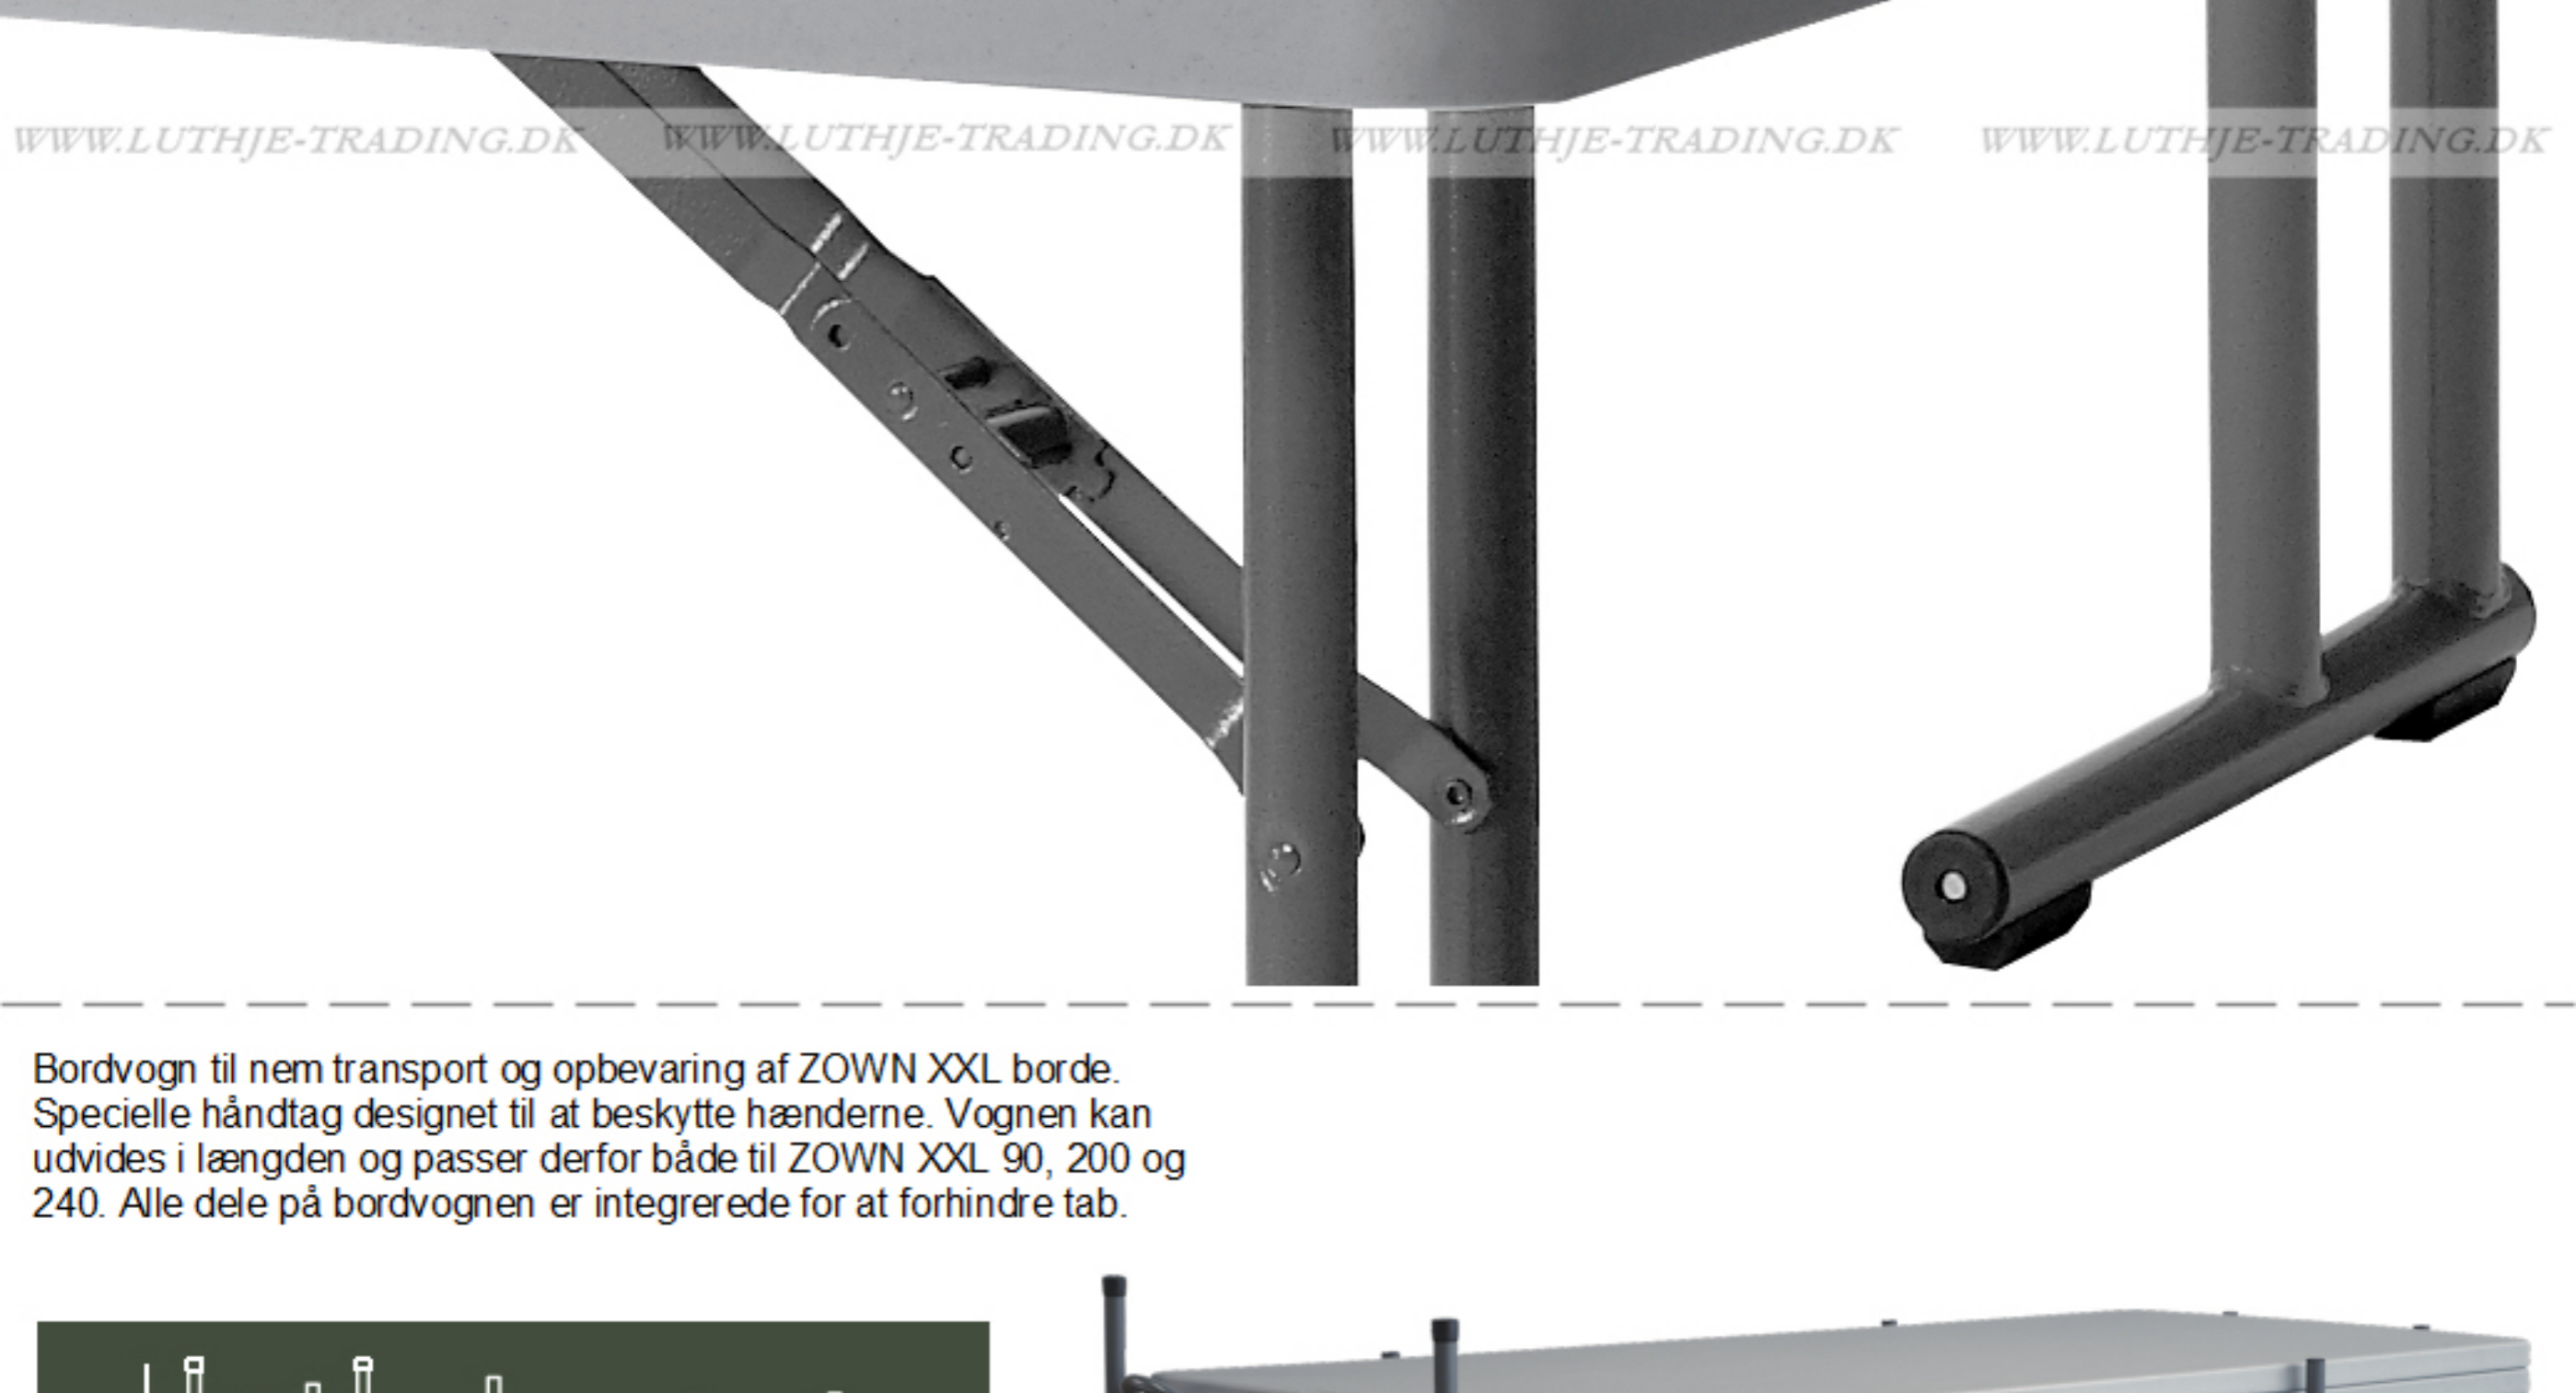

Dimensioner:
Længde 243,8 cm.
Bredde: 45,7 cm.
Højde: 74,3 cm.
Vægt: 17,5 kg.

Antal pladser **4**

Kan bruges inden- og udendørs

Farve lys grå

*Bordet med lav vægt og høj bæreevne
Max belastning 350 kg.*

Bordvogn til nem transport og opbevaring af ZOWN XXL borde. Specielle håndtag designet til at beskytte hænderne. Vognen kan udvides i længden og passer derfor både til ZOWN XXL 90, 200 og 240. Alle dele på bordvognen er integrerede for at forhindre tab.

Længde: 202 cm + 46 cm
Bredde: 92 cm
Højde: 115 cm
Farve: Mørk grå
Materiale: Pulvermalet stål
Vægt: 30,8 kg
Kapacitet: 28 stk XXL 90 / 18 stk. XXL 200 / 15 stk. XXL 240

Bordvognen kan transportere 24 stk. M240 borde.

Bordvognens længde justeres her

ZOWN COLLECTION

XL150
TABLE MESA TABLE TISCH
152.4x76.2x74.3 cm
5'x30"x29.2"
Pg24

XL180
TABLE MESA TABLE TISCH
182.9x76.2x74.3 cm
6'x30"x29.2"
Pg25

XL240
TABLE MESA TABLE TISCH
243.8x76.2x74.3 cm
8'x30"x29.2"
Pg26