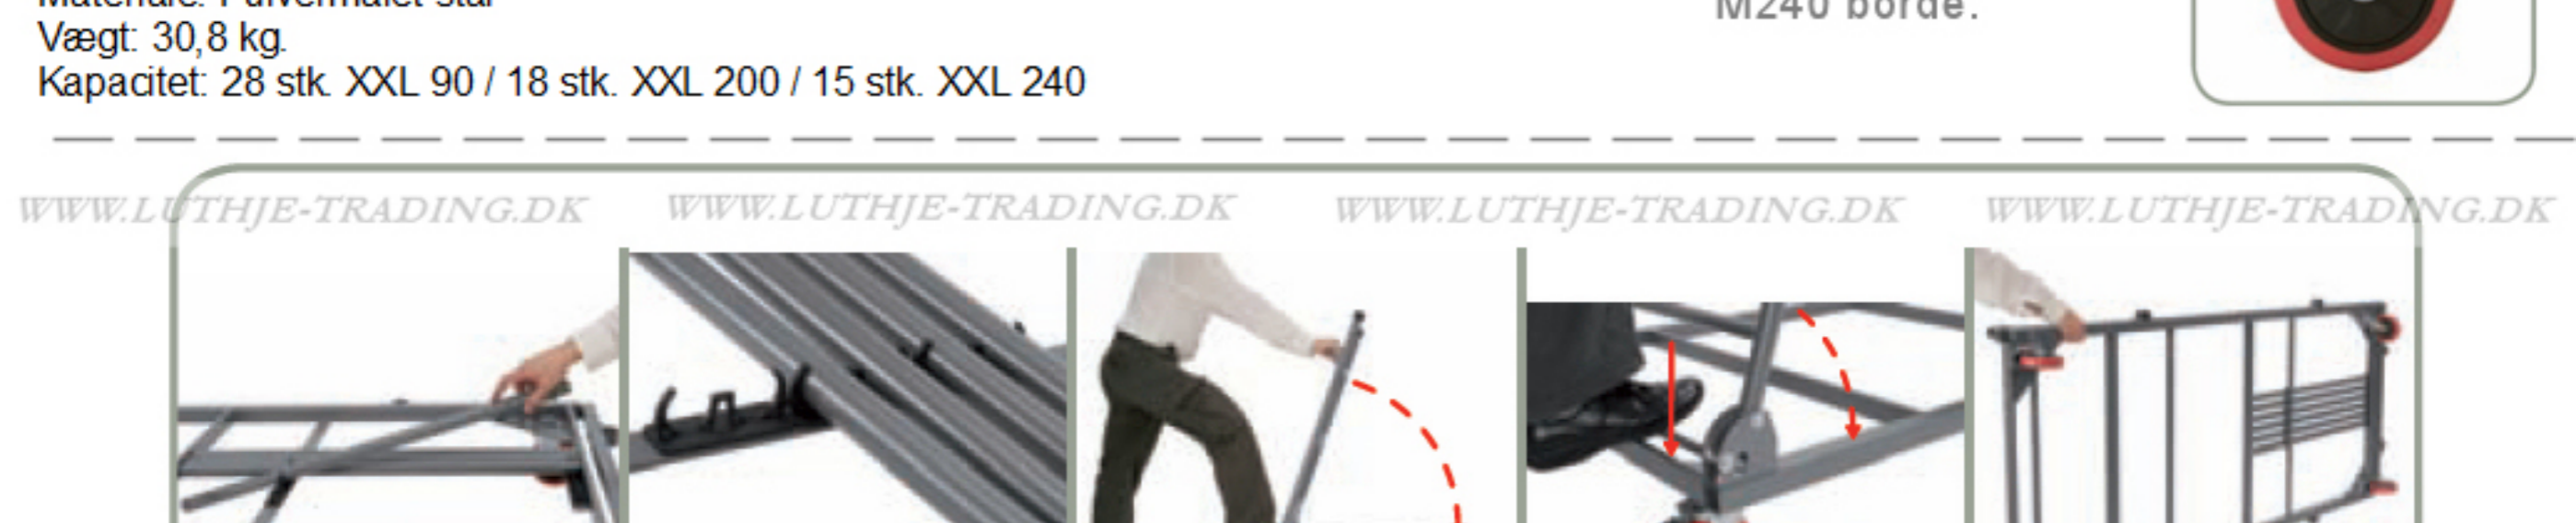

Dimensioner:
Længde 243,8 cm.
Bredde: 45,7 cm.
Højde: 74,3 cm.
Vægt: 17,5 kg.

Antal pladser **4**

Kan bruges inden- og udendørs

Farve lys grå

*Bordet med lav vægt og høj bæreevne
Max belastning 350 kg.*

Bordvogn til nem transport og opbevaring af ZOWN XXL borde. Specielle håndtag designet til at beskytte hænderne. Vognen kan udvides i længden og passer derfor både til ZOWN XXL 90, 200 og 240. Alle dele på bordvognen er integrerede for at forhindre tab.

Længde: 202 cm + 46 cm
Bredde: 92 cm
Højde: 115 cm
Farve: Mørk grå
Materiale: Pulvermalet stål
Vægt: 30,8 kg
Kapacitet: 28 stk XXL 90 / 18 stk. XXL 200 / 15 stk. XXL 240

Bordvognen kan transportere 24 stk. M240 borde.