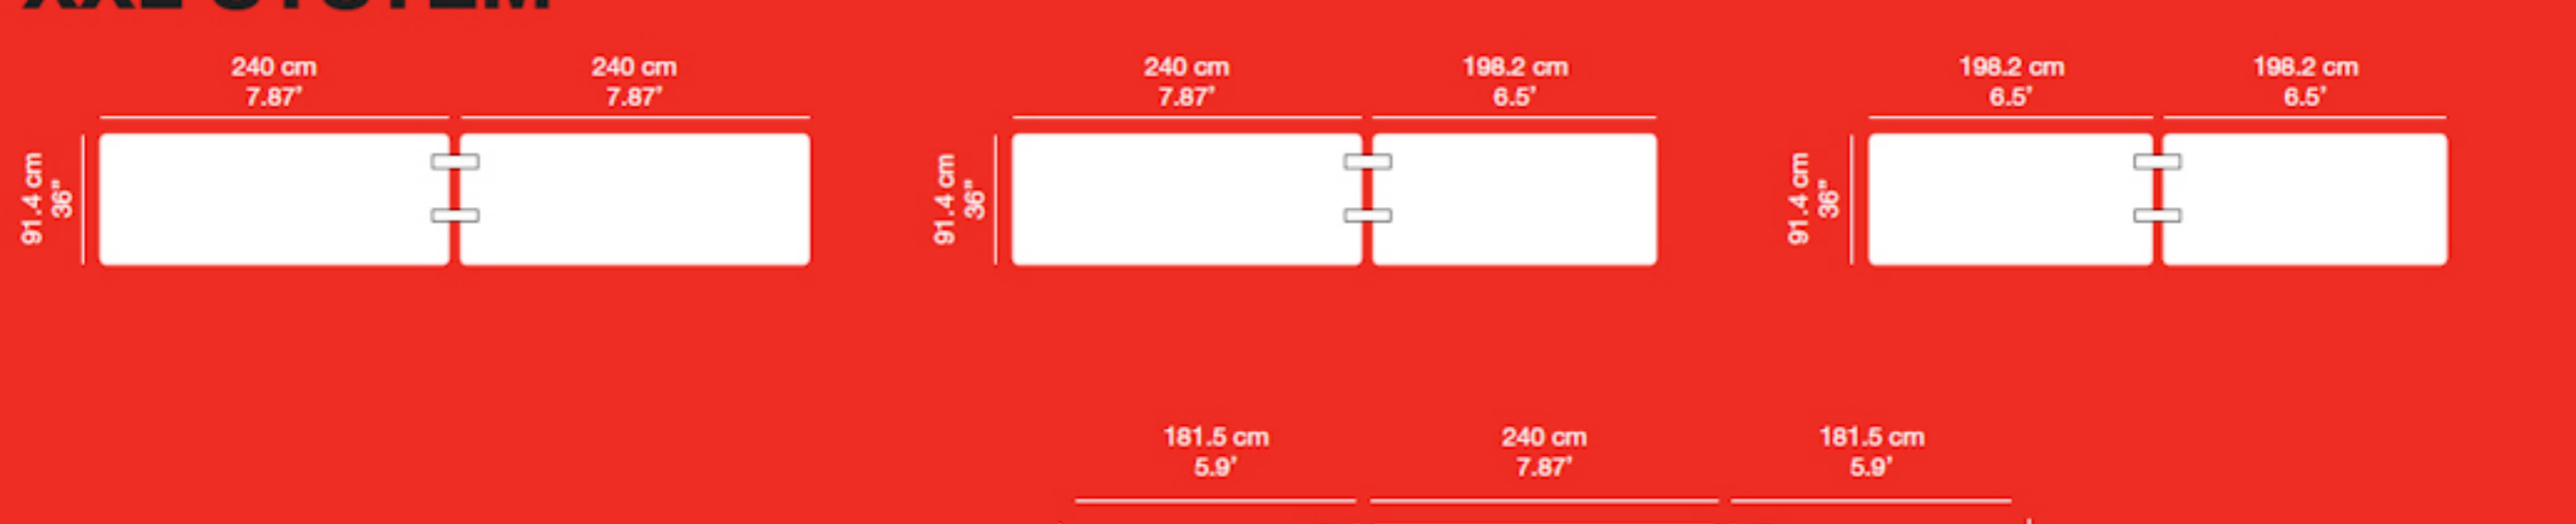

ZOWN Plast Planet 120 klapborde (Ren UV behandlet polyethylene) **QUALITY**

Dimensioner:
Bredde: Ø120 cm.
Højde: 74,3 cm.
Vægt: 12 kg.

Antal pladser **6**

Kan bruges inden- og udendørs

Farve lys grå

**Bordet med lav vægt og høj bæreevne
Max belastning 315 kg.**

Bordvogn til nem transport og opbevaring af ZOWN Planet borde.

Længde: 132 cm + 30 cm
Bredde: 83,2 cm
Højde: 102 cm
Farve: Mørk grå
Materiale: Pulvermalet stål
Vægt: 34,2 kg
Kapacitet: 15 stk. Planet 120 / 15 stk. Planet 150 / 12 stk. Planet 180
Garanti: 10 års garanti ved almindelig brug og slitage

Bordvogn til nem transport og opbevaring af ZOWN Planet borde. Håndtaget kan udvides, for god beskyttelse af hænderne. 4 hjul med integrerede bremser. Vognen kan udvides og passer derfor både til ZOWN Planet Ø120, Ø150 Ø180.

ZOWN COLLECTION

XL150 TABLE MESA TABLE TISCH
152.4x76.2x74.3 cm
5'x30'x29.2" Pg24

XL180 TABLE MESA TABLE TISCH
182.9x76.2x74.3 cm
6'x30'x29.2" Pg25

XL240 TABLE MESA TABLE TISCH
243.8x76.2x74.3 cm
8'x30'x29.2" Pg26

XLcorner TABLE MESA TABLE TISCH
76.2x76.2x74.3 cm
30'x30'x29.2" Pg29

XLmoon TABLE MESA TABLE TISCH
166.3x166.3x74.3 cm
5.4'x5.4'x29.2" Pg28

XLtrolley TROLLEY CARRO CHARIOT WAGEN
(193+61)x77x115 cm
(76'+24')x30.3'x45.3" Pg27

XXL90 TABLE MESA TABLE TISCH
91.4x91.4x74.3 cm
36'x36'x29.2" Pg30

XXL200 TABLE MESA TABLE TISCH
198.2x91.4x74.3 cm
6.5'x36'x29.2" Pg31

XXL240 TABLE MESA TABLE TISCH
240x91.4x74.3 cm
8'x36'x29.2" Pg32

XXLcorner TABLE MESA TABLE TISCH
91.4x91.4x74.3 cm
3'x3'x29.2" Pg35

XXLmoon TABLE MESA TABLE TISCH
181.5x181.5x74.3 cm
5.9'x5.9'x29.2" Pg34

XXLtrolley TROLLEY CARRO CHARIOT WAGEN
(202+46)x92x115 cm
(79.6'+18.1')x36.2'x45.3" Pg33

planet120 TABLE MESA TABLE TISCH
ø122x74.3 cm
ø4'x29.2" Pg36